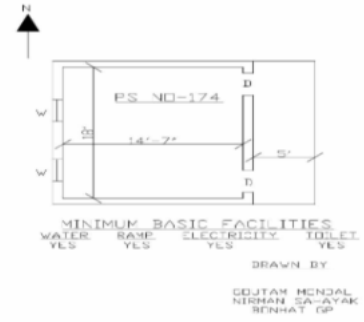

নির্বাচক নিবন্ধন আধিকারিকের স্বাক্ষর

Nazri Naksha

Google Map View

Polling Station Building Front View

Polling Station Front View

Cad View

Key MAP View

1	NUM0689836	ফটো উপলব্ধ	2	WB/42/291/282145	ফটো উপলব্ধ	3	NUM2420214	ফটো উপলব্ধ
নাম : সুফিয়া বিবি স্বামীর নাম: সাঈদ সেখ বাড়ির নং : n0030 বয়স : 40 লিঙ্গ : মহিলা			নাম : মর্জিনা বিবি স্বামীর নাম: সফি সেখ বাড়ির নং : n0029 বয়স : 50 লিঙ্গ : মহিলা			নাম : রিতা মাহারা আদিত্য স্বামীর নাম: রঞ্জন আদিত্য বাড়ির নং : n0113 বয়স : 25 লিঙ্গ : মহিলা		
4	CBF2481299	ফটো উপলব্ধ	5	WB/42/291/285013	ফটো উপলব্ধ	6	CBF2903532	ফটো উপলব্ধ
নাম : রিংকু আদিত্য পিতার নাম: নব কুমার আদিত্য বাড়ির নং : n0113 বয়স : 43 লিঙ্গ : পুরুষ			নাম : নবকুমার আদিত্য পিতার নাম: মল্লনাথ আদিত্য বাড়ির নং : n0113 বয়স : 66 লিঙ্গ : পুরুষ			নাম : শঙ্করী আদিত্য স্বামীর নাম: টিকু আদিত্য বাড়ির নং : n0113 বয়স : 38 লিঙ্গ : মহিলা		
7	CBF2903565	ফটো উপলব্ধ	8	NUM2187953	ফটো উপলব্ধ	9	NUM2641249	ফটো উপলব্ধ
নাম : চন্দনা আদিত্য স্বামীর নাম: রিঙ্কু আদিত্য বাড়ির নং : n0113 বয়স : 38 লিঙ্গ : মহিলা			নাম : আসিফ খাঁ পিতার নাম: বাসার খাঁ বাড়ির নং : এন0135 বয়স : 25 লিঙ্গ : পুরুষ			নাম : রোসেনা খাতুন স্বামীর নাম: আজিবুল খাঁন বাড়ির নং : এন0150 বয়স : 22 লিঙ্গ : মহিলা		
10	NUM2641785	ফটো উপলব্ধ	11	NUM2419364	ফটো উপলব্ধ	12	NUM2421105	ফটো উপলব্ধ
নাম : নিশা খাতুন স্বামীর নাম: গিয়াসউদ্দিন সেখ বাড়ির নং : এন১৬৫ বয়স : 22 লিঙ্গ : মহিলা			নাম : জেসমিনা খাতুন স্বামীর নাম: হাসিনুল সেখ বাড়ির নং : n0141 বয়স : 36 লিঙ্গ : মহিলা			নাম : আমির খান পিতার নাম: মুগাল খান বাড়ির নং : n0089 বয়স : 25 লিঙ্গ : পুরুষ		
13	CBF2481406	ফটো উপলব্ধ	14	NUM1853498	ফটো উপলব্ধ	15	WB/42/291/282230	ফটো উপলব্ধ
নাম : মিঠুন চ্যাটার্জী পিতার নাম: অনন্ত চ্যাটার্জী বাড়ির নং : n0115 বয়স : 40 লিঙ্গ : পুরুষ			নাম : পিঙ্কি দাস স্বামীর নাম: রাজেশ দাস বাড়ির নং : n0025 বয়স : 31 লিঙ্গ : মহিলা			নাম : আল্পনা দাস স্বামীর নাম: শোভাকর দাস বাড়ির নং : n0025 বয়স : 60 লিঙ্গ : মহিলা		
16	WB/42/291/282251	ফটো উপলব্ধ	17	NUM1853514	ফটো উপলব্ধ	18	WB/42/291/282370	ফটো উপলব্ধ
নাম : শোভাকর দাস পিতার নাম: আমুদি দাস বাড়ির নং : n0025 বয়স : 66 লিঙ্গ : পুরুষ			নাম : সঞ্জয় দাস পিতার নাম: দুর্গোধন দাস বাড়ির নং : n0011 বয়স : 31 লিঙ্গ : পুরুষ			নাম : অন্নপূর্ণা দাস স্বামীর নাম: দুর্গোধন দাস বাড়ির নং : n0011 বয়স : 53 লিঙ্গ : মহিলা		
19	WB/42/291/282280	ফটো উপলব্ধ	20	NUM1853506	ফটো উপলব্ধ	21	CBF2903193	ফটো উপলব্ধ
নাম : দুর্গোধন দাস পিতার নাম: হাবল দাস বাড়ির নং : n0011 বয়স : 57 লিঙ্গ : পুরুষ			নাম : রাজলক্ষী দাস স্বামীর নাম: তাপস দাস বাড়ির নং : n0010 বয়স : 30 লিঙ্গ : মহিলা			নাম : তাপস দাস পিতার নাম: হিরালাল দাস বাড়ির নং : n0010 বয়স : 38 লিঙ্গ : পুরুষ		
22	NUM1368695	ফটো উপলব্ধ	23	CBF1787209	ফটো উপলব্ধ	24	NUM1529015	ফটো উপলব্ধ
নাম : মাম্পি দাস স্বামীর নাম: কৃষ্ণদুলাল দাস বাড়ির নং : n0009 বয়স : 39 লিঙ্গ : মহিলা			নাম : কৃষ্ণদুলাল দাস পিতার নাম: তারাপদ দাস বাড়ির নং : n0009 বয়স : 43 লিঙ্গ : পুরুষ			নাম : পলাস দাস পিতার নাম: অমূল্য দাস বাড়ির নং : n0004 বয়স : 38 লিঙ্গ : পুরুষ		
25	NUM0689877	ফটো উপলব্ধ	26	WB/42/291/282277	ফটো উপলব্ধ	27	WB/42/291/282164	ফটো উপলব্ধ
নাম : চায়না দাস স্বামীর নাম: পলাস দাস বাড়ির নং : n0004 বয়স : 39 লিঙ্গ : মহিলা			নাম : কল্যাণী দাস স্বামীর নাম: মানিক দাস বাড়ির নং : n0004 বয়স : 60 লিঙ্গ : মহিলা			নাম : মানিক দাস পিতার নাম: অনিল কুমার দাস বাড়ির নং : n0004 বয়স : 64 লিঙ্গ : পুরুষ		
28	NUM1528959	ফটো উপলব্ধ	29	NUM2421014	ফটো উপলব্ধ	30	NUM2419745	ফটো উপলব্ধ
নাম : সঞ্জয় দাস পিতার নাম: হীরু দাস বাড়ির নং : n0004 বয়স : 32 লিঙ্গ : পুরুষ			নাম : রাজেশ লেট পিতার নাম: রতন লেট বাড়ির নং : n0009 বয়স : 27 লিঙ্গ : পুরুষ			নাম : সজল দাস পিতার নাম: মিলন দাস বাড়ির নং : n0221 বয়স : 25 লিঙ্গ : পুরুষ		