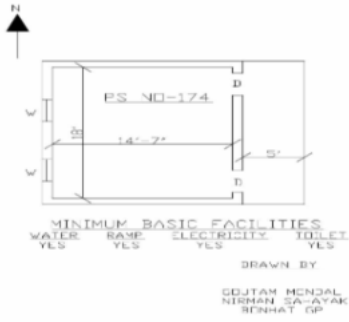

নির্বাচক নিবন্ধন আধিকারিকের স্বাক্ষর

Nazri Naksha

Google Map View

Polling Station Building Front View

Polling Station Front View

Cad View

Key MAP View

1	NUM0689836	ফটো উপলব্ধ	2	WB/42/291/282145	ফটো উপলব্ধ	3	NUM2420214	ফটো উপলব্ধ
নাম : সুফিয়া বিবি স্বামীর নাম: সাঈদ সেখ বাড়ির নং : n0030 বয়স : 40 লিঙ্গ : মহিলা			নাম : মর্জিনা বিবি স্বামীর নাম: সফি সেখ বাড়ির নং : n0029 বয়স : 50 লিঙ্গ : মহিলা			নাম : রিতা মাহারা আদিত্য স্বামীর নাম: রঞ্জন আদিত্য বাড়ির নং : n0113 বয়স : 25 লিঙ্গ : মহিলা		
4	CBF2481299	ফটো উপলব্ধ	5	WB/42/291/285013	ফটো উপলব্ধ	6	CBF2903532	ফটো উপলব্ধ
নাম : রিংকু আদিত্য পিতার নাম: নব কুমার আদিত্য বাড়ির নং : n0113 বয়স : 43 লিঙ্গ : পুরুষ			নাম : নবকুমার আদিত্য পিতার নাম: মল্লনাথ আদিত্য বাড়ির নং : n0113 বয়স : 66 লিঙ্গ : পুরুষ			নাম : শঙ্করী আদিত্য স্বামীর নাম: টিকু আদিত্য বাড়ির নং : n0113 বয়স : 38 লিঙ্গ : মহিলা		
7	CBF2903565	ফটো উপলব্ধ	8	NUM2187953	ফটো উপলব্ধ	9	NUM2641249	ফটো উপলব্ধ
নাম : চন্দনা আদিত্য স্বামীর নাম: রিঙ্কু আদিত্য বাড়ির নং : n0113 বয়স : 38 লিঙ্গ : মহিলা			নাম : আসিফ খাঁ পিতার নাম: বাসার খাঁ বাড়ির নং : এন0135 বয়স : 25 লিঙ্গ : পুরুষ			নাম : রোসেনা খাতুন স্বামীর নাম: আজিবুল খাঁন বাড়ির নং : এন0150 বয়স : 22 লিঙ্গ : মহিলা		
10	NUM2641785	ফটো উপলব্ধ	11	NUM2419364	ফটো উপলব্ধ	12	NUM2421105	ফটো উপলব্ধ
নাম : নিশা খাতুন স্বামীর নাম: গিয়াসউদ্দিন সেখ বাড়ির নং : এন১৬৫ বয়স : 22 লিঙ্গ : মহিলা			নাম : জেসমিনা খাতুন স্বামীর নাম: হাসিনুল সেখ বাড়ির নং : n0141 বয়স : 36 লিঙ্গ : মহিলা			নাম : আমির খান পিতার নাম: মুগাল খান বাড়ির নং : n0089 বয়স : 25 লিঙ্গ : পুরুষ		
13	CBF2481406	ফটো উপলব্ধ	14	NUM1853498	ফটো উপলব্ধ	15	WB/42/291/282230	ফটো উপলব্ধ
নাম : মিঠুন চ্যাটার্জী পিতার নাম: অনন্ত চ্যাটার্জী বাড়ির নং : n0115 বয়স : 40 লিঙ্গ : পুরুষ			নাম : পিঙ্কি দাস স্বামীর নাম: রাজেশ দাস বাড়ির নং : n0025 বয়স : 31 লিঙ্গ : মহিলা			নাম : আল্পনা দাস স্বামীর নাম: শোভাকর দাস বাড়ির নং : n0025 বয়স : 60 লিঙ্গ : মহিলা		
16	WB/42/291/282251	ফটো উপলব্ধ	17	NUM1853514	ফটো উপলব্ধ	18	WB/42/291/282370	ফটো উপলব্ধ
নাম : শোভাকর দাস পিতার নাম: আমুদি দাস বাড়ির নং : n0025 বয়স : 66 লিঙ্গ : পুরুষ			নাম : সঞ্জয় দাস পিতার নাম: দুর্গোধন দাস বাড়ির নং : n0011 বয়স : 31 লিঙ্গ : পুরুষ			নাম : অন্নপূর্ণা দাস স্বামীর নাম: দুর্গোধন দাস বাড়ির নং : n0011 বয়স : 53 লিঙ্গ : মহিলা		
19	WB/42/291/282280	ফটো উপলব্ধ	20	NUM1853506	ফটো উপলব্ধ	21	CBF2903193	ফটো উপলব্ধ
নাম : দুর্গোধন দাস পিতার নাম: হাবল দাস বাড়ির নং : n0011 বয়স : 57 লিঙ্গ : পুরুষ			নাম : রাজলক্ষী দাস স্বামীর নাম: তাপস দাস বাড়ির নং : n0010 বয়স : 30 লিঙ্গ : মহিলা			নাম : তাপস দাস পিতার নাম: হিরালাল দাস বাড়ির নং : n0010 বয়স : 38 লিঙ্গ : পুরুষ		
22	NUM1368695	ফটো উপলব্ধ	23	CBF1787209	ফটো উপলব্ধ	24	NUM1529015	ফটো উপলব্ধ
নাম : মাম্পি দাস স্বামীর নাম: কৃষ্ণদুলাল দাস বাড়ির নং : n0009 বয়স : 39 লিঙ্গ : মহিলা			নাম : কৃষ্ণদুলাল দাস পিতার নাম: তারাপদ দাস বাড়ির নং : n0009 বয়স : 43 লিঙ্গ : পুরুষ			নাম : পলাস দাস পিতার নাম: অমূল্য দাস বাড়ির নং : n0004 বয়স : 38 লিঙ্গ : পুরুষ		
25	NUM0689877	ফটো উপলব্ধ	26	WB/42/291/282277	ফটো উপলব্ধ	27	WB/42/291/282164	ফটো উপলব্ধ
নাম : চায়না দাস স্বামীর নাম: পলাস দাস বাড়ির নং : n0004 বয়স : 39 লিঙ্গ : মহিলা			নাম : কল্যাণী দাস স্বামীর নাম: মানিক দাস বাড়ির নং : n0004 বয়স : 60 লিঙ্গ : মহিলা			নাম : মানিক দাস পিতার নাম: অনিল কুমার দাস বাড়ির নং : n0004 বয়স : 64 লিঙ্গ : পুরুষ		
28	NUM1528959	ফটো উপলব্ধ	29	NUM2421014	ফটো উপলব্ধ	30	NUM2419745	ফটো উপলব্ধ
নাম : সঞ্জয় দাস পিতার নাম: হীরু দাস বাড়ির নং : n0004 বয়স : 32 লিঙ্গ : পুরুষ			নাম : রাজেশ লেট পিতার নাম: রতন লেট বাড়ির নং : n0009 বয়স : 27 লিঙ্গ : পুরুষ			নাম : সজল দাস পিতার নাম: মিলন দাস বাড়ির নং : n0221 বয়স : 25 লিঙ্গ : পুরুষ		