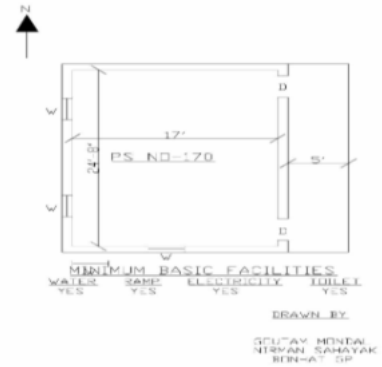

নির্বাচক নিবন্ধন আধিকারিকের স্বাক্ষর

Nazri Naksha

Google Map View

Polling Station Building Front View

Polling Station Front View

Cad View

Key MAP View

1 নাম : সাবানা বিবি স্বামীর নাম: আসিক সেখ বাড়ির নং : n0009 বয়স : 41 লিঙ্গ : মহিলা	CBF2903391 ফটো উপলব্ধ	2 নাম : আসিক সেখ পিতার নাম: আসরাফ সেখ বাড়ির নং : n0009 বয়স : 51 লিঙ্গ : পুরুষ	WB/42/291/285624 ফটো উপলব্ধ	3 নাম : রসদা বিবি স্বামীর নাম: আসরাফ সেখ বাড়ির নং : n0009 বয়স : 70 লিঙ্গ : মহিলা	WB/42/291/285220 ফটো উপলব্ধ
4 নাম : আলোয়া আকতার পিতার নাম: রাজিবুল ইসলাম বাড়ির নং : n0008 বয়স : 29 লিঙ্গ : মহিলা	NUM1853803 ফটো উপলব্ধ	5 নাম : রিজিয়া সুলতানা পিতার নাম: রাজিবুল ইসলাম বাড়ির নং : n0008 বয়স : 30 লিঙ্গ : মহিলা	NUM1853795 ফটো উপলব্ধ	6 নাম : খালিদা বেগম স্বামীর নাম: রাজিবুল সেখ বাড়ির নং : n0008 বয়স : 43 লিঙ্গ : মহিলা	CBF1788686 ফটো উপলব্ধ
7 নাম : নারগিস বিবি স্বামীর নাম: আব্দুর সেখ বাড়ির নং : n0011 বয়স : 41 লিঙ্গ : মহিলা	NUM1632504 ফটো উপলব্ধ	8 নাম : আব্দুর সেখ পিতার নাম: আলিম সেখ বাড়ির নং : n0011 বয়স : 44 লিঙ্গ : পুরুষ	CBF2903508 ফটো উপলব্ধ	9 নাম : জেলেখা বিবি পিতার নাম: আলিম সেখ বাড়ির নং : n0011 বয়স : 58 লিঙ্গ : মহিলা	WB/42/291/285232 ফটো উপলব্ধ
10 নাম : মঞ্জুলা বিবি স্বামীর নাম: আলিম সেখ বাড়ির নং : n0011 বয়স : 74 লিঙ্গ : মহিলা	WB/42/291/285234 ফটো উপলব্ধ	11 নাম : জেলেখা বেওয়া স্বামীর নাম: জিকিরিয়া সেখ বাড়ির নং : n0007 বয়স : 59 লিঙ্গ : মহিলা	CBF2778918 ফটো উপলব্ধ	12 নাম : নুরজেম খাঁ পিতার নাম: জিকিরিয়া খাঁ বাড়ির নং : n0007 বয়স : 40 লিঙ্গ : পুরুষ	NUM1134709 ফটো উপলব্ধ
13 নাম : সাহিনা বিবি স্বামীর নাম: নুরজেম খাঁ বাড়ির নং : n0007 বয়স : 33 লিঙ্গ : মহিলা	NUM1749415 ফটো উপলব্ধ	14 নাম : রমজান খাঁ পিতার নাম: জিকিরিয়া খাঁ বাড়ির নং : n0007 বয়স : 36 লিঙ্গ : পুরুষ	NUM0693895 ফটো উপলব্ধ	15 নাম : তুফান সেখ পিতার নাম: কবির সেখ বাড়ির নং : n0001 বয়স : 40 লিঙ্গ : পুরুষ	AAF1283530 ফটো উপলব্ধ
16 নাম : তাসমিন বিবি স্বামীর নাম: তুফান সেখ বাড়ির নং : n0001 বয়স : 32 লিঙ্গ : মহিলা	NUM1632512 ফটো উপলব্ধ	17 নাম : লুৎফা বিবি পিতার নাম: জামির সেখ বাড়ির নং : n0001 বয়স : 40 লিঙ্গ : মহিলা	NUM0694109 ফটো উপলব্ধ	18 নাম : লাইলী বেগম স্বামীর নাম: সামসুজ্জোহা সেখ বাড়ির নং : n0008 বয়স : 74 লিঙ্গ : মহিলা	WB/42/291/285219 ফটো উপলব্ধ
19 নাম : হাসেনা বিবি স্বামীর নাম: তাজেল সেখ বাড়ির নং : n0001 বয়স : 37 লিঙ্গ : মহিলা	NUM1369149 ফটো উপলব্ধ	20 নাম : আরজমান নাম স্বামীর নাম: কুদ্দুসাত্তোহেদা বাড়ির নং : n0008 বয়স : 50 লিঙ্গ : মহিলা	NUM2442085 ফটো উপলব্ধ	21 নাম : সেহেনার বিবি স্বামীর নাম: জামির সেখ বাড়ির নং : n0001 বয়স : 75 লিঙ্গ : মহিলা	NUM2427797 ফটো উপলব্ধ
22 নাম : তাসিম সেখ পিতার নাম: তাজেল সেখ বাড়ির নং : n0001 বয়স : 22 লিঙ্গ : পুরুষ	NUM2654663 ফটো উপলব্ধ	23 নাম : রোশনি বিবি স্বামীর নাম: রমজান খাঁ বাড়ির নং : n0007 বয়স : 32 লিঙ্গ : মহিলা	NUM1749423 ফটো উপলব্ধ	24 নাম : মজমিনা খাতুন পিতার নাম: আসিক সেখ বাড়ির নং : n0009 বয়স : 25 লিঙ্গ : মহিলা	NUM2191807 ফটো উপলব্ধ
25 নাম : সানুয়ার আলী অন্যান্য: মইনুদ্দিন সেখ বাড়ির নং : n0022 বয়স : 46 লিঙ্গ : পুরুষ	NUM2424786 ফটো উপলব্ধ	26 নাম : মেহের আলী পিতার নাম: হেদু সেখ বাড়ির নং : n0014 বয়স : 22 লিঙ্গ : পুরুষ	NUM2612109 ফটো উপলব্ধ	27 নাম : কাওসার আলী পিতার নাম: আসগার আলী বাড়ির নং : n0014 বয়স : 63 লিঙ্গ : পুরুষ	NUM2741007 ফটো উপলব্ধ
28 নাম : সাইদুর রহমান পিতার নাম: কাওসার আলী বাড়ির নং : n0014 বয়স : 41 লিঙ্গ : পুরুষ	CBF2480820 ফটো উপলব্ধ	29 নাম : হাফিজা বিবি স্বামীর নাম: কাওসার আলী বাড়ির নং : n0014 বয়স : 60 লিঙ্গ : মহিলা	WB/42/291/285345 ফটো উপলব্ধ	30 নাম : নাজেমা বিবি স্বামীর নাম: আফসার আলী বাড়ির নং : n0014 বয়স : 60 লিঙ্গ : মহিলা	WB/42/291/285290 ফটো উপলব্ধ