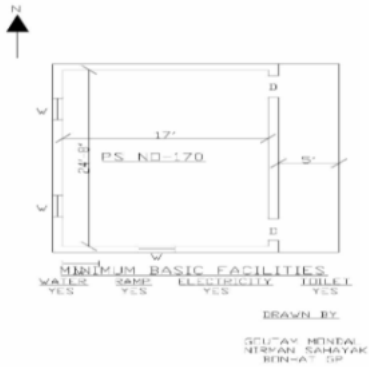

নির্বাচক নিবন্ধন আধিকারিকের স্বাক্ষর

Nazri Naksha

Google Map View

Polling Station Building Front View

Polling Station Front View

Cad View

Key MAP View

1 নাম : সাবানা বিবি স্বামীর নাম: আসিক সেখ বাড়ির নং : n0009 বয়স : 41 লিঙ্গ : মহিলা	CBF2903391 ফটো উপলব্ধ	2 নাম : আসিক সেখ পিতার নাম: আসরাফ সেখ বাড়ির নং : n0009 বয়স : 51 লিঙ্গ : পুরুষ	WB/42/291/285624 ফটো উপলব্ধ	3 নাম : রসদা বিবি স্বামীর নাম: আসরাফ সেখ বাড়ির নং : n0009 বয়স : 70 লিঙ্গ : মহিলা	WB/42/291/285220 ফটো উপলব্ধ
4 নাম : আলোয়া আকতার পিতার নাম: রাজিবুল ইসলাম বাড়ির নং : n0008 বয়স : 29 লিঙ্গ : মহিলা	NUM1853803 ফটো উপলব্ধ	5 নাম : রিজিয়া সুলতানা পিতার নাম: রাজিবুল ইসলাম বাড়ির নং : n0008 বয়স : 30 লিঙ্গ : মহিলা	NUM1853795 ফটো উপলব্ধ	6 নাম : খালিদা বেগম স্বামীর নাম: রাজিবুল সেখ বাড়ির নং : n0008 বয়স : 43 লিঙ্গ : মহিলা	CBF1788686 ফটো উপলব্ধ
7 নাম : নারগিস বিবি স্বামীর নাম: আব্দুর সেখ বাড়ির নং : n0011 বয়স : 41 লিঙ্গ : মহিলা	NUM1632504 ফটো উপলব্ধ	8 নাম : আব্দুর সেখ পিতার নাম: আলিম সেখ বাড়ির নং : n0011 বয়স : 44 লিঙ্গ : পুরুষ	CBF2903508 ফটো উপলব্ধ	9 নাম : জেলেখা বিবি পিতার নাম: আলিম সেখ বাড়ির নং : n0011 বয়স : 58 লিঙ্গ : মহিলা	WB/42/291/285232 ফটো উপলব্ধ
10 নাম : মঞ্জুলা বিবি স্বামীর নাম: আলিম সেখ বাড়ির নং : n0011 বয়স : 74 লিঙ্গ : মহিলা	WB/42/291/285234 ফটো উপলব্ধ	11 নাম : জেলেখা বেওয়া স্বামীর নাম: জিকিরিয়া সেখ বাড়ির নং : n0007 বয়স : 59 লিঙ্গ : মহিলা	CBF2778918 ফটো উপলব্ধ	12 নাম : নুরজেম খাঁ পিতার নাম: জিকিরিয়া খাঁ বাড়ির নং : n0007 বয়স : 40 লিঙ্গ : পুরুষ	NUM1134709 ফটো উপলব্ধ
13 নাম : সাহিনা বিবি স্বামীর নাম: নুরজেম খাঁ বাড়ির নং : n0007 বয়স : 33 লিঙ্গ : মহিলা	NUM1749415 ফটো উপলব্ধ	14 নাম : রমজান খাঁ পিতার নাম: জিকিরিয়া খাঁ বাড়ির নং : n0007 বয়স : 36 লিঙ্গ : পুরুষ	NUM0693895 ফটো উপলব্ধ	15 নাম : তুফান সেখ পিতার নাম: কবির সেখ বাড়ির নং : n0001 বয়স : 40 লিঙ্গ : পুরুষ	AAF1283530 ফটো উপলব্ধ
16 নাম : তাসমিন বিবি স্বামীর নাম: তুফান সেখ বাড়ির নং : n0001 বয়স : 32 লিঙ্গ : মহিলা	NUM1632512 ফটো উপলব্ধ	17 নাম : লুৎফা বিবি পিতার নাম: জামির সেখ বাড়ির নং : n0001 বয়স : 40 লিঙ্গ : মহিলা	NUM0694109 ফটো উপলব্ধ	18 নাম : লাইলী বেগম স্বামীর নাম: সামসুজ্জোহা সেখ বাড়ির নং : n0008 বয়স : 74 লিঙ্গ : মহিলা	WB/42/291/285219 ফটো উপলব্ধ
19 নাম : হাসেনা বিবি স্বামীর নাম: তাজেল সেখ বাড়ির নং : n0001 বয়স : 37 লিঙ্গ : মহিলা	NUM1369149 ফটো উপলব্ধ	20 নাম : আরজমান নাম স্বামীর নাম: কুদ্দুসাত্তোহেদা বাড়ির নং : n0008 বয়স : 50 লিঙ্গ : মহিলা	NUM2442085 ফটো উপলব্ধ	21 নাম : সেহেনার বিবি স্বামীর নাম: জামির সেখ বাড়ির নং : n0001 বয়স : 75 লিঙ্গ : মহিলা	NUM2427797 ফটো উপলব্ধ
22 নাম : তাসিম সেখ পিতার নাম: তাজেল সেখ বাড়ির নং : n0001 বয়স : 22 লিঙ্গ : পুরুষ	NUM2654663 ফটো উপলব্ধ	23 নাম : রোশনি বিবি স্বামীর নাম: রমজান খাঁ বাড়ির নং : n0007 বয়স : 32 লিঙ্গ : মহিলা	NUM1749423 ফটো উপলব্ধ	24 নাম : মজমিনা খাতুন পিতার নাম: আসিক সেখ বাড়ির নং : n0009 বয়স : 25 লিঙ্গ : মহিলা	NUM2191807 ফটো উপলব্ধ
25 নাম : সানুয়ার আলী অন্যান্য: মইনুদ্দিন সেখ বাড়ির নং : n0022 বয়স : 46 লিঙ্গ : পুরুষ	NUM2424786 ফটো উপলব্ধ	26 নাম : মেহের আলী পিতার নাম: হেদু সেখ বাড়ির নং : n0014 বয়স : 22 লিঙ্গ : পুরুষ	NUM2612109 ফটো উপলব্ধ	27 নাম : কাওসার আলী পিতার নাম: আসগার আলী বাড়ির নং : n0014 বয়স : 63 লিঙ্গ : পুরুষ	NUM2741007 ফটো উপলব্ধ
28 নাম : সাইদুর রহমান পিতার নাম: কাওসার আলী বাড়ির নং : n0014 বয়স : 41 লিঙ্গ : পুরুষ	CBF2480820 ফটো উপলব্ধ	29 নাম : হাফিজা বিবি স্বামীর নাম: কাওসার আলী বাড়ির নং : n0014 বয়স : 60 লিঙ্গ : মহিলা	WB/42/291/285345 ফটো উপলব্ধ	30 নাম : নাজেমা বিবি স্বামীর নাম: আফসার আলী বাড়ির নং : n0014 বয়স : 60 লিঙ্গ : মহিলা	WB/42/291/285290 ফটো উপলব্ধ