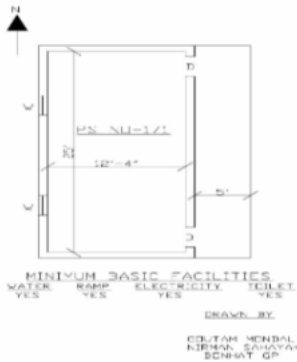

নির্বাচক নিবন্ধন আধিকারিকের স্বাক্ষর

Nazri Naksha

Google Map View

Polling Station Building Front View

Polling Station Front View

Cad View

Key MAP View

1	NUM1450964	নাম : সোমা প্রামানিক (মুখোপাধ্যায়) স্বামীর নাম: দীপক মুখোপাধ্যায় বাড়ির নং : n0205 বয়স : 53 লিঙ্গ : মহিলা	ফটো উপলব্ধ	2	NUM2094126	নাম : অপর্ণা আদিত্য স্বামীর নাম: রাজা মাহারা বাড়ির নং : n0246 বয়স : 30 লিঙ্গ : মহিলা	ফটো উপলব্ধ	3	CBF2482396	নাম : বিউটি কুন্ডু(দত্ত) স্বামীর নাম: কৌশিক দত্ত বাড়ির নং : n0214 বয়স : 35 লিঙ্গ : মহিলা	ফটো উপলব্ধ
4	NUM1948249	নাম : কম্পলা কোনাই স্বামীর নাম: মুকুল কোনাই বাড়ির নং : n0002 বয়স : 29 লিঙ্গ : মহিলা	ফটো উপলব্ধ	5	CBF2890564	নাম : গনেশ কোনাই পিতার নাম: খগেন কোনাই বাড়ির নং : n0181 বয়স : 46 লিঙ্গ : পুরুষ	ফটো উপলব্ধ	6	NUM1633056	নাম : মল্লিকা মন্ডল কোনাই স্বামীর নাম: গনেশ কোনাই বাড়ির নং : n0181 বয়স : 31 লিঙ্গ : মহিলা	ফটো উপলব্ধ
7	NUM2044451	নাম : বুবাই কোনাই পিতার নাম: ব্যোমকেশ কোনাই বাড়ির নং : n0220 বয়স : 31 লিঙ্গ : পুরুষ	ফটো উপলব্ধ	8	NUM1948058	নাম : পিংকী কোনাই স্বামীর নাম: প্রভাষচন্দ্র কোনাই বাড়ির নং : n0012 বয়স : 29 লিঙ্গ : মহিলা	ফটো উপলব্ধ	9	NUM2044493	নাম : টুমটুম কোনাই স্বামীর নাম: সুরজিৎ কোনাই বাড়ির নং : n0224 বয়স : 29 লিঙ্গ : মহিলা	ফটো উপলব্ধ
10	YDA2087260	নাম : পূজা মন্ডল স্বামীর নাম: বচন কোনাই বাড়ির নং : জেন্দুর বয়স : 26 লিঙ্গ : মহিলা	ফটো উপলব্ধ	11	CBF0493478	নাম : বীরেন্দ্র কোনাই পিতার নাম: তারাপদ কোনাই বাড়ির নং : n0005 বয়স : 71 লিঙ্গ : পুরুষ	ফটো উপলব্ধ	12	NUM2561074	নাম : সুদীপ্ত কোনাই পিতার নাম: বিপদ তারণ কোনাই বাড়ির নং : এন001৩ বয়স : 23 লিঙ্গ : পুরুষ	ফটো উপলব্ধ
13	NUM2089373	নাম : মাম্পি দাস পিতার নাম: অনাথ দাস বাড়ির নং : এন০২২০ বয়স : 27 লিঙ্গ : মহিলা	ফটো উপলব্ধ	14	NUM2560951	নাম : টুসকি কোনাই পিতার নাম: সুকুমার কোনাই বাড়ির নং : এন00৩8 বয়স : 23 লিঙ্গ : মহিলা	ফটো উপলব্ধ	15	NUM2561330	নাম : চন্দনা মন্ডল স্বামীর নাম: বাপ্পা মন্ডল বাড়ির নং : এন০০২৬ বয়স : 25 লিঙ্গ : মহিলা	ফটো উপলব্ধ
16	NUM2561157	নাম : নির্মল কোনাই পিতার নাম: ছোটন কোনাই বাড়ির নং : এন000১ বয়স : 23 লিঙ্গ : মহিলা	ফটো উপলব্ধ	17	NUM2561280	নাম : শ্রাবানী মন্ডল কোনাই স্বামীর নাম: বিশ্বজিৎ কোনাই বাড়ির নং : এন000৫ বয়স : 23 লিঙ্গ : মহিলা	ফটো উপলব্ধ	18	NUM2625242	নাম : বনশ্রী কোনাই পিতার নাম: মধুসূদন কোনাই বাড়ির নং : এন০০১৪ বয়স : 22 লিঙ্গ : মহিলা	ফটো উপলব্ধ
19	NUM2626729	নাম : পূজা কোনাই স্বামীর নাম: শরবিন্দ্র কোনাই বাড়ির নং : এন০২৪৫ বয়স : 22 লিঙ্গ : মহিলা	ফটো উপলব্ধ	20	NUM2637452	নাম : সুমিতা কোনাই পিতার নাম: রাজকুমার কোনাই বাড়ির নং : এন০০০৪ বয়স : 22 লিঙ্গ : মহিলা	ফটো উপলব্ধ	21	NUM2663128	নাম : বেবী কোনাই স্বামীর নাম: অশোক কোনাই বাড়ির নং : n0001 বয়স : 50 লিঙ্গ : মহিলা	ফটো উপলব্ধ
22	NUM2667087	নাম : প্রভাত কোনাই পিতার নাম: নিত্যগোপাল কোনাই বাড়ির নং : n0030 বয়স : 55 লিঙ্গ : পুরুষ	ফটো উপলব্ধ	23	NUM1948116	নাম : বিশ্বজিৎ কোনাই পিতার নাম: ভবেশ কোনাই বাড়ির নং : n0029 বয়স : 28 লিঙ্গ : পুরুষ	ফটো উপলব্ধ	24	NUM1948124	নাম : বচন কোনাই পিতার নাম: বাবলু কোনাই বাড়ির নং : n0029 বয়স : 28 লিঙ্গ : পুরুষ	ফটো উপলব্ধ
25	NUM1948132	নাম : ছবি কোনাই স্বামীর নাম: রাজকুমার কোনাই বাড়ির নং : n0024 বয়স : 31 লিঙ্গ : মহিলা	ফটো উপলব্ধ	26	NUM1134980	নাম : শ্রীকান্ত কোনাই পিতার নাম: রামপদ কোনাই বাড়ির নং : n0196 বয়স : 36 লিঙ্গ : পুরুষ	ফটো উপলব্ধ	27	NUM1134881	নাম : গনেশ কোনাই পিতার নাম: হারাধন কোনাই বাড়ির নং : n0195 বয়স : 35 লিঙ্গ : পুরুষ	ফটো উপলব্ধ
28	NUM1134873	নাম : শান্ত কোনাই পিতার নাম: দিবাকর কোনাই বাড়ির নং : n0194 বয়স : 35 লিঙ্গ : পুরুষ	ফটো উপলব্ধ	29	NUM1134840	নাম : লক্ষী কোনাই স্বামীর নাম: অর্জুন কোনাই বাড়ির নং : n0191 বয়স : 41 লিঙ্গ : মহিলা	ফটো উপলব্ধ	30	NUM1134808	নাম : অজন্তী কোনাই স্বামীর নাম: নব কুমার কোনাই বাড়ির নং : n0187 বয়স : 36 লিঙ্গ : মহিলা	ফটো উপলব্ধ