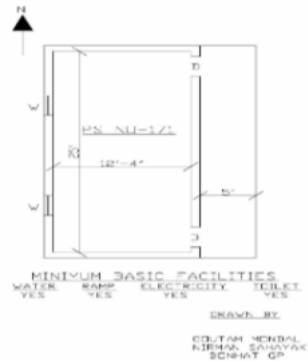

নির্বাচক নিবন্ধন আধিকারিকের স্বাক্ষর

Nazri Naksha

Google Map View

Polling Station Building Front View

Polling Station Front View

Cad View

Key MAP View

1	NUM1450964	নাম : সোমা প্রামানিক (মুখোপাধ্যায়) স্বামীর নাম: দীপক মুখোপাধ্যায় বাড়ির নং : n0205 বয়স : 53 লিঙ্গ : মহিলা	ফটো উপলব্ধ	2	NUM2094126	নাম : অপর্ণা আদিত্য স্বামীর নাম: রাজা মাহারা বাড়ির নং : n0246 বয়স : 30 লিঙ্গ : মহিলা	ফটো উপলব্ধ	3	CBF2482396	নাম : বিউটি কুন্ডু(দত্ত) স্বামীর নাম: কৌশিক দত্ত বাড়ির নং : n0214 বয়স : 35 লিঙ্গ : মহিলা	ফটো উপলব্ধ
4	NUM1948249	নাম : কম্পলা কোনাই স্বামীর নাম: মুকুল কোনাই বাড়ির নং : n0002 বয়স : 29 লিঙ্গ : মহিলা	ফটো উপলব্ধ	5	CBF2890564	নাম : গনেশ কোনাই পিতার নাম: খগেন কোনাই বাড়ির নং : n0181 বয়স : 46 লিঙ্গ : পুরুষ	ফটো উপলব্ধ	6	NUM1633056	নাম : মল্লিকা মন্ডল কোনাই স্বামীর নাম: গনেশ কোনাই বাড়ির নং : n0181 বয়স : 31 লিঙ্গ : মহিলা	ফটো উপলব্ধ
7	NUM2044451	নাম : বুবাই কোনাই পিতার নাম: ব্যোমকেশ কোনাই বাড়ির নং : n0220 বয়স : 31 লিঙ্গ : পুরুষ	ফটো উপলব্ধ	8	NUM1948058	নাম : পিংকী কোনাই স্বামীর নাম: প্রভাষচন্দ্র কোনাই বাড়ির নং : n0012 বয়স : 29 লিঙ্গ : মহিলা	ফটো উপলব্ধ	9	NUM2044493	নাম : টুমটুম কোনাই স্বামীর নাম: সুরজিৎ কোনাই বাড়ির নং : n0224 বয়স : 29 লিঙ্গ : মহিলা	ফটো উপলব্ধ
10	YDA2087260	নাম : পূজা মন্ডল স্বামীর নাম: বচন কোনাই বাড়ির নং : জেন্দুর বয়স : 26 লিঙ্গ : মহিলা	ফটো উপলব্ধ	11	CBF0493478	নাম : বীরেন্দ্র কোনাই পিতার নাম: তারাপদ কোনাই বাড়ির নং : n0005 বয়স : 71 লিঙ্গ : পুরুষ	ফটো উপলব্ধ	12	NUM2561074	নাম : সুদীপ্ত কোনাই পিতার নাম: বিপদ তারণ কোনাই বাড়ির নং : এন001৩ বয়স : 23 লিঙ্গ : পুরুষ	ফটো উপলব্ধ
13	NUM2089373	নাম : মাম্পি দাস পিতার নাম: অনাথ দাস বাড়ির নং : এন০২২০ বয়স : 27 লিঙ্গ : মহিলা	ফটো উপলব্ধ	14	NUM2560951	নাম : টুসকি কোনাই পিতার নাম: সুকুমার কোনাই বাড়ির নং : এন00৩8 বয়স : 23 লিঙ্গ : মহিলা	ফটো উপলব্ধ	15	NUM2561330	নাম : চন্দনা মন্ডল স্বামীর নাম: বাপ্পা মন্ডল বাড়ির নং : এন০০২৬ বয়স : 25 লিঙ্গ : মহিলা	ফটো উপলব্ধ
16	NUM2561157	নাম : নির্মল কোনাই পিতার নাম: ছোটন কোনাই বাড়ির নং : এন000১ বয়স : 23 লিঙ্গ : মহিলা	ফটো উপলব্ধ	17	NUM2561280	নাম : শ্রাবানী মন্ডল কোনাই স্বামীর নাম: বিশ্বজিৎ কোনাই বাড়ির নং : এন000৫ বয়স : 23 লিঙ্গ : মহিলা	ফটো উপলব্ধ	18	NUM2625242	নাম : বনশ্রী কোনাই পিতার নাম: মধুসূদন কোনাই বাড়ির নং : এন০০১৪ বয়স : 22 লিঙ্গ : মহিলা	ফটো উপলব্ধ
19	NUM2626729	নাম : পূজা কোনাই স্বামীর নাম: শরবিন্দ্র কোনাই বাড়ির নং : এন০২৪৫ বয়স : 22 লিঙ্গ : মহিলা	ফটো উপলব্ধ	20	NUM2637452	নাম : সুমিতা কোনাই পিতার নাম: রাজকুমার কোনাই বাড়ির নং : এন০০০৪ বয়স : 22 লিঙ্গ : মহিলা	ফটো উপলব্ধ	21	NUM2663128	নাম : বেবী কোনাই স্বামীর নাম: অশোক কোনাই বাড়ির নং : n0001 বয়স : 50 লিঙ্গ : মহিলা	ফটো উপলব্ধ
22	NUM2667087	নাম : প্রভাত কোনাই পিতার নাম: নিত্যগোপাল কোনাই বাড়ির নং : n0030 বয়স : 55 লিঙ্গ : পুরুষ	ফটো উপলব্ধ	23	NUM1948116	নাম : বিশ্বজিৎ কোনাই পিতার নাম: ভবেশ কোনাই বাড়ির নং : n0029 বয়স : 28 লিঙ্গ : পুরুষ	ফটো উপলব্ধ	24	NUM1948124	নাম : বচন কোনাই পিতার নাম: বাবলু কোনাই বাড়ির নং : n0029 বয়স : 28 লিঙ্গ : পুরুষ	ফটো উপলব্ধ
25	NUM1948132	নাম : ছবি কোনাই স্বামীর নাম: রাজকুমার কোনাই বাড়ির নং : n0024 বয়স : 31 লিঙ্গ : মহিলা	ফটো উপলব্ধ	26	NUM1134980	নাম : শ্রীকান্ত কোনাই পিতার নাম: রামপদ কোনাই বাড়ির নং : n0196 বয়স : 36 লিঙ্গ : পুরুষ	ফটো উপলব্ধ	27	NUM1134881	নাম : গনেশ কোনাই পিতার নাম: হারাধন কোনাই বাড়ির নং : n0195 বয়স : 35 লিঙ্গ : পুরুষ	ফটো উপলব্ধ
28	NUM1134873	নাম : শান্ত কোনাই পিতার নাম: দিবাকর কোনাই বাড়ির নং : n0194 বয়স : 35 লিঙ্গ : পুরুষ	ফটো উপলব্ধ	29	NUM1134840	নাম : লক্ষী কোনাই স্বামীর নাম: অর্জুন কোনাই বাড়ির নং : n0191 বয়স : 41 লিঙ্গ : মহিলা	ফটো উপলব্ধ	30	NUM1134808	নাম : অজন্তী কোনাই স্বামীর নাম: নব কুমার কোনাই বাড়ির নং : n0187 বয়স : 36 লিঙ্গ : মহিলা	ফটো উপলব্ধ