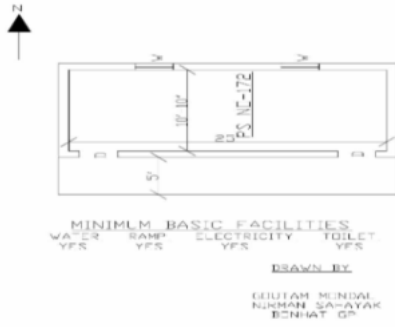

নির্বাচক নিবন্ধন আধিকারিকের স্বাক্ষর

Nazri Naksha

Google Map View

Polling Station Building Front View

Polling Station Front View

Cad View

Key MAP View

1 নাম : প্রতিমা কিকু স্বামীর নাম: হাবল হাঁসদা বাড়ির নং : n0220 বয়স : 40 লিঙ্গ : মহিলা	NUM1948520 ফটো উপলব্ধ	2 নাম : থামি ঘোষ স্বামীর নাম: সুকুমার ঘোষ বাড়ির নং : n0209 বয়স : 37 লিঙ্গ : মহিলা	NUM1750173 ফটো উপলব্ধ	3 নাম : সুজয় দাস পিতার নাম: অসীম দাস বাড়ির নং : এন০১৭৬ বয়স : 22 লিঙ্গ : পুরুষ	NUM2613412 ফটো উপলব্ধ
4 নাম : পূর্ণিমা দাস স্বামীর নাম: বিশ্বজিৎ দাস বাড়ির নং : এন০১৩২ বয়স : 23 লিঙ্গ : মহিলা	NUM2614816 ফটো উপলব্ধ	5 নাম : শেফালী দাস স্বামীর নাম: বিশ্বনাথ দাস বাড়ির নং : এন০১৩৪ বয়স : 22 লিঙ্গ : মহিলা	NUM2627396 ফটো উপলব্ধ	6 নাম : তনুশ্রী ঘোষ দে স্বামীর নাম: বিপ্লব দে বাড়ির নং : n0026 বয়স : 25 লিঙ্গ : মহিলা	NUM2336105 ফটো উপলব্ধ
7 নাম : বিপ্লব দে পিতার নাম: গোপাল চন্দ্র দে বাড়ির নং : n0026 বয়স : 38 লিঙ্গ : পুরুষ	CBF2779403 ফটো উপলব্ধ	8 নাম : সরমা দে স্বামীর নাম: গোপালচন্দ্র দে বাড়ির নং : n0026 বয়স : 53 লিঙ্গ : মহিলা	WB/42/291/291108 ফটো উপলব্ধ	9 নাম : গোপালচন্দ্র দে পিতার নাম: সন্তোষ দে বাড়ির নং : n0026 বয়স : 60 লিঙ্গ : পুরুষ	WB/42/291/291286 ফটো উপলব্ধ
10 নাম : পূর্ণিমা পাল স্বামীর নাম: রাজীব কুমার পাল বাড়ির নং : n0211 বয়স : 45 লিঙ্গ : মহিলা	NUM1854538 ফটো উপলব্ধ	11 নাম : রাজীব কুমার পাল পিতার নাম: দিবাকর পাল বাড়ির নং : n0210 বয়স : 47 লিঙ্গ : পুরুষ	NUM1854520 ফটো উপলব্ধ	Q 12 নাম : চায়না পাল স্বামীর নাম: আনন্দময় পাল বাড়ির নং : বয়স : 38 লিঙ্গ : মহিলা	NUM1370089 ফটো উপলব্ধ
13 নাম : আনন্দময় পাল পিতার নাম: রাজকৃষ্ণ পাল বাড়ির নং : n0025 বয়স : 41 লিঙ্গ : পুরুষ	WB/42/291/291402 ফটো উপলব্ধ	14 নাম : সুবীর কুমার পাল পিতার নাম: শিবসাধন পাল বাড়ির নং : n0024 বয়স : 40 লিঙ্গ : পুরুষ	CBF2483683 ফটো উপলব্ধ	15 নাম : নীলিমা পাল স্বামীর নাম: শিবসাধন পাল বাড়ির নং : n0024 বয়স : 58 লিঙ্গ : মহিলা	WB/42/291/291267 ফটো উপলব্ধ
16 নাম : শ্যাম সুন্দর পাল পিতার নাম: অনিল পাল বাড়ির নং : n0023 বয়স : 29 লিঙ্গ : পুরুষ	NUM1854595 ফটো উপলব্ধ	17 নাম : উৎপল পাল পিতার নাম: সুনীল কুমার পাল বাড়ির নং : n0023 বয়স : 43 লিঙ্গ : পুরুষ	NUM0702480 ফটো উপলব্ধ	18 নাম : মঞ্জু পাল স্বামীর নাম: অনিলকুমার পাল বাড়ির নং : n0023 বয়স : 55 লিঙ্গ : মহিলা	WB/42/291/291368 ফটো উপলব্ধ
19 নাম : অনিলকুমার পাল পিতার নাম: দিবাকর পাল বাড়ির নং : n0023 বয়স : 56 লিঙ্গ : পুরুষ	WB/42/291/291433 ফটো উপলব্ধ	20 নাম : সন্ধ্যারানী পাল স্বামীর নাম: সুনীলকুমার পাল বাড়ির নং : n0023 বয়স : 62 লিঙ্গ : মহিলা	WB/42/291/291367 ফটো উপলব্ধ	21 নাম : সুনীলকুমার পাল পিতার নাম: দিবাকর পাল বাড়ির নং : n0023 বয়স : 66 লিঙ্গ : পুরুষ	WB/42/291/291205 ফটো উপলব্ধ
22 নাম : জুলি পাল স্বামীর নাম: শ্যাম সুন্দর পাল বাড়ির নং : মাগুড়া বয়স : 25 লিঙ্গ : মহিলা	NUM2791697 ফটো উপলব্ধ	23 নাম : মালবিকা পাল স্বামীর নাম: সন্তোষ পাল বাড়ির নং : n0022 বয়স : 55 লিঙ্গ : মহিলা	WB/42/291/291292 ফটো উপলব্ধ	24 নাম : সন্তোষ পাল পিতার নাম: সত্যনারায়ণ পাল বাড়ির নং : n0022 বয়স : 62 লিঙ্গ : পুরুষ	WB/42/291/291435 ফটো উপলব্ধ
25 নাম : রুপালী পাল স্বামীর নাম: গোলক পাল বাড়ির নং : n0021 বয়স : 48 লিঙ্গ : মহিলা	CBF2483709 ফটো উপলব্ধ	26 নাম : উর্মিলা পাল স্বামীর নাম: বিজয়কুমার পাল বাড়ির নং : n0021 বয়স : 78 লিঙ্গ : মহিলা	WB/42/291/291291 ফটো উপলব্ধ	27 নাম : সুমিত পাল পিতার নাম: শিবনারায়ণ পাল বাড়ির নং : n0017 বয়স : 35 লিঙ্গ : পুরুষ	NUM1370071 ফটো উপলব্ধ
28 নাম : ইরা পাল স্বামীর নাম: শিবনারায়ণ পাল বাড়ির নং : n0017 বয়স : 54 লিঙ্গ : মহিলা	WB/42/291/291189 ফটো উপলব্ধ	29 নাম : শিবনারায়ণ পাল পিতার নাম: অক্ষয় পাল বাড়ির নং : n0017 বয়স : 58 লিঙ্গ : পুরুষ	WB/42/291/291341 ফটো উপলব্ধ	30 নাম : শিউলী মণ্ডল পিতার নাম: যশী মণ্ডল বাড়ির নং : এন০০২৪ বয়স : 32 লিঙ্গ : মহিলা	NUM1627595 ফটো উপলব্ধ