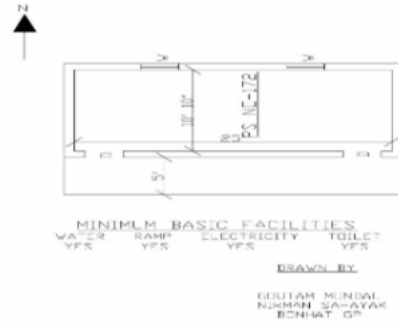

নির্বাচক নিবন্ধন আধিকারিকের স্বাক্ষর

Nazri Naksha

Google Map View

Polling Station Building Front View

Polling Station Front View

Cad View

Key MAP View

1 নাম : প্রতিমা কিকু স্বামীর নাম: হাবল হাঁসদা বাড়ির নং : n0220 বয়স : 40 লিঙ্গ : মহিলা	NUM1948520 ফটো উপলব্ধ	2 নাম : থামি ঘোষ স্বামীর নাম: সুকুমার ঘোষ বাড়ির নং : n0209 বয়স : 37 লিঙ্গ : মহিলা	NUM1750173 ফটো উপলব্ধ	3 নাম : সুজয় দাস পিতার নাম: অসীম দাস বাড়ির নং : এন০১৭৬ বয়স : 22 লিঙ্গ : পুরুষ	NUM2613412 ফটো উপলব্ধ
4 নাম : পূর্ণিমা দাস স্বামীর নাম: বিশ্বজিৎ দাস বাড়ির নং : এন০১৩২ বয়স : 23 লিঙ্গ : মহিলা	NUM2614816 ফটো উপলব্ধ	5 নাম : শেফালী দাস স্বামীর নাম: বিশ্বনাথ দাস বাড়ির নং : এন০১৩৪ বয়স : 22 লিঙ্গ : মহিলা	NUM2627396 ফটো উপলব্ধ	6 নাম : তনুশ্রী ঘোষ দে স্বামীর নাম: বিপ্লব দে বাড়ির নং : n0026 বয়স : 25 লিঙ্গ : মহিলা	NUM2336105 ফটো উপলব্ধ
7 নাম : বিপ্লব দে পিতার নাম: গোপাল চন্দ্র দে বাড়ির নং : n0026 বয়স : 38 লিঙ্গ : পুরুষ	CBF2779403 ফটো উপলব্ধ	8 নাম : সরমা দে স্বামীর নাম: গোপালচন্দ্র দে বাড়ির নং : n0026 বয়স : 53 লিঙ্গ : মহিলা	WB/42/291/291108 ফটো উপলব্ধ	9 নাম : গোপালচন্দ্র দে পিতার নাম: সন্তোষ দে বাড়ির নং : n0026 বয়স : 60 লিঙ্গ : পুরুষ	WB/42/291/291286 ফটো উপলব্ধ
10 নাম : পূর্ণিমা পাল স্বামীর নাম: রাজীব কুমার পাল বাড়ির নং : n0211 বয়স : 45 লিঙ্গ : মহিলা	NUM1854538 ফটো উপলব্ধ	11 নাম : রাজীব কুমার পাল পিতার নাম: দিবাকর পাল বাড়ির নং : n0210 বয়স : 47 লিঙ্গ : পুরুষ	NUM1854520 ফটো উপলব্ধ	Q 12 নাম : চায়না পাল স্বামীর নাম: আনন্দময় পাল বাড়ির নং : বয়স : 38 লিঙ্গ : মহিলা	NUM1370089 ফটো উপলব্ধ
13 নাম : আনন্দময় পাল পিতার নাম: রাজকৃষ্ণ পাল বাড়ির নং : n0025 বয়স : 41 লিঙ্গ : পুরুষ	WB/42/291/291402 ফটো উপলব্ধ	14 নাম : সুবীর কুমার পাল পিতার নাম: শিবসাধন পাল বাড়ির নং : n0024 বয়স : 40 লিঙ্গ : পুরুষ	CBF2483683 ফটো উপলব্ধ	15 নাম : নীলিমা পাল স্বামীর নাম: শিবসাধন পাল বাড়ির নং : n0024 বয়স : 58 লিঙ্গ : মহিলা	WB/42/291/291267 ফটো উপলব্ধ
16 নাম : শ্যাম সুন্দর পাল পিতার নাম: অনিল পাল বাড়ির নং : n0023 বয়স : 29 লিঙ্গ : পুরুষ	NUM1854595 ফটো উপলব্ধ	17 নাম : উৎপল পাল পিতার নাম: সুনীল কুমার পাল বাড়ির নং : n0023 বয়স : 43 লিঙ্গ : পুরুষ	NUM0702480 ফটো উপলব্ধ	18 নাম : মঞ্জু পাল স্বামীর নাম: অনিলকুমার পাল বাড়ির নং : n0023 বয়স : 55 লিঙ্গ : মহিলা	WB/42/291/291368 ফটো উপলব্ধ
19 নাম : অনিলকুমার পাল পিতার নাম: দিবাকর পাল বাড়ির নং : n0023 বয়স : 56 লিঙ্গ : পুরুষ	WB/42/291/291433 ফটো উপলব্ধ	20 নাম : সন্ধ্যারানী পাল স্বামীর নাম: সুনীলকুমার পাল বাড়ির নং : n0023 বয়স : 62 লিঙ্গ : মহিলা	WB/42/291/291367 ফটো উপলব্ধ	21 নাম : সুনীলকুমার পাল পিতার নাম: দিবাকর পাল বাড়ির নং : n0023 বয়স : 66 লিঙ্গ : পুরুষ	WB/42/291/291205 ফটো উপলব্ধ
22 নাম : জুলি পাল স্বামীর নাম: শ্যাম সুন্দর পাল বাড়ির নং : মাগুড়া বয়স : 25 লিঙ্গ : মহিলা	NUM2791697 ফটো উপলব্ধ	23 নাম : মালবিকা পাল স্বামীর নাম: সন্তোষ পাল বাড়ির নং : n0022 বয়স : 55 লিঙ্গ : মহিলা	WB/42/291/291292 ফটো উপলব্ধ	24 নাম : সন্তোষ পাল পিতার নাম: সত্যনারায়ণ পাল বাড়ির নং : n0022 বয়স : 62 লিঙ্গ : পুরুষ	WB/42/291/291435 ফটো উপলব্ধ
25 নাম : রুপালী পাল স্বামীর নাম: গোলক পাল বাড়ির নং : n0021 বয়স : 48 লিঙ্গ : মহিলা	CBF2483709 ফটো উপলব্ধ	26 নাম : উর্মিলা পাল স্বামীর নাম: বিজয়কুমার পাল বাড়ির নং : n0021 বয়স : 78 লিঙ্গ : মহিলা	WB/42/291/291291 ফটো উপলব্ধ	27 নাম : সুমিত পাল পিতার নাম: শিবনারায়ণ পাল বাড়ির নং : n0017 বয়স : 35 লিঙ্গ : পুরুষ	NUM1370071 ফটো উপলব্ধ
28 নাম : ইরা পাল স্বামীর নাম: শিবনারায়ণ পাল বাড়ির নং : n0017 বয়স : 54 লিঙ্গ : মহিলা	WB/42/291/291189 ফটো উপলব্ধ	29 নাম : শিবনারায়ণ পাল পিতার নাম: অক্ষয় পাল বাড়ির নং : n0017 বয়স : 58 লিঙ্গ : পুরুষ	WB/42/291/291341 ফটো উপলব্ধ	30 নাম : শিউলী মণ্ডল পিতার নাম: যশী মণ্ডল বাড়ির নং : এন০০২৪ বয়স : 32 লিঙ্গ : মহিলা	NUM1627595 ফটো উপলব্ধ