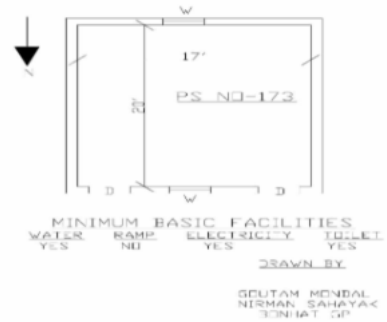

নির্বাচক নিবন্ধন আধিকারিকের স্বাক্ষর

Nazri Naksha

Google Map View

Polling Station Building Front View

Polling Station Front View

Cad View

Key MAP View

1	NUM2148062	ফটো উপলব্ধ	2	NUM2322808	ফটো উপলব্ধ	3	CBF2486579	ফটো উপলব্ধ
নাম : সূর্য টুডু পিতার নাম: ভোঁদা টুডু বাড়ির নং : n0172 বয়স : 26 লিঙ্গ : পুরুষ			নাম : যোগেশ্বরী টুডু স্বামীর নাম: সনাতন টুডু বাড়ির নং : n0030 বয়স : 49 লিঙ্গ : মহিলা			নাম : সুকল টুডু পিতার নাম: ভোঁদা টুডু বাড়ির নং : n0029 বয়স : 40 লিঙ্গ : পুরুষ		
4	NUM2563054	ফটো উপলব্ধ	5	NUM2625457	ফটো উপলব্ধ	6	NUM2626588	ফটো উপলব্ধ
নাম : রুপলাল টুডু মায়ের নাম: পানো টুডু বাড়ির নং : এন0196 বয়স : 25 লিঙ্গ : পুরুষ			নাম : রাজীব টুডু পিতার নাম: গার্জেন টুডু বাড়ির নং : এন0080 বয়স : 22 লিঙ্গ : পুরুষ			নাম : দেবুই টুডু পিতার নাম: সুকল টুডু বাড়ির নং : এন0122 বয়স : 23 লিঙ্গ : পুরুষ		
7	NUM2628238	ফটো উপলব্ধ	8	NUM2563062	ফটো উপলব্ধ	9	NUM1633866	ফটো উপলব্ধ
নাম : ডাক্তার মুরমু অন্যান্য: পরেশ টুডু বাড়ির নং : এন0030 বয়স : 22 লিঙ্গ : পুরুষ			নাম : বাবুধন টুডু পিতার নাম: সনাতন টুডু বাড়ির নং : এন0030 বয়স : 23 লিঙ্গ : পুরুষ			নাম : দেবলাল টুডু পিতার নাম: লক্ষণ টুডু বাড়ির নং : n0001 বয়স : 33 লিঙ্গ : পুরুষ		
10	NUM1750389	ফটো উপলব্ধ	11	NUM2322824	ফটো উপলব্ধ	Q 12	NUM1633841	ফটো উপলব্ধ
নাম : সুন্দরী টুডু স্বামীর নাম: দেবলাল টুডু বাড়ির নং : n0001 বয়স : 30 লিঙ্গ : মহিলা			নাম : সরস্বতী টুডু স্বামীর নাম: যতীন টুডু বাড়ির নং : n0030 বয়স : 68 লিঙ্গ : মহিলা			নাম : সুনীল টুডু পিতার নাম: উরকু টুডু বাড়ির নং : বয়স : 35 লিঙ্গ : পুরুষ		
13	CBF2681278	ফটো উপলব্ধ	14	NUM1633882	ফটো উপলব্ধ	15	CBF2681203	ফটো উপলব্ধ
নাম : মাকু টুডু পিতার নাম: যতীন টুডু বাড়ির নং : n0030 বয়স : 39 লিঙ্গ : মহিলা			নাম : চুরকা টুডু পিতার নাম: যতীন টুডু বাড়ির নং : n0030 বয়স : 33 লিঙ্গ : পুরুষ			নাম : বাগানি টুডু স্বামীর নাম: পরেশ টুডু বাড়ির নং : n0030 বয়স : 39 লিঙ্গ : মহিলা		
16	NUM1948843	ফটো উপলব্ধ	17	NUM1948827	ফটো উপলব্ধ	18	CBF2681096	ফটো উপলব্ধ
নাম : কল্পনা টুডু(মার্ভি) স্বামীর নাম: সুকল টুডু বাড়ির নং : n0029 বয়স : 30 লিঙ্গ : মহিলা			নাম : তালুকড়ি হেমব্রম(টুডু) স্বামীর নাম: সুনীল টুডু বাড়ির নং : n0030 বয়স : 37 লিঙ্গ : মহিলা			নাম : পরেশ টুডু পিতার নাম: যতীন টুডু বাড়ির নং : n0030 বয়স : 38 লিঙ্গ : পুরুষ		
19	WB/42/291/294390	ফটো উপলব্ধ	20	CBF2779445	ফটো উপলব্ধ	21	NUM2138204	ফটো উপলব্ধ
নাম : সনাতন টুডু পিতার নাম: যতীন টুডু বাড়ির নং : n0030 বয়স : 50 লিঙ্গ : পুরুষ			নাম : পানো টুডু স্বামীর নাম: জাপে টুডু বাড়ির নং : n0022 বয়স : 54 লিঙ্গ : মহিলা			নাম : সুশীল মুরমু পিতার নাম: অশোক মুরমু বাড়ির নং : n0166 বয়স : 26 লিঙ্গ : পুরুষ		
22	NUM2162055	ফটো উপলব্ধ	23	CBF2681120	ফটো উপলব্ধ	24	NUM2625473	ফটো উপলব্ধ
নাম : কালিদাসী মুরমু পিতার নাম: স্বর্ন মুরমু বাড়ির নং : n0167 বয়স : 26 লিঙ্গ : মহিলা			নাম : সোম মুরমু পিতার নাম: ভোঁদার মুরমু বাড়ির নং : n0009 বয়স : 39 লিঙ্গ : পুরুষ			নাম : রবীন্দ্র মুরমু পিতার নাম: বেদ্যনাথ মুরমু বাড়ির নং : এন0086 বয়স : 24 লিঙ্গ : পুরুষ		
25	NUM2626851	ফটো উপলব্ধ	26	NUM2154078	ফটো উপলব্ধ	27	NUM2337418	ফটো উপলব্ধ
নাম : সনৎ মুরমু পিতার নাম: জহর মুরমু বাড়ির নং : এন0088 বয়স : 23 লিঙ্গ : পুরুষ			নাম : লক্ষী মুরমু স্বামীর নাম: বৃন্দাবন মুরমু বাড়ির নং : n0028 বয়স : 29 লিঙ্গ : মহিলা			নাম : কলামতী মুরমু পিতার নাম: মঙ্গল মুরমু বাড়ির নং : n0086 বয়স : 25 লিঙ্গ : মহিলা		
28	NUM2185932	ফটো উপলব্ধ	29	NUM1948801	ফটো উপলব্ধ	30	NUM1633874	ফটো উপলব্ধ
নাম : শিব নারায়ণ মুরমু পিতার নাম: চরণ মুরমু বাড়ির নং : এন0005 বয়স : 26 লিঙ্গ : পুরুষ			নাম : সঞ্জয় মুরমু পিতার নাম: বিরজু মুরমু বাড়ির নং : n0002 বয়স : 30 লিঙ্গ : পুরুষ			নাম : বৃন্দাবন মুরমু পিতার নাম: জহর মুরমু বাড়ির নং : n0028 বয়স : 33 লিঙ্গ : পুরুষ		