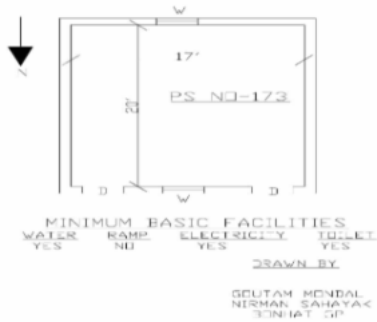

নির্বাচক নিবন্ধন আধিকারিকের স্বাক্ষর

Nazri Naksha

Google Map View

Polling Station Building Front View

Polling Station Front View

Cad View

Key MAP View

1	NUM2148062	ফটো উপলব্ধ	2	NUM2322808	ফটো উপলব্ধ	3	CBF2486579	ফটো উপলব্ধ
নাম : সূর্য টুডু পিতার নাম: ভোঁদা টুডু বাড়ির নং : n0172 বয়স : 26 লিঙ্গ : পুরুষ			নাম : যোগেশ্বরী টুডু স্বামীর নাম: সনাতন টুডু বাড়ির নং : n0030 বয়স : 49 লিঙ্গ : মহিলা			নাম : সুকল টুডু পিতার নাম: ভোঁদা টুডু বাড়ির নং : n0029 বয়স : 40 লিঙ্গ : পুরুষ		
4	NUM2563054	ফটো উপলব্ধ	5	NUM2625457	ফটো উপলব্ধ	6	NUM2626588	ফটো উপলব্ধ
নাম : রুপলাল টুডু মায়ের নাম: পানো টুডু বাড়ির নং : এন0196 বয়স : 25 লিঙ্গ : পুরুষ			নাম : রাজীব টুডু পিতার নাম: গার্জেন টুডু বাড়ির নং : এন0080 বয়স : 22 লিঙ্গ : পুরুষ			নাম : দেবুই টুডু পিতার নাম: সুকল টুডু বাড়ির নং : এন0122 বয়স : 23 লিঙ্গ : পুরুষ		
7	NUM2628238	ফটো উপলব্ধ	8	NUM2563062	ফটো উপলব্ধ	9	NUM1633866	ফটো উপলব্ধ
নাম : ডাক্তার মুরমু অন্যান্য: পরেশ টুডু বাড়ির নং : এন0030 বয়স : 22 লিঙ্গ : পুরুষ			নাম : বাবুধন টুডু পিতার নাম: সনাতন টুডু বাড়ির নং : এন0030 বয়স : 23 লিঙ্গ : পুরুষ			নাম : দেবলাল টুডু পিতার নাম: লক্ষণ টুডু বাড়ির নং : n0001 বয়স : 33 লিঙ্গ : পুরুষ		
10	NUM1750389	ফটো উপলব্ধ	11	NUM2322824	ফটো উপলব্ধ	Q 12	NUM1633841	ফটো উপলব্ধ
নাম : সুন্দরী টুডু স্বামীর নাম: দেবলাল টুডু বাড়ির নং : n0001 বয়স : 30 লিঙ্গ : মহিলা			নাম : সরস্বতী টুডু স্বামীর নাম: যতীন টুডু বাড়ির নং : n0030 বয়স : 68 লিঙ্গ : মহিলা			নাম : সুনীল টুডু পিতার নাম: উরকু টুডু বাড়ির নং : বয়স : 35 লিঙ্গ : পুরুষ		
13	CBF2681278	ফটো উপলব্ধ	14	NUM1633882	ফটো উপলব্ধ	15	CBF2681203	ফটো উপলব্ধ
নাম : মাকু টুডু পিতার নাম: যতীন টুডু বাড়ির নং : n0030 বয়স : 39 লিঙ্গ : মহিলা			নাম : চুরকা টুডু পিতার নাম: যতীন টুডু বাড়ির নং : n0030 বয়স : 33 লিঙ্গ : পুরুষ			নাম : বাগানি টুডু স্বামীর নাম: পরেশ টুডু বাড়ির নং : n0030 বয়স : 39 লিঙ্গ : মহিলা		
16	NUM1948843	ফটো উপলব্ধ	17	NUM1948827	ফটো উপলব্ধ	18	CBF2681096	ফটো উপলব্ধ
নাম : কল্পনা টুডু(মার্ভি) স্বামীর নাম: সুকল টুডু বাড়ির নং : n0029 বয়স : 30 লিঙ্গ : মহিলা			নাম : তালুকড়ি হেমব্রম(টুডু) স্বামীর নাম: সুনীল টুডু বাড়ির নং : n0030 বয়স : 37 লিঙ্গ : মহিলা			নাম : পরেশ টুডু পিতার নাম: যতীন টুডু বাড়ির নং : n0030 বয়স : 38 লিঙ্গ : পুরুষ		
19	WB/42/291/294390	ফটো উপলব্ধ	20	CBF2779445	ফটো উপলব্ধ	21	NUM2138204	ফটো উপলব্ধ
নাম : সনাতন টুডু পিতার নাম: যতীন টুডু বাড়ির নং : n0030 বয়স : 50 লিঙ্গ : পুরুষ			নাম : পানো টুডু স্বামীর নাম: জাপে টুডু বাড়ির নং : n0022 বয়স : 54 লিঙ্গ : মহিলা			নাম : সুশীল মুরমু পিতার নাম: অশোক মুরমু বাড়ির নং : n0166 বয়স : 26 লিঙ্গ : পুরুষ		
22	NUM2162055	ফটো উপলব্ধ	23	CBF2681120	ফটো উপলব্ধ	24	NUM2625473	ফটো উপলব্ধ
নাম : কালিদাসী মুরমু পিতার নাম: স্বর্ন মুরমু বাড়ির নং : n0167 বয়স : 26 লিঙ্গ : মহিলা			নাম : সোম মুরমু পিতার নাম: ভোঁদার মুরমু বাড়ির নং : n0009 বয়স : 39 লিঙ্গ : পুরুষ			নাম : রবীন্দ্র মুরমু পিতার নাম: বেদ্যনাথ মুরমু বাড়ির নং : এন0086 বয়স : 24 লিঙ্গ : পুরুষ		
25	NUM2626851	ফটো উপলব্ধ	26	NUM2154078	ফটো উপলব্ধ	27	NUM2337418	ফটো উপলব্ধ
নাম : সনৎ মুরমু পিতার নাম: জহর মুরমু বাড়ির নং : এন0088 বয়স : 23 লিঙ্গ : পুরুষ			নাম : লক্ষী মুরমু স্বামীর নাম: বৃন্দাবন মুরমু বাড়ির নং : n0028 বয়স : 29 লিঙ্গ : মহিলা			নাম : কলামতী মুরমু পিতার নাম: মঙ্গল মুরমু বাড়ির নং : n0086 বয়স : 25 লিঙ্গ : মহিলা		
28	NUM2185932	ফটো উপলব্ধ	29	NUM1948801	ফটো উপলব্ধ	30	NUM1633874	ফটো উপলব্ধ
নাম : শিব নারায়ণ মুরমু পিতার নাম: চরণ মুরমু বাড়ির নং : এন0005 বয়স : 26 লিঙ্গ : পুরুষ			নাম : সঞ্জয় মুরমু পিতার নাম: বিরজু মুরমু বাড়ির নং : n0002 বয়স : 30 লিঙ্গ : পুরুষ			নাম : বৃন্দাবন মুরমু পিতার নাম: জহর মুরমু বাড়ির নং : n0028 বয়স : 33 লিঙ্গ : পুরুষ		