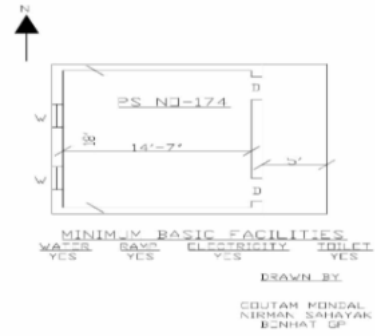

নির্বাচক নিবন্ধন আধিকারিকের স্বাক্ষর

Nazri Naksha

Google Map View

Polling Station Building Front View

Polling Station Front View

Cad View

Key MAP View

1 নাম : রাধেশ্যাম কর্মকার পিতার নাম: আব্বিলাষ কর্মকার বাড়ির নং : n0052 বয়স : 48 লিঙ্গ : পুরুষ	CBF2302602 ফটো উপলব্ধ	2 নাম : কৃষ্ণ কর্মকার পিতার নাম: রাধেশ্যাম কর্মকার বাড়ির নং : n0052 বয়স : 31 লিঙ্গ : পুরুষ	NUM1634237 ফটো উপলব্ধ	3 নাম : রেনুকা কর্মকার স্বামীর নাম: কৃষ্ণ কর্মকার বাড়ির নং : n0052 বয়স : 26 লিঙ্গ : মহিলা	NUM2339737 ফটো উপলব্ধ
4 নাম : নুপুর কর্মকার (লোহার) স্বামীর নাম: কানন লোহার বাড়ির নং : এন0052 বয়স : 36 লিঙ্গ : মহিলা	YDA1710078 ফটো উপলব্ধ	5 নাম : আশীষ দলুই পিতার নাম: কৃষ্ণ দলুই বাড়ির নং : এন0202 বয়স : 28 লিঙ্গ : পুরুষ	NUM1949387 ফটো উপলব্ধ	6 নাম : কল্যাণী দলুই স্বামীর নাম: কৃষ্ণ দলুই বাড়ির নং : n0202 বয়স : 44 লিঙ্গ : মহিলা	CBF2145571 ফটো উপলব্ধ
7 নাম : সঞ্জীব দলুই পিতার নাম: স্বপন দলুই বাড়ির নং : n0051 বয়স : 35 লিঙ্গ : পুরুষ	NUM1370634 ফটো উপলব্ধ	8 নাম : সঞ্জীব দলুই পিতার নাম: স্বপন দলুই বাড়ির নং : n0051 বয়স : 33 লিঙ্গ : পুরুষ	NUM1530609 ফটো উপলব্ধ	9 নাম : রঞ্জীত দলুই পিতার নাম: স্বপন দলুই বাড়ির নং : n0051 বয়স : 31 লিঙ্গ : পুরুষ	NUM1634146 ফটো উপলব্ধ
10 নাম : মঞ্জলি বাড়ুরী স্বামীর নাম: সঞ্জীব দলুই বাড়ির নং : এন0026 বয়স : 21 লিঙ্গ : মহিলা	NUM2726958 ফটো উপলব্ধ	11 নাম : কৃষ্ণ দলুই পিতার নাম: ফটিক দলুই বাড়ির নং : n0202 বয়স : 48 লিঙ্গ : পুরুষ	WB/42/291/516630 ফটো উপলব্ধ	12 নাম : দেবাশিষ দলুই পিতার নাম: কৃষ্ণ দলুই বাড়ির নং : n0246 বয়স : 26 লিঙ্গ : পুরুষ	NUM2148914 ফটো উপলব্ধ
13 নাম : চুমকি দলুই(বাদ্যকর) স্বামীর নাম: দেবাশিষ দলুই(বাদ্যকর) বাড়ির নং : n0247 বয়স : 27 লিঙ্গ : মহিলা	NUM2153419 ফটো উপলব্ধ	14 নাম : ববি দলুই(বাদ্যকর) স্বামীর নাম: আশীষ দলুই( বাড়ির নং : n0248 বয়স : 30 লিঙ্গ : মহিলা	NUM2156750 ফটো উপলব্ধ	15 নাম : জয়ন্তী পাল স্বামীর নাম: রামানন্দ পাল বাড়ির নং : n0009 বয়স : 62 লিঙ্গ : মহিলা	NUM2740967 ফটো উপলব্ধ
16 নাম : সাধনা পাল পিতার নাম: নিত্যানন্দ পাল বাড়ির নং : n0231 বয়স : 27 লিঙ্গ : মহিলা	NUM2094373 ফটো উপলব্ধ	17 নাম : মৌসুমী মন্ডল পাল স্বামীর নাম: বিপদতারন পাল বাড়ির নং : n0010 বয়স : 23 লিঙ্গ : মহিলা	NUM2698058 ফটো উপলব্ধ	18 নাম : প্রিয়া পাল স্বামীর নাম: সুব্রত পাল বাড়ির নং : 010 বয়স : 24 লিঙ্গ : মহিলা	NUM2338416 ফটো উপলব্ধ
19 নাম : দেবব্রত পাল পিতার নাম: সুভাষ পাল বাড়ির নং : এন0146 বয়স : 25 লিঙ্গ : পুরুষ	NUM2196905 ফটো উপলব্ধ	20 নাম : উজ্জল পাল পিতার নাম: রামানন্দ পাল বাড়ির নং : n0009 বয়স : 37 লিঙ্গ : পুরুষ	CBF2847069 ফটো উপলব্ধ	21 নাম : মদনমোহন পাল পিতার নাম: ভগীরথ পাল বাড়ির নং : n0010 বয়স : 65 লিঙ্গ : পুরুষ	WB/42/291/294488 ফটো উপলব্ধ
22 নাম : সারথী পাল স্বামীর নাম: মদনমোহন পাল বাড়ির নং : n0010 বয়স : 60 লিঙ্গ : মহিলা	WB/42/291/294490 ফটো উপলব্ধ	23 নাম : সুবর্ণা পাল স্বামীর নাম: অশীত পাল বাড়ির নং : n0011 বয়স : 42 লিঙ্গ : মহিলা	NUM1370576 ফটো উপলব্ধ	24 নাম : যুথিকা মণ্ডল(পাল) স্বামীর নাম: উৎপল পাল বাড়ির নং : n0011 বয়স : 29 লিঙ্গ : মহিলা	NUM1855196 ফটো উপলব্ধ
25 নাম : উৎপল পাল পিতার নাম: সৌরগোপাল পাল বাড়ির নং : n0011 বয়স : 44 লিঙ্গ : পুরুষ	CBF2485522 ফটো উপলব্ধ	26 নাম : অসিত পাল পিতার নাম: সৌরগোপাল পাল বাড়ির নং : n0011 বয়স : 49 লিঙ্গ : পুরুষ	WB/42/291/294010 ফটো উপলব্ধ	27 নাম : তপতী পাল (মণ্ডল) স্বামীর নাম: অসীম পাল বাড়ির নং : n0011 বয়স : 38 লিঙ্গ : মহিলা	NUM1802297 ফটো উপলব্ধ
28 নাম : অসীম পাল পিতার নাম: সৌরগোপাল পাল বাড়ির নং : n0011 বয়স : 53 লিঙ্গ : পুরুষ	WB/42/291/294127 ফটো উপলব্ধ	29 নাম : বীণাপানি পাল স্বামীর নাম: সৌরগোপাল পাল বাড়ির নং : n0011 বয়স : 75 লিঙ্গ : মহিলা	WB/42/291/294489 ফটো উপলব্ধ	30 নাম : সুব্রত পাল পিতার নাম: মদনমোহন পাল বাড়ির নং : n0010 বয়স : 39 লিঙ্গ : পুরুষ	CBF2681401 ফটো উপলব্ধ