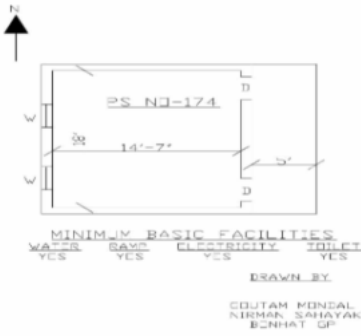

নির্বাচক নিবন্ধন আধিকারিকের স্বাক্ষর

Nazri Naksha

Google Map View

Polling Station Building Front View

Polling Station Front View

Cad View

Key MAP View

1 নাম : রাধেশ্যাম কর্মকার পিতার নাম: আব্বিলাষ কর্মকার বাড়ির নং : n0052 বয়স : 48 লিঙ্গ : পুরুষ	CBF2302602 ফটো উপলব্ধ	2 নাম : কৃষ্ণ কর্মকার পিতার নাম: রাধেশ্যাম কর্মকার বাড়ির নং : n0052 বয়স : 31 লিঙ্গ : পুরুষ	NUM1634237 ফটো উপলব্ধ	3 নাম : রেনুকা কর্মকার স্বামীর নাম: কৃষ্ণ কর্মকার বাড়ির নং : n0052 বয়স : 26 লিঙ্গ : মহিলা	NUM2339737 ফটো উপলব্ধ
4 নাম : নুপুর কর্মকার (লোহার) স্বামীর নাম: কানন লোহার বাড়ির নং : এন0052 বয়স : 36 লিঙ্গ : মহিলা	YDA1710078 ফটো উপলব্ধ	5 নাম : আশীষ দলুই পিতার নাম: কৃষ্ণ দলুই বাড়ির নং : এন0202 বয়স : 28 লিঙ্গ : পুরুষ	NUM1949387 ফটো উপলব্ধ	6 নাম : কল্যাণী দলুই স্বামীর নাম: কৃষ্ণ দলুই বাড়ির নং : n0202 বয়স : 44 লিঙ্গ : মহিলা	CBF2145571 ফটো উপলব্ধ
7 নাম : সঞ্জীব দলুই পিতার নাম: স্বপন দলুই বাড়ির নং : n0051 বয়স : 35 লিঙ্গ : পুরুষ	NUM1370634 ফটো উপলব্ধ	8 নাম : সঞ্জীব দলুই পিতার নাম: স্বপন দলুই বাড়ির নং : n0051 বয়স : 33 লিঙ্গ : পুরুষ	NUM1530609 ফটো উপলব্ধ	9 নাম : রঞ্জীত দলুই পিতার নাম: স্বপন দলুই বাড়ির নং : n0051 বয়স : 31 লিঙ্গ : পুরুষ	NUM1634146 ফটো উপলব্ধ
10 নাম : মঞ্জলি বাড়ুরী স্বামীর নাম: সঞ্জীব দলুই বাড়ির নং : এন0026 বয়স : 21 লিঙ্গ : মহিলা	NUM2726958 ফটো উপলব্ধ	11 নাম : কৃষ্ণ দলুই পিতার নাম: ফটিক দলুই বাড়ির নং : n0202 বয়স : 48 লিঙ্গ : পুরুষ	WB/42/291/516630 ফটো উপলব্ধ	12 নাম : দেবাশিষ দলুই পিতার নাম: কৃষ্ণ দলুই বাড়ির নং : n0246 বয়স : 26 লিঙ্গ : পুরুষ	NUM2148914 ফটো উপলব্ধ
13 নাম : চুমকি দলুই(বাদ্যকর) স্বামীর নাম: দেবাশিষ দলুই(বাদ্যকর) বাড়ির নং : n0247 বয়স : 27 লিঙ্গ : মহিলা	NUM2153419 ফটো উপলব্ধ	14 নাম : ববি দলুই(বাদ্যকর) স্বামীর নাম: আশীষ দলুই( বাড়ির নং : n0248 বয়স : 30 লিঙ্গ : মহিলা	NUM2156750 ফটো উপলব্ধ	15 নাম : জয়ন্তী পাল স্বামীর নাম: রামানন্দ পাল বাড়ির নং : n0009 বয়স : 62 লিঙ্গ : মহিলা	NUM2740967 ফটো উপলব্ধ
16 নাম : সাধনা পাল পিতার নাম: নিত্যানন্দ পাল বাড়ির নং : n0231 বয়স : 27 লিঙ্গ : মহিলা	NUM2094373 ফটো উপলব্ধ	17 নাম : মৌসুমী মন্ডল পাল স্বামীর নাম: বিপদতারন পাল বাড়ির নং : n0010 বয়স : 23 লিঙ্গ : মহিলা	NUM2698058 ফটো উপলব্ধ	18 নাম : প্রিয়া পাল স্বামীর নাম: সুব্রত পাল বাড়ির নং : 010 বয়স : 24 লিঙ্গ : মহিলা	NUM2338416 ফটো উপলব্ধ
19 নাম : দেবব্রত পাল পিতার নাম: সুভাষ পাল বাড়ির নং : এন0146 বয়স : 25 লিঙ্গ : পুরুষ	NUM2196905 ফটো উপলব্ধ	20 নাম : উজ্জল পাল পিতার নাম: রামানন্দ পাল বাড়ির নং : n0009 বয়স : 37 লিঙ্গ : পুরুষ	CBF2847069 ফটো উপলব্ধ	21 নাম : মদনমোহন পাল পিতার নাম: ভগীরথ পাল বাড়ির নং : n0010 বয়স : 65 লিঙ্গ : পুরুষ	WB/42/291/294488 ফটো উপলব্ধ
22 নাম : সারথী পাল স্বামীর নাম: মদনমোহন পাল বাড়ির নং : n0010 বয়স : 60 লিঙ্গ : মহিলা	WB/42/291/294490 ফটো উপলব্ধ	23 নাম : সুবর্ণা পাল স্বামীর নাম: অশীত পাল বাড়ির নং : n0011 বয়স : 42 লিঙ্গ : মহিলা	NUM1370576 ফটো উপলব্ধ	24 নাম : যুথিকা মণ্ডল(পাল) স্বামীর নাম: উৎপল পাল বাড়ির নং : n0011 বয়স : 29 লিঙ্গ : মহিলা	NUM1855196 ফটো উপলব্ধ
25 নাম : উৎপল পাল পিতার নাম: সৌরগোপাল পাল বাড়ির নং : n0011 বয়স : 44 লিঙ্গ : পুরুষ	CBF2485522 ফটো উপলব্ধ	26 নাম : অসিত পাল পিতার নাম: সৌরগোপাল পাল বাড়ির নং : n0011 বয়স : 49 লিঙ্গ : পুরুষ	WB/42/291/294010 ফটো উপলব্ধ	27 নাম : তপতী পাল (মণ্ডল) স্বামীর নাম: অসীম পাল বাড়ির নং : n0011 বয়স : 38 লিঙ্গ : মহিলা	NUM1802297 ফটো উপলব্ধ
28 নাম : অসীম পাল পিতার নাম: সৌরগোপাল পাল বাড়ির নং : n0011 বয়স : 53 লিঙ্গ : পুরুষ	WB/42/291/294127 ফটো উপলব্ধ	29 নাম : বীণাপানি পাল স্বামীর নাম: সৌরগোপাল পাল বাড়ির নং : n0011 বয়স : 75 লিঙ্গ : মহিলা	WB/42/291/294489 ফটো উপলব্ধ	30 নাম : সুব্রত পাল পিতার নাম: মদনমোহন পাল বাড়ির নং : n0010 বয়স : 39 লিঙ্গ : পুরুষ	CBF2681401 ফটো উপলব্ধ