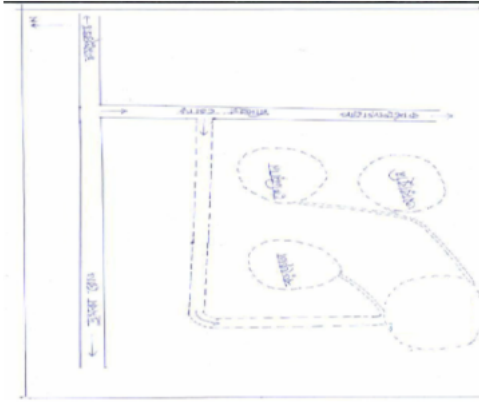

Nazri Naksha