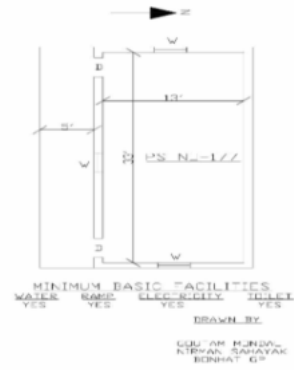

নির্বাচক নিবন্ধন আধিকারিকের স্বাক্ষর

Nazri Naksha

Google Map View

Polling Station Building Front View

Polling Station Front View

Cad View

Key MAP View

1 নাম : কণিকা মন্ডল স্বামীর নাম: পূর্ণ চন্দ্র মন্ডল বাড়ির নং : n0226 বয়স : 27 লিঙ্গ : মহিলা	NUM2094910 ফটো উপলব্ধ	2 নাম : রিয়াক্ষা মল্লিক গুপ্তা স্বামীর নাম: শুভশ্রী মল্লিক বাড়ির নং : n0247 বয়স : 26 লিঙ্গ : মহিলা	NUM2139186 ফটো উপলব্ধ	3 নাম : পূজা ঘোষাল চৌধুরী স্বামীর নাম: রঞ্জু চৌধুরী বাড়ির নং : n0252 বয়স : 26 লিঙ্গ : মহিলা	NUM2178051 ফটো উপলব্ধ
4 নাম : কামনাশীষ চক্রবর্তী পিতার নাম: কর্তিক চন্দ্র চক্রবর্তী বাড়ির নং : n0007 বয়স : 30 লিঙ্গ : পুরুষ	NUM1751452 ফটো উপলব্ধ	5 নাম : সুবীরা চক্রবর্তী পিতার নাম: সুখেন্দু চক্রবর্তী বাড়ির নং : n0239 বয়স : 26 লিঙ্গ : পুরুষ	NUM2162741 ফটো উপলব্ধ	6 নাম : ডালিয়া চক্রবর্তী স্বামীর নাম: নীলেন্দু চক্রবর্তী বাড়ির নং : n0141 বয়স : 54 লিঙ্গ : মহিলা	CBF2489318 ফটো উপলব্ধ
7 নাম : পূর্বী চক্রবর্তী স্বামীর নাম: সুখেন্দু চক্রবর্তী বাড়ির নং : n0141 বয়স : 47 লিঙ্গ : মহিলা	CBF1712165 ফটো উপলব্ধ	8 নাম : সুখেন্দু চক্রবর্তী পিতার নাম: সত্যনারায়ণ চক্রবর্তী বাড়ির নং : n0141 বয়স : 58 লিঙ্গ : পুরুষ	WB/42/291/306050 ফটো উপলব্ধ	9 নাম : মাধবী চক্রবর্তী স্বামীর নাম: চন্ডীচরণ চক্রবর্তী বাড়ির নং : n0018 বয়স : 44 লিঙ্গ : মহিলা	CBF1786839 ফটো উপলব্ধ
10 নাম : চণ্ডীচরণ চক্রবর্তী পিতার নাম: তারাপদ চক্রবর্তী বাড়ির নং : n0018 বয়স : 54 লিঙ্গ : পুরুষ	WB/42/291/306012 ফটো উপলব্ধ	11 নাম : মিতা চক্রবর্তী স্বামীর নাম: বামাপদ চক্রবর্তী বাড়ির নং : n0017 বয়স : 55 লিঙ্গ : মহিলা	WB/42/291/306584 ফটো উপলব্ধ	12 নাম : বামাপদ চক্রবর্তী পিতার নাম: তারাপদ চক্রবর্তী বাড়ির নং : n0017 বয়স : 60 লিঙ্গ : পুরুষ	CBF1786896 ফটো উপলব্ধ
13 নাম : মিঠুন চক্রবর্তী পিতার নাম: গনেশ চক্রবর্তী বাড়ির নং : n0016 বয়স : 37 লিঙ্গ : পুরুষ	CBF2904746 ফটো উপলব্ধ	14 নাম : অর্চনা চক্রবর্তী স্বামীর নাম: গনেশ চক্রবর্তী বাড়ির নং : n0016 বয়স : 62 লিঙ্গ : মহিলা	WB/42/291/306555 ফটো উপলব্ধ	15 নাম : গণেশ চক্রবর্তী পিতার নাম: তারাপদ চক্রবর্তী বাড়ির নং : n0016 বয়স : 68 লিঙ্গ : পুরুষ	WB/42/291/306061 ফটো উপলব্ধ
16 নাম : কৌশিক চক্রবর্তী পিতার নাম: গনেশ চক্রবর্তী বাড়ির নং : n0006 বয়স : 36 লিঙ্গ : পুরুষ	CBF2904738 ফটো উপলব্ধ	17 নাম : স্বপ্না চক্রবর্তী স্বামীর নাম: পথিক চক্রবর্তী বাড়ির নং : n0148 বয়স : 44 লিঙ্গ : মহিলা	CBF2489284 ফটো উপলব্ধ	18 নাম : মিঠু চক্রবর্তী স্বামীর নাম: সামন্ত চক্রবর্তী বাড়ির নং : n0003 বয়স : 28 লিঙ্গ : মহিলা	NUM2355741 ফটো উপলব্ধ
19 নাম : কর্তিক চন্দ্র চক্রবর্তী পিতার নাম: পঞ্চানন চক্রবর্তী বাড়ির নং : n0007 বয়স : 66 লিঙ্গ : পুরুষ	NUM2512002 ফটো উপলব্ধ	20 নাম : সামন্ত চক্রবর্তী পিতার নাম: নারায়ণ চক্রবর্তী বাড়ির নং : n0003 বয়স : 39 লিঙ্গ : পুরুষ	CBF2847648 ফটো উপলব্ধ	21 নাম : লালন চক্রবর্তী পিতার নাম: নারায়ণ চক্রবর্তী বাড়ির নং : n0003 বয়স : 44 লিঙ্গ : পুরুষ	CBF2490142 ফটো উপলব্ধ
22 নাম : কনিকা চক্রবর্তী স্বামীর নাম: নারায়ণ চক্রবর্তী বাড়ির নং : n0003 বয়স : 60 লিঙ্গ : মহিলা	WB/42/291/306074 ফটো উপলব্ধ	23 নাম : নারায়ণ চক্রবর্তী পিতার নাম: গঙ্গাধর চক্রবর্তী বাড়ির নং : n0003 বয়স : 65 লিঙ্গ : পুরুষ	WB/42/291/306556 ফটো উপলব্ধ	24 নাম : মৃত্যঞ্জয় চক্রবর্তী পিতার নাম: শান্তি চক্রবর্তী বাড়ির নং : n0001 বয়স : 45 লিঙ্গ : পুরুষ	CBF1711399 ফটো উপলব্ধ
25 নাম : সবিতা চক্রবর্তী স্বামীর নাম: সঞ্জয় চক্রবর্তী বাড়ির নং : n0001 বয়স : 37 লিঙ্গ : মহিলা	NUM1751460 ফটো উপলব্ধ	26 নাম : সঞ্জয় চক্রবর্তী পিতার নাম: শান্তি চক্রবর্তী বাড়ির নং : n0001 বয়স : 52 লিঙ্গ : পুরুষ	WB/42/291/306037 ফটো উপলব্ধ	27 নাম : শান্তি চক্রবর্তী পিতার নাম: গঙ্গাধর চক্রবর্তী বাড়ির নং : n0001 বয়স : 78 লিঙ্গ : পুরুষ	WB/42/291/306035 ফটো উপলব্ধ
28 নাম : কাননবালা চক্রবর্তী স্বামীর নাম: শান্তি চক্রবর্তী বাড়ির নং : n0001 বয়স : 67 লিঙ্গ : মহিলা	CBF2489268 ফটো উপলব্ধ	29 নাম : সুকান্ত চক্রবর্তী পিতার নাম: বিশ্বরূপ চক্রবর্তী বাড়ির নং : n0013 বয়স : 37 লিঙ্গ : পুরুষ	NUM1531334 ফটো উপলব্ধ	30 নাম : নারায়ণী চক্রবর্তী স্বামীর নাম: বিশ্বনাথ চক্রবর্তী বাড়ির নং : n0013 বয়স : 60 লিঙ্গ : মহিলা	WB/42/291/306554 ফটো উপলব্ধ