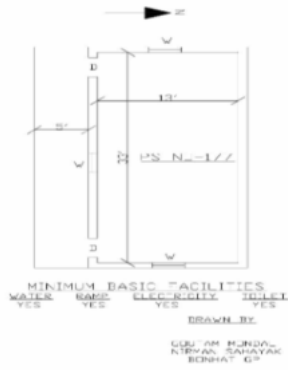

নির্বাচক নিবন্ধন আধিকারিকের স্বাক্ষর

Nazri Naksha

Google Map View

Polling Station Building Front View

Polling Station Front View

Cad View

Key MAP View

1 নাম : কণিকা মন্ডল স্বামীর নাম: পূর্ণ চন্দ্র মন্ডল বাড়ির নং : n0226 বয়স : 27 লিঙ্গ : মহিলা	NUM2094910 ফটো উপলব্ধ	2 নাম : রিয়াক্ষা মল্লিক গুপ্তা স্বামীর নাম: শুভশ্রী মল্লিক বাড়ির নং : n0247 বয়স : 26 লিঙ্গ : মহিলা	NUM2139186 ফটো উপলব্ধ	3 নাম : পূজা ঘোষাল চৌধুরী স্বামীর নাম: রঞ্জু চৌধুরী বাড়ির নং : n0252 বয়স : 26 লিঙ্গ : মহিলা	NUM2178051 ফটো উপলব্ধ
4 নাম : কামনাশীষ চক্রবর্তী পিতার নাম: কর্তিক চন্দ্র চক্রবর্তী বাড়ির নং : n0007 বয়স : 30 লিঙ্গ : পুরুষ	NUM1751452 ফটো উপলব্ধ	5 নাম : সুবীরা চক্রবর্তী পিতার নাম: সুখেন্দু চক্রবর্তী বাড়ির নং : n0239 বয়স : 26 লিঙ্গ : পুরুষ	NUM2162741 ফটো উপলব্ধ	6 নাম : ডালিয়া চক্রবর্তী স্বামীর নাম: নীলেন্দু চক্রবর্তী বাড়ির নং : n0141 বয়স : 54 লিঙ্গ : মহিলা	CBF2489318 ফটো উপলব্ধ
7 নাম : পূর্বী চক্রবর্তী স্বামীর নাম: সুখেন্দু চক্রবর্তী বাড়ির নং : n0141 বয়স : 47 লিঙ্গ : মহিলা	CBF1712165 ফটো উপলব্ধ	8 নাম : সুখেন্দু চক্রবর্তী পিতার নাম: সত্যনারায়ণ চক্রবর্তী বাড়ির নং : n0141 বয়স : 58 লিঙ্গ : পুরুষ	WB/42/291/306050 ফটো উপলব্ধ	9 নাম : মাধবী চক্রবর্তী স্বামীর নাম: চন্ডীচরণ চক্রবর্তী বাড়ির নং : n0018 বয়স : 44 লিঙ্গ : মহিলা	CBF1786839 ফটো উপলব্ধ
10 নাম : চণ্ডীচরণ চক্রবর্তী পিতার নাম: তারাপদ চক্রবর্তী বাড়ির নং : n0018 বয়স : 54 লিঙ্গ : পুরুষ	WB/42/291/306012 ফটো উপলব্ধ	11 নাম : মিতা চক্রবর্তী স্বামীর নাম: বামাপদ চক্রবর্তী বাড়ির নং : n0017 বয়স : 55 লিঙ্গ : মহিলা	WB/42/291/306584 ফটো উপলব্ধ	12 নাম : বামাপদ চক্রবর্তী পিতার নাম: তারাপদ চক্রবর্তী বাড়ির নং : n0017 বয়স : 60 লিঙ্গ : পুরুষ	CBF1786896 ফটো উপলব্ধ
13 নাম : মিঠুন চক্রবর্তী পিতার নাম: গনেশ চক্রবর্তী বাড়ির নং : n0016 বয়স : 37 লিঙ্গ : পুরুষ	CBF2904746 ফটো উপলব্ধ	14 নাম : অর্চনা চক্রবর্তী স্বামীর নাম: গনেশ চক্রবর্তী বাড়ির নং : n0016 বয়স : 62 লিঙ্গ : মহিলা	WB/42/291/306555 ফটো উপলব্ধ	15 নাম : গণেশ চক্রবর্তী পিতার নাম: তারাপদ চক্রবর্তী বাড়ির নং : n0016 বয়স : 68 লিঙ্গ : পুরুষ	WB/42/291/306061 ফটো উপলব্ধ
16 নাম : কৌশিক চক্রবর্তী পিতার নাম: গনেশ চক্রবর্তী বাড়ির নং : n0006 বয়স : 36 লিঙ্গ : পুরুষ	CBF2904738 ফটো উপলব্ধ	17 নাম : স্বপ্না চক্রবর্তী স্বামীর নাম: পথিক চক্রবর্তী বাড়ির নং : n0148 বয়স : 44 লিঙ্গ : মহিলা	CBF2489284 ফটো উপলব্ধ	18 নাম : মিঠু চক্রবর্তী স্বামীর নাম: সামন্ত চক্রবর্তী বাড়ির নং : n0003 বয়স : 28 লিঙ্গ : মহিলা	NUM2355741 ফটো উপলব্ধ
19 নাম : কর্তিক চন্দ্র চক্রবর্তী পিতার নাম: পঞ্চানন চক্রবর্তী বাড়ির নং : n0007 বয়স : 66 লিঙ্গ : পুরুষ	NUM2512002 ফটো উপলব্ধ	20 নাম : সামন্ত চক্রবর্তী পিতার নাম: নারায়ণ চক্রবর্তী বাড়ির নং : n0003 বয়স : 39 লিঙ্গ : পুরুষ	CBF2847648 ফটো উপলব্ধ	21 নাম : লালন চক্রবর্তী পিতার নাম: নারায়ণ চক্রবর্তী বাড়ির নং : n0003 বয়স : 44 লিঙ্গ : পুরুষ	CBF2490142 ফটো উপলব্ধ
22 নাম : কনিকা চক্রবর্তী স্বামীর নাম: নারায়ণ চক্রবর্তী বাড়ির নং : n0003 বয়স : 60 লিঙ্গ : মহিলা	WB/42/291/306074 ফটো উপলব্ধ	23 নাম : নারায়ণ চক্রবর্তী পিতার নাম: গঙ্গাধর চক্রবর্তী বাড়ির নং : n0003 বয়স : 65 লিঙ্গ : পুরুষ	WB/42/291/306556 ফটো উপলব্ধ	24 নাম : মৃত্যঞ্জয় চক্রবর্তী পিতার নাম: শান্তি চক্রবর্তী বাড়ির নং : n0001 বয়স : 45 লিঙ্গ : পুরুষ	CBF1711399 ফটো উপলব্ধ
25 নাম : সবিতা চক্রবর্তী স্বামীর নাম: সঞ্জয় চক্রবর্তী বাড়ির নং : n0001 বয়স : 37 লিঙ্গ : মহিলা	NUM1751460 ফটো উপলব্ধ	26 নাম : সঞ্জয় চক্রবর্তী পিতার নাম: শান্তি চক্রবর্তী বাড়ির নং : n0001 বয়স : 52 লিঙ্গ : পুরুষ	WB/42/291/306037 ফটো উপলব্ধ	27 নাম : শান্তি চক্রবর্তী পিতার নাম: গঙ্গাধর চক্রবর্তী বাড়ির নং : n0001 বয়স : 78 লিঙ্গ : পুরুষ	WB/42/291/306035 ফটো উপলব্ধ
28 নাম : কাননবালা চক্রবর্তী স্বামীর নাম: শান্তি চক্রবর্তী বাড়ির নং : n0001 বয়স : 67 লিঙ্গ : মহিলা	CBF2489268 ফটো উপলব্ধ	29 নাম : সুকান্ত চক্রবর্তী পিতার নাম: বিশ্বরূপ চক্রবর্তী বাড়ির নং : n0013 বয়স : 37 লিঙ্গ : পুরুষ	NUM1531334 ফটো উপলব্ধ	30 নাম : নারায়ণী চক্রবর্তী স্বামীর নাম: বিশ্বনাথ চক্রবর্তী বাড়ির নং : n0013 বয়স : 60 লিঙ্গ : মহিলা	WB/42/291/306554 ফটো উপলব্ধ