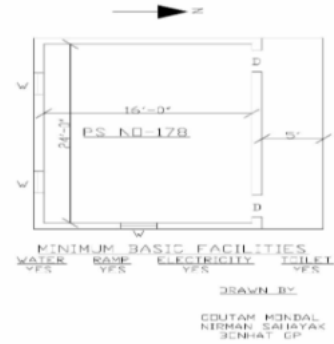

নির্বাচক নিবন্ধন আধিকারিকের স্বাক্ষর

Nazri Naksha

Google Map View

Polling Station Building Front View

Polling Station Front View

Cad View

Key MAP View

| | | | | | |
|---|--------------------------|--|--------------------------|--|--------------------------------|
| 1 নাম : হেমন্ত নাথ পিতার নাম: শ্যামাপদ নাথ বাড়ির নং : n0032 বয়স : 37 লিঙ্গ : পুরুষ | CBF2905081 ফটো উপলব্ধ | 2 নাম : লিপি দত্ত(নাথ) স্বামীর নাম: হেমন্ত নাথ বাড়ির নং : n0032 বয়স : 29 লিঙ্গ : মহিলা | NUM1950484 ফটো উপলব্ধ | 3 নাম : বানী আচার্য্য স্বামীর নাম: অশোককুমার আচার্য্য বাড়ির নং : n0042 বয়স : 71 লিঙ্গ : মহিলা | WB/42/291/309615 ফটো উপলব্ধ |
| 4 নাম : বিশ্বজিৎ আদিত্য পিতার নাম: শঙ্কর আদিত্য বাড়ির নং : এন0012 বয়স : 28 লিঙ্গ : পুরুষ | NUM2242303 ফটো উপলব্ধ | 5 নাম : রাহুল আদিত্য পিতার নাম: প্রশান্ত আদিত্য বাড়ির নং : এন0004 বয়স : 27 লিঙ্গ : পুরুষ | NUM2242295 ফটো উপলব্ধ | 6 নাম : অক্ষয় লেট পিতার নাম: মধুসূদন লেট বাড়ির নং : n0012 বয়স : 25 লিঙ্গ : পুরুষ | NUM2359982 ফটো উপলব্ধ |
| 7 নাম : মেঘনাথ লেট পিতার নাম: লালটু লেট বাড়ির নং : n0015 বয়স : 24 লিঙ্গ : পুরুষ | NUM2360196 ফটো উপলব্ধ | 8 নাম : প্রিয়া হৃদ মাজি স্বামীর নাম: নিরঞ্জন হৃদ বাড়ির নং : n0013 বয়স : 26 লিঙ্গ : মহিলা | NUM2361350 ফটো উপলব্ধ | 9 নাম : শুভ আদিত্য পিতার নাম: শ্রীকান্ত আদিত্য বাড়ির নং : n0243 বয়স : 24 লিঙ্গ : পুরুষ | NUM2359875 ফটো উপলব্ধ |
| 10 নাম : রবি আদিত্য মায়ের নাম: লক্ষ্মী আদিত্য বাড়ির নং : এন0৩৪২ বয়স : 26 লিঙ্গ : পুরুষ | NUM2585719 ফটো উপলব্ধ | 11 নাম : শুভজিৎ সাহা মায়ের নাম: চিত্তভানু সাহা বাড়ির নং : এন0৩৪২ বয়স : 23 লিঙ্গ : পুরুষ | NUM2513240 ফটো উপলব্ধ | 12 নাম : জয়নাথ আদিত্য পিতার নাম: হলধর আদিত্য বাড়ির নং : n0001 বয়স : 37 লিঙ্গ : পুরুষ | CBF2905115 ফটো উপলব্ধ |
| 13 নাম : গৌরী আদিত্য স্বামীর নাম: হলধর আদিত্য বাড়ির নং : n0001 বয়স : 62 লিঙ্গ : মহিলা | NUM2357093 ফটো উপলব্ধ | 14 নাম : দুলু আদিত্য স্বামীর নাম: শ্রীকান্ত আদিত্য বাড়ির নং : n0004 বয়স : 50 লিঙ্গ : মহিলা | NUM2358562 ফটো উপলব্ধ | 15 নাম : অভি লেট পিতার নাম: ভজহরি লেট বাড়ির নং : এন০৩৪২ বয়স : 24 লিঙ্গ : পুরুষ | NUM2586410 ফটো উপলব্ধ |
| 16 নাম : নন্দিকা সরকার আদিত্য স্বামীর নাম: জয়নাথ আদিত্য বাড়ির নং : এন০০০১ বয়স : 24 লিঙ্গ : মহিলা | NUM2585909 ফটো উপলব্ধ | 17 নাম : প্রবীর লেট পিতার নাম: ভজহরি লেট বাড়ির নং : এন০৩৪২ বয়স : 24 লিঙ্গ : পুরুষ | NUM2586485 ফটো উপলব্ধ | 18 নাম : ফাল্গুনী আদিত্য সর্দার স্বামীর নাম: মৃত্যুঞ্জয় আদিত্য বাড়ির নং : এন০০১৫ বয়স : 24 লিঙ্গ : মহিলা | NUM2643468 ফটো উপলব্ধ |
| 19 নাম : রীতা মাহারা আদিত্য স্বামীর নাম: সুভাষ আদিত্য বাড়ির নং : এন০০১০ বয়স : 25 লিঙ্গ : মহিলা | NUM2646461 ফটো উপলব্ধ | 20 নাম : পূজা লেট আদিত্য স্বামীর নাম: সুমন আদিত্য বাড়ির নং : এন0007 বয়স : 21 লিঙ্গ : মহিলা | NUM2704344 ফটো উপলব্ধ | 21 নাম : কৃষ্ণ আদিত্য পিতার নাম: সনৎ আদিত্য বাড়ির নং : n0008 বয়স : 49 লিঙ্গ : পুরুষ | WB/42/291/309425 ফটো উপলব্ধ |
| 22 নাম : প্রদীপ আদিত্য পিতার নাম: সনৎ আদিত্য বাড়ির নং : n0008 বয়স : 46 লিঙ্গ : পুরুষ | CBF1712561 ফটো উপলব্ধ | 23 নাম : কল্যাণী আদিত্য স্বামীর নাম: সোমনাথ আদিত্য বাড়ির নং : n0001 বয়স : 30 লিঙ্গ : মহিলা | NUM1998939 ফটো উপলব্ধ | 24 নাম : বুলু আদিত্য স্বামীর নাম: সনৎ আদিত্য বাড়ির নং : n0008 বয়স : 69 লিঙ্গ : মহিলা | CBF2490407 ফটো উপলব্ধ |
| 25 নাম : হলধর আদিত্য পিতার নাম: লম্বাদার আদিত্য বাড়ির নং : n0001 বয়স : 65 লিঙ্গ : পুরুষ | NUM2322154 ফটো উপলব্ধ | 26 নাম : সোমনাথ আদিত্য পিতার নাম: হলধর আদিত্য বাড়ির নং : n0001 বয়স : 41 লিঙ্গ : পুরুষ | CBF2490456 ফটো উপলব্ধ | 27 নাম : মিলন মাহারা পিতার নাম: নিমাই আদিত্য বাড়ির নং : n0002 বয়স : 30 লিঙ্গ : পুরুষ | NUM1950492 ফটো উপলব্ধ |
| 28 নাম : সন্দীপ আদিত্য পিতার নাম: শঙ্কর আদিত্য বাড়ির নং : n0012 বয়স : 30 লিঙ্গ : পুরুষ | NUM1950443 ফটো উপলব্ধ | Q 29 নাম : মৃত্যুঞ্জয় আদিত্য পিতার নাম: অনন্ত আদিত্য বাড়ির নং : বয়স : 28 লিঙ্গ : পুরুষ | NUM1950450 ফটো উপলব্ধ | 30 নাম : মনিকা আদিত্য স্বামীর নাম: গৌতম আদিত্য বাড়ির নং : n0002 বয়স : 34 লিঙ্গ : মহিলা | NUM1531540 ফটো উপলব্ধ |