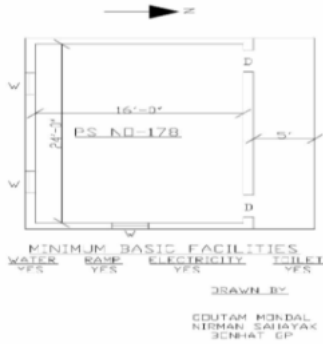

নির্বাচক নিবন্ধন আধিকারিকের স্বাক্ষর

Nazri Naksha

Google Map View

Polling Station Building Front View

Polling Station Front View

Cad View

Key MAP View

| | | | | | |
|---|--------------------------|--|--------------------------|--|--------------------------------|
| 1 নাম : হেমন্ত নাথ পিতার নাম: শ্যামাপদ নাথ বাড়ির নং : n0032 বয়স : 37 লিঙ্গ : পুরুষ | CBF2905081 ফটো উপলব্ধ | 2 নাম : লিপি দত্ত(নাথ) স্বামীর নাম: হেমন্ত নাথ বাড়ির নং : n0032 বয়স : 29 লিঙ্গ : মহিলা | NUM1950484 ফটো উপলব্ধ | 3 নাম : বানী আচার্য্য স্বামীর নাম: অশোককুমার আচার্য্য বাড়ির নং : n0042 বয়স : 71 লিঙ্গ : মহিলা | WB/42/291/309615 ফটো উপলব্ধ |
| 4 নাম : বিশ্বজিৎ আদিত্য পিতার নাম: শঙ্কর আদিত্য বাড়ির নং : এন0012 বয়স : 28 লিঙ্গ : পুরুষ | NUM2242303 ফটো উপলব্ধ | 5 নাম : রাহুল আদিত্য পিতার নাম: প্রশান্ত আদিত্য বাড়ির নং : এন0004 বয়স : 27 লিঙ্গ : পুরুষ | NUM2242295 ফটো উপলব্ধ | 6 নাম : অক্ষয় লেট পিতার নাম: মধুসূদন লেট বাড়ির নং : n0012 বয়স : 25 লিঙ্গ : পুরুষ | NUM2359982 ফটো উপলব্ধ |
| 7 নাম : মেঘনাথ লেট পিতার নাম: লালটু লেট বাড়ির নং : n0015 বয়স : 24 লিঙ্গ : পুরুষ | NUM2360196 ফটো উপলব্ধ | 8 নাম : প্রিয়া হৃদ মাজি স্বামীর নাম: নিরঞ্জন হৃদ বাড়ির নং : n0013 বয়স : 26 লিঙ্গ : মহিলা | NUM2361350 ফটো উপলব্ধ | 9 নাম : শুভ আদিত্য পিতার নাম: শ্রীকান্ত আদিত্য বাড়ির নং : n0243 বয়স : 24 লিঙ্গ : পুরুষ | NUM2359875 ফটো উপলব্ধ |
| 10 নাম : রবি আদিত্য মায়ের নাম: লক্ষ্মী আদিত্য বাড়ির নং : এন0৩৪২ বয়স : 26 লিঙ্গ : পুরুষ | NUM2585719 ফটো উপলব্ধ | 11 নাম : শুভজিৎ সাহা মায়ের নাম: চিত্তভানু সাহা বাড়ির নং : এন0৩৪২ বয়স : 23 লিঙ্গ : পুরুষ | NUM2513240 ফটো উপলব্ধ | 12 নাম : জয়নাথ আদিত্য পিতার নাম: হলধর আদিত্য বাড়ির নং : n0001 বয়স : 37 লিঙ্গ : পুরুষ | CBF2905115 ফটো উপলব্ধ |
| 13 নাম : গৌরী আদিত্য স্বামীর নাম: হলধর আদিত্য বাড়ির নং : n0001 বয়স : 62 লিঙ্গ : মহিলা | NUM2357093 ফটো উপলব্ধ | 14 নাম : দুলু আদিত্য স্বামীর নাম: শ্রীকান্ত আদিত্য বাড়ির নং : n0004 বয়স : 50 লিঙ্গ : মহিলা | NUM2358562 ফটো উপলব্ধ | 15 নাম : অভি লেট পিতার নাম: ভজহরি লেট বাড়ির নং : এন০৩৪২ বয়স : 24 লিঙ্গ : পুরুষ | NUM2586410 ফটো উপলব্ধ |
| 16 নাম : নন্দিকা সরকার আদিত্য স্বামীর নাম: জয়নাথ আদিত্য বাড়ির নং : এন০০০১ বয়স : 24 লিঙ্গ : মহিলা | NUM2585909 ফটো উপলব্ধ | 17 নাম : প্রবীর লেট পিতার নাম: ভজহরি লেট বাড়ির নং : এন০৩৪২ বয়স : 24 লিঙ্গ : পুরুষ | NUM2586485 ফটো উপলব্ধ | 18 নাম : ফাল্গুনী আদিত্য সর্দার স্বামীর নাম: মৃত্যুঞ্জয় আদিত্য বাড়ির নং : এন০০১৫ বয়স : 24 লিঙ্গ : মহিলা | NUM2643468 ফটো উপলব্ধ |
| 19 নাম : রীতা মাহারা আদিত্য স্বামীর নাম: সুভাষ আদিত্য বাড়ির নং : এন০০১০ বয়স : 25 লিঙ্গ : মহিলা | NUM2646461 ফটো উপলব্ধ | 20 নাম : পূজা লেট আদিত্য স্বামীর নাম: সুমন আদিত্য বাড়ির নং : এন0007 বয়স : 21 লিঙ্গ : মহিলা | NUM2704344 ফটো উপলব্ধ | 21 নাম : কৃষ্ণ আদিত্য পিতার নাম: সনৎ আদিত্য বাড়ির নং : n0008 বয়স : 49 লিঙ্গ : পুরুষ | WB/42/291/309425 ফটো উপলব্ধ |
| 22 নাম : প্রদীপ আদিত্য পিতার নাম: সনৎ আদিত্য বাড়ির নং : n0008 বয়স : 46 লিঙ্গ : পুরুষ | CBF1712561 ফটো উপলব্ধ | 23 নাম : কল্যাণী আদিত্য স্বামীর নাম: সোমনাথ আদিত্য বাড়ির নং : n0001 বয়স : 30 লিঙ্গ : মহিলা | NUM1998939 ফটো উপলব্ধ | 24 নাম : বুলু আদিত্য স্বামীর নাম: সনৎ আদিত্য বাড়ির নং : n0008 বয়স : 69 লিঙ্গ : মহিলা | CBF2490407 ফটো উপলব্ধ |
| 25 নাম : হলধর আদিত্য পিতার নাম: লম্বাদার আদিত্য বাড়ির নং : n0001 বয়স : 65 লিঙ্গ : পুরুষ | NUM2322154 ফটো উপলব্ধ | 26 নাম : সোমনাথ আদিত্য পিতার নাম: হলধর আদিত্য বাড়ির নং : n0001 বয়স : 41 লিঙ্গ : পুরুষ | CBF2490456 ফটো উপলব্ধ | 27 নাম : মিলন মাহারা পিতার নাম: নিমাই আদিত্য বাড়ির নং : n0002 বয়স : 30 লিঙ্গ : পুরুষ | NUM1950492 ফটো উপলব্ধ |
| 28 নাম : সন্দীপ আদিত্য পিতার নাম: শঙ্কর আদিত্য বাড়ির নং : n0012 বয়স : 30 লিঙ্গ : পুরুষ | NUM1950443 ফটো উপলব্ধ | Q 29 নাম : মৃত্যুঞ্জয় আদিত্য পিতার নাম: অনন্ত আদিত্য বাড়ির নং : বয়স : 28 লিঙ্গ : পুরুষ | NUM1950450 ফটো উপলব্ধ | 30 নাম : মনিকা আদিত্য স্বামীর নাম: গৌতম আদিত্য বাড়ির নং : n0002 বয়স : 34 লিঙ্গ : মহিলা | NUM1531540 ফটো উপলব্ধ |