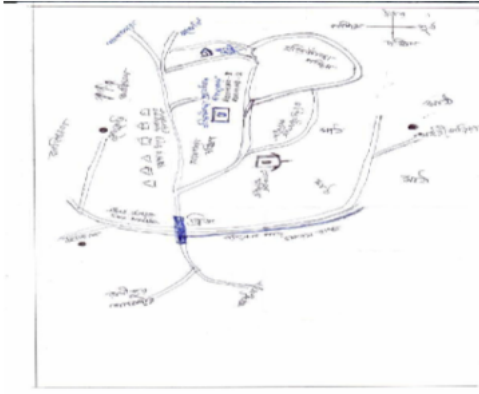

Nazri Naksha