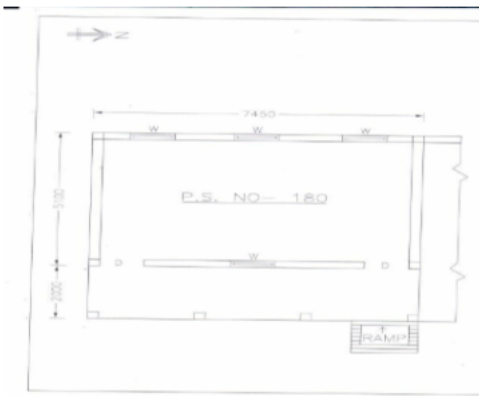

নির্বাচক নিবন্ধন আধিকারিকের স্বাক্ষর

Nazri Naksha

Google Map View

Polling Station Building Front View

Polling Station Front View

Cad View

Key MAP View

বিধানসভা নির্বাচনক্ষেত্রের নং, নাম : 291-রামপুরহাট
ভাগ নং, নাম : 1-গ্রাম-হস্তিকান্দা ঘোষপাড়া (পশ্চিম)