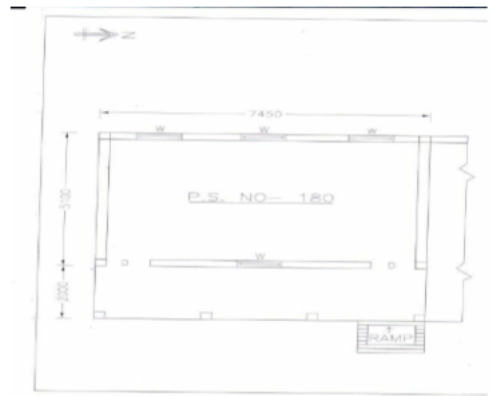

নির্বাচক নিবন্ধন আধিকারিকের স্বাক্ষর

Nazri Naksha

Google Map View

Polling Station Building Front View

Polling Station Front View

Cad View

Key MAP View

বিধানসভা নির্বাচনক্ষেত্রের নং, নাম : 291-রামপুরহাট
ভাগ নং, নাম : 1-গ্রাম-হস্তিকান্দা ঘোষপাড়া (পশ্চিম)