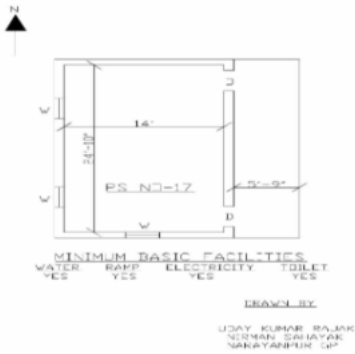

নির্বাচক নিবন্ধন আধিকারিকের স্বাক্ষর

Nazri Naksha

Google Map View

Polling Station Building Front View

Polling Station Front View

Cad View

Key MAP View

1 নাম : রিমি মণ্ডল স্বামীর নাম: রাজিব কুমার পাল বাড়ির নং : n0214 বয়স : 37 লিঙ্গ : মহিলা	MYH2841203 ফটো উপলব্ধ	2 নাম : শুরা খামারু (পাল) স্বামীর নাম: গোপিকা নন্দন বাড়ির নং : n0154 বয়স : 38 লিঙ্গ : মহিলা	CBF2689123 ফটো উপলব্ধ	3 নাম : চন্দন ঘোষ পিতার নাম: সাক্ষীনারায়ণ ঘোষ বাড়ির নং : n0019 বয়স : 40 লিঙ্গ : পুরুষ	CBF2339109 ফটো উপলব্ধ
4 নাম : প্রকাশ চন্দ্র ঘোষ পিতার নাম: সাক্ষীনারায়ণ ঘোষ বাড়ির নং : n0019 বয়স : 46 লিঙ্গ : পুরুষ	CBF1827153 ফটো উপলব্ধ	5 নাম : সাগর দাস পিতার নাম: ডাবলু দাস বাড়ির নং : এন0069 বয়স : 22 লিঙ্গ : পুরুষ	NUM2738730 ফটো উপলব্ধ	6 নাম : সুজেন দাস পিতার নাম: প্রশান্ত দাস বাড়ির নং : এন0068 বয়স : 25 লিঙ্গ : পুরুষ	NUM2184505 ফটো উপলব্ধ
7 নাম : শিলা দাস স্বামীর নাম: সুজেন দাস বাড়ির নং : এন0174 বয়স : 33 লিঙ্গ : মহিলা	NUM2238608 ফটো উপলব্ধ	8 নাম : কালিপ্রসাদ দাস পিতার নাম: ডাবলু দাস বাড়ির নং : এন0069 বয়স : 23 লিঙ্গ : পুরুষ	NUM2653079 ফটো উপলব্ধ	9 নাম : কৃষ্ণ দাস পিতার নাম: অচিন্ত দাস বাড়ির নং : n0071 বয়স : 43 লিঙ্গ : পুরুষ	CBF2020428 ফটো উপলব্ধ
10 নাম : আরতী দাস স্বামীর নাম: অচিন্ত্য দাস বাড়ির নং : n0071 বয়স : 60 লিঙ্গ : মহিলা	WB/42/291/042029 ফটো উপলব্ধ	11 নাম : সন্দীপ দাস পিতার নাম: প্রশান্ত দাস বাড়ির নং : n0070 বয়স : 32 লিঙ্গ : পুরুষ	NUM1813948 ফটো উপলব্ধ	12 নাম : ডলি দাস স্বামীর নাম: প্রশান্ত দাস বাড়ির নং : n0070 বয়স : 50 লিঙ্গ : মহিলা	WB/42/291/042220 ফটো উপলব্ধ
13 নাম : প্রশান্ত দাস পিতার নাম: ষষ্ঠী দাস বাড়ির নং : n0070 বয়স : 58 লিঙ্গ : পুরুষ	WB/42/291/042025 ফটো উপলব্ধ	14 নাম : অন্নপূর্ণা দাস স্বামীর নাম: ডাবলু দাস বাড়ির নং : n0069 বয়স : 46 লিঙ্গ : মহিলা	CBF1703438 ফটো উপলব্ধ	15 নাম : ডাবলু দাস পিতার নাম: শান্তি দাস বাড়ির নং : n0069 বয়স : 48 লিঙ্গ : পুরুষ	WB/42/291/042420 ফটো উপলব্ধ
16 নাম : মমতা দাস স্বামীর নাম: শান্তি দাস বাড়ির নং : n0069 বয়স : 80 লিঙ্গ : মহিলা	WB/42/291/042308 ফটো উপলব্ধ	17 নাম : কবিতা দাস স্বামীর নাম: কৃষ্ণ দাস বাড়ির নং : n0071 বয়স : 42 লিঙ্গ : মহিলা	CBF2020436 ফটো উপলব্ধ	18 নাম : সুনীল দাস পিতার নাম: বিশ্বনাথ দাস বাড়ির নং : n0072 বয়স : 55 লিঙ্গ : পুরুষ	WB/42/291/042389 ফটো উপলব্ধ
19 নাম : কল্পনা দাস স্বামীর নাম: সুনীল দাস বাড়ির নং : n0072 বয়স : 51 লিঙ্গ : মহিলা	WB/42/291/042365 ফটো উপলব্ধ	20 নাম : দীপু দাস পিতার নাম: সুনীল দাস বাড়ির নং : n0072 বয়স : 29 লিঙ্গ : পুরুষ	NUM1813955 ফটো উপলব্ধ	21 নাম : বানি দাস স্বামীর নাম: সন্দীপ দাস বাড়ির নং : n0188 বয়স : 34 লিঙ্গ : মহিলা	IER1818970 ফটো উপলব্ধ
22 নাম : গায়ত্রী দাস স্বামীর নাম: বাবলু দাস বাড়ির নং : n0069 বয়স : 50 লিঙ্গ : মহিলা	NUM2525459 ফটো উপলব্ধ	23 নাম : বাবলু দাস পিতার নাম: শান্তি দাস বাড়ির নং : n0069 বয়স : 55 লিঙ্গ : পুরুষ	NUM2525384 ফটো উপলব্ধ	24 নাম : রথো দাস পিতার নাম: বাবলু দাস বাড়ির নং : n0174 বয়স : 27 লিঙ্গ : পুরুষ	NUM2007714 ফটো উপলব্ধ
25 নাম : সর্বেশ্বর দাস পিতার নাম: সুনীল দাস বাড়ির নং : n0203 বয়স : 26 লিঙ্গ : পুরুষ	NUM2115475 ফটো উপলব্ধ	26 নাম : রুক্সানা পারভিন স্বামীর নাম: মোশারফ হোসেন বাড়ির নং : এন০২১৯ বয়স : 27 লিঙ্গ : মহিলা	NUM2115624 ফটো উপলব্ধ	27 নাম : কালিমোহন পাল পিতার নাম: সুশান্ত পাল বাড়ির নং : এন0009 বয়স : 22 লিঙ্গ : পুরুষ	NUM2675270 ফটো উপলব্ধ
28 নাম : শ্যামল পাল পিতার নাম: নবকুমার পাল বাড়ির নং : n0009 বয়স : 57 লিঙ্গ : পুরুষ	CBF1703362 ফটো উপলব্ধ	29 নাম : রতি কান্ত পাল পিতার নাম: নবকুমার পাল বাড়ির নং : n0009 বয়স : 53 লিঙ্গ : পুরুষ	NUM2724854 ফটো উপলব্ধ	30 নাম : ছায়া পাল পিতার নাম: বিরজা কান্ত পাল বাড়ির নং : এন004 বয়স : 71 লিঙ্গ : মহিলা	NUM2351203 ফটো উপলব্ধ