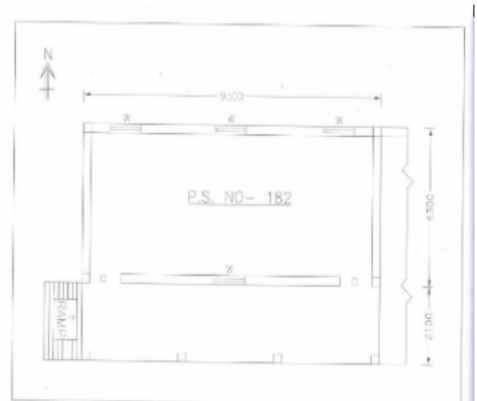

নির্বাচক নিবন্ধন আধিকারিকের স্বাক্ষর

Nazri Naksha

Google Map View

Polling Station Building Front View

Polling Station Front View

Cad View

Key MAP View

1 নাম : জাপান আলি পিতার নাম: আলি আসগার বাড়ির নং : n0004 বয়স : 34 লিঙ্গ : পুরুষ	NUM1373406 ফটো উপলব্ধ	2 নাম : বুলবুল বেগম স্বামীর নাম: বদর আলম বাড়ির নং : n0130 বয়স : 57 লিঙ্গ : মহিলা	CBF2784015 ফটো উপলব্ধ	3 নাম : চঞ্চল সেখ পিতার নাম: বদর আলম বাড়ির নং : n0130 বয়স : 37 লিঙ্গ : পুরুষ	NUM1452838 ফটো উপলব্ধ
4 নাম : উৎপল সেখ পিতার নাম: বদর আলম বাড়ির নং : n0130 বয়স : 37 লিঙ্গ : পুরুষ	NUM0746297 ফটো উপলব্ধ	5 নাম : সাবির সেখ পিতার নাম: বদর আলম বাড়ির নং : n0130 বয়স : 37 লিঙ্গ : পুরুষ	NUM1532605 ফটো উপলব্ধ	6 নাম : সাবেরা বিবি স্বামীর নাম: আলী আসগার বাড়ির নং : n0004 বয়স : 54 লিঙ্গ : মহিলা	WB/42/291/351349 ফটো উপলব্ধ
7 নাম : মুন্না আলী পিতার নাম: আলী আসগার বাড়ির নং : n0004 বয়স : 32 লিঙ্গ : পুরুষ	NUM1637016 ফটো উপলব্ধ	8 নাম : ব্রজদুলাল স্বর্ণকার পিতার নাম: শিবশঙ্কর স্বর্ণকার বাড়ির নং : n0084 বয়স : 69 লিঙ্গ : পুরুষ	CBF0103952 ফটো উপলব্ধ	9 নাম : রেখা স্বর্ণকার স্বামীর নাম: ব্রজদুলাল স্বর্ণকার বাড়ির নং : n0091 বয়স : 65 লিঙ্গ : মহিলা	CBF0104398 ফটো উপলব্ধ
10 নাম : নিলুতী স্বর্ণকার স্বামীর নাম: রামনারায়ন স্বর্ণকার বাড়ির নং : n0110 বয়স : 41 লিঙ্গ : মহিলা	NUM0746248 ফটো উপলব্ধ	11 নাম : নূরবানু বিবি স্বামীর নাম: নরফুল মল্লিক বাড়ির নং : n0010 বয়স : 75 লিঙ্গ : মহিলা	WB/42/291/351313 ফটো উপলব্ধ	12 নাম : মনোফা বিবি স্বামীর নাম: পিত্তাক সেখ বাড়ির নং : n0007 বয়স : 65 লিঙ্গ : মহিলা	WB/42/291/375054 ফটো উপলব্ধ
13 নাম : নয়ন সেখ পিতার নাম: পিত্তাক সেখ বাড়ির নং : n0007 বয়স : 34 লিঙ্গ : পুরুষ	NUM1452804 ফটো উপলব্ধ	14 নাম : তোমেনা বিবি স্বামীর নাম: মাইজেদ সেখ বাড়ির নং : n0157 বয়স : 75 লিঙ্গ : মহিলা	WB/42/291/351633 ফটো উপলব্ধ	15 নাম : শান্তি সেখ পিতার নাম: মাইজেদ সেখ বাড়ির নং : n0157 বয়স : 45 লিঙ্গ : পুরুষ	CBF2510436 ফটো উপলব্ধ
16 নাম : রহিমা বিবি স্বামীর নাম: সফিকুল ইসলাম বাড়ির নং : n0169 বয়স : 44 লিঙ্গ : মহিলা	CBF2510386 ফটো উপলব্ধ	17 নাম : জসনি বিবি স্বামীর নাম: রফিকুল সেখ বাড়ির নং : n0169 বয়স : 49 লিঙ্গ : মহিলা	CBF2510360 ফটো উপলব্ধ	18 নাম : লেবিনা বিবি স্বামীর নাম: শান্তি সেখ বাড়ির নং : n0157 বয়স : 48 লিঙ্গ : মহিলা	WB/42/291/351445 ফটো উপলব্ধ
19 নাম : ওজেল্লা বিবি স্বামীর নাম: জালালুদ্দিন সেখ বাড়ির নং : n0163 বয়স : 59 লিঙ্গ : মহিলা	WB/42/291/375521 ফটো উপলব্ধ	20 নাম : আসরা বিবি স্বামীর নাম: আশাউ সেখ বাড়ির নং : n0169 বয়স : 65 লিঙ্গ : মহিলা	CBF2783991 ফটো উপলব্ধ	21 নাম : আসারুল সেখ পিতার নাম: জালালুদ্দিন সেখ বাড়ির নং : n0163 বয়স : 45 লিঙ্গ : পুরুষ	CBF2511269 ফটো উপলব্ধ
22 নাম : সামসুন বিবি স্বামীর নাম: আসারুল সেখ বাড়ির নং : n0163 বয়স : 42 লিঙ্গ : মহিলা	CBF2511277 ফটো উপলব্ধ	23 নাম : সেলিমা বিবি স্বামীর নাম: অশোক সেখ বাড়ির নং : n0164 বয়স : 46 লিঙ্গ : মহিলা	CBF2511251 ফটো উপলব্ধ	24 নাম : বিজয় সেখ পিতার নাম: অশোক সেখ বাড়ির নং : n0164 বয়স : 29 লিঙ্গ : পুরুষ	NUM1857036 ফটো উপলব্ধ
25 নাম : ঈদ মহম্মদ সেখ পিতার নাম: আশাউ সেখ বাড়ির নং : n0169 বয়স : 34 লিঙ্গ : পুরুষ	NUM1452754 ফটো উপলব্ধ	26 নাম : সানজিদা বিবি স্বামীর নাম: ঈদমহম্মদ সেখ বাড়ির নং : n0169 বয়স : 32 লিঙ্গ : মহিলা	NUM1636877 ফটো উপলব্ধ	27 নাম : হামিদা বিবি স্বামীর নাম: নৈমুদ্দিন সেখ বাড়ির নং : n0250 বয়স : 42 লিঙ্গ : মহিলা	CBF2179430 ফটো উপলব্ধ
28 নাম : সফিকুল সেখ পিতার নাম: আশাউ সেখ বাড়ির নং : n0169 বয়স : 48 লিঙ্গ : পুরুষ	CBF2510378 ফটো উপলব্ধ	29 নাম : রফিকুল সেখ পিতার নাম: আশাউ সেখ বাড়ির নং : n0169 বয়স : 50 লিঙ্গ : পুরুষ	CBF2170488 ফটো উপলব্ধ	30 নাম : বাদশা সেখ পিতার নাম: সফিকুল সেখ বাড়ির নং : এন0169 বয়স : 22 লিঙ্গ : পুরুষ	NUM2619013 ফটো উপলব্ধ