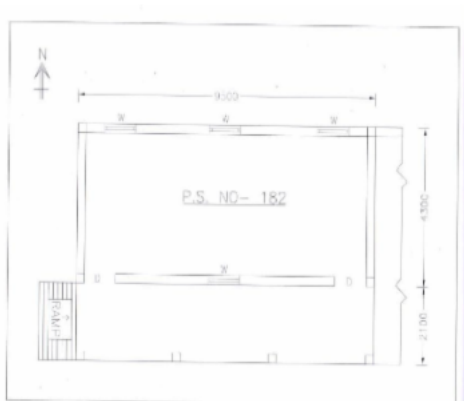

নির্বাচক নিবন্ধন আধিকারিকের স্বাক্ষর

Nazri Naksha

Google Map View

Polling Station Building Front View

Polling Station Front View

Cad View

Key MAP View

1 নাম : জাপান আলি পিতার নাম: আলি আসগার বাড়ির নং : n0004 বয়স : 34 লিঙ্গ : পুরুষ	NUM1373406 ফটো উপলব্ধ	2 নাম : বুলবুল বেগম স্বামীর নাম: বদর আলম বাড়ির নং : n0130 বয়স : 57 লিঙ্গ : মহিলা	CBF2784015 ফটো উপলব্ধ	3 নাম : চঞ্চল সেখ পিতার নাম: বদর আলম বাড়ির নং : n0130 বয়স : 37 লিঙ্গ : পুরুষ	NUM1452838 ফটো উপলব্ধ
4 নাম : উৎপল সেখ পিতার নাম: বদর আলম বাড়ির নং : n0130 বয়স : 37 লিঙ্গ : পুরুষ	NUM0746297 ফটো উপলব্ধ	5 নাম : সাবির সেখ পিতার নাম: বদর আলম বাড়ির নং : n0130 বয়স : 37 লিঙ্গ : পুরুষ	NUM1532605 ফটো উপলব্ধ	6 নাম : সাবেরা বিবি স্বামীর নাম: আলী আসগার বাড়ির নং : n0004 বয়স : 54 লিঙ্গ : মহিলা	WB/42/291/351349 ফটো উপলব্ধ
7 নাম : মুন্না আলী পিতার নাম: আলী আসগার বাড়ির নং : n0004 বয়স : 32 লিঙ্গ : পুরুষ	NUM1637016 ফটো উপলব্ধ	8 নাম : ব্রজদুলাল স্বর্ণকার পিতার নাম: শিবশঙ্কর স্বর্ণকার বাড়ির নং : n0084 বয়স : 69 লিঙ্গ : পুরুষ	CBF0103952 ফটো উপলব্ধ	9 নাম : রেখা স্বর্ণকার স্বামীর নাম: ব্রজদুলাল স্বর্ণকার বাড়ির নং : n0091 বয়স : 65 লিঙ্গ : মহিলা	CBF0104398 ফটো উপলব্ধ
10 নাম : নিলুতী স্বর্ণকার স্বামীর নাম: রামনারায়ন স্বর্ণকার বাড়ির নং : n0110 বয়স : 41 লিঙ্গ : মহিলা	NUM0746248 ফটো উপলব্ধ	11 নাম : নূরবানু বিবি স্বামীর নাম: নরফুল মল্লিক বাড়ির নং : n0010 বয়স : 75 লিঙ্গ : মহিলা	WB/42/291/351313 ফটো উপলব্ধ	12 নাম : মনোফা বিবি স্বামীর নাম: পিত্তাক সেখ বাড়ির নং : n0007 বয়স : 65 লিঙ্গ : মহিলা	WB/42/291/375054 ফটো উপলব্ধ
13 নাম : নয়ন সেখ পিতার নাম: পিত্তাক সেখ বাড়ির নং : n0007 বয়স : 34 লিঙ্গ : পুরুষ	NUM1452804 ফটো উপলব্ধ	14 নাম : তোমেনা বিবি স্বামীর নাম: মাইজেদ সেখ বাড়ির নং : n0157 বয়স : 75 লিঙ্গ : মহিলা	WB/42/291/351633 ফটো উপলব্ধ	15 নাম : শান্তি সেখ পিতার নাম: মাইজেদ সেখ বাড়ির নং : n0157 বয়স : 45 লিঙ্গ : পুরুষ	CBF2510436 ফটো উপলব্ধ
16 নাম : রহিমা বিবি স্বামীর নাম: সফিকুল ইসলাম বাড়ির নং : n0169 বয়স : 44 লিঙ্গ : মহিলা	CBF2510386 ফটো উপলব্ধ	17 নাম : জসনি বিবি স্বামীর নাম: রফিকুল সেখ বাড়ির নং : n0169 বয়স : 49 লিঙ্গ : মহিলা	CBF2510360 ফটো উপলব্ধ	18 নাম : লেবিনা বিবি স্বামীর নাম: শান্তি সেখ বাড়ির নং : n0157 বয়স : 48 লিঙ্গ : মহিলা	WB/42/291/351445 ফটো উপলব্ধ
19 নাম : ওজেল্লা বিবি স্বামীর নাম: জালালুদ্দিন সেখ বাড়ির নং : n0163 বয়স : 59 লিঙ্গ : মহিলা	WB/42/291/375521 ফটো উপলব্ধ	20 নাম : আসরা বিবি স্বামীর নাম: আশাউ সেখ বাড়ির নং : n0169 বয়স : 65 লিঙ্গ : মহিলা	CBF2783991 ফটো উপলব্ধ	21 নাম : আসারুল সেখ পিতার নাম: জালালুদ্দিন সেখ বাড়ির নং : n0163 বয়স : 45 লিঙ্গ : পুরুষ	CBF2511269 ফটো উপলব্ধ
22 নাম : সামসুন বিবি স্বামীর নাম: আসারুল সেখ বাড়ির নং : n0163 বয়স : 42 লিঙ্গ : মহিলা	CBF2511277 ফটো উপলব্ধ	23 নাম : সেলিমা বিবি স্বামীর নাম: অশোক সেখ বাড়ির নং : n0164 বয়স : 46 লিঙ্গ : মহিলা	CBF2511251 ফটো উপলব্ধ	24 নাম : বিজয় সেখ পিতার নাম: অশোক সেখ বাড়ির নং : n0164 বয়স : 29 লিঙ্গ : পুরুষ	NUM1857036 ফটো উপলব্ধ
25 নাম : ঈদ মহম্মদ সেখ পিতার নাম: আশাউ সেখ বাড়ির নং : n0169 বয়স : 34 লিঙ্গ : পুরুষ	NUM1452754 ফটো উপলব্ধ	26 নাম : সানজিদা বিবি স্বামীর নাম: ঈদমহম্মদ সেখ বাড়ির নং : n0169 বয়স : 32 লিঙ্গ : মহিলা	NUM1636877 ফটো উপলব্ধ	27 নাম : হামিদা বিবি স্বামীর নাম: নৈমুদ্দিন সেখ বাড়ির নং : n0250 বয়স : 42 লিঙ্গ : মহিলা	CBF2179430 ফটো উপলব্ধ
28 নাম : সফিকুল সেখ পিতার নাম: আশাউ সেখ বাড়ির নং : n0169 বয়স : 48 লিঙ্গ : পুরুষ	CBF2510378 ফটো উপলব্ধ	29 নাম : রফিকুল সেখ পিতার নাম: আশাউ সেখ বাড়ির নং : n0169 বয়স : 50 লিঙ্গ : পুরুষ	CBF2170488 ফটো উপলব্ধ	30 নাম : বাদশা সেখ পিতার নাম: সফিকুল সেখ বাড়ির নং : এন0169 বয়স : 22 লিঙ্গ : পুরুষ	NUM2619013 ফটো উপলব্ধ