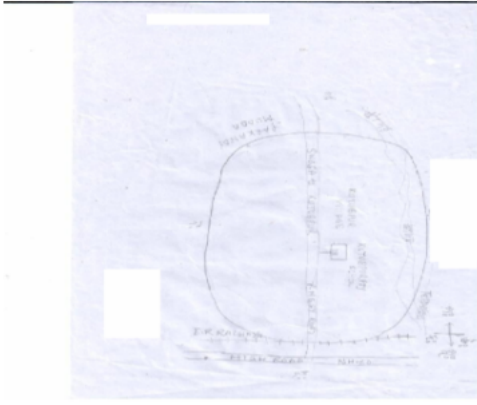

Nazri Naksha