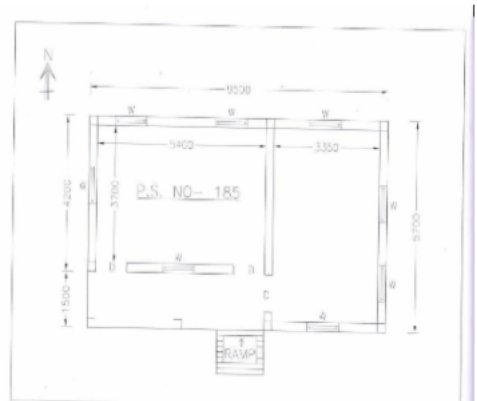

নির্বাচক নিবন্ধন আধিকারিকের স্বাক্ষর

Nazri Naksha

Google Map View

Polling Station Building Front View

Polling Station Front View

Cad View

Key MAP View

1 নাম : টুসি দাস স্বামীর নাম: রামকৃষ্ণ দাস বাড়ির নং : n0173 বয়স : 41 লিঙ্গ : মহিলা	CBF2850782 ফটো উপলব্ধ	2 নাম : সম্পা কবিরাজ পিতার নাম: বালকচন্দ্র কবিরাজ বাড়ির নং : n0212 বয়স : 38 লিঙ্গ : মহিলা	NUM1684307 ফটো উপলব্ধ	3 নাম : সমীর কুমার চ্যাটার্জী পিতার নাম: ভৈরব নাথ চ্যাটার্জী বাড়ির নং : n0027 বয়স : 53 লিঙ্গ : পুরুষ	WB/42/291/357164 ফটো উপলব্ধ
4 নাম : শিবানী চ্যাটার্জী স্বামীর নাম: ভৈরবনাথ চ্যাটার্জী বাড়ির নং : n0027 বয়স : 83 লিঙ্গ : মহিলা	CBF0603365 ফটো উপলব্ধ	5 নাম : দিব্যেন্দু দাস পিতার নাম: লক্ষণ দাস বাড়ির নং : n0101 বয়স : 29 লিঙ্গ : পুরুষ	NUM1909191 ফটো উপলব্ধ	6 নাম : বুলবুলি দাস স্বামীর নাম: মিহির দাস বাড়ির নং : n0000 বয়স : 55 লিঙ্গ : মহিলা	NUM2402485 ফটো উপলব্ধ
7 নাম : দেবকান্ত দাস পিতার নাম: বিষ্ণুচন্দ্র দাস বাড়ির নং : এন0035 বয়স : 23 লিঙ্গ : পুরুষ	NUM2519122 ফটো উপলব্ধ	8 নাম : সুজন রুইদাস পিতার নাম: কর্ন রুইদাস বাড়ির নং : এন0132 বয়স : 25 লিঙ্গ : পুরুষ	NUM2201291 ফটো উপলব্ধ	9 নাম : কল্যাণ দাস পিতার নাম: মিহির দাস বাড়ির নং : এন0125 বয়স : 21 লিঙ্গ : পুরুষ	NUM2715548 ফটো উপলব্ধ
10 নাম : অষ্টম দাস পিতার নাম: বাবলু দাস বাড়ির নং : n0183 বয়স : 30 লিঙ্গ : পুরুষ	NUM2047090 ফটো উপলব্ধ	11 নাম : চন্দনা রুই দাস স্বামীর নাম: তাপস রুই দাস বাড়ির নং : n0121 বয়স : 32 লিঙ্গ : মহিলা	NUM1754886 ফটো উপলব্ধ	12 নাম : মানিক রুই দাস পিতার নাম: সদাই দাস বাড়ির নং : n0131 বয়স : 55 লিঙ্গ : পুরুষ	WB/42/291/357365 ফটো উপলব্ধ
13 নাম : শিবানী রুই দাস স্বামীর নাম: মানিক দাস বাড়ির নং : n0131 বয়স : 51 লিঙ্গ : মহিলা	WB/42/291/357247 ফটো উপলব্ধ	14 নাম : গৌতম দাস পিতার নাম: লালন দাস বাড়ির নং : n0133 বয়স : 26 লিঙ্গ : পুরুষ	NUM2158970 ফটো উপলব্ধ	15 নাম : কাজল রুইদাস পিতার নাম: কর্ন রুইদাস বাড়ির নং : n0132 বয়স : 26 লিঙ্গ : পুরুষ	NUM2162733 ফটো উপলব্ধ
16 নাম : পরিকারী রুই দাস স্বামীর নাম: আশিষ রুই দাস বাড়ির নং : এন0131 বয়স : 27 লিঙ্গ : মহিলা	NUM2201143 ফটো উপলব্ধ	17 নাম : শ্রীমন্ত দাস পিতার নাম: কার্তিক দাস বাড়ির নং : এন122 বয়স : 25 লিঙ্গ : পুরুষ	NUM2201184 ফটো উপলব্ধ	18 নাম : মানোরঞ্জন দাস পিতার নাম: মিহির দাস বাড়ির নং : n0125 বয়স : 26 লিঙ্গ : পুরুষ	NUM2152601 ফটো উপলব্ধ
19 নাম : পূজা দাস স্বামীর নাম: মিলন রুই দাস বাড়ির নং : n0208 বয়স : 27 লিঙ্গ : মহিলা	NUM2095784 ফটো উপলব্ধ	20 নাম : মাধবি দাস স্বামীর নাম: পার্থ দাস বাড়ির নং : 122 বয়স : 27 লিঙ্গ : মহিলা	NUM2095792 ফটো উপলব্ধ	21 নাম : বিষ্ণু দাস পিতার নাম: কেশব দাস বাড়ির নং : এন0041 বয়স : 25 লিঙ্গ : পুরুষ	NUM2254746 ফটো উপলব্ধ
22 নাম : মৌমিতা দাস স্বামীর নাম: দিব্যেন্দু দাস বাড়ির নং : n0101 বয়স : 25 লিঙ্গ : মহিলা	NUM2404549 ফটো উপলব্ধ	23 নাম : মধুমিতা দাস স্বামীর নাম: প্রদীপ কুমার দাস বাড়ির নং : n0034 বয়স : 32 লিঙ্গ : মহিলা	NUM1637792 ফটো উপলব্ধ	24 নাম : মিহির দাস পিতার নাম: বিশ্বনাথ দাস বাড়ির নং : n0000 বয়স : 64 লিঙ্গ : পুরুষ	NUM2402758 ফটো উপলব্ধ
25 নাম : প্রদীপ কুমার দাস পিতার নাম: সিদ্ধনাথ দাস বাড়ির নং : n0034 বয়স : 36 লিঙ্গ : পুরুষ	NUM0760645 ফটো উপলব্ধ	26 নাম : নয়ন দাস পিতার নাম: তপন দাস বাড়ির নং : এন0031 বয়স : 24 লিঙ্গ : পুরুষ	NUM2519213 ফটো উপলব্ধ	27 নাম : আলহাদী দাস স্বামীর নাম: দীপক রুইদাস বাড়ির নং : এন0128 বয়স : 22 লিঙ্গ : মহিলা	NUM2617017 ফটো উপলব্ধ
28 নাম : লালন দাস পিতার নাম: মরিরাম দাস বাড়ির নং : n0133 বয়স : 62 লিঙ্গ : পুরুষ	NUM2663763 ফটো উপলব্ধ	29 নাম : আদরী রুইদাস স্বামীর নাম: গৌতম দাস বাড়ির নং : এন0133 বয়স : 21 লিঙ্গ : মহিলা	NUM2695922 ফটো উপলব্ধ	30 নাম : দীপক রুইদাস পিতার নাম: অশোক রুইদাস বাড়ির নং : n0128 বয়স : 28 লিঙ্গ : পুরুষ	NUM1953082 ফটো উপলব্ধ