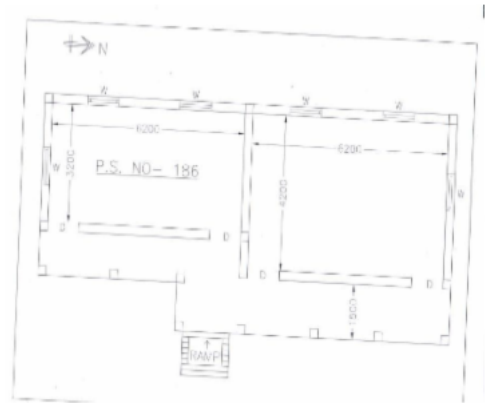

নির্বাচক নিবন্ধন আধিকারিকের স্বাক্ষর

Nazri Naksha

Google Map View

Polling Station Building Front View

Polling Station Front View

Cad View

Key MAP View

<p>Q 1</p> <p>নাম : লক্ষী হেমরম স্বামীর নাম: রাজু হেমরম বাড়ির নং : বয়স : 36 লিঙ্গ : মহিলা</p> <p>ফটো উপলব্ধ</p> <p>CBF2907848</p>	<p>2</p> <p>নাম : রাজু হেমরম পিতার নাম: রাবন হেমরম বাড়ির নং : n0017 বয়স : 37 লিঙ্গ : পুরুষ</p> <p>ফটো উপলব্ধ</p> <p>CBF2850469</p>	<p>3</p> <p>নাম : কল্যাণী লেট স্বামীর নাম: ধুলু লেট বাড়ির নং : n0178 বয়স : 38 লিঙ্গ : মহিলা</p> <p>ফটো উপলব্ধ</p> <p>CBF2859999</p>
<p>4</p> <p>নাম : শ্যামলী সূত্রধর স্বামীর নাম: প্রশান্ত সূত্রধর বাড়ির নং : n0172 বয়স : 42 লিঙ্গ : মহিলা</p> <p>ফটো উপলব্ধ</p> <p>CBF2851087</p>	<p>5</p> <p>নাম : রামকৃষ্ণ দাস পিতার নাম: কাশীনাথ দাস বাড়ির নং : n0038 বয়স : 39 লিঙ্গ : পুরুষ</p> <p>ফটো উপলব্ধ</p> <p>CBF2850386</p>	<p>6</p> <p>নাম : বাপি লেট পিতার নাম: ধুলু লেট বাড়ির নং : এন0178 বয়স : 23 লিঙ্গ : পুরুষ</p> <p>ফটো উপলব্ধ</p> <p>NUM2527075</p>
<p>7</p> <p>নাম : ধানু লেট পিতার নাম: মদন লেট বাড়ির নং : n0187 বয়স : 38 লিঙ্গ : পুরুষ</p> <p>ফটো উপলব্ধ</p> <p>CBF2850816</p>	<p>8</p> <p>নাম : সুপ্রিয়া কিস্কু পিতার নাম: ধুমা কিস্কু বাড়ির নং : এন0015 বয়স : 22 লিঙ্গ : মহিলা</p> <p>ফটো উপলব্ধ</p> <p>NUM2635811</p>	<p>9</p> <p>নাম : তালুকড়ি কিস্কু স্বামীর নাম: রাখাল কিস্কু বাড়ির নং : n0013 বয়স : 61 লিঙ্গ : মহিলা</p> <p>ফটো উপলব্ধ</p> <p>WB/42/291/363239</p>
<p>10</p> <p>নাম : সোহাগিনী কিস্কু স্বামীর নাম: ধুমা কিস্কু বাড়ির নং : n0015 বয়স : 42 লিঙ্গ : মহিলা</p> <p>ফটো উপলব্ধ</p> <p>CBF2514255</p>	<p>11</p> <p>নাম : ধুমা কিস্কু পিতার নাম: দুর্গা কিস্কু বাড়ির নং : n0015 বয়স : 65 লিঙ্গ : পুরুষ</p> <p>ফটো উপলব্ধ</p> <p>WB/42/291/363003</p>	<p>12</p> <p>নাম : দেবশীষ চট্টোপাধ্যায় পিতার নাম: আদ্যনাথ চট্টোপাধ্যায় বাড়ির নং : n0173 বয়স : 61 লিঙ্গ : পুরুষ</p> <p>ফটো উপলব্ধ</p> <p>NUM2599405</p>
<p>13</p> <p>নাম : সুস্মিতা চট্টোপাধ্যায় পিতার নাম: দেবশীষ চট্টোপাধ্যায় বাড়ির নং : এন0173 বয়স : 23 লিঙ্গ : মহিলা</p> <p>ফটো উপলব্ধ</p> <p>NUM2525871</p>	<p>14</p> <p>নাম : বরদা প্রসাদ চন্দ্র পিতার নাম: মধুসূদন চন্দ্র বাড়ির নং : n0176 বয়স : 55 লিঙ্গ : পুরুষ</p> <p>ফটো উপলব্ধ</p> <p>WB/42/291/366334</p>	<p>15</p> <p>নাম : ছন্দা চন্দ্র স্বামীর নাম: বরদা প্রসাদ চন্দ্র বাড়ির নং : n0175 বয়স : 45 লিঙ্গ : মহিলা</p> <p>ফটো উপলব্ধ</p> <p>CBF2515351</p>
<p>Q 16</p> <p>নাম : কুমকুম চ্যাটার্জ স্বামীর নাম: শ্যামা প্রসাদ চ্যাটার্জ বাড়ির নং : বয়স : 57 লিঙ্গ : মহিলা</p> <p>ফটো উপলব্ধ</p> <p>NUM2095826</p>	<p>17</p> <p>নাম : জয় চ্যাটার্জ পিতার নাম: দেবশীষ চ্যাটার্জ বাড়ির নং : n0214 বয়স : 26 লিঙ্গ : পুরুষ</p> <p>ফটো উপলব্ধ</p> <p>NUM2148807</p>	<p>18</p> <p>নাম : বিজলী চ্যাটার্জ স্বামীর নাম: প্রণব চ্যাটার্জ বাড়ির নং : n0048 বয়স : 34 লিঙ্গ : মহিলা</p> <p>ফটো উপলব্ধ</p> <p>NUM1953371</p>
<p>19</p> <p>নাম : লখীন্দর টুডু পিতার নাম: বিরজু টুডু বাড়ির নং : n0228 বয়স : 26 লিঙ্গ : পুরুষ</p> <p>ফটো উপলব্ধ</p> <p>NUM2137081</p>	<p>20</p> <p>নাম : হোপনকুড়ি টুডু পিতার নাম: লক্ষীরাম টুডু বাড়ির নং : n0197 বয়স : 27 লিঙ্গ : মহিলা</p> <p>ফটো উপলব্ধ</p> <p>NUM2047355</p>	<p>21</p> <p>নাম : মনোজ টুডু পিতার নাম: জলীন টুডু বাড়ির নং : n0210 বয়স : 36 লিঙ্গ : পুরুষ</p> <p>ফটো উপলব্ধ</p> <p>NUM2095867</p>
<p>22</p> <p>নাম : রুমিতা টুডু স্বামীর নাম: মনোজ টুডু বাড়ির নং : n0211 বয়স : 34 লিঙ্গ : মহিলা</p> <p>ফটো উপলব্ধ</p> <p>NUM2095875</p>	<p>23</p> <p>নাম : আপেল টুডু পিতার নাম: সুনীল টুডু বাড়ির নং : n0010 বয়স : 24 লিঙ্গ : পুরুষ</p> <p>ফটো উপলব্ধ</p> <p>NUM2406825</p>	<p>24</p> <p>নাম : আশীন টুডু পিতার নাম: কালো টুডু বাড়ির নং : এন0007 বয়স : 25 লিঙ্গ : পুরুষ</p> <p>ফটো উপলব্ধ</p> <p>NUM2206357</p>
<p>25</p> <p>নাম : বাহামনি টুডু স্বামীর নাম: আশীন টুডু বাড়ির নং : এন0007 বয়স : 25 লিঙ্গ : মহিলা</p> <p>ফটো উপলব্ধ</p> <p>NUM2206563</p>	<p>26</p> <p>নাম : সোমাই টুডু পিতার নাম: কেশর টুডু বাড়ির নং : এন0046 বয়স : 26 লিঙ্গ : পুরুষ</p> <p>ফটো উপলব্ধ</p> <p>NUM2157501</p>	<p>27</p> <p>নাম : সোনালী টুডু স্বামীর নাম: লক্ষীন্দর টুডু বাড়ির নং : এন0228 বয়স : 24 লিঙ্গ : মহিলা</p> <p>ফটো উপলব্ধ</p> <p>NUM2613537</p>
<p>28</p> <p>নাম : জয়সিন টুডু পিতার নাম: কালো টুডু বাড়ির নং : এন0007 বয়স : 25 লিঙ্গ : পুরুষ</p> <p>ফটো উপলব্ধ</p> <p>NUM2613552</p>	<p>29</p> <p>নাম : বাপন টুডু পিতার নাম: কটা টুডু বাড়ির নং : এন0105 বয়স : 23 লিঙ্গ : পুরুষ</p> <p>ফটো উপলব্ধ</p> <p>NUM2610616</p>	<p>30</p> <p>নাম : অশোক টুডু পিতার নাম: কটা টুডু বাড়ির নং : এন0105 বয়স : 24 লিঙ্গ : পুরুষ</p> <p>ফটো উপলব্ধ</p> <p>NUM2406288</p>