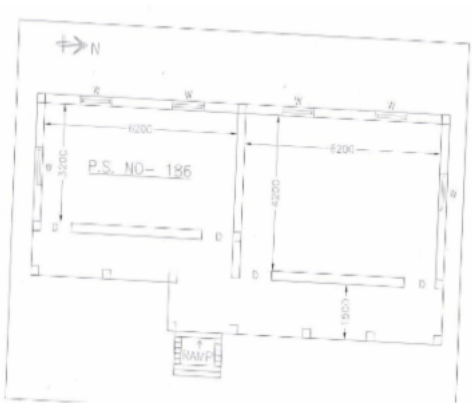

নির্বাচক নিবন্ধন আধিকারিকের স্বাক্ষর

Nazri Naksha

Google Map View

Polling Station Building Front View

Polling Station Front View

Cad View

Key MAP View

<p>Q 1</p> <p>নাম : লক্ষী হেমরম স্বামীর নাম: রাজু হেমরম বাড়ির নং : বয়স : 36 লিঙ্গ : মহিলা</p> <p>ফটো উপলব্ধ</p> <p>CBF2907848</p>	<p>2</p> <p>নাম : রাজু হেমরম পিতার নাম: রাবন হেমরম বাড়ির নং : n0017 বয়স : 37 লিঙ্গ : পুরুষ</p> <p>ফটো উপলব্ধ</p> <p>CBF2850469</p>	<p>3</p> <p>নাম : কল্যাণী লেট স্বামীর নাম: ধুলু লেট বাড়ির নং : n0178 বয়স : 38 লিঙ্গ : মহিলা</p> <p>ফটো উপলব্ধ</p> <p>CBF2859999</p>
<p>4</p> <p>নাম : শ্যামলী সূত্রধর স্বামীর নাম: প্রশান্ত সূত্রধর বাড়ির নং : n0172 বয়স : 42 লিঙ্গ : মহিলা</p> <p>ফটো উপলব্ধ</p> <p>CBF2851087</p>	<p>5</p> <p>নাম : রামকৃষ্ণ দাস পিতার নাম: কাশীনাথ দাস বাড়ির নং : n0038 বয়স : 39 লিঙ্গ : পুরুষ</p> <p>ফটো উপলব্ধ</p> <p>CBF2850386</p>	<p>6</p> <p>নাম : বাপি লেট পিতার নাম: ধুলু লেট বাড়ির নং : এন0178 বয়স : 23 লিঙ্গ : পুরুষ</p> <p>ফটো উপলব্ধ</p> <p>NUM2527075</p>
<p>7</p> <p>নাম : ধানু লেট পিতার নাম: মদন লেট বাড়ির নং : n0187 বয়স : 38 লিঙ্গ : পুরুষ</p> <p>ফটো উপলব্ধ</p> <p>CBF2850816</p>	<p>8</p> <p>নাম : সুপ্রিয়া কিস্কু পিতার নাম: ধুমা কিস্কু বাড়ির নং : এন0015 বয়স : 22 লিঙ্গ : মহিলা</p> <p>ফটো উপলব্ধ</p> <p>NUM2635811</p>	<p>9</p> <p>নাম : তালুকড়ি কিস্কু স্বামীর নাম: রাখাল কিস্কু বাড়ির নং : n0013 বয়স : 61 লিঙ্গ : মহিলা</p> <p>ফটো উপলব্ধ</p> <p>WB/42/291/363239</p>
<p>10</p> <p>নাম : সোহাগিনী কিস্কু স্বামীর নাম: ধুমা কিস্কু বাড়ির নং : n0015 বয়স : 42 লিঙ্গ : মহিলা</p> <p>ফটো উপলব্ধ</p> <p>CBF2514255</p>	<p>11</p> <p>নাম : ধুমা কিস্কু পিতার নাম: দুর্গা কিস্কু বাড়ির নং : n0015 বয়স : 65 লিঙ্গ : পুরুষ</p> <p>ফটো উপলব্ধ</p> <p>WB/42/291/363003</p>	<p>12</p> <p>নাম : দেবশীষ চট্টোপাধ্যায় পিতার নাম: আদ্যনাথ চট্টোপাধ্যায় বাড়ির নং : n0173 বয়স : 61 লিঙ্গ : পুরুষ</p> <p>ফটো উপলব্ধ</p> <p>NUM2599405</p>
<p>13</p> <p>নাম : সুস্মিতা চট্টোপাধ্যায় পিতার নাম: দেবশীষ চট্টোপাধ্যায় বাড়ির নং : এন0173 বয়স : 23 লিঙ্গ : মহিলা</p> <p>ফটো উপলব্ধ</p> <p>NUM2525871</p>	<p>14</p> <p>নাম : বরদা প্রসাদ চন্দ্র পিতার নাম: মধুসূদন চন্দ্র বাড়ির নং : n0176 বয়স : 55 লিঙ্গ : পুরুষ</p> <p>ফটো উপলব্ধ</p> <p>WB/42/291/366334</p>	<p>15</p> <p>নাম : ছন্দা চন্দ্র স্বামীর নাম: বরদা প্রসাদ চন্দ্র বাড়ির নং : n0175 বয়স : 45 লিঙ্গ : মহিলা</p> <p>ফটো উপলব্ধ</p> <p>CBF2515351</p>
<p>Q 16</p> <p>নাম : কুমকুম চ্যাটার্জ স্বামীর নাম: শ্যামা প্রসাদ চ্যাটার্জ বাড়ির নং : বয়স : 57 লিঙ্গ : মহিলা</p> <p>ফটো উপলব্ধ</p> <p>NUM2095826</p>	<p>17</p> <p>নাম : জয় চ্যাটার্জ পিতার নাম: দেবশীষ চ্যাটার্জ বাড়ির নং : n0214 বয়স : 26 লিঙ্গ : পুরুষ</p> <p>ফটো উপলব্ধ</p> <p>NUM2148807</p>	<p>18</p> <p>নাম : বিজলী চ্যাটার্জ স্বামীর নাম: প্রণব চ্যাটার্জ বাড়ির নং : n0048 বয়স : 34 লিঙ্গ : মহিলা</p> <p>ফটো উপলব্ধ</p> <p>NUM1953371</p>
<p>19</p> <p>নাম : লখীন্দর টুডু পিতার নাম: বিরজু টুডু বাড়ির নং : n0228 বয়স : 26 লিঙ্গ : পুরুষ</p> <p>ফটো উপলব্ধ</p> <p>NUM2137081</p>	<p>20</p> <p>নাম : হোপনকুড়ি টুডু পিতার নাম: লক্ষীরাম টুডু বাড়ির নং : n0197 বয়স : 27 লিঙ্গ : মহিলা</p> <p>ফটো উপলব্ধ</p> <p>NUM2047355</p>	<p>21</p> <p>নাম : মনোজ টুডু পিতার নাম: জলীন টুডু বাড়ির নং : n0210 বয়স : 36 লিঙ্গ : পুরুষ</p> <p>ফটো উপলব্ধ</p> <p>NUM2095867</p>
<p>22</p> <p>নাম : রুমিতা টুডু স্বামীর নাম: মনোজ টুডু বাড়ির নং : n0211 বয়স : 34 লিঙ্গ : মহিলা</p> <p>ফটো উপলব্ধ</p> <p>NUM2095875</p>	<p>23</p> <p>নাম : আপেল টুডু পিতার নাম: সুনীল টুডু বাড়ির নং : n0010 বয়স : 24 লিঙ্গ : পুরুষ</p> <p>ফটো উপলব্ধ</p> <p>NUM2406825</p>	<p>24</p> <p>নাম : আশীন টুডু পিতার নাম: কালো টুডু বাড়ির নং : এন0007 বয়স : 25 লিঙ্গ : পুরুষ</p> <p>ফটো উপলব্ধ</p> <p>NUM2206357</p>
<p>25</p> <p>নাম : বাহামনি টুডু স্বামীর নাম: আশীন টুডু বাড়ির নং : এন0007 বয়স : 25 লিঙ্গ : মহিলা</p> <p>ফটো উপলব্ধ</p> <p>NUM2206563</p>	<p>26</p> <p>নাম : সোমাই টুডু পিতার নাম: কেশর টুডু বাড়ির নং : এন0046 বয়স : 26 লিঙ্গ : পুরুষ</p> <p>ফটো উপলব্ধ</p> <p>NUM2157501</p>	<p>27</p> <p>নাম : সোনালী টুডু স্বামীর নাম: লক্ষীন্দর টুডু বাড়ির নং : এন0228 বয়স : 24 লিঙ্গ : মহিলা</p> <p>ফটো উপলব্ধ</p> <p>NUM2613537</p>
<p>28</p> <p>নাম : জয়সিন টুডু পিতার নাম: কালো টুডু বাড়ির নং : এন0007 বয়স : 25 লিঙ্গ : পুরুষ</p> <p>ফটো উপলব্ধ</p> <p>NUM2613552</p>	<p>29</p> <p>নাম : বাপন টুডু পিতার নাম: কটা টুডু বাড়ির নং : এন0105 বয়স : 23 লিঙ্গ : পুরুষ</p> <p>ফটো উপলব্ধ</p> <p>NUM2610616</p>	<p>30</p> <p>নাম : অশোক টুডু পিতার নাম: কটা টুডু বাড়ির নং : এন0105 বয়স : 24 লিঙ্গ : পুরুষ</p> <p>ফটো উপলব্ধ</p> <p>NUM2406288</p>