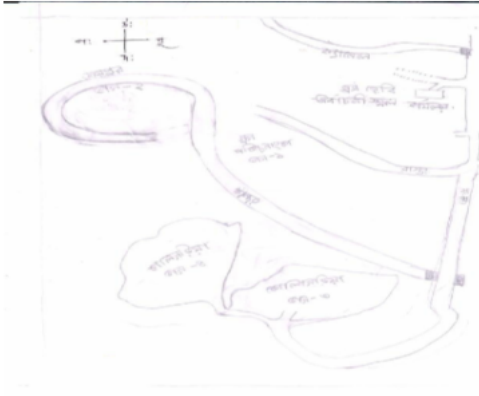

Nazri Naksha