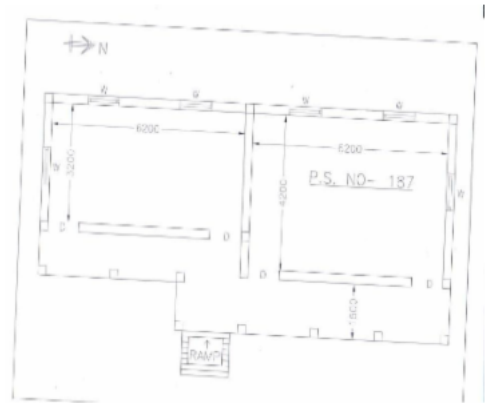

নির্বাচক নিবন্ধন আধিকারিকের স্বাক্ষর

Nazri Naksha

Google Map View

Polling Station Building Front View

Polling Station Front View

Cad View

Key MAP View

বিধানসভা নির্বাচনক্ষেত্রের নং, নাম : 291-রামপুরহাট
ভাগ নং, নাম : 1-গ্রাম-গুগ(পূর্বাংশ)