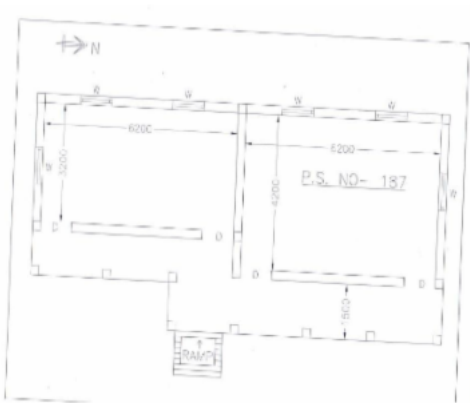

নির্বাচক নিবন্ধন আধিকারিকের স্বাক্ষর

Nazri Naksha

Google Map View

Polling Station Building Front View

Polling Station Front View

Cad View

Key MAP View

বিধানসভা নির্বাচনক্ষেত্রের নং, নাম : 291-রামপুরহাট
ভাগ নং, নাম : 1-গ্রাম-গুগ(পূর্বাংশ)