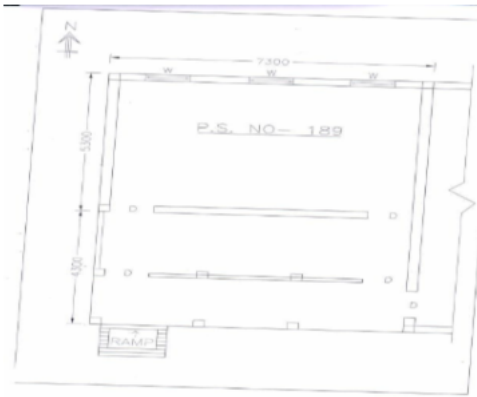

নির্বাচক নিবন্ধন আধিকারিকের স্বাক্ষর

Nazri Naksha

Google Map View

Polling Station Building Front View

Polling Station Front View

Cad View

Key MAP View

1 নাম : মাহাতারা বিবি স্বামীর নাম: নুরেল হক বাড়ির নং : n0014 বয়স : 80 লিঙ্গ : মহিলা	WB/42/291/372176	2 নাম : লালবানু বিবি স্বামীর নাম: গোলজার সেখ বাড়ির নং : n0007 বয়স : 59 লিঙ্গ : মহিলা	WB/42/291/372090	3 নাম : রেজাউল সেখ পিতার নাম: আব্দুল হাই বাড়ির নং : n0030 বয়স : 49 লিঙ্গ : পুরুষ	WB/42/291/375669
4 নাম : সেরিনা বিবি স্বামীর নাম: মিলন সেখ বাড়ির নং : n0030 বয়স : 41 লিঙ্গ : মহিলা	CBF2518512	5 নাম : মোসাম্মত পাকিজা বিবি স্বামীর নাম: আলম সেখ বাড়ির নং : n0030 বয়স : 50 লিঙ্গ : মহিলা	CBF1785310	6 নাম : আলম সেখ পিতার নাম: আব্দুল হাই বাড়ির নং : n0030 বয়স : 53 লিঙ্গ : পুরুষ	WB/42/291/375607
7 নাম : লিলি বিবি স্বামীর নাম: আব্দুল হাই বাড়ির নং : n0030 বয়স : 70 লিঙ্গ : মহিলা	WB/42/291/375554	8 নাম : আয়মা বিবি স্বামীর নাম: আব্দুস সালাম বাড়ির নং : n0029 বয়স : 66 লিঙ্গ : মহিলা	CBF0629246	9 নাম : আব্দুস সালাম পিতার নাম: মহম্মদ ছকড়ি বাড়ির নং : n0029 বয়স : 89 লিঙ্গ : পুরুষ	NUM2257194
10 নাম : মহিদুল জামান পিতার নাম: আতাউর জামান বাড়ির নং : n0027 বয়স : 40 লিঙ্গ : পুরুষ	CBF2688232	11 নাম : সাহিদুল জামান পিতার নাম: আতাউর জামান বাড়ির নং : n0027 বয়স : 41 লিঙ্গ : পুরুষ	CBF2688240	12 নাম : টারজেন সেখ পিতার নাম: মহঃ বাসির সেখ বাড়ির নং : n0018 বয়স : 30 লিঙ্গ : পুরুষ	NUM1858166
13 নাম : ডলি বিবি স্বামীর নাম: বাসিরুল জামান বাড়ির নং : n0018 বয়স : 49 লিঙ্গ : মহিলা	WB/42/291/372506	14 নাম : বাসিরুল জামান পিতার নাম: নুরুল ইসলাম বাড়ির নং : n0018 বয়স : 57 লিঙ্গ : পুরুষ	NUM2601904	15 নাম : নীলোফা খাতুন পিতার নাম: মহম্মদ রহমতুল্লা বাড়ির নং : n0003 বয়স : 42 লিঙ্গ : মহিলা	CBF2518553
16 নাম : মহঃ হারুন আজহার পিতার নাম: মহঃ শের আলি মিশ্র বাড়ির নং : n0003 বয়স : 48 লিঙ্গ : পুরুষ	NUM1999051	17 নাম : আফসারউদ্দিন সেখ পিতার নাম: মহঃ রহমত উল্লা বাড়ির নং : n0003 বয়স : 52 লিঙ্গ : পুরুষ	CBF2784767	18 নাম : নুরমালা খাতুন স্বামীর নাম: মহিদুল জামান বাড়ির নং : n0027 বয়স : 32 লিঙ্গ : মহিলা	NUM1756204
19 নাম : সরিফা বিবি স্বামীর নাম: মহঃ রহমতুল্লা বাড়ির নং : n0003 বয়স : 66 লিঙ্গ : মহিলা	NUM2349967	20 নাম : মহঃ রহমতুল্লা পিতার নাম: গোলাম নবী বাড়ির নং : n0003 বয়স : 73 লিঙ্গ : পুরুষ	NUM1638873	21 নাম : আতাউর জামান পিতার নাম: নুরুল ইসলাম বাড়ির নং : n0027 বয়স : 67 লিঙ্গ : পুরুষ	NUM2347433
22 নাম : পপি বেগম স্বামীর নাম: আফসারউদ্দিন সেখ বাড়ির নং : n0003 বয়স : 37 লিঙ্গ : মহিলা	NUM0779785	23 নাম : মেহা খাতুন পিতার নাম: আফসারউদ্দিন সেখ বাড়ির নং : এন0003 বয়স : 20 লিঙ্গ : মহিলা	NUM2794097	24 নাম : মিলি সুলতানা পিতার নাম: আলম সেখ বাড়ির নং : এন0030 বয়স : 23 লিঙ্গ : মহিলা	NUM2535953
25 নাম : আসিক সেখ পিতার নাম: মসদুর সেখ বাড়ির নং : n0001 বয়স : 42 লিঙ্গ : পুরুষ	CBF2851202	26 নাম : আস মহম্মদ শেখ পিতার নাম: আশিক শেখ বাড়ির নং : এন0001 বয়স : 20 লিঙ্গ : পুরুষ	NUM2783736	27 নাম : রুনি বিবি স্বামীর নাম: সাহিদুল জামান বাড়ির নং : n0027 বয়স : 35 লিঙ্গ : মহিলা	NUM1534155
28 নাম : সেখ নাসরিন সুলতানা পিতার নাম: মিলন সেখ বাড়ির নং : এন0030 বয়স : 22 লিঙ্গ : মহিলা	NUM2637676	29 নাম : রীনা বিবি স্বামীর নাম: আশারুল খাঁন বাড়ির নং : এন0065 বয়স : 30 লিঙ্গ : মহিলা	AEM2151439	30 নাম : মহঃ সুফিয়ার রহমান পিতার নাম: আব্দুস সালাম বাড়ির নং : n0029 বয়স : 46 লিঙ্গ : পুরুষ	CBF2178119