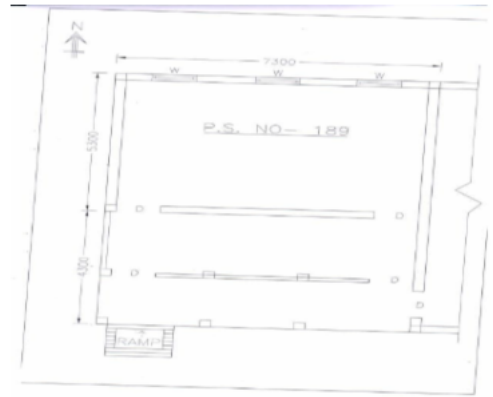

নির্বাচক নিবন্ধন আধিকারিকের স্বাক্ষর

Nazri Naksha

Google Map View

Polling Station Building Front View

Polling Station Front View

Cad View

Key MAP View

1 নাম : মাহাতারা বিবি স্বামীর নাম: নুরেল হক বাড়ির নং : n0014 বয়স : 80 লিঙ্গ : মহিলা	WB/42/291/372176	2 নাম : লালবানু বিবি স্বামীর নাম: গোলজার সেখ বাড়ির নং : n0007 বয়স : 59 লিঙ্গ : মহিলা	WB/42/291/372090	3 নাম : রেজাউল সেখ পিতার নাম: আব্দুল হাই বাড়ির নং : n0030 বয়স : 49 লিঙ্গ : পুরুষ	WB/42/291/375669
4 নাম : সেরিনা বিবি স্বামীর নাম: মিলন সেখ বাড়ির নং : n0030 বয়স : 41 লিঙ্গ : মহিলা	CBF2518512	5 নাম : মোসাম্মত পাকিজা বিবি স্বামীর নাম: আলম সেখ বাড়ির নং : n0030 বয়স : 50 লিঙ্গ : মহিলা	CBF1785310	6 নাম : আলম সেখ পিতার নাম: আব্দুল হাই বাড়ির নং : n0030 বয়স : 53 লিঙ্গ : পুরুষ	WB/42/291/375607
7 নাম : লিলি বিবি স্বামীর নাম: আব্দুল হাই বাড়ির নং : n0030 বয়স : 70 লিঙ্গ : মহিলা	WB/42/291/375554	8 নাম : আয়মা বিবি স্বামীর নাম: আব্দুস সালাম বাড়ির নং : n0029 বয়স : 66 লিঙ্গ : মহিলা	CBF0629246	9 নাম : আব্দুস সালাম পিতার নাম: মহম্মদ ছকড়ি বাড়ির নং : n0029 বয়স : 89 লিঙ্গ : পুরুষ	NUM2257194
10 নাম : মহিদুল জামান পিতার নাম: আতাউর জামান বাড়ির নং : n0027 বয়স : 40 লিঙ্গ : পুরুষ	CBF2688232	11 নাম : সাহিদুল জামান পিতার নাম: আতাউর জামান বাড়ির নং : n0027 বয়স : 41 লিঙ্গ : পুরুষ	CBF2688240	12 নাম : টারজেন সেখ পিতার নাম: মহঃ বাসির সেখ বাড়ির নং : n0018 বয়স : 30 লিঙ্গ : পুরুষ	NUM1858166
13 নাম : ডলি বিবি স্বামীর নাম: বাসিরুল জামান বাড়ির নং : n0018 বয়স : 49 লিঙ্গ : মহিলা	WB/42/291/372506	14 নাম : বাসিরুল জামান পিতার নাম: নুরুল ইসলাম বাড়ির নং : n0018 বয়স : 57 লিঙ্গ : পুরুষ	NUM2601904	15 নাম : নীলোফা খাতুন পিতার নাম: মহম্মদ রহমতুল্লা বাড়ির নং : n0003 বয়স : 42 লিঙ্গ : মহিলা	CBF2518553
16 নাম : মহঃ হারুন আজহার পিতার নাম: মহঃ শের আলি মিশ্র বাড়ির নং : n0003 বয়স : 48 লিঙ্গ : পুরুষ	NUM1999051	17 নাম : আফসারউদ্দিন সেখ পিতার নাম: মহঃ রহমত উল্লা বাড়ির নং : n0003 বয়স : 52 লিঙ্গ : পুরুষ	CBF2784767	18 নাম : নুরমালা খাতুন স্বামীর নাম: মহিদুল জামান বাড়ির নং : n0027 বয়স : 32 লিঙ্গ : মহিলা	NUM1756204
19 নাম : সরিফা বিবি স্বামীর নাম: মহঃ রহমতুল্লা বাড়ির নং : n0003 বয়স : 66 লিঙ্গ : মহিলা	NUM2349967	20 নাম : মহঃ রহমতুল্লা পিতার নাম: গোলাম নবী বাড়ির নং : n0003 বয়স : 73 লিঙ্গ : পুরুষ	NUM1638873	21 নাম : আতাউর জামান পিতার নাম: নুরুল ইসলাম বাড়ির নং : n0027 বয়স : 67 লিঙ্গ : পুরুষ	NUM2347433
22 নাম : পপি বেগম স্বামীর নাম: আফসারউদ্দিন সেখ বাড়ির নং : n0003 বয়স : 37 লিঙ্গ : মহিলা	NUM0779785	23 নাম : মেহা খাতুন পিতার নাম: আফসারউদ্দিন সেখ বাড়ির নং : এন0003 বয়স : 20 লিঙ্গ : মহিলা	NUM2794097	24 নাম : মিলি সুলতানা পিতার নাম: আলম সেখ বাড়ির নং : এন0030 বয়স : 23 লিঙ্গ : মহিলা	NUM2535953
25 নাম : আসিক সেখ পিতার নাম: মসদুর সেখ বাড়ির নং : n0001 বয়স : 42 লিঙ্গ : পুরুষ	CBF2851202	26 নাম : আস মহম্মদ শেখ পিতার নাম: আশিক শেখ বাড়ির নং : এন0001 বয়স : 20 লিঙ্গ : পুরুষ	NUM2783736	27 নাম : রুনি বিবি স্বামীর নাম: সাহিদুল জামান বাড়ির নং : n0027 বয়স : 35 লিঙ্গ : মহিলা	NUM1534155
28 নাম : সেখ নাসরিন সুলতানা পিতার নাম: মিলন সেখ বাড়ির নং : এন0030 বয়স : 22 লিঙ্গ : মহিলা	NUM2637676	29 নাম : রীনা বিবি স্বামীর নাম: আশারুল খাঁন বাড়ির নং : এন0065 বয়স : 30 লিঙ্গ : মহিলা	AEM2151439	30 নাম : মহঃ সুফিয়ার রহমান পিতার নাম: আব্দুস সালাম বাড়ির নং : n0029 বয়স : 46 লিঙ্গ : পুরুষ	CBF2178119