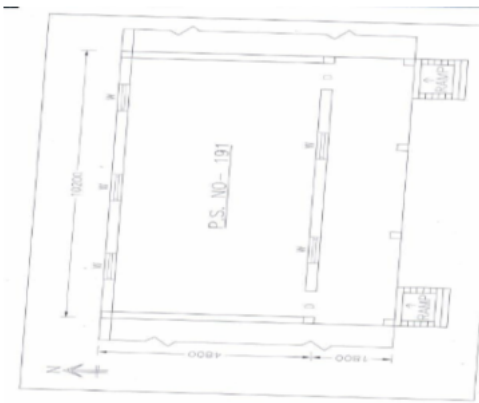

নির্বাচক নিবন্ধন আধিকারিকের স্বাক্ষর

Nazri Naksha

Google Map View

Polling Station Building Front View

Polling Station Front View

Cad View

Key MAP View

1	WB/42/291/147335	CBF2785145	NUM2636082
নাম : সায়েরা বিবি স্বামীর নাম: সামসু খায়ের খাঁ বাড়ির নং : n0213 বয়স : 56 লিঙ্গ : মহিলা	ফটো উপলব্ধ	নাম : রঙ্গিলা বিবি স্বামীর নাম: নুর আলম সেখ বাড়ির নং : n0210 বয়স : 46 লিঙ্গ : মহিলা	ফটো উপলব্ধ
3			
নাম : আসিফ ইকবাল সেখ পিতার নাম: নুর আলি সেখ বাড়ির নং : এন113 বয়স : 23 লিঙ্গ : পুরুষ	ফটো উপলব্ধ	নাম : সাইরাবানু খাতুন স্বামীর নাম: মহঃ সাইদুল ইসলাম বাড়ির নং : n0247 বয়স : 31 লিঙ্গ : মহিলা	ফটো উপলব্ধ
4	NUM2621084	NUM2242568	NUM2149128
নাম : মহঃনাজিমুল ইসলাম পিতার নাম: আমজাদ হোসেন বাড়ির নং : এন0099 বয়স : 23 লিঙ্গ : পুরুষ	ফটো উপলব্ধ	নাম : নাসিমা খাতুন পিতার নাম: জাসেম সেখ বাড়ির নং : এন0094 বয়স : 26 লিঙ্গ : মহিলা	ফটো উপলব্ধ
7	NUM2385052	NUM2242634	NUM2242592
নাম : সাবিনা খাতুন মায়ের নাম: সামেদুন বিবি বাড়ির নং : n0083 বয়স : 24 লিঙ্গ : মহিলা	ফটো উপলব্ধ	নাম : টুসি খাতুন পিতার নাম: আমিন খান বাড়ির নং : এন0155 বয়স : 25 লিঙ্গ : মহিলা	ফটো উপলব্ধ
10	NUM2614915	NUM2634186	NUM2633667
নাম : পায়েল খাতুন পিতার নাম: ওমেদ মির্জা বাড়ির নং : এন0144 বয়স : 22 লিঙ্গ : মহিলা	ফটো উপলব্ধ	নাম : গোলপি খাতুন স্বামীর নাম: মিরাজুল মল্লিক বাড়ির নং : এন0088 বয়স : 22 লিঙ্গ : মহিলা	ফটো উপলব্ধ
13	NUM2636132	NUM2242766	NUM1858612
নাম : জুহি খাতুন স্বামীর নাম: সাগর বক্তায়ার বাড়ির নং : এন0258 বয়স : 24 লিঙ্গ : মহিলা	ফটো উপলব্ধ	নাম : সারমিনা খাতুন (বিবি) স্বামীর নাম: সাফিকুল দেওয়ান বাড়ির নং : এন0145 বয়স : 25 লিঙ্গ : মহিলা	ফটো উপলব্ধ
16	NUM1858604	NUM2096683	NUM2145993
নাম : আল্লা রাখা খান পিতার নাম: সাইফুল খান বাড়ির নং : n0212 বয়স : 33 লিঙ্গ : পুরুষ	ফটো উপলব্ধ	নাম : পাপিয়া ঘোষ(মন্ডল) স্বামীর নাম: তামাল মন্ডল বাড়ির নং : n0234 বয়স : 32 লিঙ্গ : মহিলা	ফটো উপলব্ধ
19	NUM2614899	NUM2634087	NUM2242774
নাম : অমিত ডোম পিতার নাম: খোকন ডোম বাড়ির নং : এন0204 বয়স : 22 লিঙ্গ : পুরুষ	ফটো উপলব্ধ	নাম : পিয়া ডোম স্বামীর নাম: বাসুদেব ডোম বাড়ির নং : এন0190 বয়স : 22 লিঙ্গ : মহিলা	ফটো উপলব্ধ
22	NUM2242709	NUM2242741	NUM1534692
নাম : রামকৃষ্ণ ডোম পিতার নাম: আকাল ডোম বাড়ির নং : এন0189 বয়স : 25 লিঙ্গ : পুরুষ	ফটো উপলব্ধ	নাম : প্রিয়া দত্ত স্বামীর নাম: সুমন দত্ত বাড়ির নং : 0069 বয়স : 26 লিঙ্গ : মহিলা	ফটো উপলব্ধ
25	NUM2144988	NUM2169522	NUM2242758
নাম : কাবিল দেওয়ান পিতার নাম: জামাল দেওয়ান বাড়ির নং : n0249 বয়স : 25 লিঙ্গ : পুরুষ	ফটো উপলব্ধ	নাম : সাবেকুদ্দিন দেওয়ান পিতার নাম: আমিরুদ্দিন দেওয়ান বাড়ির নং : n0257 বয়স : 26 লিঙ্গ : পুরুষ	ফটো উপলব্ধ
28	INP0752022	NUM2634848	NUM2168482
নাম : মনিরা পারভিন স্বামীর নাম: সাবির হোসেন বাড়ির নং : এন0104 বয়স : 35 লিঙ্গ : মহিলা	ফটো উপলব্ধ	নাম : সাগরী বিবি স্বামীর নাম: মুকুল সেখ বাড়ির নং : এন0093 বয়স : 26 লিঙ্গ : মহিলা	ফটো উপলব্ধ
30			
নাম : নেসপাতি বিবি স্বামীর নাম: ফিরোজ আলি বাড়ির নং : n0243 বয়স : 26 লিঙ্গ : মহিলা	ফটো উপলব্ধ		