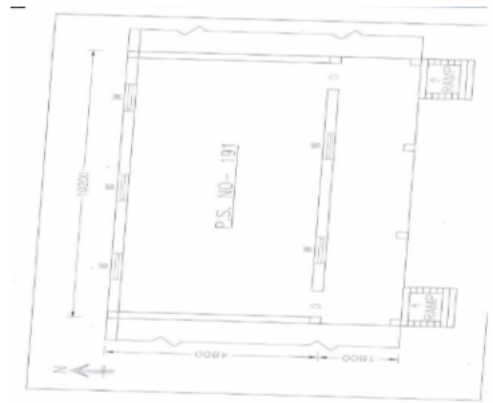

নির্বাচক নিবন্ধন আধিকারিকের স্বাক্ষর

Nazri Naksha

Google Map View

Polling Station Building Front View

Polling Station Front View

Cad View

Key MAP View

1	WB/42/291/147335	CBF2785145	NUM2636082
নাম : সায়েরা বিবি স্বামীর নাম: সামসু খায়ের খাঁ বাড়ির নং : n0213 বয়স : 56 লিঙ্গ : মহিলা	ফটো উপলব্ধ	নাম : রঙ্গিলা বিবি স্বামীর নাম: নুর আলম সেখ বাড়ির নং : n0210 বয়স : 46 লিঙ্গ : মহিলা	ফটো উপলব্ধ
3			
নাম : আসিফ ইকবাল সেখ পিতার নাম: নুর আলি সেখ বাড়ির নং : এন113 বয়স : 23 লিঙ্গ : পুরুষ	ফটো উপলব্ধ	নাম : সাইরাবানু খাতুন স্বামীর নাম: মহঃ সাইদুল ইসলাম বাড়ির নং : n0247 বয়স : 31 লিঙ্গ : মহিলা	ফটো উপলব্ধ
4	NUM2621084	NUM2242568	NUM2149128
নাম : মহঃনাজিমুল ইসলাম পিতার নাম: আমজাদ হোসেন বাড়ির নং : এন0099 বয়স : 23 লিঙ্গ : পুরুষ	ফটো উপলব্ধ	নাম : নাসিমা খাতুন পিতার নাম: জাসেম সেখ বাড়ির নং : এন0094 বয়স : 26 লিঙ্গ : মহিলা	ফটো উপলব্ধ
7	NUM2385052	NUM2242634	NUM2242592
নাম : সাবিনা খাতুন মায়ের নাম: সামেদুন বিবি বাড়ির নং : n0083 বয়স : 24 লিঙ্গ : মহিলা	ফটো উপলব্ধ	নাম : টুসি খাতুন পিতার নাম: আমিন খান বাড়ির নং : এন0155 বয়স : 25 লিঙ্গ : মহিলা	ফটো উপলব্ধ
10	NUM2614915	NUM2634186	NUM2633667
নাম : পায়েল খাতুন পিতার নাম: ওমেদ মির্জা বাড়ির নং : এন0144 বয়স : 22 লিঙ্গ : মহিলা	ফটো উপলব্ধ	নাম : গোলপি খাতুন স্বামীর নাম: মিরাজুল মল্লিক বাড়ির নং : এন0088 বয়স : 22 লিঙ্গ : মহিলা	ফটো উপলব্ধ
13	NUM2636132	NUM2242766	NUM1858612
নাম : জুহি খাতুন স্বামীর নাম: সাগর বক্তায়ার বাড়ির নং : এন0258 বয়স : 24 লিঙ্গ : মহিলা	ফটো উপলব্ধ	নাম : সারমিনা খাতুন (বিবি) স্বামীর নাম: সাফিকুল দেওয়ান বাড়ির নং : এন0145 বয়স : 25 লিঙ্গ : মহিলা	ফটো উপলব্ধ
16	NUM1858604	NUM2096683	NUM2145993
নাম : আল্লা রাখা খান পিতার নাম: সাইফুল খান বাড়ির নং : n0212 বয়স : 33 লিঙ্গ : পুরুষ	ফটো উপলব্ধ	নাম : পাপিয়া ঘোষ(মন্ডল) স্বামীর নাম: তামাল মন্ডল বাড়ির নং : n0234 বয়স : 32 লিঙ্গ : মহিলা	ফটো উপলব্ধ
19	NUM2614899	NUM2634087	NUM2242774
নাম : অমিত ডোম পিতার নাম: খোকন ডোম বাড়ির নং : এন0204 বয়স : 22 লিঙ্গ : পুরুষ	ফটো উপলব্ধ	নাম : পিয়া ডোম স্বামীর নাম: বাসুদেব ডোম বাড়ির নং : এন0190 বয়স : 22 লিঙ্গ : মহিলা	ফটো উপলব্ধ
22	NUM2242709	NUM2242741	NUM1534692
নাম : রামকৃষ্ণ ডোম পিতার নাম: আকাল ডোম বাড়ির নং : এন0189 বয়স : 25 লিঙ্গ : পুরুষ	ফটো উপলব্ধ	নাম : প্রিয়া দত্ত স্বামীর নাম: সুমন দত্ত বাড়ির নং : 0069 বয়স : 26 লিঙ্গ : মহিলা	ফটো উপলব্ধ
25	NUM2144988	NUM2169522	NUM2242758
নাম : কাবিল দেওয়ান পিতার নাম: জামাল দেওয়ান বাড়ির নং : n0249 বয়স : 25 লিঙ্গ : পুরুষ	ফটো উপলব্ধ	নাম : সাবেকুদ্দিন দেওয়ান পিতার নাম: আমিরুদ্দিন দেওয়ান বাড়ির নং : n0257 বয়স : 26 লিঙ্গ : পুরুষ	ফটো উপলব্ধ
28	INP0752022	NUM2634848	NUM2168482
নাম : মনিরা পারভিন স্বামীর নাম: সাবির হোসেন বাড়ির নং : এন0104 বয়স : 35 লিঙ্গ : মহিলা	ফটো উপলব্ধ	নাম : সাগরী বিবি স্বামীর নাম: মুকুল সেখ বাড়ির নং : এন0093 বয়স : 26 লিঙ্গ : মহিলা	ফটো উপলব্ধ
30			
নাম : নেসপাতি বিবি স্বামীর নাম: ফিরোজ আলি বাড়ির নং : n0243 বয়স : 26 লিঙ্গ : মহিলা	ফটো উপলব্ধ		