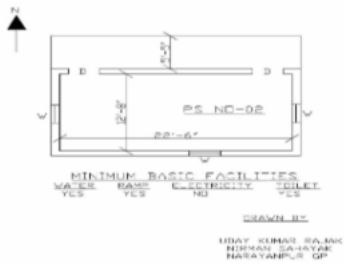

নির্বাচক নিবন্ধন আধিকারিকের স্বাক্ষর

Nazri Naksha

Google Map View

Polling Station Building Front View

Polling Station Front View

Cad View

Key MAP View

1	NUM2325249	নাম : মুনি টুডু স্বামীর নাম: হোপনা টুডু বাড়ির নং : n0088 বয়স : 25 লিঙ্গ : মহিলা	ফটো উপলব্ধ	2	NUM0004606	নাম : জীবন কৃষ্ণ দাস পিতার নাম: আনন্দ কুমার দাস বাড়ির নং : n0021 বয়স : 41 লিঙ্গ : পুরুষ	ফটো উপলব্ধ	3	NUM0004614	নাম : প্রাণকৃষ্ণ দাস পিতার নাম: আনন্দ কুমার দাস বাড়ির নং : n0021 বয়স : 39 লিঙ্গ : পুরুষ	ফটো উপলব্ধ
4	NUM1566124	নাম : আরতি দাস স্বামীর নাম: প্রাণকৃষ্ণ দাস বাড়ির নং : n0021 বয়স : 31 লিঙ্গ : মহিলা	ফটো উপলব্ধ	5	NUM1566132	নাম : নমিতা দাস স্বামীর নাম: জীবনকৃষ্ণ দাস বাড়ির নং : n0021 বয়স : 31 লিঙ্গ : মহিলা	ফটো উপলব্ধ	6	CBF1798859	নাম : আনন্দ কুমার দাস পিতার নাম: মরিরাম দাস বাড়ির নং : n0021 বয়স : 70 লিঙ্গ : পুরুষ	ফটো উপলব্ধ
7	CBF1798867	নাম : টুনু দাস স্বামীর নাম: আনন্দকুমার দাস বাড়ির নং : n0021 বয়স : 58 লিঙ্গ : মহিলা	ফটো উপলব্ধ	8	NUM0004804	নাম : মিতুন বাড়রী পিতার নাম: প্রশান্ত বাড়রী বাড়ির নং : n0004 বয়স : 36 লিঙ্গ : পুরুষ	ফটো উপলব্ধ	9	WB/42/291/000559	নাম : শিখা বাড়রী স্বামীর নাম: রাজকুমার বাড়রী বাড়ির নং : n0033 বয়স : 72 লিঙ্গ : মহিলা	ফটো উপলব্ধ
10	WB/42/291/000560	নাম : রাজকুমার বাড়রী পিতার নাম: ভক্তি বাড়রী বাড়ির নং : n0090 বয়স : 79 লিঙ্গ : পুরুষ	ফটো উপলব্ধ	11	NUM1565753	নাম : বাপন বাড়রী পিতার নাম: রাজকুমার বাড়রী বাড়ির নং : n0033 বয়স : 31 লিঙ্গ : পুরুষ	ফটো উপলব্ধ	12	NUM1887348	নাম : অঞ্জনা বাড়রী স্বামীর নাম: মিতুন বাড়রী বাড়ির নং : n0004 বয়স : 29 লিঙ্গ : মহিলা	ফটো উপলব্ধ
13	NUM1887280	নাম : মামণি বাড়রী (দাস) স্বামীর নাম: বাপি বাড়রী বাড়ির নং : n0012 বয়স : 29 লিঙ্গ : মহিলা	ফটো উপলব্ধ	14	NUM1887298	নাম : মানবী বাড়রী স্বামীর নাম: বিমল বাড়রী বাড়ির নং : n0002 বয়স : 29 লিঙ্গ : মহিলা	ফটো উপলব্ধ	15	NUM1887330	নাম : মুখী মারান্ডী স্বামীর নাম: সনত মারান্ডী বাড়ির নং : n0033 বয়স : 33 লিঙ্গ : মহিলা	ফটো উপলব্ধ
16	NUM2742104	নাম : প্রদীপ বাড়রী পিতার নাম: সূর্য বাড়রী বাড়ির নং : n0018 বয়স : 21 লিঙ্গ : পুরুষ	ফটো উপলব্ধ	17	NUM2410488	নাম : চম্পা বাড়রী পিতার নাম: উত্তম বাড়রী বাড়ির নং : এন0017 বয়স : 24 লিঙ্গ : মহিলা	ফটো উপলব্ধ	18	NUM2230258	নাম : বিক্রম বাড়রী পিতার নাম: কার্তিক বাড়রী বাড়ির নং : এন0005 বয়স : 26 লিঙ্গ : পুরুষ	ফটো উপলব্ধ
19	RSR1669662	নাম : মানিষা বাড়রী স্বামীর নাম: স্বপন বাড়রী বাড়ির নং : 001 বয়স : 28 লিঙ্গ : মহিলা	ফটো উপলব্ধ	20	NUM2504041	নাম : সৃজন বাড়রী মায়ের নাম: ভারতী বাড়রী বাড়ির নং : এন0001 বয়স : 23 লিঙ্গ : পুরুষ	ফটো উপলব্ধ	21	NUM2504116	নাম : মিতা বাড়রী স্বামীর নাম: বচন বাড়রী বাড়ির নং : এন0001 বয়স : 30 লিঙ্গ : মহিলা	ফটো উপলব্ধ
22	NUM2504082	নাম : ঋত্বিক বাড়রী পিতার নাম: লক্ষণ বাড়রী বাড়ির নং : এন0001 বয়স : 24 লিঙ্গ : পুরুষ	ফটো উপলব্ধ	23	NUM2504223	নাম : নমিতা বাড়রী স্বামীর নাম: লক্ষন বাড়রী বাড়ির নং : n0016 বয়স : 65 লিঙ্গ : মহিলা	ফটো উপলব্ধ	24	NUM2612646	নাম : প্রিয়ান্বিতা বাড়রী স্বামীর নাম: রামকৃষ্ণ বাড়রী বাড়ির নং : এন০০০১ বয়স : 22 লিঙ্গ : মহিলা	ফটো উপলব্ধ
25	WB/42/291/000567	নাম : লক্ষী বাড়রী স্বামীর নাম: লালু বাড়রী বাড়ির নং : n0003 বয়স : 82 লিঙ্গ : মহিলা	ফটো উপলব্ধ	26	WB/42/291/000250	নাম : দিলীপ বাড়রী পিতার নাম: লালু বাড়রী বাড়ির নং : n0003 বয়স : 64 লিঙ্গ : পুরুষ	ফটো উপলব্ধ	27	WB/42/291/000566	নাম : ছবি বাড়রী স্বামীর নাম: দিলীপ বাড়রী বাড়ির নং : n0003 বয়স : 55 লিঙ্গ : মহিলা	ফটো উপলব্ধ
28	NUM1481381	নাম : তাপস বাড়রী পিতার নাম: লালু বাড়রী বাড়ির নং : n0003 বয়স : 33 লিঙ্গ : পুরুষ	ফটো উপলব্ধ	29	NUM1672336	নাম : চুমকী বাড়রী স্বামীর নাম: তাপস বাড়রী বাড়ির নং : n0003 বয়স : 31 লিঙ্গ : মহিলা	ফটো উপলব্ধ	30	CBF1799766	নাম : প্রশান্ত বাড়রী পিতার নাম: কাশীনাথ বাড়রী বাড়ির নং : n0004 বয়স : 59 লিঙ্গ : পুরুষ	ফটো উপলব্ধ