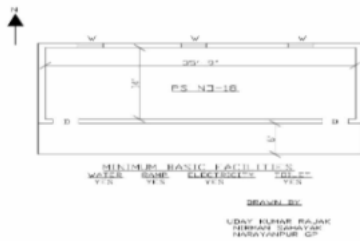

নির্বাচক নিবন্ধন আধিকারিকের স্বাক্ষর

Nazri Naksha

Google Map View

Polling Station Building Front View

Polling Station Front View

Cad View

Key MAP View

1 নাম : পল্লু দাস পিতার নাম: চন্দ্রধর দাস বাড়ির নং : বৈধরা বয়স : 23 লিঙ্গ : পুরুষ	NUM2526994 ফটো উপলব্ধ	2 নাম : শিল্পা গোস্বামী স্বামীর নাম: অধীর গোস্বামী বাড়ির নং : এন0197 বয়স : 28 লিঙ্গ : মহিলা	NUM2627743 ফটো উপলব্ধ	3 নাম : শুভম চন্দ পিতার নাম: নিতাই চন্দ চন্দ বাড়ির নং : n0195 বয়স : 24 লিঙ্গ : পুরুষ	NUM2364081 ফটো উপলব্ধ
4 নাম : ধনমনি টুডু স্বামীর নাম: রতন টুডু বাড়ির নং : n0246 বয়স : 34 লিঙ্গ : মহিলা	NUM2008233 ফটো উপলব্ধ	5 নাম : পবন টুডু পিতার নাম: বৈদ্যনাথ টুডু বাড়ির নং : n0234 বয়স : 28 লিঙ্গ : পুরুষ	NUM2008118 ফটো উপলব্ধ	6 নাম : তেনা টুডু পিতার নাম: রবি টুডু বাড়ির নং : n0001 বয়স : 62 লিঙ্গ : পুরুষ	CBF2340008 ফটো উপলব্ধ
7 নাম : পাকলু টুডু স্বামীর নাম: তেনা টুডু বাড়ির নং : n0001 বয়স : 43 লিঙ্গ : মহিলা	CBF2340016 ফটো উপলব্ধ	8 নাম : লক্ষী টুডু স্বামীর নাম: চেডগা টুডু বাড়ির নং : n0002 বয়স : 89 লিঙ্গ : মহিলা	WB/42/291/045157 ফটো উপলব্ধ	9 নাম : পাকলু টুডু পিতার নাম: চেডগা টুডু বাড়ির নং : n0002 বয়স : 49 লিঙ্গ : মহিলা	WB/42/291/045136 ফটো উপলব্ধ
10 নাম : শংকর টুডু পিতার নাম: চেডগা টুডু বাড়ির নং : n0002 বয়স : 45 লিঙ্গ : পুরুষ	CBF2339968 ফটো উপলব্ধ	11 নাম : শ্রীমতি মার্ভি(টুডু) স্বামীর নাম: শংকর টুডু বাড়ির নং : n0002 বয়স : 36 লিঙ্গ : মহিলা	NUM1296862 ফটো উপলব্ধ	12 নাম : জোহন টুডু পিতার নাম: চেডগা টুডু বাড়ির নং : n0002 বয়স : 44 লিঙ্গ : পুরুষ	CBF2339976 ফটো উপলব্ধ
13 নাম : রানী হাঁসদা স্বামীর নাম: মুনসী হাঁসদা বাড়ির নং : n0002 বয়স : 55 লিঙ্গ : মহিলা	NUM1156504 ফটো উপলব্ধ	14 নাম : মিরু টুডু(হেমরম) স্বামীর নাম: জোহান টুডু বাড়ির নং : n0002 বয়স : 39 লিঙ্গ : মহিলা	NUM1416932 ফটো উপলব্ধ	15 নাম : আনন্দ টুডু পিতার নাম: চিডুগা টুডু বাড়ির নং : n0002 বয়স : 37 লিঙ্গ : পুরুষ	CBF2822716 ফটো উপলব্ধ
16 নাম : যীশু টুডু পিতার নাম: চেডগা টুডু বাড়ির নং : n0003 বয়স : 55 লিঙ্গ : পুরুষ	WB/42/291/045146 ফটো উপলব্ধ	17 নাম : শ্রীমতি টুডু স্বামীর নাম: যীশু টুডু বাড়ির নং : n0003 বয়স : 44 লিঙ্গ : মহিলা	CBF2339984 ফটো উপলব্ধ	18 নাম : পাপিয়া টুডু পিতার নাম: যীশু টুডু বাড়ির নং : n0003 বয়স : 29 লিঙ্গ : মহিলা	NUM1814169 ফটো উপলব্ধ
19 নাম : লক্ষীরাম টুডু পিতার নাম: রবি টুডু বাড়ির নং : n0004 বয়স : 80 লিঙ্গ : পুরুষ	WB/42/291/045075 ফটো উপলব্ধ	20 নাম : হোপনময় টুডু পিতার নাম: লক্ষীরাম টুডু বাড়ির নং : n0004 বয়স : 42 লিঙ্গ : মহিলা	NUM1416841 ফটো উপলব্ধ	21 নাম : বৈদ্যনাথ টুডু পিতার নাম: বাবলু টুডু বাড়ির নং : n0005 বয়স : 67 লিঙ্গ : পুরুষ	WB/42/291/045046 ফটো উপলব্ধ
22 নাম : মাকু টুডু স্বামীর নাম: বৈদ্যনাথ টুডু বাড়ির নং : n0005 বয়স : 63 লিঙ্গ : মহিলা	WB/42/291/045130 ফটো উপলব্ধ	23 নাম : গোলাপি টুডু পিতার নাম: বৈদ্যনাথ টুডু বাড়ির নং : nং005 বয়স : 20 লিঙ্গ : মহিলা	NUM2799526 ফটো উপলব্ধ	24 নাম : সূর্য টুডু পিতার নাম: লীলু টুডু বাড়ির নং : n0007 বয়স : 37 লিঙ্গ : পুরুষ	NUM1416916 ফটো উপলব্ধ
25 নাম : পরমেশ্বর টুডু পিতার নাম: মতিলাল টুডু বাড়ির নং : n0007 বয়স : 31 লিঙ্গ : পুরুষ	NUM1572262 ফটো উপলব্ধ	26 নাম : বুদ্ধিশাল টুডু পিতার নাম: মতিলাল টুডু বাড়ির নং : n0007 বয়স : 35 লিঙ্গ : পুরুষ	NUM1572288 ফটো উপলব্ধ	27 নাম : বাহাসুরি টুডু (মুমু) স্বামীর নাম: সকাল টুডু বাড়ির নং : n0006 বয়স : 35 লিঙ্গ : মহিলা	NUM1680131 ফটো উপলব্ধ
28 নাম : সকাল টুডু পিতার নাম: বাবুলাল টুডু বাড়ির নং : n0006 বয়স : 36 লিঙ্গ : পুরুষ	NUM1486679 ফটো উপলব্ধ	29 নাম : দুলালী টুডু স্বামীর নাম: উকিল টুডু বাড়ির নং : n0006 বয়স : 30 লিঙ্গ : মহিলা	NUM1814185 ফটো উপলব্ধ	30 নাম : উকিল টুডু পিতার নাম: বাবুলাল টুডু বাড়ির নং : n0006 বয়স : 45 লিঙ্গ : পুরুষ	CBF2650620 ফটো উপলব্ধ