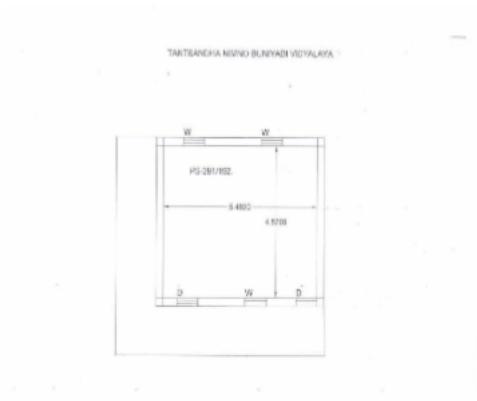

নির্বাচক নিবন্ধন আধিকারিকের স্বাক্ষর

Nazri Naksha

Google Map View

Polling Station Building Front View

Polling Station Front View

Cad View

Key MAP View

1 নাম : শান্তি মার্ভি স্বামীর নাম: তিত্তস মার্ভি বাড়ির নং : n0062 বয়স : 54 লিঙ্গ : মহিলা	CBF0103325 ফটো উপলব্ধ	2 নাম : মেরী মারথা মুরমু স্বামীর নাম: শিবলন মুরমু বাড়ির নং : বয়স : 52 লিঙ্গ : মহিলা	GTX0585323 ফটো উপলব্ধ	3 নাম : শিবলন মার্ভি পিতার নাম: সাময়েল মার্ভি বাড়ির নং : n0054 বয়স : 57 লিঙ্গ : পুরুষ	GTX0030742 ফটো উপলব্ধ
4 নাম : প্রবীনসন মার্ভি পিতার নাম: শিবলন মার্ভি বাড়ির নং : n0054 বয়স : 26 লিঙ্গ : পুরুষ	NUM2415008 ফটো উপলব্ধ	5 নাম : রবিনসন মার্ভি পিতার নাম: শিবলন মার্ভি বাড়ির নং : n0054 বয়স : 24 লিঙ্গ : পুরুষ	NUM2414977 ফটো উপলব্ধ	6 নাম : জাফর আনসারী পিতার নাম: মিরাজ আনসারী বাড়ির নং : এন0402 বয়স : 24 লিঙ্গ : পুরুষ	NUM2635449 ফটো উপলব্ধ
7 নাম : নাবাবুল আলমসারী পিতার নাম: ইফ্রাহ মিংরা বাড়ির নং : এন0365 বয়স : 29 লিঙ্গ : পুরুষ	NUM2156412 ফটো উপলব্ধ	8 নাম : রাজু ভাণ্ডারী পিতার নাম: দিলীপ ভাণ্ডারী বাড়ির নং : এন0125 বয়স : 24 লিঙ্গ : পুরুষ	NUM2566305 ফটো উপলব্ধ	9 নাম : সোনামনি কিস্কু স্বামীর নাম: গুঙ্গে কিস্কু বাড়ির নং : n0124 বয়স : 52 লিঙ্গ : মহিলা	NUM2549475 ফটো উপলব্ধ
10 নাম : পাণী কিস্কু স্বামীর নাম: নরেন কিস্কু বাড়ির নং : n0151 বয়স : 31 লিঙ্গ : মহিলা	NUM1757947 ফটো উপলব্ধ	11 নাম : সুমিতা টুডু পিতার নাম: কালিদাস টুডু বাড়ির নং : এন0124 বয়স : 23 লিঙ্গ : মহিলা	NUM2553717 ফটো উপলব্ধ	12 নাম : আরিকা হাঁসদা পিতার নাম: নেবুলাল হাঁসদা বাড়ির নং : এন0125 বয়স : 24 লিঙ্গ : মহিলা	NUM2553683 ফটো উপলব্ধ
13 নাম : বিকাশ টুডু পিতার নাম: গুপিন টুডু বাড়ির নং : এন0124 বয়স : 24 লিঙ্গ : পুরুষ	NUM2566354 ফটো উপলব্ধ	14 নাম : রেখা রায় স্বামীর নাম: তারকেশ্বর রায় বাড়ির নং : এন0129 বয়স : 33 লিঙ্গ : মহিলা	NUM2553204 ফটো উপলব্ধ	15 নাম : অবিনাস টুডু পিতার নাম: গুপিন টুডু বাড়ির নং : এন0124 বয়স : 25 লিঙ্গ : পুরুষ	NUM2566339 ফটো উপলব্ধ
16 নাম : রসোমনি কিস্কু স্বামীর নাম: পরেশ কিস্কু বাড়ির নং : এন0125 বয়স : 50 লিঙ্গ : মহিলা	NUM2860252 ফটো উপলব্ধ	17 নাম : সান্তনা টুডু(কিস্কু) স্বামীর নাম: প্রেমানন্দ টুডু(কিস্কু) বাড়ির নং : n0078 বয়স : 35 লিঙ্গ : মহিলা	NUM1377571 ফটো উপলব্ধ	18 নাম : প্রেমানন্দ কিস্কু পিতার নাম: পরেশ কিস্কু বাড়ির নং : n0078 বয়স : 41 লিঙ্গ : পুরুষ	NUM0791558 ফটো উপলব্ধ
19 নাম : পরেশ কিস্কু পিতার নাম: রিধু কিস্কু বাড়ির নং : n0078 বয়স : 72 লিঙ্গ : পুরুষ	NUM2860245 ফটো উপলব্ধ	20 নাম : মতিলাল কিস্কু মায়ের নাম: সোনা কিস্কু বাড়ির নং : n0124 বয়স : 36 লিঙ্গ : পুরুষ	NUM1535095 ফটো উপলব্ধ	21 নাম : মুঞ্জলী কিস্কু স্বামীর নাম: সুকোল কিস্কু বাড়ির নং : n0124 বয়স : 36 লিঙ্গ : মহিলা	NUM1640606 ফটো উপলব্ধ
22 নাম : সুকল কিস্কু পিতার নাম: গুঙ্গা কিস্কু বাড়ির নং : n0124 বয়স : 42 লিঙ্গ : পুরুষ	CBF2151413 ফটো উপলব্ধ	23 নাম : কারমি কিস্কু পিতার নাম: শুকল কিস্কু বাড়ির নং : n0124 বয়স : 65 লিঙ্গ : মহিলা	CBF2492510 ফটো উপলব্ধ	24 নাম : সনমুনি কিস্কু স্বামীর নাম: দারোয়ান কিস্কু বাড়ির নং : n0151 বয়স : 34 লিঙ্গ : মহিলা	NUM1757830 ফটো উপলব্ধ
25 নাম : দারোয়ান কিস্কু পিতার নাম: মেঘরায় কিস্কু বাড়ির নং : n0151 বয়স : 42 লিঙ্গ : পুরুষ	CBF2492528 ফটো উপলব্ধ	26 নাম : চাম্পু কিস্কু স্বামীর নাম: মডল কিস্কু বাড়ির নং : n0151 বয়স : 39 লিঙ্গ : মহিলা	NUM1757574 ফটো উপলব্ধ	27 নাম : মাকু কিস্কু পিতার নাম: মেঘরায় কিস্কু বাড়ির নং : n0151 বয়স : 47 লিঙ্গ : মহিলা	NUM1757962 ফটো উপলব্ধ
28 নাম : ধনমনী কিস্কু স্বামীর নাম: মেঘরায় কিস্কু বাড়ির নং : n0151 বয়স : 67 লিঙ্গ : মহিলা	WB/42/291/315439 ফটো উপলব্ধ	29 নাম : মেঘরায় কিস্কু পিতার নাম: মোন্ডল কিস্কু বাড়ির নং : n0151 বয়স : 72 লিঙ্গ : পুরুষ	WB/42/291/315438 ফটো উপলব্ধ	30 নাম : চিত্তামনী কিস্কু স্বামীর নাম: টাইগার কিস্কু বাড়ির নং : n0129 বয়স : 43 লিঙ্গ : মহিলা	NUM1454529 ফটো উপলব্ধ