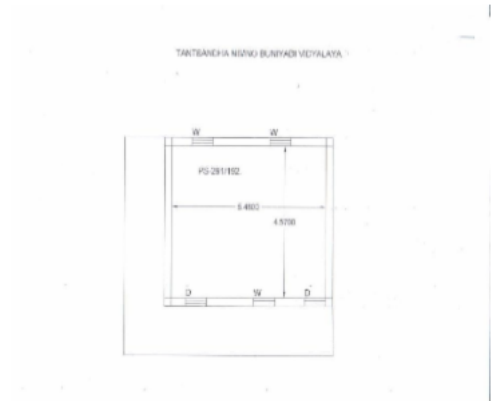

নির্বাচক নিবন্ধন আধিকারিকের স্বাক্ষর

Nazri Naksha

Google Map View

Polling Station Building Front View

Polling Station Front View

Cad View

Key MAP View

1 নাম : শান্তি মার্ভি স্বামীর নাম: তিত্তস মার্ভি বাড়ির নং : n0062 বয়স : 54 লিঙ্গ : মহিলা	CBF0103325 ফটো উপলব্ধ	2 নাম : মেরী মারথা মুরমু স্বামীর নাম: শিবলন মুরমু বাড়ির নং : বয়স : 52 লিঙ্গ : মহিলা	GTX0585323 ফটো উপলব্ধ	3 নাম : শিবলন মার্ভি পিতার নাম: সাময়েল মার্ভি বাড়ির নং : n0054 বয়স : 57 লিঙ্গ : পুরুষ	GTX0030742 ফটো উপলব্ধ
4 নাম : প্রবীনসন মার্ভি পিতার নাম: শিবলন মার্ভি বাড়ির নং : n0054 বয়স : 26 লিঙ্গ : পুরুষ	NUM2415008 ফটো উপলব্ধ	5 নাম : রবিনসন মার্ভি পিতার নাম: শিবলন মার্ভি বাড়ির নং : n0054 বয়স : 24 লিঙ্গ : পুরুষ	NUM2414977 ফটো উপলব্ধ	6 নাম : জাফর আনসারী পিতার নাম: মিরাজ আনসারী বাড়ির নং : এন0402 বয়স : 24 লিঙ্গ : পুরুষ	NUM2635449 ফটো উপলব্ধ
7 নাম : নাবাবুল আলমসারী পিতার নাম: ইফ্রাহ মিংরা বাড়ির নং : এন0365 বয়স : 29 লিঙ্গ : পুরুষ	NUM2156412 ফটো উপলব্ধ	8 নাম : রাজু ভাণ্ডারী পিতার নাম: দিলীপ ভাণ্ডারী বাড়ির নং : এন0125 বয়স : 24 লিঙ্গ : পুরুষ	NUM2566305 ফটো উপলব্ধ	9 নাম : সোনামনি কিস্কু স্বামীর নাম: গুঙ্গে কিস্কু বাড়ির নং : n0124 বয়স : 52 লিঙ্গ : মহিলা	NUM2549475 ফটো উপলব্ধ
10 নাম : পাণী কিস্কু স্বামীর নাম: নরেন কিস্কু বাড়ির নং : n0151 বয়স : 31 লিঙ্গ : মহিলা	NUM1757947 ফটো উপলব্ধ	11 নাম : সুমিতা টুডু পিতার নাম: কালিদাস টুডু বাড়ির নং : এন0124 বয়স : 23 লিঙ্গ : মহিলা	NUM2553717 ফটো উপলব্ধ	12 নাম : আরিকা হাঁসদা পিতার নাম: নেবুলাল হাঁসদা বাড়ির নং : এন0125 বয়স : 24 লিঙ্গ : মহিলা	NUM2553683 ফটো উপলব্ধ
13 নাম : বিকাশ টুডু পিতার নাম: গুপিন টুডু বাড়ির নং : এন0124 বয়স : 24 লিঙ্গ : পুরুষ	NUM2566354 ফটো উপলব্ধ	14 নাম : রেখা রায় স্বামীর নাম: তারকেশ্বর রায় বাড়ির নং : এন0129 বয়স : 33 লিঙ্গ : মহিলা	NUM2553204 ফটো উপলব্ধ	15 নাম : অবিনাস টুডু পিতার নাম: গুপিন টুডু বাড়ির নং : এন0124 বয়স : 25 লিঙ্গ : পুরুষ	NUM2566339 ফটো উপলব্ধ
16 নাম : রসোমনি কিস্কু স্বামীর নাম: পরেশ কিস্কু বাড়ির নং : এন0125 বয়স : 50 লিঙ্গ : মহিলা	NUM2860252 ফটো উপলব্ধ	17 নাম : সান্তনা টুডু(কিস্কু) স্বামীর নাম: প্রেমানন্দ টুডু(কিস্কু) বাড়ির নং : n0078 বয়স : 35 লিঙ্গ : মহিলা	NUM1377571 ফটো উপলব্ধ	18 নাম : প্রেমানন্দ কিস্কু পিতার নাম: পরেশ কিস্কু বাড়ির নং : n0078 বয়স : 41 লিঙ্গ : পুরুষ	NUM0791558 ফটো উপলব্ধ
19 নাম : পরেশ কিস্কু পিতার নাম: রিধু কিস্কু বাড়ির নং : n0078 বয়স : 72 লিঙ্গ : পুরুষ	NUM2860245 ফটো উপলব্ধ	20 নাম : মতিলাল কিস্কু মায়ের নাম: সোনা কিস্কু বাড়ির নং : n0124 বয়স : 36 লিঙ্গ : পুরুষ	NUM1535095 ফটো উপলব্ধ	21 নাম : মুঞ্জলী কিস্কু স্বামীর নাম: সুকোল কিস্কু বাড়ির নং : n0124 বয়স : 36 লিঙ্গ : মহিলা	NUM1640606 ফটো উপলব্ধ
22 নাম : সুকল কিস্কু পিতার নাম: গুঙ্গা কিস্কু বাড়ির নং : n0124 বয়স : 42 লিঙ্গ : পুরুষ	CBF2151413 ফটো উপলব্ধ	23 নাম : কারমি কিস্কু পিতার নাম: শুকল কিস্কু বাড়ির নং : n0124 বয়স : 65 লিঙ্গ : মহিলা	CBF2492510 ফটো উপলব্ধ	24 নাম : সনমুনি কিস্কু স্বামীর নাম: দারোয়ান কিস্কু বাড়ির নং : n0151 বয়স : 34 লিঙ্গ : মহিলা	NUM1757830 ফটো উপলব্ধ
25 নাম : দারোয়ান কিস্কু পিতার নাম: মেঘরায় কিস্কু বাড়ির নং : n0151 বয়স : 42 লিঙ্গ : পুরুষ	CBF2492528 ফটো উপলব্ধ	26 নাম : চাম্পু কিস্কু স্বামীর নাম: মডল কিস্কু বাড়ির নং : n0151 বয়স : 39 লিঙ্গ : মহিলা	NUM1757574 ফটো উপলব্ধ	27 নাম : মাকু কিস্কু পিতার নাম: মেঘরায় কিস্কু বাড়ির নং : n0151 বয়স : 47 লিঙ্গ : মহিলা	NUM1757962 ফটো উপলব্ধ
28 নাম : ধনমনী কিস্কু স্বামীর নাম: মেঘরায় কিস্কু বাড়ির নং : n0151 বয়স : 67 লিঙ্গ : মহিলা	WB/42/291/315439 ফটো উপলব্ধ	29 নাম : মেঘরায় কিস্কু পিতার নাম: মোন্ডল কিস্কু বাড়ির নং : n0151 বয়স : 72 লিঙ্গ : পুরুষ	WB/42/291/315438 ফটো উপলব্ধ	30 নাম : চিত্তামনী কিস্কু স্বামীর নাম: টাইগার কিস্কু বাড়ির নং : n0129 বয়স : 43 লিঙ্গ : মহিলা	NUM1454529 ফটো উপলব্ধ