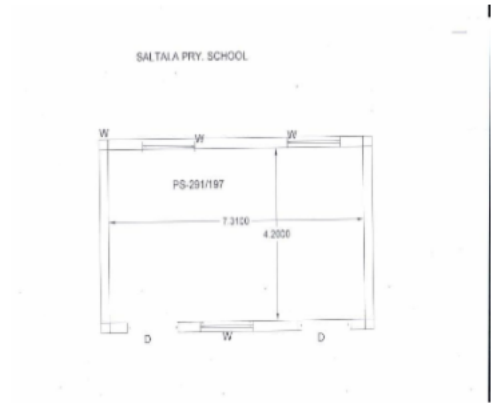

নির্বাচক নিবন্ধন আধিকারিকের স্বাক্ষর

Nazri Naksha

Google Map View

Polling Station Building Front View

Polling Station Front View

Cad View

Key MAP View

1 নাম : তালুকড়ি মর্মু স্বামীর নাম: সাহেব মর্মু বাড়ির নং : n0018 বয়স : 50 লিঙ্গ : মহিলা	CBF2498871 ফটো উপলব্ধ	2 নাম : সাহেব মর্মু পিতার নাম: মুন্সি মর্মু বাড়ির নং : n0018 বয়স : 52 লিঙ্গ : পুরুষ	CBF1784669 ফটো উপলব্ধ	3 নাম : বাহা মর্মু স্বামীর নাম: মঙ্গল মর্মু বাড়ির নং : n0018 বয়স : 73 লিঙ্গ : মহিলা	CBF2848893 ফটো উপলব্ধ
4 নাম : পারবতি মুরমু স্বামীর নাম: পিরু মুরমু বাড়ির নং : n0018 বয়স : 34 লিঙ্গ : মহিলা	NUM1760347 ফটো উপলব্ধ	5 নাম : এমলি মুরমু স্বামীর নাম: শিব মুরমু বাড়ির নং : n0018 বয়স : 43 লিঙ্গ : মহিলা	CBF2498897 ফটো উপলব্ধ	6 নাম : শিব মুরমু পিতার নাম: মঙ্গল মুরমু বাড়ির নং : n0018 বয়স : 47 লিঙ্গ : পুরুষ	CBF2498899 ফটো উপলব্ধ
7 নাম : মঙ্গল মুরমু পিতার নাম: টেবলা মুরমু বাড়ির নং : n0018 বয়স : 77 লিঙ্গ : পুরুষ	CBF2848885 ফটো উপলব্ধ	8 নাম : পিরু মুরমু পিতার নাম: মঙ্গল মুরমু বাড়ির নং : n0018 বয়স : 36 লিঙ্গ : পুরুষ	NUM1379981 ফটো উপলব্ধ	9 নাম : শিবানী মুরমু পিতার নাম: সাহেব মুরমু বাড়ির নং : n0018 বয়স : 24 লিঙ্গ : মহিলা	NUM2446458 ফটো উপলব্ধ
10 নাম : রবীনাথ মর্মু পিতার নাম: সাহেব মর্মু বাড়ির নং : তুলসীপাড়া বয়স : 20 লিঙ্গ : পুরুষ	NUM2794055 ফটো উপলব্ধ	11 নাম : দুলাল (মুরমু)হেমরম স্বামীর নাম: সুদিন হেমরম বাড়ির নং : n0296 বয়স : 31 লিঙ্গ : মহিলা	NUM2170413 ফটো উপলব্ধ	12 নাম : চুরকী কিস্কু মর্মু স্বামীর নাম: সাহেব মর্মু বাড়ির নং : এন0000 বয়স : 32 লিঙ্গ : মহিলা	GTX4912630 ফটো উপলব্ধ
13 নাম : সোনামুনী সরেন টুডু স্বামীর নাম: বারিয়া টুডু বাড়ির নং : N0072 বয়স : 26 লিঙ্গ : মহিলা	NUM2448884 ফটো উপলব্ধ	14 নাম : কালিদাসী টুডু পিতার নাম: রমেশ টুডু বাড়ির নং : N0087 বয়স : 26 লিঙ্গ : মহিলা	NUM2448405 ফটো উপলব্ধ	15 নাম : পানি বেশরা টুডু স্বামীর নাম: লক্ষ্মীরাম টুডু বাড়ির নং : N0157 বয়স : 33 লিঙ্গ : মহিলা	NUM2448546 ফটো উপলব্ধ
16 নাম : মেনেকা সরেন টুডু স্বামীর নাম: কালীরাম টুডু বাড়ির নং : N0087 বয়স : 27 লিঙ্গ : মহিলা	NUM2448645 ফটো উপলব্ধ	17 নাম : ঝাটু টুডু পিতার নাম: রুপলাল হেমব্রম বাড়ির নং : n0028 বয়স : 38 লিঙ্গ : পুরুষ	NUM1137777 ফটো উপলব্ধ	18 নাম : পাণ্ডা টুডু পিতার নাম: চুণ্ডা টুডু বাড়ির নং : n0028 বয়স : 74 লিঙ্গ : পুরুষ	WB/42/291/330177 ফটো উপলব্ধ
19 নাম : মিহি টুডু স্বামীর নাম: পাণ্ডা টুডু বাড়ির নং : n0028 বয়স : 70 লিঙ্গ : মহিলা	WB/42/291/330208 ফটো উপলব্ধ	20 নাম : বিটি টুডু পিতার নাম: পান্ডা টুডু বাড়ির নং : n0028 বয়স : 38 লিঙ্গ : মহিলা	NUM0814996 ফটো উপলব্ধ	21 নাম : পানসুরি টুডু স্বামীর নাম: সুকোল টুডু বাড়ির নং : n0028 বয়স : 37 লিঙ্গ : মহিলা	NUM1760271 ফটো উপলব্ধ
22 নাম : বিটি টুডু স্বামীর নাম: কিস্কু টুডু বাড়ির নং : n0241 বয়স : 38 লিঙ্গ : মহিলা	NUM1643030 ফটো উপলব্ধ	23 নাম : দিলীপ পান্ডে পিতার নাম: শঙ্কর পান্ডে বাড়ির নং : n0257 বয়স : 27 লিঙ্গ : পুরুষ	NUM2050003 ফটো উপলব্ধ	24 নাম : মৌসুমি পান্ডে স্বামীর নাম: আনন্দ পান্ডে বাড়ির নং : n0062 বয়স : 26 লিঙ্গ : মহিলা	NUM2139517 ফটো উপলব্ধ
25 নাম : আনন্দ পান্ডে পিতার নাম: শঙ্কর পান্ডে বাড়ির নং : n0062 বয়স : 33 লিঙ্গ : পুরুষ	NUM1537273 ফটো উপলব্ধ	26 নাম : শঙ্কর পান্ডে পিতার নাম: বলদেব পান্ডে বাড়ির নং : n0065 বয়স : 55 লিঙ্গ : পুরুষ	NUM0826230 ফটো উপলব্ধ	27 নাম : বেবী পান্ডে স্বামীর নাম: শঙ্কর পান্ডে বাড়ির নং : n0066 বয়স : 52 লিঙ্গ : মহিলা	NUM1455617 ফটো উপলব্ধ
28 নাম : বিকাশ পাল পিতার নাম: কালিপদ পাল বাড়ির নং : n0057 বয়স : 49 লিঙ্গ : পুরুষ	NUM1537216 ফটো উপলব্ধ	29 নাম : পার্বতী পাল স্বামীর নাম: বিকাশ পাল বাড়ির নং : n0058 বয়স : 44 লিঙ্গ : মহিলা	NUM1537224 ফটো উপলব্ধ	30 নাম : কম্পনা বাউরী স্বামীর নাম: ষষ্ঠী বাউরী বাড়ির নং : n0001 বয়স : 44 লিঙ্গ : মহিলা	CBF2159234 ফটো উপলব্ধ