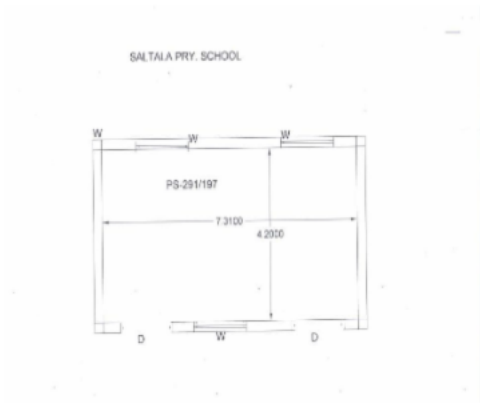

নির্বাচক নিবন্ধন আধিকারিকের স্বাক্ষর

Nazri Naksha

Google Map View

Polling Station Building Front View

Polling Station Front View

Cad View

Key MAP View

1 নাম : তালুকড়ি মর্মু স্বামীর নাম: সাহেব মর্মু বাড়ির নং : n0018 বয়স : 50 লিঙ্গ : মহিলা	CBF2498871 ফটো উপলব্ধ	2 নাম : সাহেব মর্মু পিতার নাম: মুন্সি মর্মু বাড়ির নং : n0018 বয়স : 52 লিঙ্গ : পুরুষ	CBF1784669 ফটো উপলব্ধ	3 নাম : বাহা মর্মু স্বামীর নাম: মঙ্গল মর্মু বাড়ির নং : n0018 বয়স : 73 লিঙ্গ : মহিলা	CBF2848893 ফটো উপলব্ধ
4 নাম : পারবতি মুরমু স্বামীর নাম: পিরু মুরমু বাড়ির নং : n0018 বয়স : 34 লিঙ্গ : মহিলা	NUM1760347 ফটো উপলব্ধ	5 নাম : এমলি মুরমু স্বামীর নাম: শিব মুরমু বাড়ির নং : n0018 বয়স : 43 লিঙ্গ : মহিলা	CBF2498897 ফটো উপলব্ধ	6 নাম : শিব মুরমু পিতার নাম: মঙ্গল মুরমু বাড়ির নং : n0018 বয়স : 47 লিঙ্গ : পুরুষ	CBF2498899 ফটো উপলব্ধ
7 নাম : মঙ্গল মুরমু পিতার নাম: টেবলা মুরমু বাড়ির নং : n0018 বয়স : 77 লিঙ্গ : পুরুষ	CBF2848885 ফটো উপলব্ধ	8 নাম : পিরু মুরমু পিতার নাম: মঙ্গল মুরমু বাড়ির নং : n0018 বয়স : 36 লিঙ্গ : পুরুষ	NUM1379981 ফটো উপলব্ধ	9 নাম : শিবানী মুরমু পিতার নাম: সাহেব মুরমু বাড়ির নং : n0018 বয়স : 24 লিঙ্গ : মহিলা	NUM2446458 ফটো উপলব্ধ
10 নাম : রবীনাথ মর্মু পিতার নাম: সাহেব মর্মু বাড়ির নং : তুলসীপাড়া বয়স : 20 লিঙ্গ : পুরুষ	NUM2794055 ফটো উপলব্ধ	11 নাম : দুলাল (মুরমু)হেমরম স্বামীর নাম: সুদিন হেমরম বাড়ির নং : n0296 বয়স : 31 লিঙ্গ : মহিলা	NUM2170413 ফটো উপলব্ধ	12 নাম : চুরকী কিস্কু মর্মু স্বামীর নাম: সাহেব মর্মু বাড়ির নং : এন0000 বয়স : 32 লিঙ্গ : মহিলা	GTX4912630 ফটো উপলব্ধ
13 নাম : সোনামুনী সরেন টুডু স্বামীর নাম: বারিয়া টুডু বাড়ির নং : N0072 বয়স : 26 লিঙ্গ : মহিলা	NUM2448884 ফটো উপলব্ধ	14 নাম : কালিদাসী টুডু পিতার নাম: রমেশ টুডু বাড়ির নং : N0087 বয়স : 26 লিঙ্গ : মহিলা	NUM2448405 ফটো উপলব্ধ	15 নাম : পানি বেশরা টুডু স্বামীর নাম: লক্ষ্মীরাম টুডু বাড়ির নং : N0157 বয়স : 33 লিঙ্গ : মহিলা	NUM2448546 ফটো উপলব্ধ
16 নাম : মেনেকা সরেন টুডু স্বামীর নাম: কালীরাম টুডু বাড়ির নং : N0087 বয়স : 27 লিঙ্গ : মহিলা	NUM2448645 ফটো উপলব্ধ	17 নাম : ঝাটু টুডু পিতার নাম: রুপলাল হেমব্রম বাড়ির নং : n0028 বয়স : 38 লিঙ্গ : পুরুষ	NUM1137777 ফটো উপলব্ধ	18 নাম : পাণ্ডা টুডু পিতার নাম: চুণ্ডা টুডু বাড়ির নং : n0028 বয়স : 74 লিঙ্গ : পুরুষ	WB/42/291/330177 ফটো উপলব্ধ
19 নাম : মিহি টুডু স্বামীর নাম: পাণ্ডা টুডু বাড়ির নং : n0028 বয়স : 70 লিঙ্গ : মহিলা	WB/42/291/330208 ফটো উপলব্ধ	20 নাম : বিটি টুডু পিতার নাম: পান্ডা টুডু বাড়ির নং : n0028 বয়স : 38 লিঙ্গ : মহিলা	NUM0814996 ফটো উপলব্ধ	21 নাম : পানসুরি টুডু স্বামীর নাম: সুকোল টুডু বাড়ির নং : n0028 বয়স : 37 লিঙ্গ : মহিলা	NUM1760271 ফটো উপলব্ধ
22 নাম : বিটি টুডু স্বামীর নাম: কিস্কু টুডু বাড়ির নং : n0241 বয়স : 38 লিঙ্গ : মহিলা	NUM1643030 ফটো উপলব্ধ	23 নাম : দিলীপ পান্ডে পিতার নাম: শঙ্কর পান্ডে বাড়ির নং : n0257 বয়স : 27 লিঙ্গ : পুরুষ	NUM2050003 ফটো উপলব্ধ	24 নাম : মৌসুমি পান্ডে স্বামীর নাম: আনন্দ পান্ডে বাড়ির নং : n0062 বয়স : 26 লিঙ্গ : মহিলা	NUM2139517 ফটো উপলব্ধ
25 নাম : আনন্দ পান্ডে পিতার নাম: শঙ্কর পান্ডে বাড়ির নং : n0062 বয়স : 33 লিঙ্গ : পুরুষ	NUM1537273 ফটো উপলব্ধ	26 নাম : শঙ্কর পান্ডে পিতার নাম: বলদেব পান্ডে বাড়ির নং : n0065 বয়স : 55 লিঙ্গ : পুরুষ	NUM0826230 ফটো উপলব্ধ	27 নাম : বেবী পান্ডে স্বামীর নাম: শঙ্কর পান্ডে বাড়ির নং : n0066 বয়স : 52 লিঙ্গ : মহিলা	NUM1455617 ফটো উপলব্ধ
28 নাম : বিকাশ পাল পিতার নাম: কালিপদ পাল বাড়ির নং : n0057 বয়স : 49 লিঙ্গ : পুরুষ	NUM1537216 ফটো উপলব্ধ	29 নাম : পার্বতী পাল স্বামীর নাম: বিকাশ পাল বাড়ির নং : n0058 বয়স : 44 লিঙ্গ : মহিলা	NUM1537224 ফটো উপলব্ধ	30 নাম : কম্পনা বাউরী স্বামীর নাম: ষষ্ঠী বাউরী বাড়ির নং : n0001 বয়স : 44 লিঙ্গ : মহিলা	CBF2159234 ফটো উপলব্ধ