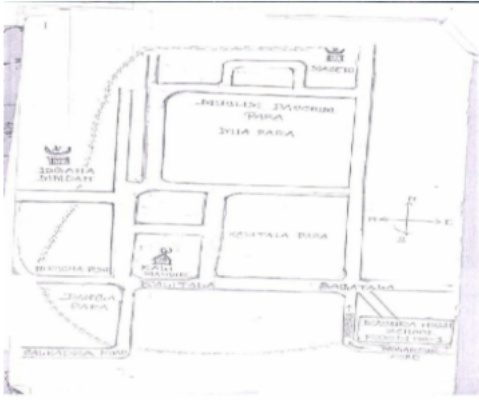

Nazri Naksha