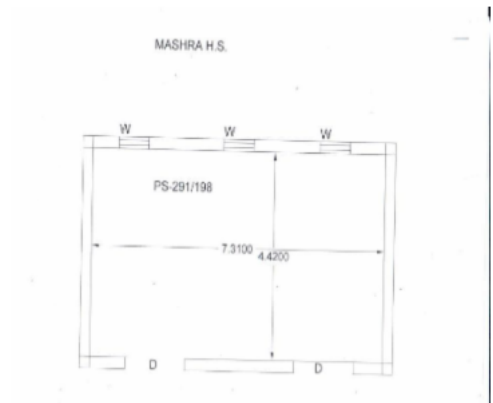

Key MAP View