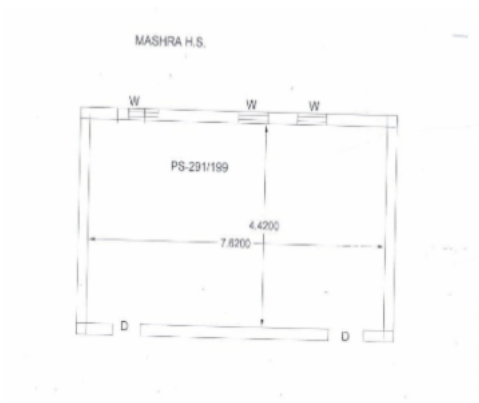

নির্বাচক নিবন্ধন আধিকারিকের স্বাক্ষর

Nazri Naksha

Google Map View

Polling Station Building Front View

Polling Station Front View

Cad View

Key MAP View

1 নাম : মীর হামিদ আলি পিতার নাম : মীর কাজেম আলি বাড়ির নং : n0007 বয়স : 35 লিঙ্গ : পুরুষ	NUM1381318 ফটো উপলব্ধ	2 নাম : সুলতানা খাতুন পিতার নাম : কাজেম আলী মীর বাড়ির নং : n0007 বয়স : 29 লিঙ্গ : মহিলা	NUM1959055 ফটো উপলব্ধ	3 নাম : সরিতা বিবি স্বামীর নাম : সৈয়দ লতাফত হোসেন বাড়ির নং : n0028 বয়স : 42 লিঙ্গ : মহিলা	CBF2500783 ফটো উপলব্ধ
4 নাম : সাহিনা বিবি স্বামীর নাম : সৈয়দ জিয়ারত হোসেন বাড়ির নং : n0028 বয়স : 43 লিঙ্গ : মহিলা	CBF2500775 ফটো উপলব্ধ	5 নাম : রিজিয়াসুলতানা বিবি স্বামীর নাম : সৈয়দ জাকির হোসেন বাড়ির নং : n0028 বয়স : 53 লিঙ্গ : মহিলা	WB/42/291/333060 ফটো উপলব্ধ	6 নাম : সৈয়দ জাকির হোসেন পিতার নাম : সৈয়দ জেরাফত হোসেন বাড়ির নং : n0028 বয়স : 58 লিঙ্গ : পুরুষ	WB/42/291/333636 ফটো উপলব্ধ
7 নাম : কনিজা বেগম স্বামীর নাম : মীর আনোয়ার আলী বাড়ির নং : n0008 বয়স : 50 লিঙ্গ : মহিলা	WB/42/291/333337 ফটো উপলব্ধ	8 নাম : মীর আনোয়ার আলি পিতার নাম : মীর গোলাম আলী বাড়ির নং : n0008 বয়স : 54 লিঙ্গ : পুরুষ	CBF1783174 ফটো উপলব্ধ	9 নাম : হামিদা বেগম স্বামীর নাম : মীর কাজেম আলী বাড়ির নং : n0007 বয়স : 51 লিঙ্গ : মহিলা	WB/42/291/333304 ফটো উপলব্ধ
10 নাম : কাশিদা খাতুন পিতার নাম : মীর কাজেম আলি বাড়ির নং : n0007 বয়স : 33 লিঙ্গ : মহিলা	NUM1537687 ফটো উপলব্ধ	11 নাম : মীর কাজেম আলি পিতার নাম : মীর গোলাম আলি বাড়ির নং : n0007 বয়স : 56 লিঙ্গ : পুরুষ	WB/42/291/333698 ফটো উপলব্ধ	12 নাম : আহেনারা বিবি স্বামীর নাম : খগো গোলাম মৈনুদ্দিন বাড়ির নং : n0020 বয়স : 53 লিঙ্গ : মহিলা	WB/42/291/333372 ফটো উপলব্ধ
13 নাম : খোঃ গোলামমৈনুদ্দিন পিতার নাম : খোঃআমির হোসেন বাড়ির নং : n0020 বয়স : 56 লিঙ্গ : পুরুষ	WB/42/291/333681 ফটো উপলব্ধ	14 নাম : সাফিউন্নেশা খাতুন পিতার নাম : মহিঃ মজলেহ রহমান বাড়ির নং : n0013 বয়স : 37 লিঙ্গ : মহিলা	NUM0819680 ফটো উপলব্ধ	15 নাম : সামসুন্নেশা বিবি স্বামীর নাম : মহিঃ মজলেহ রহমান বাড়ির নং : n0013 বয়স : 68 লিঙ্গ : মহিলা	WB/42/291/333312 ফটো উপলব্ধ
16 নাম : জরিনা বিবি স্বামীর নাম : মীর হামান আলী বাড়ির নং : n0005 বয়স : 52 লিঙ্গ : মহিলা	NUM2750040 ফটো উপলব্ধ	17 নাম : মীর নূর আলম পিতার নাম : মীর আক্তার আলী বাড়ির নং : n0001 বয়স : 37 লিঙ্গ : পুরুষ	NUM0819813 ফটো উপলব্ধ	18 নাম : আকলিমা বিবি স্বামীর নাম : সৈয়দ জেরাফত হোসেন বাড়ির নং : n0028 বয়স : 79 লিঙ্গ : মহিলা	WB/42/291/333058 ফটো উপলব্ধ
19 নাম : মানুয়ারা বেগম স্বামীর নাম : মনিরুদ্দিন সেখ বাড়ির নং : n0030 বয়স : 62 লিঙ্গ : মহিলা	WB/42/291/333414 ফটো উপলব্ধ	20 নাম : বিউটি খাতুন পিতার নাম : আব্দুল রব বাড়ির নং : n0015 বয়স : 33 লিঙ্গ : মহিলা	NUM1760982 ফটো উপলব্ধ	21 নাম : আরজ মির্জা পিতার নাম : আব্দুল রব মির্জা বাড়ির নং : n0015 বয়স : 34 লিঙ্গ : পুরুষ	NUM1381375 ফটো উপলব্ধ
22 নাম : শাহ আলম মির্জা পিতার নাম : আব্দুল হক মির্জা বাড়ির নং : n0015 বয়স : 38 লিঙ্গ : পুরুষ	NUM1644244 ফটো উপলব্ধ	23 নাম : সুরজ মির্জা পিতার নাম : আব্দুল রব মির্জা বাড়ির নং : n0015 বয়স : 31 লিঙ্গ : পুরুষ	NUM1760990 ফটো উপলব্ধ	24 নাম : সুফিয়া বিবি স্বামীর নাম : নুরুলহোদা বাড়ির নং : n0015 বয়স : 70 লিঙ্গ : মহিলা	NUM1138114 ফটো উপলব্ধ
25 নাম : লীলা খাতুন পিতার নাম : আনোয়ার আলি বাড়ির নং : n0008 বয়স : 35 লিঙ্গ : মহিলা	NUM1381326 ফটো উপলব্ধ	26 নাম : কোহিনুর বিবি স্বামীর নাম : সৈয়দ নজিবুর রহমান হোসেন বাড়ির নং : n0016 বয়স : 60 লিঙ্গ : মহিলা	NUM2292621 ফটো উপলব্ধ	27 নাম : সৈয়দ গোলাম কিবরিয়া পিতার নাম : সৈয়দ আলাউদ্দিন বাড়ির নং : n0033 বয়স : 57 লিঙ্গ : পুরুষ	NUM229290 ফটো উপলব্ধ
28 নাম : মর্জিনা খাতুন পিতার নাম : খন্দেকার আলি হোসেন বাড়ির নং : n0016 বয়স : 52 লিঙ্গ : মহিলা	CBF2500361 ফটো উপলব্ধ	29 নাম : রহিম সেখ পিতার নাম : মনিরুদ্দিন সেখ বাড়ির নং : n0030 বয়স : 42 লিঙ্গ : পুরুষ	CBF2782530 ফটো উপলব্ধ	30 নাম : সামসুন্নেহার খাতুন স্বামীর নাম : ফজর সেখ বাড়ির নং : n0043 বয়স : 38 লিঙ্গ : মহিলা	NUM1138163 ফটো উপলব্ধ