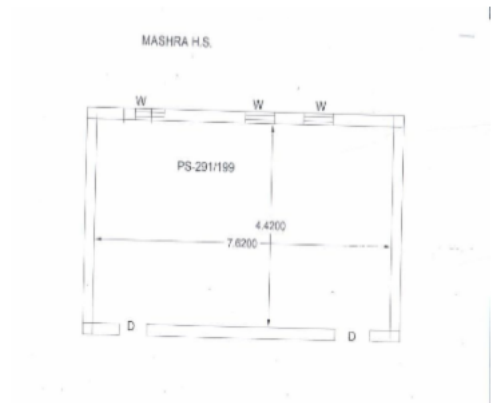

নির্বাচক নিবন্ধন আধিকারিকের স্বাক্ষর

Nazri Naksha

Google Map View

Polling Station Building Front View

Polling Station Front View

Cad View

Key MAP View

1 নাম : মীর হামিদ আলি পিতার নাম : মীর কাজেম আলি বাড়ির নং : n0007 বয়স : 35 লিঙ্গ : পুরুষ	NUM1381318 ফটো উপলব্ধ	2 নাম : সুলতানা খাতুন পিতার নাম : কাজেম আলী মীর বাড়ির নং : n0007 বয়স : 29 লিঙ্গ : মহিলা	NUM1959055 ফটো উপলব্ধ	3 নাম : সরিতা বিবি স্বামীর নাম : সৈয়দ লতাফত হোসেন বাড়ির নং : n0028 বয়স : 42 লিঙ্গ : মহিলা	CBF2500783 ফটো উপলব্ধ
4 নাম : সাহিনা বিবি স্বামীর নাম : সৈয়দ জিয়ারত হোসেন বাড়ির নং : n0028 বয়স : 43 লিঙ্গ : মহিলা	CBF2500775 ফটো উপলব্ধ	5 নাম : রিজিয়াসুলতানা বিবি স্বামীর নাম : সৈয়দ জাকির হোসেন বাড়ির নং : n0028 বয়স : 53 লিঙ্গ : মহিলা	WB/42/291/333060 ফটো উপলব্ধ	6 নাম : সৈয়দ জাকির হোসেন পিতার নাম : সৈয়দ জেরাফত হোসেন বাড়ির নং : n0028 বয়স : 58 লিঙ্গ : পুরুষ	WB/42/291/333636 ফটো উপলব্ধ
7 নাম : কনিজা বেগম স্বামীর নাম : মীর আনোয়ার আলী বাড়ির নং : n0008 বয়স : 50 লিঙ্গ : মহিলা	WB/42/291/333337 ফটো উপলব্ধ	8 নাম : মীর আনোয়ার আলি পিতার নাম : মীর গোলাম আলী বাড়ির নং : n0008 বয়স : 54 লিঙ্গ : পুরুষ	CBF1783174 ফটো উপলব্ধ	9 নাম : হামিদা বেগম স্বামীর নাম : মীর কাজেম আলী বাড়ির নং : n0007 বয়স : 51 লিঙ্গ : মহিলা	WB/42/291/333304 ফটো উপলব্ধ
10 নাম : কাশিদা খাতুন পিতার নাম : মীর কাজেম আলি বাড়ির নং : n0007 বয়স : 33 লিঙ্গ : মহিলা	NUM1537687 ফটো উপলব্ধ	11 নাম : মীর কাজেম আলি পিতার নাম : মীর গোলাম আলি বাড়ির নং : n0007 বয়স : 56 লিঙ্গ : পুরুষ	WB/42/291/333698 ফটো উপলব্ধ	12 নাম : আহেনারা বিবি স্বামীর নাম : খগো গোলাম মৈনুদ্দিন বাড়ির নং : n0020 বয়স : 53 লিঙ্গ : মহিলা	WB/42/291/333372 ফটো উপলব্ধ
13 নাম : খোঃ গোলামমৈনুদ্দিন পিতার নাম : খোঃআমির হোসেন বাড়ির নং : n0020 বয়স : 56 লিঙ্গ : পুরুষ	WB/42/291/333681 ফটো উপলব্ধ	14 নাম : সাফিউন্নেশা খাতুন পিতার নাম : মহিঃ মজলেহ রহমান বাড়ির নং : n0013 বয়স : 37 লিঙ্গ : মহিলা	NUM0819680 ফটো উপলব্ধ	15 নাম : সামসুন্নেশা বিবি স্বামীর নাম : মহিঃ মজলেহ রহমান বাড়ির নং : n0013 বয়স : 68 লিঙ্গ : মহিলা	WB/42/291/333312 ফটো উপলব্ধ
16 নাম : জরিনা বিবি স্বামীর নাম : মীর হামান আলী বাড়ির নং : n0005 বয়স : 52 লিঙ্গ : মহিলা	NUM2750040 ফটো উপলব্ধ	17 নাম : মীর নূর আলম পিতার নাম : মীর আক্তার আলী বাড়ির নং : n0001 বয়স : 37 লিঙ্গ : পুরুষ	NUM0819813 ফটো উপলব্ধ	18 নাম : আকলিমা বিবি স্বামীর নাম : সৈয়দ জেরাফত হোসেন বাড়ির নং : n0028 বয়স : 79 লিঙ্গ : মহিলা	WB/42/291/333058 ফটো উপলব্ধ
19 নাম : মানুয়ারা বেগম স্বামীর নাম : মনিরুদ্দিন সেখ বাড়ির নং : n0030 বয়স : 62 লিঙ্গ : মহিলা	WB/42/291/333414 ফটো উপলব্ধ	20 নাম : বিউটি খাতুন পিতার নাম : আব্দুল রব বাড়ির নং : n0015 বয়স : 33 লিঙ্গ : মহিলা	NUM1760982 ফটো উপলব্ধ	21 নাম : আরজ মির্জা পিতার নাম : আব্দুল রব মির্জা বাড়ির নং : n0015 বয়স : 34 লিঙ্গ : পুরুষ	NUM1381375 ফটো উপলব্ধ
22 নাম : শাহ আলম মির্জা পিতার নাম : আব্দুল হক মির্জা বাড়ির নং : n0015 বয়স : 38 লিঙ্গ : পুরুষ	NUM1644244 ফটো উপলব্ধ	23 নাম : সুরজ মির্জা পিতার নাম : আব্দুল রব মির্জা বাড়ির নং : n0015 বয়স : 31 লিঙ্গ : পুরুষ	NUM1760990 ফটো উপলব্ধ	24 নাম : সুফিয়া বিবি স্বামীর নাম : নুরুলহোদা বাড়ির নং : n0015 বয়স : 70 লিঙ্গ : মহিলা	NUM1138114 ফটো উপলব্ধ
25 নাম : লীলা খাতুন পিতার নাম : আনোয়ার আলি বাড়ির নং : n0008 বয়স : 35 লিঙ্গ : মহিলা	NUM1381326 ফটো উপলব্ধ	26 নাম : কোহিনুর বিবি স্বামীর নাম : সৈয়দ নজিবুর রহমান হোসেন বাড়ির নং : n0016 বয়স : 60 লিঙ্গ : মহিলা	NUM2292621 ফটো উপলব্ধ	27 নাম : সৈয়দ গোলাম কিবরিয়া পিতার নাম : সৈয়দ আলাউদ্দিন বাড়ির নং : n0033 বয়স : 57 লিঙ্গ : পুরুষ	NUM229290 ফটো উপলব্ধ
28 নাম : মর্জিনা খাতুন পিতার নাম : খন্দেকার আলি হোসেন বাড়ির নং : n0016 বয়স : 52 লিঙ্গ : মহিলা	CBF2500361 ফটো উপলব্ধ	29 নাম : রহিম সেখ পিতার নাম : মনিরুদ্দিন সেখ বাড়ির নং : n0030 বয়স : 42 লিঙ্গ : পুরুষ	CBF2782530 ফটো উপলব্ধ	30 নাম : সামসুন্নেহার খাতুন স্বামীর নাম : ফজর সেখ বাড়ির নং : n0043 বয়স : 38 লিঙ্গ : মহিলা	NUM1138163 ফটো উপলব্ধ