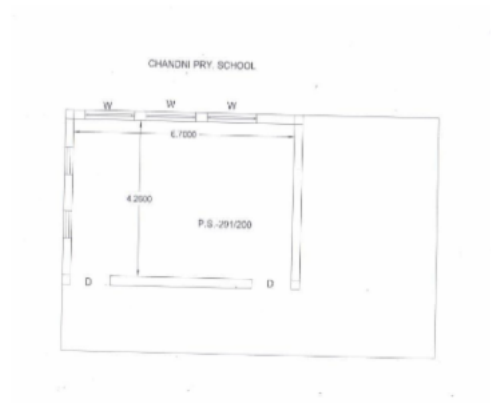

নির্বাচক নিবন্ধন আধিকারিকের স্বাক্ষর

Nazri Naksha

Google Map View

Polling Station Building Front View

Polling Station Front View

Cad View

Key MAP View

1 নাম : প্রভাতী কিস্কু স্বামীর নাম: মিশিল কিস্কু বাড়ির নং : n0014 বয়স : 52 লিঙ্গ : মহিলা	WB/42/291/336429	2 নাম : সনাতন মুরমু পিতার নাম: দাশমত মুরমু বাড়ির নং : n0026 বয়স : 44 লিঙ্গ : পুরুষ	NUM1537869	3 নাম : মারথাকুড়ি কিস্কু স্বামীর নাম: রুবোন কিস্কু বাড়ির নং : n0021 বয়স : 56 লিঙ্গ : মহিলা	WB/42/291/336069
4 নাম : মাকলু কিস্কু স্বামীর নাম: ডিয়েম কিস্কু বাড়ির নং : n0015 বয়স : 42 লিঙ্গ : মহিলা	CBF2502961	5 নাম : হোপনকুড়ি কিস্কু স্বামীর নাম: চন্দন কিস্কু বাড়ির নং : n0016 বয়স : 54 লিঙ্গ : মহিলা	WB/42/291/336320	6 নাম : রূপলাল কিস্কু পিতার নাম: চন্দন কিস্কু বাড়ির নং : n0016 বয়স : 34 লিঙ্গ : পুরুষ	NUM1382241
7 নাম : মিরু কিস্কু পিতার নাম: চন্দন কিস্কু বাড়ির নং : n0016 বয়স : 33 লিঙ্গ : মহিলা	NUM1644483	8 নাম : রাসমনি মারডি স্বামীর নাম: সোম মারডি বাড়ির নং : n0014 বয়স : 43 লিঙ্গ : মহিলা	NUM1382233	9 নাম : ভগীরথ কিস্কু পিতার নাম: রুবোন হাঁসদা বাড়ির নং : n0254 বয়স : 26 লিঙ্গ : পুরুষ	NUM2144210
10 নাম : বেরোনিকা কিস্কু স্বামীর নাম: লখিরাম কিস্কু বাড়ির নং : n0035 বয়স : 42 লিঙ্গ : মহিলা	NUM1959659	11 নাম : সুশীলা কিস্কু পিতার নাম: রুবোন কিস্কু বাড়ির নং : n0021 বয়স : 24 লিঙ্গ : মহিলা	NUM2464493	12 নাম : কৃষ্ণা কিস্কু মায়ের নাম: প্রভাতী কিস্কু বাড়ির নং : এন0014 বয়স : 24 লিঙ্গ : মহিলা	NUM2564094
13 নাম : মাকলু কিস্কু মায়ের নাম: প্রভাতী কিস্কু বাড়ির নং : এন0014 বয়স : 25 লিঙ্গ : মহিলা	NUM2563971	14 নাম : মনি কিস্কু পিতার নাম: মিশিল কিস্কু বাড়ির নং : n0241 বয়স : 27 লিঙ্গ : মহিলা	NUM2050797	15 নাম : রবি কিস্কু স্বামীর নাম: শুকল কিস্কু বাড়ির নং : n0236 বয়স : 30 লিঙ্গ : মহিলা	NUM2050748
16 নাম : মার্সিলা কিস্কু পিতার নাম: ডিয়েম কিস্কু বাড়ির নং : এন0015 বয়স : 25 লিঙ্গ : মহিলা	NUM2200632	17 নাম : মুংলি হেমরম স্বামীর নাম: তপন কিস্কু বাড়ির নং : নং-015 বয়স : 24 লিঙ্গ : মহিলা	NUM2806438	18 নাম : তপন কিস্কু পিতার নাম: ডিয়েম কিস্কু বাড়ির নং : নং-015 বয়স : 21 লিঙ্গ : পুরুষ	NUM2789501
19 নাম : চুড়কি কিস্কু মায়ের নাম: হোপনকুড়ি কিস্কু বাড়ির নং : n0016 বয়স : 24 লিঙ্গ : মহিলা	NUM2463073	20 নাম : স্টিফেন কিস্কু পিতার নাম: রুবোন কিস্কু বাড়ির নং : n0225 বয়স : 27 লিঙ্গ : পুরুষ	NUM2050631	21 নাম : মঙ্গল কিস্কু অন্যান্য: লখি কিস্কু বাড়ির নং : এন0025 বয়স : 23 লিঙ্গ : পুরুষ	NUM2744563
22 নাম : দ্যানিয়েল কিস্কু পিতার নাম: দায়ু কিস্কু বাড়ির নং : এন0124 বয়স : 23 লিঙ্গ : পুরুষ	NUM2638401	23 নাম : লখি কিস্কু পিতার নাম: লাল কিস্কু বাড়ির নং : n0025 বয়স : 42 লিঙ্গ : মহিলা	CBF2502987	24 নাম : সুকোল টুডু পিতার নাম: ঈশ্বর টুডু বাড়ির নং : n0219 বয়স : 31 লিঙ্গ : পুরুষ	NUM1761261
25 নাম : সুরঞ্জ টুডু স্বামীর নাম: হোপনা টুডু বাড়ির নং : n0079 বয়স : 54 লিঙ্গ : মহিলা	WB/42/291/336085	26 নাম : হারাধন টুডু মায়ের নাম: মোলো টুডু বাড়ির নং : n0056 বয়স : 37 লিঙ্গ : পুরুষ	NUM0826172	27 নাম : রাসমুনি টুডু স্বামীর নাম: বাবলু মুরমু বাড়ির নং : n0083 বয়স : 40 লিঙ্গ : মহিলা	NUM1382399
28 নাম : কাপু টুডু স্বামীর নাম: দাসমান টুডু বাড়ির নং : n0056 বয়স : 44 লিঙ্গ : মহিলা	CBF2503068	29 নাম : দাসমান টুডু পিতার নাম: মাতু টুডু বাড়ির নং : n0056 বয়স : 42 লিঙ্গ : পুরুষ	CBF2503050	30 নাম : জবা টুডু স্বামীর নাম: শীতল টুডু বাড়ির নং : n0056 বয়স : 42 লিঙ্গ : মহিলা	CBF2503043