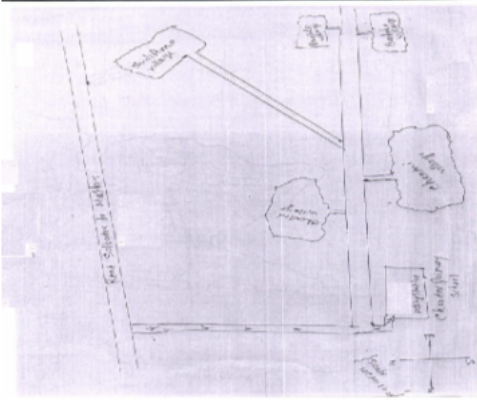

Nazri Naksha