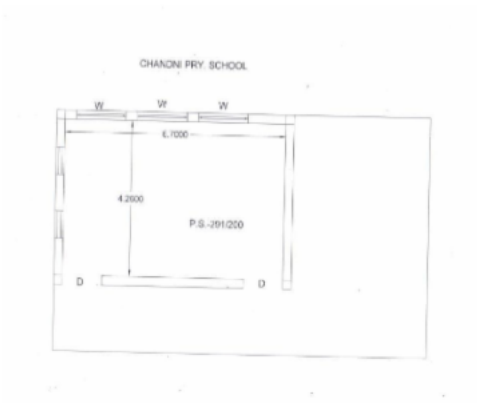

নির্বাচক নিবন্ধন আধিকারিকের স্বাক্ষর

Nazri Naksha

Google Map View

Polling Station Building Front View

Polling Station Front View

Cad View

Key MAP View

1 নাম : প্রভাতী কিস্কু স্বামীর নাম: মিশিল কিস্কু বাড়ির নং : n0014 বয়স : 52 লিঙ্গ : মহিলা	WB/42/291/336429	2 নাম : সনাতন মুরমু পিতার নাম: দাশমত মুরমু বাড়ির নং : n0026 বয়স : 44 লিঙ্গ : পুরুষ	NUM1537869	3 নাম : মারথাকুড়ি কিস্কু স্বামীর নাম: রুবোন কিস্কু বাড়ির নং : n0021 বয়স : 56 লিঙ্গ : মহিলা	WB/42/291/336069
4 নাম : মাকলু কিস্কু স্বামীর নাম: ডিয়েম কিস্কু বাড়ির নং : n0015 বয়স : 42 লিঙ্গ : মহিলা	CBF2502961	5 নাম : হোপনকুড়ি কিস্কু স্বামীর নাম: চন্দন কিস্কু বাড়ির নং : n0016 বয়স : 54 লিঙ্গ : মহিলা	WB/42/291/336320	6 নাম : রূপলাল কিস্কু পিতার নাম: চন্দন কিস্কু বাড়ির নং : n0016 বয়স : 34 লিঙ্গ : পুরুষ	NUM1382241
7 নাম : মিরু কিস্কু পিতার নাম: চন্দন কিস্কু বাড়ির নং : n0016 বয়স : 33 লিঙ্গ : মহিলা	NUM1644483	8 নাম : রাসমনি মারডি স্বামীর নাম: সোম মারডি বাড়ির নং : n0014 বয়স : 43 লিঙ্গ : মহিলা	NUM1382233	9 নাম : ভগীরথ কিস্কু পিতার নাম: রুবোন হাঁসদা বাড়ির নং : n0254 বয়স : 26 লিঙ্গ : পুরুষ	NUM2144210
10 নাম : বেরোনিকা কিস্কু স্বামীর নাম: লখিরাম কিস্কু বাড়ির নং : n0035 বয়স : 42 লিঙ্গ : মহিলা	NUM1959659	11 নাম : সুশীলা কিস্কু পিতার নাম: রুবোন কিস্কু বাড়ির নং : n0021 বয়স : 24 লিঙ্গ : মহিলা	NUM2464493	12 নাম : কৃষ্ণা কিস্কু মায়ের নাম: প্রভাতী কিস্কু বাড়ির নং : এন0014 বয়স : 24 লিঙ্গ : মহিলা	NUM2564094
13 নাম : মাকলু কিস্কু মায়ের নাম: প্রভাতী কিস্কু বাড়ির নং : এন0014 বয়স : 25 লিঙ্গ : মহিলা	NUM2563971	14 নাম : মনি কিস্কু পিতার নাম: মিশিল কিস্কু বাড়ির নং : n0241 বয়স : 27 লিঙ্গ : মহিলা	NUM2050797	15 নাম : রবি কিস্কু স্বামীর নাম: শুকল কিস্কু বাড়ির নং : n0236 বয়স : 30 লিঙ্গ : মহিলা	NUM2050748
16 নাম : মার্সিলা কিস্কু পিতার নাম: ডিয়েম কিস্কু বাড়ির নং : এন0015 বয়স : 25 লিঙ্গ : মহিলা	NUM2200632	17 নাম : মুংলি হেমরম স্বামীর নাম: তপন কিস্কু বাড়ির নং : নং-015 বয়স : 24 লিঙ্গ : মহিলা	NUM2806438	18 নাম : তপন কিস্কু পিতার নাম: ডিয়েম কিস্কু বাড়ির নং : নং-015 বয়স : 21 লিঙ্গ : পুরুষ	NUM2789501
19 নাম : চুড়কি কিস্কু মায়ের নাম: হোপনকুড়ি কিস্কু বাড়ির নং : n0016 বয়স : 24 লিঙ্গ : মহিলা	NUM2463073	20 নাম : স্টিফেন কিস্কু পিতার নাম: রুবোন কিস্কু বাড়ির নং : n0225 বয়স : 27 লিঙ্গ : পুরুষ	NUM2050631	21 নাম : মঙ্গল কিস্কু অন্যান্য: লখি কিস্কু বাড়ির নং : এন0025 বয়স : 23 লিঙ্গ : পুরুষ	NUM2744563
22 নাম : দ্যানিয়েল কিস্কু পিতার নাম: দায়ু কিস্কু বাড়ির নং : এন0124 বয়স : 23 লিঙ্গ : পুরুষ	NUM2638401	23 নাম : লখি কিস্কু পিতার নাম: লাল কিস্কু বাড়ির নং : n0025 বয়স : 42 লিঙ্গ : মহিলা	CBF2502987	24 নাম : সুকোল টুডু পিতার নাম: ঈশ্বর টুডু বাড়ির নং : n0219 বয়স : 31 লিঙ্গ : পুরুষ	NUM1761261
25 নাম : সুরঞ্জ টুডু স্বামীর নাম: হোপনা টুডু বাড়ির নং : n0079 বয়স : 54 লিঙ্গ : মহিলা	WB/42/291/336085	26 নাম : হারাধন টুডু মায়ের নাম: মোলো টুডু বাড়ির নং : n0056 বয়স : 37 লিঙ্গ : পুরুষ	NUM0826172	27 নাম : রাসমুনি টুডু স্বামীর নাম: বাবলু মুরমু বাড়ির নং : n0083 বয়স : 40 লিঙ্গ : মহিলা	NUM1382399
28 নাম : কাপু টুডু স্বামীর নাম: দাসমান টুডু বাড়ির নং : n0056 বয়স : 44 লিঙ্গ : মহিলা	CBF2503068	29 নাম : দাসমান টুডু পিতার নাম: মাতু টুডু বাড়ির নং : n0056 বয়স : 42 লিঙ্গ : পুরুষ	CBF2503050	30 নাম : জবা টুডু স্বামীর নাম: শীতল টুডু বাড়ির নং : n0056 বয়স : 42 লিঙ্গ : মহিলা	CBF2503043