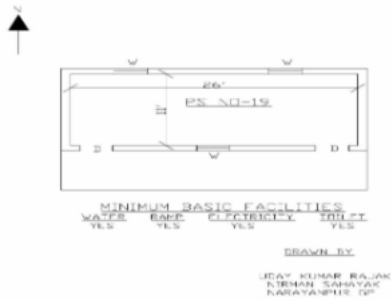

নির্বাচক নিবন্ধন আধিকারিকের স্বাক্ষর

Nazri Naksha

Google Map View

Polling Station Building Front View

Polling Station Front View

Cad View

Key MAP View

1 নাম : বীরেন্দ্র কোনাই পিতার নাম: শক্তিপদ বাড়ির নং : n0054 বয়স : 67 লিঙ্গ : পুরুষ	WB/42/291/048428	2 নাম : জ্যোৎস্না কোনাই স্বামীর নাম: বীরেন্দ্র কোনাই বাড়ির নং : n0054 বয়স : 62 লিঙ্গ : মহিলা	WB/42/291/048055	3 নাম : অমিতা কোনাই স্বামীর নাম: রাজ্যধর কোনাই বাড়ির নং : n0137 বয়স : 30 লিঙ্গ : মহিলা	NUM1680776
4 নাম : রাজ্যধর কোনাই পিতার নাম: গদাধর কোনাই বাড়ির নং : n0137 বয়স : 37 লিঙ্গ : পুরুষ	CBF2887693	5 নাম : গোপাল কোনাই পিতার নাম: গদাধর কোনাই বাড়ির নং : n0137 বয়স : 37 লিঙ্গ : পুরুষ	NUM1297381	6 নাম : গদাধর কোনাই পিতার নাম: শক্তিপদ কোনাই বাড়ির নং : n0137 বয়স : 64 লিঙ্গ : পুরুষ	WB/42/291/048496
7 নাম : সাবিত্রী কোনাই স্বামীর নাম: গোপাল কোনাই বাড়ির নং : n0137 বয়স : 29 লিঙ্গ : মহিলা	NUM1894203	8 নাম : সুপর্ণা খামারু স্বামীর নাম: রাজ্যধর খামারু বাড়ির নং : n0154 বয়স : 45 লিঙ্গ : মহিলা	CBF1703917	9 নাম : গনেশ খামারু পিতার নাম: গোপাল খামারু বাড়ির নং : n0144 বয়স : 35 লিঙ্গ : পুরুষ	NUM1143593
10 নাম : শিখা খামারু স্বামীর নাম: গোপাল খামারু বাড়ির নং : n0144 বয়স : 57 লিঙ্গ : মহিলা	CBF2728079	11 নাম : কালি প্রসাদ খামারু পিতার নাম: গদাধর খামারু বাড়ির নং : n0001 বয়স : 48 লিঙ্গ : পুরুষ	WB/42/291/048170	12 নাম : রাজ্যধর খামারু পিতার নাম: গদাধর খামারু বাড়ির নং : n0001 বয়স : 53 লিঙ্গ : পুরুষ	WB/42/291/048047
13 নাম : অনিমেষ্ খামারু পিতার নাম: ননীধর খামারু বাড়ির নং : n0001 বয়স : 31 লিঙ্গ : পুরুষ	NUM1573161	14 নাম : মমতা খামারু স্বামীর নাম: ননীধর খামারু বাড়ির নং : n0001 বয়স : 62 লিঙ্গ : মহিলা	WB/42/291/048056	15 নাম : ননীধর খামারু পিতার নাম: ত্রিলোচন খামারু বাড়ির নং : n0001 বয়স : 68 লিঙ্গ : পুরুষ	WB/42/291/048009
16 নাম : টিনা খামারু পিতার নাম: বীরেন্দ্র কুমার খামারু বাড়ির নং : এন০০০১ বয়স : 23 লিঙ্গ : মহিলা	NUM2528735	17 নাম : মামনী খামারু স্বামীর নাম: বীরেন্দ্রকুমার খামারু বাড়ির নং : n0001 বয়স : 45 লিঙ্গ : মহিলা	CBF2341501	18 নাম : বীরেন্দ্র কুমার খামারু পিতার নাম: ত্রিলোচন খামারু বাড়ির নং : - বয়স : 60 লিঙ্গ : পুরুষ	NUM2529642
19 নাম : লিপি খামারু(মন্ডল) স্বামীর নাম: কালি প্রসাদ খামারু বাড়ির নং : n0231 বয়স : 28 লিঙ্গ : মহিলা	NUM2008357	20 নাম : গদাধর ঘোষ পিতার নাম: শোভাকর ঘোষ বাড়ির নং : n0004 বয়স : 53 লিঙ্গ : পুরুষ	NUM2529915	21 নাম : রতন ঘোষ পিতার নাম: কৃষ্ণ চৈতন্য ঘোষ বাড়ির নং : n0003 বয়স : 49 লিঙ্গ : পুরুষ	NUM2530004
22 নাম : উত্তম কুমার ঘোষ পিতার নাম: শোভাকর ঘোষ বাড়ির নং : n0004 বয়স : 50 লিঙ্গ : পুরুষ	WB/42/291/048092	23 নাম : সন্তু ঘোষ পিতার নাম: গদাধর ঘোষ বাড়ির নং : n0004 বয়স : 30 লিঙ্গ : পুরুষ	NUM1680644	24 নাম : সুদীপ ঘোষ পিতার নাম: গদাধর ঘোষ বাড়ির নং : n0004 বয়স : 35 লিঙ্গ : পুরুষ	NUM1297118
25 নাম : সুসমা ঘোষ স্বামীর নাম: গদাধর ঘোষ বাড়ির নং : n0004 বয়স : 50 লিঙ্গ : মহিলা	WB/42/291/048540	26 নাম : শোভাকর ঘোষ পিতার নাম: রামানন্দ ঘোষ বাড়ির নং : n0004 বয়স : 82 লিঙ্গ : পুরুষ	WB/42/291/048415	27 নাম : অপর্ণা ঘোষ (কবিরাজ) স্বামীর নাম: প্রফুল্ল কুমার ঘোষ বাড়ির নং : n0003 বয়স : 47 লিঙ্গ : মহিলা	NUM0080234
28 নাম : প্রফুল্ল ঘোষ পিতার নাম: কৃষ্ণচৈতন্য ঘোষ বাড়ির নং : n0003 বয়স : 55 লিঙ্গ : পুরুষ	WB/42/291/048363	29 নাম : কনকলতা ঘোষ স্বামীর নাম: নবকুমার ঘোষ বাড়ির নং : n0003 বয়স : 48 লিঙ্গ : মহিলা	NUM1297092	30 নাম : নবকুমার ঘোষ পিতার নাম: কৃষ্ণচৈতন্য ঘোষ বাড়ির নং : n0003 বয়স : 60 লিঙ্গ : পুরুষ	WB/42/291/048480