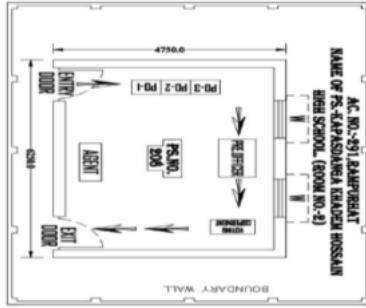

নির্বাচক নিবন্ধন আধিকারিকের স্বাক্ষর

Nazri Naksha

Google Map View

Polling Station Building Front View

Polling Station Front View

Cad View

Key MAP View

1 নাম : গুণিক কিস্কু মায়ের নাম: চন্দ্রশ্রী কিস্কু বাড়ির নং : নং186 বয়স : 26 লিঙ্গ : পুরুষ	NUM2225696 ফটো উপলব্ধ	2 নাম : ডেভিড কিস্কু পিতার নাম: বাবুরাম কিস্কু বাড়ির নং : নং 107 বয়স : 22 লিঙ্গ : পুরুষ	NUM2611465 ফটো উপলব্ধ	3 নাম : শান্তি কিস্কু স্বামীর নাম: বোক্ষো মুরমু বাড়ির নং : n0300 বয়স : 28 লিঙ্গ : মহিলা	NUM2174258 ফটো উপলব্ধ
4 নাম : মোটা কিস্কু পিতার নাম: লাদেন কিস্কু বাড়ির নং : n0000 বয়স : 47 লিঙ্গ : পুরুষ	NUM2225639 ফটো উপলব্ধ	5 নাম : বাহামুনি মুরমু স্বামীর নাম: রাজধন মুরমু বাড়ির নং : n0012 বয়স : 44 লিঙ্গ : মহিলা	FNR1993617 ফটো উপলব্ধ	6 নাম : সরস্বতী মুরমু স্বামীর নাম: ভাগ্যধর মুরমু বাড়ির নং : n0012 বয়স : 44 লিঙ্গ : মহিলা	FNR1993609 ফটো উপলব্ধ
7 নাম : রাজ্যধন মুরমু পিতার নাম: বৈজাল মুরমু বাড়ির নং : n0012 বয়স : 50 লিঙ্গ : পুরুষ	WB/42/289/045057 ফটো উপলব্ধ	8 নাম : ভাগ্যধন মুরমু পিতার নাম: বৈজাল মুরমু বাড়ির নং : n0012 বয়স : 54 লিঙ্গ : পুরুষ	WB/42/289/045006 ফটো উপলব্ধ	9 নাম : লুসি চড়ে স্বামীর নাম: বিজাল মুরমু বাড়ির নং : n0012 বয়স : 58 লিঙ্গ : মহিলা	NUM1962307 ফটো উপলব্ধ
10 নাম : মনিকা মুরমু পিতার নাম: রাজ্যধন মুরমু বাড়ির নং : n0012 বয়স : 23 লিঙ্গ : মহিলা	NUM2651297 ফটো উপলব্ধ	11 নাম : সাগেন মুরমু পিতার নাম: ভাগ্যধন মুরমু বাড়ির নং : N0012 বয়স : 28 লিঙ্গ : পুরুষ	NUM2325231 ফটো উপলব্ধ	12 নাম : শিবনাথ চড়ে পিতার নাম: সোম চড়ে বাড়ির নং : নং119 বয়স : 26 লিঙ্গ : পুরুষ	NUM2225548 ফটো উপলব্ধ
13 নাম : উর্মিলা চড়ে পিতার নাম: বসন্ত চড়ে বাড়ির নং : নং185 বয়স : 25 লিঙ্গ : মহিলা	NUM2225712 ফটো উপলব্ধ	14 নাম : সোমলাল টুডু পিতার নাম: লখিরাম টুডু বাড়ির নং : নং 108 বয়স : 22 লিঙ্গ : পুরুষ	NUM2612554 ফটো উপলব্ধ	15 নাম : দানিয়েল টুডু পিতার নাম: পরমেশ্বর টুডু বাড়ির নং : নং100 বয়স : 26 লিঙ্গ : পুরুষ	NUM2225472 ফটো উপলব্ধ
16 নাম : কৌশল্যা টুডু পিতার নাম: মডল টুডু বাড়ির নং : n0036 বয়স : 21 লিঙ্গ : মহিলা	NUM2679587 ফটো উপলব্ধ	17 নাম : মানু টুডু পিতার নাম: বলরাম টুডু বাড়ির নং : n0036 বয়স : 21 লিঙ্গ : মহিলা	NUM2679637 ফটো উপলব্ধ	18 নাম : সুমিতা মডিড স্বামীর নাম: শুকল টুডু বাড়ির নং : n0036 বয়স : 22 লিঙ্গ : মহিলা	NUM2679843 ফটো উপলব্ধ
19 নাম : বিশ্বনাথ বাক্সে পিতার নাম: প্রথম বাক্সে বাড়ির নং : n0036 বয়স : 25 লিঙ্গ : পুরুষ	ZJZ2250249 ফটো উপলব্ধ	20 নাম : বাসন্তী টুডু সরেন স্বামীর নাম: হোপনা টুডু বাড়ির নং : n0003 বয়স : 31 লিঙ্গ : মহিলা	NUM2651255 ফটো উপলব্ধ	21 নাম : তাড়াকুড়ি টুডু মুরমু স্বামীর নাম: রাবন টুডু বাড়ির নং : n0036 বয়স : 30 লিঙ্গ : মহিলা	NUM2652485 ফটো উপলব্ধ
22 নাম : চুন্ডা টুডু পিতার নাম: মন্ত্রী টুডু বাড়ির নং : নং 133 বয়স : 24 লিঙ্গ : পুরুষ	NUM2611481 ফটো উপলব্ধ	23 নাম : রাসমনি টুডু স্বামীর নাম: মঙ্গল টুডু বাড়ির নং : n0004 বয়স : 32 লিঙ্গ : মহিলা	NUM1764497 ফটো উপলব্ধ	24 নাম : দুলাড টুডু স্বামীর নাম: নরেন টুডু বাড়ির নং : n0046 বয়স : 30 লিঙ্গ : মহিলা	NUM2052124 ফটো উপলব্ধ
25 নাম : কালিদাস টুডু পিতার নাম: ফাতে টুডু বাড়ির নং : নং090 বয়স : 26 লিঙ্গ : পুরুষ	NUM2225563 ফটো উপলব্ধ	26 নাম : শুকল টুডু পিতার নাম: বুদ্ধিনাথ টুডু বাড়ির নং : n0036 বয়স : 29 লিঙ্গ : পুরুষ	NUM1962356 ফটো উপলব্ধ	27 নাম : মিন্ত্রী টুডু পিতার নাম: বুদ্ধিনাথ টুডু বাড়ির নং : n0036 বয়স : 28 লিঙ্গ : পুরুষ	NUM1962364 ফটো উপলব্ধ
28 নাম : হোপনা টুডু পিতার নাম: সালগী টুডু বাড়ির নং : n0003 বয়স : 28 লিঙ্গ : পুরুষ	NUM1962299 ফটো উপলব্ধ	29 নাম : দেওলা টুডু পিতার নাম: গুরু পদ টুডু বাড়ির নং : নং008 বয়স : 25 লিঙ্গ : মহিলা	NUM2225613 ফটো উপলব্ধ	30 নাম : অনিল টুডু পিতার নাম: বলরাম টুডু বাড়ির নং : 00 বয়স : 25 লিঙ্গ : পুরুষ	NUM2325355 ফটো উপলব্ধ