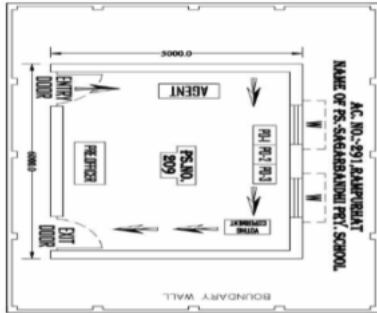

নির্বাচক নিবন্ধন আধিকারিকের স্বাক্ষর

Nazri Naksha

Google Map View

Polling Station Building Front View

Polling Station Front View

Cad View

Key MAP View

1 নাম : জবা কিস্কু স্বামীর নাম: সনৎ কিস্কু বাড়ির নং : n0175 বয়স : 40 লিঙ্গ : মহিলা	NUM1962679 ফটো উপলব্ধ	2 নাম : কিস্কু ছোট বিশ্বনাথ পিতার নাম: হোপনা কিস্কু বাড়ির নং : n0002 বয়স : 58 লিঙ্গ : পুরুষ	NUM2730299 ফটো উপলব্ধ	3 নাম : প্রিয়াকা কিস্কু পিতার নাম: বড় বিশ্বনাথ কিস্কু বাড়ির নং : N0003 বয়স : 25 লিঙ্গ : মহিলা	NUM2325694 ফটো উপলব্ধ
4 নাম : বিশ্বজিৎ কিস্কু পিতার নাম: পারু কিস্কু বাড়ির নং : n0001 বয়স : 24 লিঙ্গ : পুরুষ	NUM2527539 ফটো উপলব্ধ	5 নাম : সুনিতা কিস্কু পিতার নাম: পারু কিস্কু বাড়ির নং : n0188 বয়স : 29 লিঙ্গ : মহিলা	NUM1999747 ফটো উপলব্ধ	6 নাম : সব্যসাচী কিস্কু পিতার নাম: বিশ্বনাথ কিস্কু বাড়ির নং : nং00 বয়স : 22 লিঙ্গ : পুরুষ	NUM2620896 ফটো উপলব্ধ
7 নাম : রুপা কিস্কু পিতার নাম: শ্যামসার কিস্কু বাড়ির নং : n0001 বয়স : 29 লিঙ্গ : মহিলা	NUM1962737 ফটো উপলব্ধ	8 নাম : বিশ্বনাথ কিস্কু পিতার নাম: শিবান কিস্কু বাড়ির নং : n0003 বয়স : 57 লিঙ্গ : পুরুষ	WB/42/289/048136 ফটো উপলব্ধ	9 নাম : সনৎ কিস্কু পিতার নাম: শিবান কিস্কু বাড়ির নং : n0003 বয়স : 49 লিঙ্গ : পুরুষ	FNR2411304 ফটো উপলব্ধ
10 নাম : রবি কিস্কু স্বামীর নাম: সুনীল কিস্কু বাড়ির নং : n0034 বয়স : 33 লিঙ্গ : মহিলা	NUM1540566 ফটো উপলব্ধ	11 নাম : হোপনা কিস্কু পিতার নাম: শিবান কিস্কু বাড়ির নং : n0159 বয়স : 35 লিঙ্গ : পুরুষ	NUM1765262 ফটো উপলব্ধ	12 নাম : ছপনি কিস্কু স্বামীর নাম: শ্যামসার কিস্কু বাড়ির নং : n0001 বয়স : 53 লিঙ্গ : মহিলা	WB/42/289/048031 ফটো উপলব্ধ
13 নাম : শ্যামসার কিস্কু পিতার নাম: খেতুনাথ কিস্কু বাড়ির নং : n0001 বয়স : 57 লিঙ্গ : পুরুষ	WB/42/289/048138 ফটো উপলব্ধ	14 নাম : পারু কিস্কু পিতার নাম: খেতুনাথ কিস্কু বাড়ির নং : n0001 বয়স : 54 লিঙ্গ : পুরুষ	WB/42/289/048155 ফটো উপলব্ধ	15 নাম : পানসুরী কিস্কু স্বামীর নাম: পারু কিস্কু বাড়ির নং : n0001 বয়স : 51 লিঙ্গ : মহিলা	WB/42/289/048132 ফটো উপলব্ধ
16 নাম : বৃন্দে কিস্কু পিতার নাম: খেতুনাথ কিস্কু বাড়ির নং : n0001 বয়স : 42 লিঙ্গ : পুরুষ	FNR1995315 ফটো উপলব্ধ	17 নাম : অবাতী কিস্কু স্বামীর নাম: বৃন্দে কিস্কু বাড়ির নং : n0001 বয়স : 40 লিঙ্গ : মহিলা	FNR1995323 ফটো উপলব্ধ	18 নাম : সুনীল কিস্কু পিতার নাম: খেতুনাথ কিস্কু বাড়ির নং : n0001 বয়স : 37 লিঙ্গ : পুরুষ	NUM1540558 ফটো উপলব্ধ
19 নাম : ঠাকরন কিস্কু স্বামীর নাম: হোপনা কিস্কু বাড়ির নং : n0002 বয়স : 74 লিঙ্গ : মহিলা	WB/42/289/048028 ফটো উপলব্ধ	20 নাম : কবিতা কিস্কু স্বামীর নাম: ছোটবিশ্বনাথ কিস্কু বাড়ির নং : n0002 বয়স : 56 লিঙ্গ : মহিলা	WB/42/289/048030 ফটো উপলব্ধ	21 নাম : ঝাড়াখান্ড কিস্কু পিতার নাম: হোপনা কিস্কু বাড়ির নং : n0002 বয়স : 51 লিঙ্গ : পুরুষ	WB/42/289/048078 ফটো উপলব্ধ
22 নাম : রানী কিস্কু স্বামীর নাম: ঝাড়কাঠ কিস্কু বাড়ির নং : n0002 বয়স : 46 লিঙ্গ : মহিলা	FNR1995349 ফটো উপলব্ধ	23 নাম : বাসি কিস্কু স্বামীর নাম: শিবান কিস্কু বাড়ির নং : n0003 বয়স : 78 লিঙ্গ : মহিলা	WB/42/289/048012 ফটো উপলব্ধ	24 নাম : আরতি কিস্কু স্বামীর নাম: বিশ্বনাথ কিস্কু বাড়ির নং : n0002 বয়স : 43 লিঙ্গ : মহিলা	FNR1995331 ফটো উপলব্ধ
25 নাম : কেমন সরেন পিতার নাম: বৃন্দন সরেন বাড়ির নং : n0011 বয়স : 35 লিঙ্গ : পুরুষ	NUM1647346 ফটো উপলব্ধ	26 নাম : বাবলু সরেন পিতার নাম: বৃন্দন সরেন বাড়ির নং : n0011 বয়স : 30 লিঙ্গ : পুরুষ	NUM1765270 ফটো উপলব্ধ	27 নাম : সরস্বতী টুডু স্বামীর নাম: স্বর্গ টুডু বাড়ির নং : n0006 বয়স : 43 লিঙ্গ : মহিলা	FNR1995406 ফটো উপলব্ধ
28 নাম : স্বর্গ টুডু পিতার নাম: বাহা টুডু বাড়ির নং : এন000 বয়স : 45 লিঙ্গ : পুরুষ	FNR1995398 ফটো উপলব্ধ	29 নাম : সন্তোষ টুডু পিতার নাম: স্বর্গ টুডু বাড়ির নং : n0006 বয়স : 20 লিঙ্গ : পুরুষ	NUM2785319 ফটো উপলব্ধ	30 নাম : পানু টুডু পিতার নাম: বৃড়া টুডু বাড়ির নং : 00 বয়স : 41 লিঙ্গ : পুরুষ	NUM0853069 ফটো উপলব্ধ