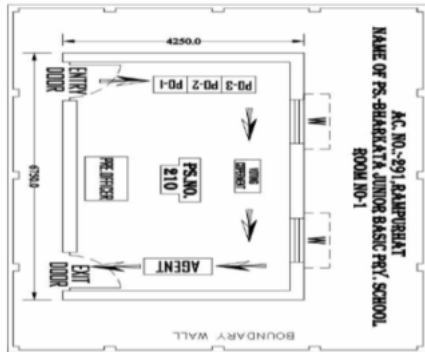

নির্বাচক নিবন্ধন আধিকারিকের স্বাক্ষর

Nazri Naksha

Google Map View

Polling Station Building Front View

Polling Station Front View

Cad View

Key MAP View

বিধানসভা নির্বাচনক্ষেত্রের নং, নাম : 291-রামপুরহাট
ভাগ নং, নাম : 1-গ্রাম-কাপাসডাঙ্গা(অংশ)