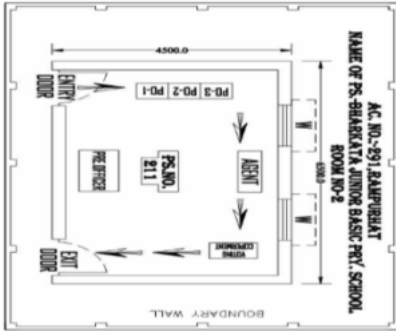

নির্বাচক নিবন্ধন আধিকারিকের স্বাক্ষর

Nazri Naksha

Google Map View

Polling Station Building Front View

Polling Station Front View

Cad View

Key MAP View

1 নাম : মসিদাবিবি স্বামীর নাম : হরেকচাঁদ বাড়ির নং : n0005 বয়স : 69 লিঙ্গ : মহিলা	FNR2412120 ফটো উপলব্ধ	2 নাম : তাজিলা বিবি স্বামীর নাম : জামাল সেখ বাড়ির নং : n0073 বয়স : 51 লিঙ্গ : মহিলা	FNR1997105 ফটো উপলব্ধ	3 নাম : জামাল সেখ পিতার নাম : হেঙ্গু সেখ বাড়ির নং : n0073 বয়স : 55 লিঙ্গ : পুরুষ	FNR1997097 ফটো উপলব্ধ
4 নাম : গোলেশ্বর বিবি স্বামীর নাম : বসীরুল সেখ বাড়ির নং : n0082 বয়স : 53 লিঙ্গ : মহিলা	FNR2413425 ফটো উপলব্ধ	5 নাম : আসমান সেখ মায়ের নাম : গোলেশ্বর বিবি বাড়ির নং : n0082 বয়স : 32 লিঙ্গ : পুরুষ	NUM1648005 ফটো উপলব্ধ	6 নাম : নজরুল সেখ মায়ের নাম : গোলেশ্বর বিবি বাড়ির নং : n0082 বয়স : 30 লিঙ্গ : পুরুষ	NUM1766336 ফটো উপলব্ধ
7 নাম : কাবির ইয়াসমিন মায়ের নাম : সাহানাজ বিবি বাড়ির নং : n0176 বয়স : 28 লিঙ্গ : মহিলা	NUM1963552 ফটো উপলব্ধ	8 নাম : আনোরা বিবি স্বামীর নাম : নূরজামাল সেখ বাড়ির নং : n0094 বয়স : 38 লিঙ্গ : মহিলা	NUM1963446 ফটো উপলব্ধ	9 নাম : মানুফা বিবি স্বামীর নাম : হেঙ্গু সেখ বাড়ির নং : n0124 বয়স : 29 লিঙ্গ : মহিলা	NUM1963420 ফটো উপলব্ধ
10 নাম : মারুফা বিবি স্বামীর নাম : আনজুর সেখ বাড়ির নং : n0263 বয়স : 30 লিঙ্গ : মহিলা	NUM1963370 ফটো উপলব্ধ	11 নাম : সাহাবউদ্দিন খাঁ পিতার নাম : সাহাদত খাঁ বাড়ির নং : n0146 বয়স : 28 লিঙ্গ : পুরুষ	NUM1963339 ফটো উপলব্ধ	12 নাম : সরাজ সেখ পিতার নাম : মুসলেম সেখ বাড়ির নং : n0013 বয়স : 50 লিঙ্গ : পুরুষ	WB/42/289/051501 ফটো উপলব্ধ
13 নাম : সায়রাবানু বিবি স্বামীর নাম : মুসতাকিম সেখ বাড়ির নং : n0246 বয়স : 40 লিঙ্গ : মহিলা	NUM1141563 ফটো উপলব্ধ	14 নাম : সেখ মুসতাকিম পিতার নাম : মুরসাদ বাড়ির নং : n0246 বয়স : 49 লিঙ্গ : পুরুষ	NUM1863125 ফটো উপলব্ধ	15 নাম : আলমগীর মোল্লা পিতার নাম : কামাল মোল্লা বাড়ির নং : n0173 বয়স : 29 লিঙ্গ : পুরুষ	NUM1862861 ফটো উপলব্ধ
16 নাম : কামাল মোল্লা পিতার নাম : নুরুল হক মোল্লা বাড়ির নং : n0173 বয়স : 58 লিঙ্গ : পুরুষ	FNR0011882 ফটো উপলব্ধ	17 নাম : আজহারউদ্দিন পিতার নাম : মুহিবু সাভার সেখ বাড়ির নং : n0297 বয়স : 33 লিঙ্গ : পুরুষ	NUM1648245 ফটো উপলব্ধ	18 নাম : হাসিনা বিবি স্বামীর নাম : মিন্টু সেখ বাড়ির নং : n0124 বয়স : 32 লিঙ্গ : মহিলা	NUM2052868 ফটো উপলব্ধ
19 নাম : মিন্টু সেখ পিতার নাম : হারাধন সেখ বাড়ির নং : n0124 বয়স : 31 লিঙ্গ : পুরুষ	NUM2052850 ফটো উপলব্ধ	20 নাম : আব্দুল খাঁ পিতার নাম : আবেদিন খাঁ বাড়ির নং : n0066 বয়স : 27 লিঙ্গ : পুরুষ	NUM2052751 ফটো উপলব্ধ	21 নাম : হারাধন সেখ পিতার নাম : কালু সেখ বাড়ির নং : n0124 বয়স : 61 লিঙ্গ : পুরুষ	WB/42/289/060754 ফটো উপলব্ধ
22 নাম : আর্জিনা বিবি স্বামীর নাম : সিরাজ সেখ বাড়ির নং : n0013 বয়স : 45 লিঙ্গ : মহিলা	FNR2329050 ফটো উপলব্ধ	23 নাম : সিফাজুল হক পিতার নাম : সিরাজুল হক বাড়ির নং : n0075 বয়স : 40 লিঙ্গ : পুরুষ	FNR2329860 ফটো উপলব্ধ	24 নাম : অসিম সেখ পিতার নাম : নুরুল ইসলাম বাড়ির নং : n0005 বয়স : 35 লিঙ্গ : পুরুষ	NUM1456839 ফটো উপলব্ধ
25 নাম : চকলেট খাঁ মায়ের নাম : রমেলা বিবি বাড়ির নং : n0066 বয়স : 30 লিঙ্গ : মহিলা	NUM1766773 ফটো উপলব্ধ	26 নাম : লাজিনাবিবি স্বামীর নাম : সিরাজুল বাড়ির নং : n0075 বয়স : 59 লিঙ্গ : মহিলা	FNR1997303 ফটো উপলব্ধ	27 নাম : সহমত আলি সেখ পিতার নাম : সাধুজামাল সেখ বাড়ির নং : n0075 বয়স : 54 লিঙ্গ : পুরুষ	NUM1647866 ফটো উপলব্ধ
28 নাম : শীলা বিবি স্বামীর নাম : সহমত আলি সেখ বাড়ির নং : n0075 বয়স : 41 লিঙ্গ : মহিলা	NUM1647874 ফটো উপলব্ধ	29 নাম : সাহিফা বিবি স্বামীর নাম : নুরুল ইসলাম বাড়ির নং : n0094 বয়স : 61 লিঙ্গ : মহিলা	WB/42/289/051578 ফটো উপলব্ধ	30 নাম : নূরজামাল সেখ পিতার নাম : নূরইসলাম সেখ বাড়ির নং : n0094 বয়স : 43 লিঙ্গ : পুরুষ	NUM0856146 ফটো উপলব্ধ