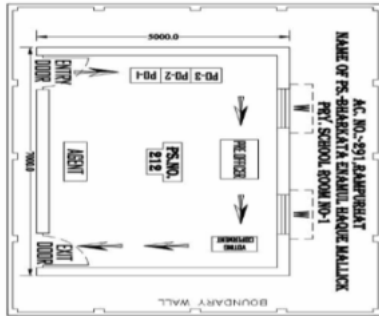

নির্বাচক নিবন্ধন আধিকারিকের স্বাক্ষর

Nazri Naksha

Google Map View

Polling Station Building Front View

Polling Station Front View

Cad View

Key MAP View

1 নাম : সুমিত্রা বাউরী পিতার নাম: গাজল বাউরী বাড়ির নং : n0407 বয়স : 41 লিঙ্গ : মহিলা	NUM2098440 ফটো উপলব্ধ	2 নাম : সন্তোষ কাপরী পিতার নাম: মফুৎ কাপরী বাড়ির নং : n0358 বয়স : 37 লিঙ্গ : পুরুষ	NUM1963669 ফটো উপলব্ধ	3 নাম : জয়ন্তী কাপরী ঘোষ স্বামীর নাম: সন্তোষ কাপরী বাড়ির নং : n0358 বয়স : 34 লিঙ্গ : মহিলা	NUM2053817 ফটো উপলব্ধ
4 নাম : মেরি কিস্কু পিতার নাম: ডুটু কিস্কু বাড়ির নং : N0088 বয়স : 53 লিঙ্গ : মহিলা	NUM2329597 ফটো উপলব্ধ	5 নাম : চম্পা কিস্কু পিতার নাম: গুমটো কিস্কু বাড়ির নং : নং098 বয়স : 25 লিঙ্গ : মহিলা	NUM2224715 ফটো উপলব্ধ	6 নাম : ছুটু কিস্কু পিতার নাম: হাবু কিস্কু বাড়ির নং : এন0079 বয়স : 25 লিঙ্গ : পুরুষ	NUM2224665 ফটো উপলব্ধ
7 নাম : সজন ঘোষ পিতার নাম: বিনয় ঘোষ বাড়ির নং : n0015 বয়স : 31 লিঙ্গ : পুরুষ	NUM1766914 ফটো উপলব্ধ	8 নাম : রামসুদীন সরেন পিতার নাম: হানু সরেন বাড়ির নং : চান্দা বয়স : 22 লিঙ্গ : পুরুষ	NUM2792489 ফটো উপলব্ধ	9 নাম : ইন্দ্রজিৎ ঘোষ পিতার নাম: বিজয় ঘোষ বাড়ির নং : n0011 বয়স : 28 লিঙ্গ : পুরুষ	NUM2053502 ফটো উপলব্ধ
10 নাম : সোমা ঘোষ (পাল) স্বামীর নাম: তাপস ঘোষ বাড়ির নং : n0071 বয়স : 31 লিঙ্গ : মহিলা	NUM2053809 ফটো উপলব্ধ	11 নাম : অলকা ঘোষ স্বামীর নাম: তমাল ঘোষ বাড়ির নং : n0003 বয়স : 33 লিঙ্গ : মহিলা	NUM2053965 ফটো উপলব্ধ	12 নাম : চুমকী ঘোষ স্বামীর নাম: সুখেন ঘোষ বাড়ির নং : n0006 বয়স : 34 লিঙ্গ : মহিলা	NUM2053916 ফটো উপলব্ধ
13 নাম : মানালী ঘোষ স্বামীর নাম: মানিক ঘোষ বাড়ির নং : n0404 বয়স : 27 লিঙ্গ : মহিলা	NUM2098416 ফটো উপলব্ধ	14 নাম : তনুশ্রী ঘোষ স্বামীর নাম: বাপন ঘোষ বাড়ির নং : n0005 বয়স : 35 লিঙ্গ : মহিলা	NUM1963750 ফটো উপলব্ধ	15 নাম : গোস্ট ঘোষ পিতার নাম: অশোক ঘোষ বাড়ির নং : n0032 বয়স : 29 লিঙ্গ : পুরুষ	NUM1999853 ফটো উপলব্ধ
16 নাম : নীলমাধব ঘোষ পিতার নাম: মহাদেব ঘোষ বাড়ির নং : n0033 বয়স : 83 লিঙ্গ : পুরুষ	WB/42/289/054618 ফটো উপলব্ধ	17 নাম : রুশ্মা দলুই ডোম স্বামীর নাম: বিশ্বজিত ডোম বাড়ির নং : n0039 বয়স : 30 লিঙ্গ : মহিলা	NUM1999895 ফটো উপলব্ধ	18 নাম : তাপস ঘোষ পিতার নাম: সন্তোষ ঘোষ বাড়ির নং : n0071 বয়স : 41 লিঙ্গ : পুরুষ	FNR2584399 ফটো উপলব্ধ
19 নাম : মাধবীরাণী ঘোষ স্বামীর নাম: সন্তোষ ঘোষ বাড়ির নং : n0042 বয়স : 66 লিঙ্গ : মহিলা	WB/42/289/054173 ফটো উপলব্ধ	20 নাম : মনসারাণী ঘোষ স্বামীর নাম: জিতেন ঘোষ বাড়ির নং : n0042 বয়স : 76 লিঙ্গ : মহিলা	FNR2001378 ফটো উপলব্ধ	21 নাম : চন্দনা ঘোষ মায়ের নাম: সন্ধ্যারানী ঘোষ বাড়ির নং : n0041 বয়স : 40 লিঙ্গ : মহিলা	NUM1138916 ফটো উপলব্ধ
22 নাম : হেমন্ত ঘোষ মায়ের নাম: সন্ধ্যা রানী ঘোষ বাড়ির নং : n0041 বয়স : 37 লিঙ্গ : পুরুষ	NUM1541440 ফটো উপলব্ধ	23 নাম : অশোক ঘোষ অন্যান্য: গোস্ট ঘোষ বাড়ির নং : n0443 বয়স : 60 লিঙ্গ : পুরুষ	NUM2130284 ফটো উপলব্ধ	24 নাম : সদানন্দ ঘোষ পিতার নাম: বিজয় ঘোষ বাড়ির নং : n0436 বয়স : 26 লিঙ্গ : পুরুষ	NUM2130201 ফটো উপলব্ধ
25 নাম : সুদিন ঘোষ পিতার নাম: সুকান্ত ঘোষ বাড়ির নং : n0435 বয়স : 26 লিঙ্গ : পুরুষ	NUM2130193 ফটো উপলব্ধ	26 নাম : অনিমা ঘোষ স্বামীর নাম: স্বপন ঘোষ বাড়ির নং : n0463 বয়স : 50 লিঙ্গ : মহিলা	NUM2130508 ফটো উপলব্ধ	27 নাম : পলাশ ঘোষ পিতার নাম: অশোক ঘোষ বাড়ির নং : n0485 বয়স : 38 লিঙ্গ : পুরুষ	NUM2179133 ফটো উপলব্ধ
28 নাম : বিলাসী ঘোষ স্বামীর নাম: লালমোহন ঘোষ বাড়ির নং : n0004 বয়স : 50 লিঙ্গ : মহিলা	WB/42/289/054499 ফটো উপলব্ধ	29 নাম : লালমোহন ঘোষ পিতার নাম: মদন ঘোষ বাড়ির নং : n0004 বয়স : 56 লিঙ্গ : পুরুষ	WB/42/289/054456 ফটো উপলব্ধ	30 নাম : রুশ্মা ঘোষ(মণ্ডল) স্বামীর নাম: সমিরণ ঘোষ বাড়ির নং : n0003 বয়স : 40 লিঙ্গ : মহিলা	NUM1387331 ফটো উপলব্ধ