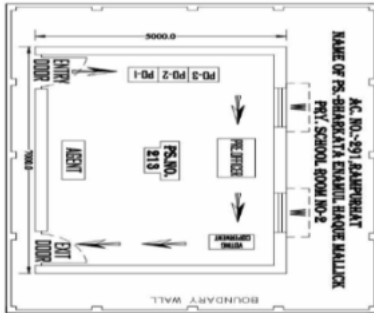

নির্বাচক নিবন্ধন আধিকারিকের স্বাক্ষর

Nazri Naksha

Google Map View

Polling Station Building Front View

Polling Station Front View

Cad View

Key MAP View

1 নাম : মনিকা কিকু পিতার নাম: সুনীল কিকু বাড়ির নং : নং244 বয়স : 25 লিঙ্গ : মহিলা	NUM2224558 ফটো উপলব্ধ	2 নাম : ঠাকুরান টুডু পিতার নাম: ডাক্তার টুডু বাড়ির নং : নং00 বয়স : 24 লিঙ্গ : মহিলা	NUM2620615 ফটো উপলব্ধ	3 নাম : কলাবতী টুডু স্বামীর নাম: হাডুম টুডু বাড়ির নং : n0205 বয়স : 39 লিঙ্গ : মহিলা	NUM1767284 ফটো উপলব্ধ
4 নাম : হাডুম টুডু পিতার নাম: মরদ টুডু বাড়ির নং : n0205 বয়স : 42 লিঙ্গ : পুরুষ	FNR2002574 ফটো উপলব্ধ	5 নাম : মিরক (হাঁসদা) টুডু স্বামীর নাম: দেবেন টুডু বাড়ির নং : n0152 বয়স : 29 লিঙ্গ : মহিলা	NUM2053627 ফটো উপলব্ধ	6 নাম : রাখীনা টুডু পিতার নাম: গুডুম টুডু বাড়ির নং : n0204 বয়স : 23 লিঙ্গ : মহিলা	NUM2681260 ফটো উপলব্ধ
7 নাম : ছপনি টুডু স্বামীর নাম: চাদরায় টুডু বাড়ির নং : n0182 বয়স : 53 লিঙ্গ : মহিলা	FNR2002509 ফটো উপলব্ধ	8 নাম : মুঙ্গলী টুডু স্বামীর নাম: জেঠা টুডু বাড়ির নং : n0205 বয়স : 42 লিঙ্গ : মহিলা	NUM1767169 ফটো উপলব্ধ	9 নাম : পার্বতী টুডু স্বামীর নাম: সনৎ টুডু বাড়ির নং : নং103 বয়স : 43 লিঙ্গ : মহিলা	NUM2224392 ফটো উপলব্ধ
10 নাম : চিত্তামণি টুডু স্বামীর নাম: বিশ্বনাথ টুডু বাড়ির নং : n0205 বয়স : 29 লিঙ্গ : মহিলা	NUM1863653 ফটো উপলব্ধ	11 নাম : সনিলাল টুডু পিতার নাম: চাদরায় টুডু বাড়ির নং : নং182 বয়স : 25 লিঙ্গ : পুরুষ	NUM2224541 ফটো উপলব্ধ	12 নাম : শিবানী টুডু স্বামীর নাম: সনিলাল টুডু বাড়ির নং : এন0182 বয়স : 24 লিঙ্গ : মহিলা	NUM2787448 ফটো উপলব্ধ
13 নাম : দেবান টুডু পিতার নাম: ডাক্তার টুডু বাড়ির নং : n0152 বয়স : 33 লিঙ্গ : পুরুষ	NUM1458207 ফটো উপলব্ধ	14 নাম : সোম টুডু পিতার নাম: সুকল টুডু বাড়ির নং : n0188 বয়স : 71 লিঙ্গ : পুরুষ	FNR2002673 ফটো উপলব্ধ	15 নাম : মাইনো টুডু স্বামীর নাম: লেদা টুডু বাড়ির নং : n0189 বয়স : 86 লিঙ্গ : মহিলা	FNR2002541 ফটো উপলব্ধ
16 নাম : বিশ্বনাথ টুডু পিতার নাম: সোম টুডু বাড়ির নং : n0188 বয়স : 32 লিঙ্গ : পুরুষ	NUM1648708 ফটো উপলব্ধ	17 নাম : ফুলমণি টুডু স্বামীর নাম: সোম টুডু বাড়ির নং : n0188 বয়স : 66 লিঙ্গ : মহিলা	FNR2002681 ফটো উপলব্ধ	18 নাম : নীলমণি টুডু স্বামীর নাম: শিব টুডু বাড়ির নং : n0183 বয়স : 51 লিঙ্গ : মহিলা	FNR2002525 ফটো উপলব্ধ
19 নাম : শিব টুডু পিতার নাম: ঈশ্বর টুডু বাড়ির নং : n0183 বয়স : 53 লিঙ্গ : পুরুষ	FNR2002517 ফটো উপলব্ধ	20 নাম : মঙ্গল টুডু পিতার নাম: শিব টুডু বাড়ির নং : n0183 বয়স : 24 লিঙ্গ : পুরুষ	NUM2777563 ফটো উপলব্ধ	21 নাম : রবীন্দ্র টুডু পিতার নাম: শিব টুডু বাড়ির নং : n0183 বয়স : 22 লিঙ্গ : পুরুষ	NUM2777571 ফটো উপলব্ধ
22 নাম : ঈশ্বর টুডু পিতার নাম: চাদরায় টুডু বাড়ির নং : n0182 বয়স : 29 লিঙ্গ : পুরুষ	NUM1863638 ফটো উপলব্ধ	23 নাম : মঙ্গল টুডু পিতার নাম: ডাক্তার টুডু বাড়ির নং : n0152 বয়স : 32 লিঙ্গ : পুরুষ	NUM1541606 ফটো উপলব্ধ	24 নাম : বিজয় টুডু পিতার নাম: লেদা টুডু বাড়ির নং : n0189 বয়স : 61 লিঙ্গ : পুরুষ	FNR0110783 ফটো উপলব্ধ
25 নাম : দুলাল টুডু স্বামীর নাম: বিজয় টুডু বাড়ির নং : n0189 বয়স : 56 লিঙ্গ : মহিলা	WB/42/289/054526 ফটো উপলব্ধ	26 নাম : সুজয় টুডু পিতার নাম: লেদা টুডু বাড়ির নং : n0189 বয়স : 53 লিঙ্গ : পুরুষ	WB/42/289/054565 ফটো উপলব্ধ	27 নাম : পাকু (সেরেন) টুডু স্বামীর নাম: সুজয় টুডু বাড়ির নং : n0189 বয়স : 39 লিঙ্গ : মহিলা	NUM1767193 ফটো উপলব্ধ
28 নাম : গুডুম টুডু পিতার নাম: মটরু টুডু বাড়ির নং : n0204 বয়স : 53 লিঙ্গ : পুরুষ	FNR2002657 ফটো উপলব্ধ	29 নাম : হোপনী টুডু পিতার নাম: মটরু টুডু বাড়ির নং : n0204 বয়স : 44 লিঙ্গ : মহিলা	NUM1388222 ফটো উপলব্ধ	30 নাম : বুধই টুডু পিতার নাম: মটরু টুডু বাড়ির নং : n0204 বয়স : 41 লিঙ্গ : পুরুষ	NUM1388230 ফটো উপলব্ধ