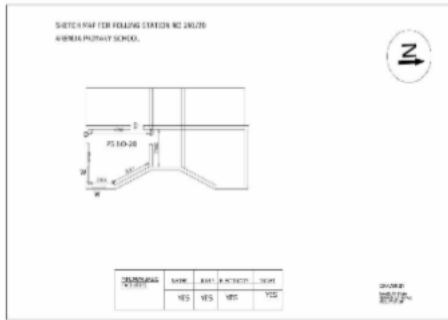

নির্বাচক নিবন্ধন আধিকারিকের স্বাক্ষর

Nazri Naksha

Google Map View

Polling Station Building Front View

Polling Station Front View

Cad View

Key MAP View

1 নাম : বাস্তা মার্ভি পিতার নাম: বুদ্ধিনাথ মার্ভি বাড়ির নং : n0034 বয়স : 35 লিঙ্গ : পুরুষ	NUM1573658 ফটো উপলব্ধ	2 নাম : পিংকি মার্ভি(কিস্কু) স্বামীর নাম: বাস্তা মার্ভি বাড়ির নং : n0034 বয়স : 32 লিঙ্গ : মহিলা	NUM1573641 ফটো উপলব্ধ	3 নাম : খারে কিসকু পিতার নাম: কাদরু কিসকু বাড়ির নং : n0241 বয়স : 51 লিঙ্গ : পুরুষ	WB/42/291/060342 ফটো উপলব্ধ
4 নাম : কোলামতী কিস্কু স্বামীর নাম: সোলেমানি কিস্কু বাড়ির নং : n0001 বয়স : 44 লিঙ্গ : মহিলা	CBF2342657 ফটো উপলব্ধ	5 নাম : বিনয় কিস্কু পিতার নাম: লক্ষীরাম কিস্কু বাড়ির নং : n0001 বয়স : 40 লিঙ্গ : পুরুষ	NUM1297746 ফটো উপলব্ধ	6 নাম : পূর্ণিমা কিস্কু পিতার নাম: সোলেমানি কিস্কু বাড়ির নং : না বয়স : 24 লিঙ্গ : মহিলা	NUM2738409 ফটো উপলব্ধ
7 নাম : শ্রীমতী কিস্কু স্বামীর নাম: খারে কিস্কু বাড়ির নং : n0080 বয়স : 48 লিঙ্গ : মহিলা	WB/42/291/051370 ফটো উপলব্ধ	8 নাম : তালা টুডু পিতার নাম: শিবা টুডু বাড়ির নং : n0001 বয়স : 45 লিঙ্গ : পুরুষ	NUM1894831 ফটো উপলব্ধ	9 নাম : ববিতা মার্ভি(কিস্কু) স্বামীর নাম: বিনয় কিস্কু বাড়ির নং : n0001 বয়স : 29 লিঙ্গ : মহিলা	NUM1894864 ফটো উপলব্ধ
10 নাম : অর্চনা সাহা স্বামীর নাম: জয়দেব সাহা বাড়ির নং : n0003 বয়স : 43 লিঙ্গ : মহিলা	NUM1573443 ফটো উপলব্ধ	11 নাম : বন্দনা সাহা স্বামীর নাম: রাজু সাহা বাড়ির নং : n0003 বয়স : 46 লিঙ্গ : মহিলা	NUM1573518 ফটো উপলব্ধ	12 নাম : বিশুজিৎ সাহা পিতার নাম: রাজু সাহা বাড়ির নং : এন0003 বয়স : 25 লিঙ্গ : পুরুষ	NUM2235059 ফটো উপলব্ধ
13 নাম : অভিজিত সাহা পিতার নাম: রাজু সাহা বাড়ির নং : এন0003 বয়স : 23 লিঙ্গ : পুরুষ	NUM2618296 ফটো উপলব্ধ	14 নাম : জয়দেব সাহা পিতার নাম: বারিত বরণ সাহা বাড়ির নং : n0003 বয়স : 46 লিঙ্গ : পুরুষ	NUM1573450 ফটো উপলব্ধ	15 নাম : গয়া সাহা পিতার নাম: হিমাংসু চৌধুরী বাড়ির নং : n0003 বয়স : 37 লিঙ্গ : পুরুষ	NUM1297753 ফটো উপলব্ধ
16 নাম : রাজু সাহা পিতার নাম: সুশীল সাহা বাড়ির নং : n0003 বয়স : 48 লিঙ্গ : পুরুষ	MYH2334126 ফটো উপলব্ধ	17 নাম : বিষ্ণু চৌধুরী পিতার নাম: আশীষ চৌধুরী বাড়ির নং : n0003 বয়স : 30 লিঙ্গ : পুরুষ	NUM1815000 ফটো উপলব্ধ	18 নাম : প্রভু চৌধুরী পিতার নাম: আশীষ চৌধুরী বাড়ির নং : n0003 বয়স : 36 লিঙ্গ : পুরুষ	NUM1573476 ফটো উপলব্ধ
19 নাম : অপর্ণা চৌধুরী স্বামীর নাম: আশীষ চৌধুরী বাড়ির নং : n0003 বয়স : 53 লিঙ্গ : মহিলা	WB/42/291/051143 ফটো উপলব্ধ	20 নাম : আশীষ চৌধুরী পিতার নাম: লক্ষন চৌধুরী বাড়ির নং : n0003 বয়স : 55 লিঙ্গ : পুরুষ	WB/42/291/051324 ফটো উপলব্ধ	21 নাম : মঞ্জু চৌধুরী স্বামীর নাম: হিমাংসু চৌধুরী বাড়ির নং : n0003 বয়স : 62 লিঙ্গ : মহিলা	WB/42/291/051138 ফটো উপলব্ধ
22 নাম : সরস্বতী কিস্কু স্বামীর নাম: মল্লেশ্বর কিস্কু বাড়ির নং : n0047 বয়স : 40 লিঙ্গ : মহিলা	CBF2651156 ফটো উপলব্ধ	23 নাম : সোনা টুডু পিতার নাম: চুড়া টুডু বাড়ির নং : n0105 বয়স : 58 লিঙ্গ : মহিলা	WB/42/291/051213 ফটো উপলব্ধ	24 নাম : মিস্ত্রী টুডু পিতার নাম: চুড়া টুডু বাড়ির নং : n0105 বয়স : 65 লিঙ্গ : পুরুষ	CBF2728517 ফটো উপলব্ধ
25 নাম : সরমিলা টুডু স্বামীর নাম: মনোহরী টুডু বাড়ির নং : n0103 বয়স : 42 লিঙ্গ : মহিলা	CBF2823672 ফটো উপলব্ধ	26 নাম : বিটি টুডু স্বামীর নাম: মসো টুডু বাড়ির নং : n0103 বয়স : 50 লিঙ্গ : মহিলা	WB/42/291/051041 ফটো উপলব্ধ	27 নাম : ডাক্তার টুডু পিতার নাম: সোম টুডু বাড়ির নং : n0091 বয়স : 60 লিঙ্গ : পুরুষ	WB/42/291/051360 ফটো উপলব্ধ
28 নাম : দুরবীন টুডু পিতার নাম: মিস্ত্রী টুডু বাড়ির নং : n0091 বয়স : 41 লিঙ্গ : পুরুষ	CBF2651131 ফটো উপলব্ধ	29 নাম : মনী টুডু স্বামীর নাম: মিস্ত্রী টুডু বাড়ির নং : n0091 বয়স : 61 লিঙ্গ : মহিলা	WB/42/291/051413 ফটো উপলব্ধ	Q 30 নাম : মাকলু টুডু পিতার নাম: মিস্ত্রী টুডু বাড়ির নং : বয়স : 52 লিঙ্গ : মহিলা	NUM1487339 ফটো উপলব্ধ