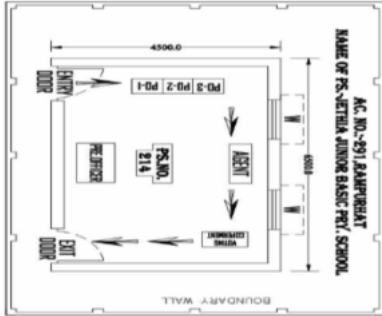

নির্বাচক নিবন্ধন আধিকারিকের স্বাক্ষর

Nazri Naksha

Google Map View

Polling Station Building Front View

Polling Station Front View

Cad View

Key MAP View

1 নাম : নাজমাবিবি স্বামীর নাম: রোমজান বাড়ির নং : n0043 বয়স : 83 লিঙ্গ : মহিলা ফটো উপলব্ধ	WB/42/289/057210	2 নাম : মহঃ গুলজার আলী মঞ্জিল পিতার নাম: আব্দুস সুকুর মঞ্জিল বাড়ির নং : n0126 বয়স : 41 লিঙ্গ : পুরুষ ফটো উপলব্ধ	FNR2005320	3 নাম : পারভিন খাতুন পিতার নাম: মুহঃ লুৎফার হুইমান বাড়ির নং : n0120 বয়স : 36 লিঙ্গ : মহিলা ফটো উপলব্ধ	NUM1541861
4 নাম : আসলিমা খাতুন (বিবি) স্বামীর নাম: মহঃ মফিজুর রহমান বাড়ির নং : n0120 বয়স : 29 লিঙ্গ : মহিলা ফটো উপলব্ধ	NUM1864198	5 নাম : সাইফুদ্দিন লুৎফ পিতার নাম: হেলু সেখ বাড়ির নং : n0118 বয়স : 35 লিঙ্গ : পুরুষ ফটো উপলব্ধ	NUM1388701	6 নাম : নাসির পিতার নাম: হেলু বাড়ির নং : n0118 বয়স : 36 লিঙ্গ : পুরুষ ফটো উপলব্ধ	NUM1388693
7 নাম : সাবিনা বিবি স্বামীর নাম: জাকির সেখ বাড়ির নং : n0118 বয়স : 36 লিঙ্গ : মহিলা ফটো উপলব্ধ	NUM1864172	8 নাম : জাকির সেখ পিতার নাম: হেলু সেখ বাড়ির নং : n0118 বয়স : 45 লিঙ্গ : পুরুষ ফটো উপলব্ধ	FNR2331098	9 নাম : আনোয়ারাবিবি স্বামীর নাম: হেলু বাড়ির নং : n0118 বয়স : 71 লিঙ্গ : মহিলা ফটো উপলব্ধ	FNR2006021
10 নাম : ঝরনা বিবি স্বামীর নাম: সায়াল সেখ বাড়ির নং : n0032 বয়স : 30 লিঙ্গ : মহিলা ফটো উপলব্ধ	NUM1767664	11 নাম : জ্যোৎস্না বিবি স্বামীর নাম: আরিফ সেখ বাড়ির নং : n0032 বয়স : 39 লিঙ্গ : মহিলা ফটো উপলব্ধ	FNR2513687	12 নাম : আয়ুব সেখ পিতার নাম: সপিক সেখ বাড়ির নং : n0032 বয়স : 43 লিঙ্গ : পুরুষ ফটো উপলব্ধ	FNR1691419
13 নাম : সাওয়াল পিতার নাম: সফিক বাড়ির নং : n0032 বয়স : 35 লিঙ্গ : পুরুষ ফটো উপলব্ধ	NUM1164854	14 নাম : ফারুক সেখ পিতার নাম: সফিক সেখ বাড়ির নং : n0032 বয়স : 46 লিঙ্গ : পুরুষ ফটো উপলব্ধ	FNR2008498	15 নাম : মবিনা বিবি স্বামীর নাম: সপিক বাড়ির নং : n0032 বয়স : 61 লিঙ্গ : মহিলা ফটো উপলব্ধ	NUM2813913
16 নাম : মোসলেমা বিবি স্বামীর নাম: হকাই বাড়ির নং : n0110 বয়স : 86 লিঙ্গ : মহিলা ফটো উপলব্ধ	WB/42/289/057300	17 নাম : আনজেরা বিবি স্বামীর নাম: জাকির বাড়ির নং : n0109 বয়স : 61 লিঙ্গ : মহিলা ফটো উপলব্ধ	FNR2415677	18 নাম : সাফারুল সেখ স্বামীর নাম: মতিলাল সেখ বাড়ির নং : n0081 বয়স : 29 লিঙ্গ : পুরুষ ফটো উপলব্ধ	NUM1964212
19 নাম : সারজিনা বিবি পিতার নাম: সপিক বিবি বাড়ির নং : n0032 বয়স : 32 লিঙ্গ : মহিলা ফটো উপলব্ধ	NUM1649334	# 20 নাম : আসিফ আলি মোল্লা পিতার নাম: হুমায়ুন কবীর মোল্লা বাড়ির নং : n0007 বয়স : 28 লিঙ্গ : পুরুষ ফটো উপলব্ধ	NUM1964147	21 নাম : সামিনা বিবি স্বামীর নাম: আয়ুব সেখ বাড়ির নং : n0032 বয়স : 31 লিঙ্গ : মহিলা ফটো উপলব্ধ	NUM1864230
22 নাম : তসলেহারা বিবি স্বামীর নাম: রুইসন সেখ বাড়ির নং : n0012 বয়স : 61 লিঙ্গ : মহিলা ফটো উপলব্ধ	FNR2513612	23 নাম : লুৎফুলেশা খাতুন পিতার নাম: হুমায়ুন কবীর বাড়ির নং : n0007 বয়স : 35 লিঙ্গ : মহিলা ফটো উপলব্ধ	NUM1458686	24 নাম : মেহেরুল্লা বেগম(বিবি) স্বামীর নাম: মোল্লা হুমায়ুন কবীর বাড়ির নং : n0007 বয়স : 54 লিঙ্গ : মহিলা ফটো উপলব্ধ	WB/42/289/057004
25 নাম : সেবিনা খাতুন স্বামীর নাম: বাতিন সেখ বাড়ির নং : n0007 বয়স : 31 লিঙ্গ : মহিলা ফটো উপলব্ধ	NUM1846906	26 নাম : কনিজপীরবিবি স্বামীর নাম: সিরাজউদ্দিন বাড়ির নং : 000 বয়স : 61 লিঙ্গ : মহিলা ফটো উপলব্ধ	WB/42/289/057714	27 নাম : হাসিবাবিবি স্বামীর নাম: জববার বাড়ির নং : n0040 বয়স : 56 লিঙ্গ : মহিলা ফটো উপলব্ধ	WB/42/289/057035
28 নাম : কোহিনুরবিবি স্বামীর নাম: সবুর বাড়ির নং : n0040 বয়স : 56 লিঙ্গ : মহিলা ফটো উপলব্ধ	FNR2005551	29 নাম : কালাম সেখ পিতার নাম: সবুর সেখ বাড়ির নং : n0040 বয়স : 38 লিঙ্গ : পুরুষ ফটো উপলব্ধ	FNR2330751	30 নাম : সবুর সেখ পিতার নাম: উজ্জ্বল সেখ বাড়ির নং : n0040 বয়স : 60 লিঙ্গ : পুরুষ ফটো উপলব্ধ	FNR2005544