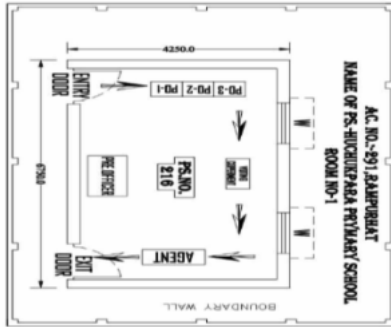

নির্বাচক নিবন্ধন আধিকারিকের স্বাক্ষর

Nazri Naksha

Google Map View

Polling Station Building Front View

Polling Station Front View

Cad View

Key MAP View

1 নাম : টিংকু সেখ পিতার নাম: মজিম সেখ বাড়ির নং : n0091 বয়স : 40 লিঙ্গ : পুরুষ ফটো উপলব্ধ	NUM0879106	2 নাম : রবিনা বিবি স্বামীর নাম: মজিম বাড়ির নং : n0091 বয়স : 64 লিঙ্গ : মহিলা ফটো উপলব্ধ	WB/42/289/060653	3 নাম : তাজ মহম্মদ মোল্লা পিতার নাম: শিখ মহম্মদ মোল্লা বাড়ির নং : n0123 বয়স : 41 লিঙ্গ : পুরুষ ফটো উপলব্ধ	FNR2010460
4 নাম : আফফান আলি মোল্লা পিতার নাম: আবহোসেন মোল্লা বাড়ির নং : n0123 বয়স : 55 লিঙ্গ : পুরুষ ফটো উপলব্ধ	NUM2603330	5 নাম : আজমদা বিবি স্বামীর নাম: মুরসাদ বাড়ির নং : n0060 বয়স : 66 লিঙ্গ : মহিলা ফটো উপলব্ধ	WB/42/289/060128	6 নাম : লাজিনা বিবি স্বামীর নাম: মিনারুল বাড়ির নং : n0059 বয়স : 59 লিঙ্গ : মহিলা ফটো উপলব্ধ	WB/42/289/060132
7 নাম : আসরফুজ্জামান পিতার নাম: আবদুল বাকি বাড়ির নং : n0042 বয়স : 49 লিঙ্গ : পুরুষ ফটো উপলব্ধ	WB/42/289/060341	8 নাম : অবিলা বিবি স্বামীর নাম: বাহারুল্লা বাড়ির নং : n0041 বয়স : 76 লিঙ্গ : মহিলা ফটো উপলব্ধ	WB/42/289/060161	9 নাম : ফতেমা বিবি স্বামীর নাম: সমিরুল সেখ বাড়ির নং : ফু বয়স : 51 লিঙ্গ : মহিলা ফটো উপলব্ধ	WB/42/289/060035
10 নাম : সেরিনা বিবি স্বামীর নাম: জাহিরুল বাড়ির নং : n0039 বয়স : 58 লিঙ্গ : মহিলা ফটো উপলব্ধ	WB/42/289/060144	11 নাম : জওহারা বিবি স্বামীর নাম: মনিরুদ্দিন বাড়ির নং : n0039 বয়স : 86 লিঙ্গ : মহিলা ফটো উপলব্ধ	WB/42/289/060231	12 নাম : সিরাজুল সেখ পিতার নাম: কিবরিয়া সেখ বাড়ির নং : n0032 বয়স : 53 লিঙ্গ : পুরুষ ফটো উপলব্ধ	WB/42/289/060302
13 নাম : সামিলা বিবি স্বামীর নাম: সাইয়ুদ্দিন মওলু বাড়ির নং : n0155 বয়স : 37 লিঙ্গ : মহিলা ফটো উপলব্ধ	NUM1458991	14 নাম : রুবেল হোসেন পিতার নাম: আজহার হোসেন বাড়ির নং : n0133 বয়স : 36 লিঙ্গ : পুরুষ ফটো উপলব্ধ	NUM1650142	15 নাম : মানোয়ারা বিবি স্বামীর নাম: ফাইনাল বাড়ির নং : n0133 বয়স : 49 লিঙ্গ : মহিলা ফটো উপলব্ধ	WB/42/289/060314
16 নাম : উম্মেহান বিবি স্বামীর নাম: মহঃ ফিরোজ সেখ বাড়ির নং : n0115 বয়স : 38 লিঙ্গ : মহিলা ফটো উপলব্ধ	NUM1459452	17 নাম : তাজউদ্দিন সেখ মায়ের নাম: রকসেনা খাতুন বাড়ির নং : n0115 বয়স : 30 লিঙ্গ : পুরুষ ফটো উপলব্ধ	NUM1769140	18 নাম : সালেমা বিবি স্বামীর নাম: মতলেব বাড়ির নং : n0115 বয়স : 76 লিঙ্গ : মহিলা ফটো উপলব্ধ	WB/42/289/060048
19 নাম : মঞ্জিল মল্লিক পিতার নাম: বিক্রম আলম মল্লিক বাড়ির নং : n0110 বয়স : 31 লিঙ্গ : পুরুষ ফটো উপলব্ধ	NUM1865062	20 নাম : রেশমা বিবি স্বামীর নাম: ফুরকান সেখ বাড়ির নং : n0110 বয়স : 31 লিঙ্গ : মহিলা ফটো উপলব্ধ	NUM1769314	21 নাম : সেরিনা বিবি স্বামীর নাম: সিরাজুল সেখ বাড়ির নং : n0110 বয়স : 43 লিঙ্গ : মহিলা ফটো উপলব্ধ	NUM0873653
22 নাম : সাহিনা বিবি স্বামীর নাম: কামরুল হোসেন বাড়ির নং : n0105 বয়স : 49 লিঙ্গ : মহিলা ফটো উপলব্ধ	NUM2749661	23 নাম : কামরুল হোসেন পিতার নাম: মর্তুজা বাড়ির নং : n0105 বয়স : 50 লিঙ্গ : পুরুষ ফটো উপলব্ধ	WB/42/289/060311	24 নাম : চমৎকারা বিবি স্বামীর নাম: মর্তুজা বাড়ির নং : n0105 বয়স : 76 লিঙ্গ : মহিলা ফটো উপলব্ধ	WB/42/289/060118
25 নাম : মরুফা বিবি স্বামীর নাম: আজিম বাড়ির নং : n0153 বয়স : 81 লিঙ্গ : মহিলা ফটো উপলব্ধ	WB/42/289/060192	26 নাম : সাকিনা বিবি স্বামীর নাম: আয়েউদ্দিন মোল্লা বাড়ির নং : n0095 বয়স : 54 লিঙ্গ : মহিলা ফটো উপলব্ধ	WB/42/289/060806	27 নাম : মিরাজ সেখ পিতার নাম: মতিউর রহমান সেখ বাড়ির নং : n0087 বয়স : 32 লিঙ্গ : পুরুষ ফটো উপলব্ধ	NUM1769348
28 নাম : তাজমিরা বিবি স্বামীর নাম: মিরাজ সেখ বাড়ির নং : n0087 বয়স : 38 লিঙ্গ : মহিলা ফটো উপলব্ধ	NUM1769579	29 নাম : সেরিনা বিবি স্বামীর নাম: মতিউর রহমান বাড়ির নং : n0087 বয়স : 56 লিঙ্গ : মহিলা ফটো উপলব্ধ	FNR1351618	30 নাম : গোলাম মুস্তাফা সেখ মায়ের নাম: অন্নাহারা বিবি বাড়ির নং : n0073 বয়স : 40 লিঙ্গ : পুরুষ ফটো উপলব্ধ	NUM1459916