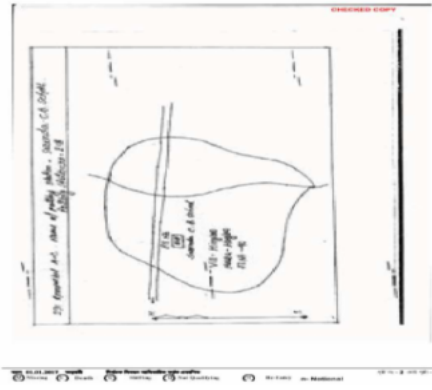

Nazri Naksha