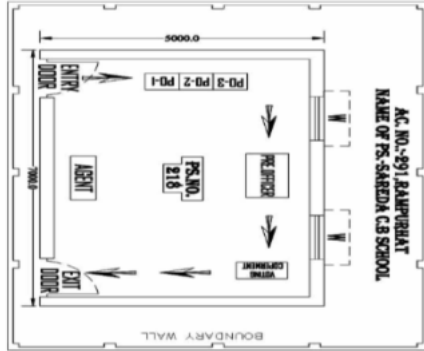

নির্বাচক নিবন্ধন আধিকারিকের স্বাক্ষর

Nazri Naksha

Google Map View

Polling Station Building Front View

Polling Station Front View

Cad View

Key MAP View

1	NUM1383728	ফটো উপলব্ধ	2	NUM1865443	ফটো উপলব্ধ	3	NUM2055168	ফটো উপলব্ধ
নাম : মাকু মার্ভি পিতার নাম: বাবলু হেমব্রম বাড়ির নং : n0000 বয়স : 38 লিঙ্গ : মহিলা			নাম : বাসন্তী তুরী পিতার নাম: গুরি তুরী বাড়ির নং : n0198 বয়স : 33 লিঙ্গ : মহিলা			নাম : বাজুন মূর্মু পিতার নাম: কেমন মূর্মু বাড়ির নং : n0202 বয়স : 47 লিঙ্গ : পুরুষ		
4	NUM2345726	ফটো উপলব্ধ	5	NUM1769637	ফটো উপলব্ধ	6	FNR2011880	ফটো উপলব্ধ
নাম : পার্বতী কিস্কু স্বামীর নাম: রাম মূর্মু বাড়ির নং : নং বয়স : 43 লিঙ্গ : মহিলা			নাম : বিটি কিস্কু পিতার নাম: মাদাই কিস্কু বাড়ির নং : n0097 বয়স : 32 লিঙ্গ : মহিলা			নাম : ফুলমনি কিস্কু স্বামীর নাম: মারংবা কিস্কু বাড়ির নং : n0097 বয়স : 61 লিঙ্গ : মহিলা		
7	NUM1865393	ফটো উপলব্ধ	8	FNR1351055	ফটো উপলব্ধ	9	NUM1966076	ফটো উপলব্ধ
নাম : হাড়মা কিস্কু পিতার নাম: দিবিয়া কিস্কু বাড়ির নং : n0001 বয়স : 52 লিঙ্গ : পুরুষ			নাম : পানমুনি কিস্কু স্বামীর নাম: সামন্ত কিস্কু বাড়ির নং : n0001 বয়স : 56 লিঙ্গ : মহিলা			নাম : সুমন কিস্কু পিতার নাম: মাদাই কিস্কু বাড়ির নং : n0097 বয়স : 28 লিঙ্গ : পুরুষ		
10	NUM2120913	ফটো উপলব্ধ	11	NUM2650901	ফটো উপলব্ধ	12	NUM2121085	ফটো উপলব্ধ
নাম : লক্ষী কিস্কু(হেমব্রম) স্বামীর নাম: সোনাই হেমব্রম বাড়ির নং : n0225 বয়স : 28 লিঙ্গ : মহিলা			নাম : সোহাগিনি চড়ে পিতার নাম: কানগাই চড়ে বাড়ির নং : এন000 বয়স : 22 লিঙ্গ : মহিলা			নাম : প্রশান্ত চড়ে পিতার নাম: কানগাই চড়ে বাড়ির নং : n0242 বয়স : 26 লিঙ্গ : পুরুষ		
13	NUM2479160	ফটো উপলব্ধ	14	NUM2479228	ফটো উপলব্ধ	15	NUM1769736	ফটো উপলব্ধ
নাম : বহমুনী চড়ে স্বামীর নাম: কানগাই চড়ে বাড়ির নং : n0013 বয়স : 48 লিঙ্গ : মহিলা			নাম : কানগাই চড়ে পিতার নাম: শিবলাল চড়ে বাড়ির নং : n0013 বয়স : 50 লিঙ্গ : পুরুষ			নাম : সনমুনি মার্ভি (হাঁসদা) স্বামীর নাম: বিনয় মার্ভি বাড়ির নং : 0000 বয়স : 30 লিঙ্গ : মহিলা		
16	NUM2762516	ফটো উপলব্ধ	17	NUM2575256	ফটো উপলব্ধ	18	NUM2575314	ফটো উপলব্ধ
নাম : আসিকা হাঁসদা স্বামীর নাম: শচীন হাঁসদা বাড়ির নং : n000 বয়স : 21 লিঙ্গ : মহিলা			নাম : সুনীরা ম টুডু পিতার নাম: সোম টুডু বাড়ির নং : n0000 বয়স : 27 লিঙ্গ : পুরুষ			নাম : মন্ত্রী টুডু পিতার নাম: পুনকা টুডু বাড়ির নং : n0000 বয়স : 30 লিঙ্গ : পুরুষ		
19	NUM2574945	ফটো উপলব্ধ	20	FNR2011971	ফটো উপলব্ধ	21	NUM2055564	ফটো উপলব্ধ
নাম : রূপালী টুডু পিতার নাম: প্রমানন্দ টুডু বাড়ির নং : n0000 বয়স : 23 লিঙ্গ : মহিলা			নাম : সুনীল টুডু পিতার নাম: বিজয় টুডু বাড়ির নং : n0102 বয়স : 41 লিঙ্গ : পুরুষ			নাম : রেনু টুডু স্বামীর নাম: মিস্ত্রি টুডু বাড়ির নং : n0100 বয়স : 39 লিঙ্গ : মহিলা		
22	NUM2055572	ফটো উপলব্ধ	23	NUM2264729	ফটো উপলব্ধ	24	NUM2345502	ফটো উপলব্ধ
নাম : সুকল টুডু পিতার নাম: লেট আমিন টুডু বাড়ির নং : n0107 বয়স : 27 লিঙ্গ : পুরুষ			নাম : সন্মণী টুডু স্বামীর নাম: জাট টুডু বাড়ির নং : n0100 বয়স : 55 লিঙ্গ : মহিলা			নাম : সুনীল টুডু পিতার নাম: রাবন টুডু বাড়ির নং : নং বয়স : 31 লিঙ্গ : পুরুষ		
25	NUM2343762	ফটো উপলব্ধ	26	NUM2121101	ফটো উপলব্ধ	27	NUM2121002	ফটো উপলব্ধ
নাম : বাহ টুডু স্বামীর নাম: বীরু টুডু বাড়ির নং : নং বয়স : 29 লিঙ্গ : মহিলা			নাম : রামবাবু টুডু পিতার নাম: দুগুখয়া টুডু বাড়ির নং : n0244 বয়স : 26 লিঙ্গ : পুরুষ			নাম : লক্ষীরাম টুডু পিতার নাম: পরমেশ্বর টুডু বাড়ির নং : n0234 বয়স : 29 লিঙ্গ : পুরুষ		
28	FNR2417012	ফটো উপলব্ধ	29	NUM1390111	ফটো উপলব্ধ	30	FNR2013852	ফটো উপলব্ধ
নাম : লক্ষণ টুডু পিতার নাম: বৃদি টুডু বাড়ির নং : n0010 বয়স : 41 লিঙ্গ : পুরুষ			নাম : নমিতা টুডু স্বামীর নাম: লক্ষণ টুডু বাড়ির নং : n0010 বয়স : 35 লিঙ্গ : মহিলা			নাম : রাজীব টুডু পিতার নাম: বৃদি টুডু বাড়ির নং : n0010 বয়স : 40 লিঙ্গ : পুরুষ		