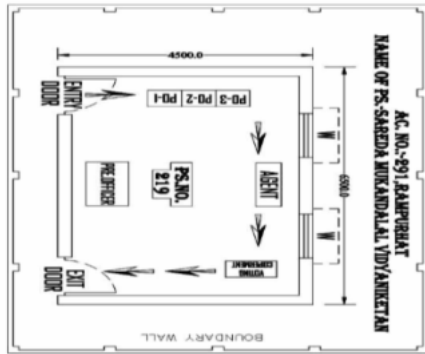

নির্বাচক নিবন্ধন আধিকারিকের স্বাক্ষর

Nazri Naksha

Google Map View

Polling Station Building Front View

Polling Station Front View

Cad View

Key MAP View

1 নাম : মুন্না আনসারী পিতার নাম: ফিরোজ আনসারি বাড়ির নং : নং146 বয়স : 27 লিঙ্গ : পুরুষ	NUM2223261 ফটো উপলব্ধ	2 নাম : নির্মল কিস্কু পিতার নাম: পুলিশ কিস্কু বাড়ির নং : n0230 বয়স : 26 লিঙ্গ : পুরুষ	NUM2121143 ফটো উপলব্ধ	3 নাম : মাইনো কিস্কু (মুরমু) স্বামীর নাম: লক্ষু কিস্কু বাড়ির নং : n0035 বয়স : 37 লিঙ্গ : মহিলা	NUM1651082 ফটো উপলব্ধ
4 নাম : দুলাড কিস্কু স্বামীর নাম: পরেশ কিস্কু বাড়ির নং : n0035 বয়স : 38 লিঙ্গ : মহিলা	NUM0883694 ফটো উপলব্ধ	5 নাম : দুচি কিস্কু স্বামীর নাম: লক্ষু কিস্কু বাড়ির নং : n0035 বয়স : 79 লিঙ্গ : মহিলা	WB/42/289/066174 ফটো উপলব্ধ	6 নাম : ফুলমনি কিস্কু স্বামীর নাম: লবিন কিস্কু বাড়ির নং : n0017 বয়স : 50 লিঙ্গ : মহিলা	FNR2333227 ফটো উপলব্ধ
7 নাম : মাইনো কিস্কু স্বামীর নাম: পুলিশ কিস্কু বাড়ির নং : n0017 বয়স : 50 লিঙ্গ : মহিলা	FNR2333318 ফটো উপলব্ধ	8 নাম : পানো কিস্কু স্বামীর নাম: শিরাম কিস্কু বাড়ির নং : n0017 বয়স : 61 লিঙ্গ : মহিলা	WB/42/289/066223 ফটো উপলব্ধ	9 নাম : সুখি কিস্কু মায়ের নাম: মায়নো কিস্কু বাড়ির নং : এন0017 বয়স : 22 লিঙ্গ : মহিলা	NUM2683886 ফটো উপলব্ধ
10 নাম : সোনামনি সরেন মায়ের নাম: দিদিমনি কিস্কু বাড়ির নং : এন0035 বয়স : 22 লিঙ্গ : মহিলা	NUM2683985 ফটো উপলব্ধ	11 নাম : কমল কিস্কু মায়ের নাম: দুলাড কিস্কু বাড়ির নং : n0035 বয়স : 22 লিঙ্গ : পুরুষ	NUM2649184 ফটো উপলব্ধ	12 নাম : লুখু কিস্কু মায়ের নাম: দুচি কিস্কু বাড়ির নং : এন0035 বয়স : 40 লিঙ্গ : পুরুষ	FNR2417632 ফটো উপলব্ধ
13 নাম : পরেশ কিস্কু অন্যান্য: দুচি কিস্কু বাড়ির নং : এন0035 বয়স : 48 লিঙ্গ : পুরুষ	NUM2684223 ফটো উপলব্ধ	14 নাম : পাকু মূর্মু পিতার নাম: টিবু মূর্মু বাড়ির নং : এন003 বয়স : 22 লিঙ্গ : মহিলা	NUM2772036 ফটো উপলব্ধ	15 নাম : কালীচরণ চন্দ্রে পিতার নাম: ধীরেন চন্দ্রে বাড়ির নং : এন0039 বয়স : 23 লিঙ্গ : পুরুষ	NUM2683779 ফটো উপলব্ধ
16 নাম : পানো চড়ে স্বামীর নাম: ধীরেন চড়ে বাড়ির নং : n0039 বয়স : 40 লিঙ্গ : মহিলা	FNR2333193 ফটো উপলব্ধ	17 নাম : হিরো চড়ে পিতার নাম: বদন চড়ে বাড়ির নং : n0039 বয়স : 35 লিঙ্গ : পুরুষ	NUM1542802 ফটো উপলব্ধ	18 নাম : ধীরেন চড়ে পিতার নাম: বদন চড়ে বাড়ির নং : n0039 বয়স : 44 লিঙ্গ : পুরুষ	FNR2012979 ফটো উপলব্ধ
19 নাম : মাকাই চড়ে স্বামীর নাম: বদন চড়ে বাড়ির নং : n0039 বয়স : 66 লিঙ্গ : মহিলা	WB/42/289/066229 ফটো উপলব্ধ	20 নাম : মীরকু টুডু স্বামীর নাম: রবীন্দ্রনাথ টুডু বাড়ির নং : n0025 বয়স : 56 লিঙ্গ : মহিলা	FNR2013043 ফটো উপলব্ধ	21 নাম : রবীন্দ্রনাথ টুডু পিতার নাম: লাল টুডু বাড়ির নং : n0025 বয়স : 59 লিঙ্গ : পুরুষ	FNR1351337 ফটো উপলব্ধ
22 নাম : বাসন্তী টুডু স্বামীর নাম: বিমল টুডু বাড়ির নং : n0023 বয়স : 35 লিঙ্গ : মহিলা	NUM1770171 ফটো উপলব্ধ	23 নাম : প্রভাতী টুডু স্বামীর নাম: চেনা বাড়ির নং : n0023 বয়স : 62 লিঙ্গ : মহিলা	WB/41/290/399315 ফটো উপলব্ধ	24 নাম : বাহা টুডু স্বামীর নাম: মঙ্গল টুডু বাড়ির নং : n0023 বয়স : 52 লিঙ্গ : মহিলা	FNR2013076 ফটো উপলব্ধ
25 নাম : মঙ্গল টুডু পিতার নাম: মটরু টুডু বাড়ির নং : n0023 বয়স : 53 লিঙ্গ : পুরুষ	WB/42/289/066476 ফটো উপলব্ধ	26 নাম : লবোনী টুডু স্বামীর নাম: বিজেন টুডু বাড়ির নং : n0023 বয়স : 54 লিঙ্গ : মহিলা	FNR2417269 ফটো উপলব্ধ	27 নাম : বিজেন টুডু পিতার নাম: মটরু টুডু বাড়ির নং : n0023 বয়স : 56 লিঙ্গ : পুরুষ	WB/42/289/066212 ফটো উপলব্ধ
28 নাম : মটরু টুডু পিতার নাম: জেঠা টুডু বাড়ির নং : n0023 বয়স : 69 লিঙ্গ : পুরুষ	WB/42/289/066247 ফটো উপলব্ধ	29 নাম : চেনা টুডু পিতার নাম: লারগা টুডু বাড়ির নং : n0023 বয়স : 70 লিঙ্গ : পুরুষ	NUM1770189 ফটো উপলব্ধ	30 নাম : ফুলমনি টুডু স্বামীর নাম: সাহেব টুডু বাড়ির নং : n0022 বয়স : 44 লিঙ্গ : মহিলা	FNR2013118 ফটো উপলব্ধ