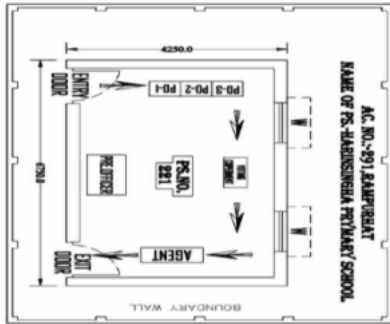

নির্বাচক নিবন্ধন আধিকারিকের স্বাক্ষর

Nazri Naksha

Google Map View

Polling Station Building Front View

Polling Station Front View

Cad View

Key MAP View

1 নাম : দয়াজান বিবি স্বামীর নাম: সালিম মোমিন বাড়ির নং : n0039 বয়স : 36 লিঙ্গ : মহিলা	NUM1391556	ফটো উপলব্ধ	2 নাম : রূপসানা বিবি স্বামীর নাম: রাকিব মোমিন বাড়ির নং : n0039 বয়স : 38 লিঙ্গ : মহিলা	NUM0892638	ফটো উপলব্ধ	3 নাম : রাকিব মোমিন পিতার নাম: রমজান মোমিন বাড়ির নং : n0039 বয়স : 43 লিঙ্গ : পুরুষ	NUM0892620	ফটো উপলব্ধ
4 নাম : জয়নাল বিবি স্বামীর নাম: রুহুল মোমিন বাড়ির নং : n0039 বয়স : 66 লিঙ্গ : মহিলা	WB/42/289/069375	ফটো উপলব্ধ	5 নাম : জহুরা বিবি স্বামীর নাম: জালাল মোমিন বাড়ির নং : n0039 বয়স : 37 লিঙ্গ : মহিলা	NUM1460914	ফটো উপলব্ধ	6 নাম : মতেজান বিবি স্বামীর নাম: দুর্দীনা মোমিন বাড়ির নং : n0039 বয়স : 63 লিঙ্গ : মহিলা	WB/42/289/069387	ফটো উপলব্ধ
7 নাম : নাসিমা খাতুন স্বামীর নাম: সফর মোমিন বাড়ির নং : n0045 বয়স : 30 লিঙ্গ : মহিলা	NUM1771062	ফটো উপলব্ধ	8 নাম : সফর মোমিন পিতার নাম: মোফেল মোমিন বাড়ির নং : n0045 বয়স : 39 লিঙ্গ : পুরুষ	NUM1391572	ফটো উপলব্ধ	9 নাম : নসিবন স্বামীর নাম: মফেল মোমিন বাড়ির নং : n0045 বয়স : 63 লিঙ্গ : মহিলা	WB/42/289/069290	ফটো উপলব্ধ
10 নাম : পরিজন বিবি স্বামীর নাম: জিরাফত মোমিন বাড়ির নং : n0036 বয়স : 36 লিঙ্গ : মহিলা	NUM1391515	ফটো উপলব্ধ	11 নাম : জিরাফত মোমিন পিতার নাম: কালু মোমিন বাড়ির নং : n0036 বয়স : 36 লিঙ্গ : পুরুষ	NUM0892307	ফটো উপলব্ধ	12 নাম : মনোয়ারা বিবি স্বামীর নাম: জাকির মোমিন বাড়ির নং : n0036 বয়স : 39 লিঙ্গ : মহিলা	NUM1460765	ফটো উপলব্ধ
13 নাম : জাকির মোমিন পিতার নাম: কালু মোমিন বাড়ির নং : n0036 বয়স : 39 লিঙ্গ : পুরুষ	NUM0892299	ফটো উপলব্ধ	14 নাম : নাজিমা বিবি স্বামীর নাম: সিরাজুল মোমিন বাড়ির নং : n0036 বয়স : 31 লিঙ্গ : মহিলা	NUM1866102	ফটো উপলব্ধ	15 নাম : সিরাজুল মোমিন পিতার নাম: কালু মোমিন বাড়ির নং : n0036 বয়স : 47 লিঙ্গ : পুরুষ	NUM1460757	ফটো উপলব্ধ
16 নাম : আলাউদ্দিন মোমিন পিতার নাম: গোমানি মোমিন বাড়ির নং : n0032 বয়স : 32 লিঙ্গ : পুরুষ	NUM1651934	ফটো উপলব্ধ	17 নাম : সনোদী হেমরম স্বামীর নাম: জয়ধন হেমরম বাড়ির নং : n0032 বয়স : 33 লিঙ্গ : মহিলা	NUM1543560	ফটো উপলব্ধ	18 নাম : তালুকড়ি কিস্কু স্বামীর নাম: কালি কিস্কু বাড়ির নং : n0032 বয়স : 56 লিঙ্গ : মহিলা	WB/42/289/069408	ফটো উপলব্ধ
19 নাম : কালি কিস্কু পিতার নাম: জাল্পা কিস্কু বাড়ির নং : n0032 বয়স : 61 লিঙ্গ : পুরুষ	WB/42/289/069405	ফটো উপলব্ধ	20 নাম : সানাউল মোমিন পিতার নাম: সামসের মোমিন বাড়ির নং : n0032 বয়স : 36 লিঙ্গ : পুরুষ	NUM1139187	ফটো উপলব্ধ	21 নাম : মালেকজান স্বামীর নাম: সামসের মোমিন বাড়ির নং : n0032 বয়স : 61 লিঙ্গ : মহিলা	WB/42/289/069292	ফটো উপলব্ধ
22 নাম : সামসের মোমিন পিতার নাম: আব্দুল মোমিন বাড়ির নং : n0032 বয়স : 67 লিঙ্গ : পুরুষ	WB/42/289/069134	ফটো উপলব্ধ	23 নাম : সখিনা স্বামীর নাম: আসগর মোমিন বাড়ির নং : n0032 বয়স : 69 লিঙ্গ : মহিলা	WB/42/289/069266	ফটো উপলব্ধ	24 নাম : আসগর মোমিন পিতার নাম: আবদুল মোমিন বাড়ির নং : n0032 বয়স : 72 লিঙ্গ : পুরুষ	WB/42/289/069273	ফটো উপলব্ধ
25 নাম : সফিয়া স্বামীর নাম: কারু মোমিন বাড়ির নং : n0041 বয়স : 79 লিঙ্গ : মহিলা	WB/42/289/069267	ফটো উপলব্ধ	26 নাম : গোল চেহেরা স্বামীর নাম: জামাল হোসেন বাড়ির নং : n0103 বয়স : 52 লিঙ্গ : মহিলা	WB/42/289/069200	ফটো উপলব্ধ	27 নাম : মনোতি কিস্কু স্বামীর নাম: বই কিস্কু বাড়ির নং : n0006 বয়স : 34 লিঙ্গ : মহিলা	NUM1460898	ফটো উপলব্ধ
28 নাম : বই কিস্কু পিতার নাম: চুড় কিস্কু বাড়ির নং : n0006 বয়স : 46 লিঙ্গ : পুরুষ	FNR2418127	ফটো উপলব্ধ	29 নাম : জেরুন বিবি স্বামীর নাম: হাবিল মোমিন বাড়ির নং : n0186 বয়স : 52 লিঙ্গ : মহিলা	WB/42/289/069385	ফটো উপলব্ধ	30 নাম : সেরিনা বিবি স্বামীর নাম: ইয়াকুব মোমিন বাড়ির নং : n0103 বয়স : 35 লিঙ্গ : মহিলা	NUM1391663	ফটো উপলব্ধ