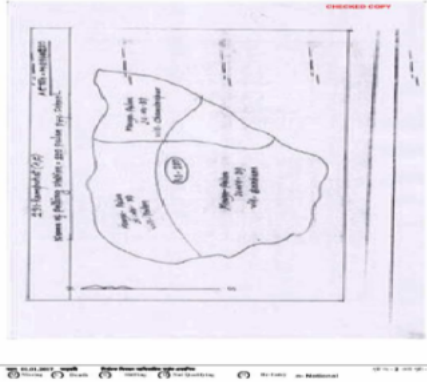

Nazri Naksha