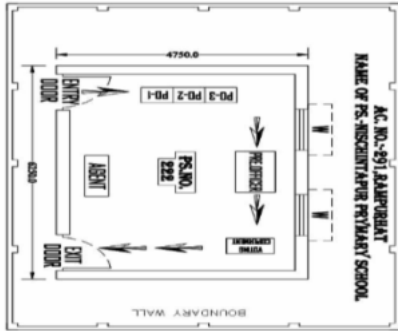

নির্বাচক নিবন্ধন আধিকারিকের স্বাক্ষর

Nazri Naksha

Google Map View

Polling Station Building Front View

Polling Station Front View

Cad View

Key MAP View

1 নাম : জ্যোৎস্না গোপ স্বামীর নাম: উজ্জল চন্দ্র গোপ বাড়ির নং : n0001 বয়স : 43 লিঙ্গ : মহিলা	FNR1975077 ফটো উপলব্ধ	2 নাম : মহামায়া গোপ স্বামীর নাম: জীবন চন্দ্র গোপ বাড়ির নং : n0001 বয়স : 65 লিঙ্গ : মহিলা	NUM2288371 ফটো উপলব্ধ	3 নাম : উত্তম চন্দ্র গোপ পিতার নাম: উজ্জল চন্দ্র গোপ বাড়ির নং : 0001 বয়স : 22 লিঙ্গ : পুরুষ	NUM2607992 ফটো উপলব্ধ
4 নাম : নন্দিতা গোপ স্বামীর নাম: প্রাণেশ চন্দ্র গোপ বাড়ির নং : n0001 বয়স : 32 লিঙ্গ : মহিলা	NUM1652262 ফটো উপলব্ধ	5 নাম : মঞ্জুরানী গোপ স্বামীর নাম: অমর গোপ বাড়ির নং : n0004 বয়স : 61 লিঙ্গ : মহিলা	WB/42/289/021326 ফটো উপলব্ধ	6 নাম : অন্নপূর্ণা গোপ স্বামীর নাম: বটকৃষ্ণ গোপ বাড়ির নং : n0003 বয়স : 81 লিঙ্গ : মহিলা	WB/42/289/021109 ফটো উপলব্ধ
7 নাম : ইন্দ্রাণী গোপ স্বামীর নাম: উত্তমকুমার গোপ বাড়ির নং : n0002 বয়স : 59 লিঙ্গ : মহিলা	FNR1975101 ফটো উপলব্ধ	8 নাম : উত্তম কুমার গোপ পিতার নাম: নকুল চন্দ্র গোপ বাড়ির নং : n0002 বয়স : 63 লিঙ্গ : পুরুষ	WB/42/289/042166 ফটো উপলব্ধ	9 নাম : ছন্দা গোপ পিতার নাম: সুকুমার গোপ বাড়ির নং : n0002 বয়স : 38 লিঙ্গ : মহিলা	FNR2582864 ফটো উপলব্ধ
10 নাম : ভানুমতী গোপ স্বামীর নাম: সুকুমার গোপ বাড়ির নং : n0002 বয়স : 62 লিঙ্গ : মহিলা	WB/42/289/021283 ফটো উপলব্ধ	11 নাম : সুকুমার গোপ পিতার নাম: নকুলচন্দ্র গোপ বাড়ির নং : n0002 বয়স : 65 লিঙ্গ : পুরুষ	WB/42/289/021100 ফটো উপলব্ধ	12 নাম : প্রাণেশ চন্দ্র গোপ পিতার নাম: জীবন চন্দ্র গোপ বাড়ির নং : n0001 বয়স : 42 লিঙ্গ : পুরুষ	FNR1975085 ফটো উপলব্ধ
13 নাম : উজ্জল চন্দ্র গোপ পিতার নাম: জীবন চন্দ্র গোপ বাড়ির নং : n0001 বয়স : 47 লিঙ্গ : পুরুষ	NUM2288389 ফটো উপলব্ধ	14 নাম : অরিন্দম মন্ডল পিতার নাম: পূর্ণচন্দ্র মন্ডল বাড়ির নং : এন001 বয়স : 23 লিঙ্গ : পুরুষ	NUM2579365 ফটো উপলব্ধ	15 নাম : অলকা ঘোষ স্বামীর নাম: পূর্ণচন্দ্র ঘোষ বাড়ির নং : n0005 বয়স : 80 লিঙ্গ : মহিলা	NUM2658789 ফটো উপলব্ধ
16 নাম : রিংকু ঘোষ স্বামীর নাম: বিধু ভূষণ ঘোষ বাড়ির নং : n0005 বয়স : 41 লিঙ্গ : মহিলা	FNR1975127 ফটো উপলব্ধ	17 নাম : বিধুভূষণ ঘোষ পিতার নাম: পূর্ণচন্দ্র ঘোষ বাড়ির নং : n0005 বয়স : 52 লিঙ্গ : পুরুষ	NUM2677656 ফটো উপলব্ধ	18 নাম : নবকুমার দত্ত পিতার নাম: সুধীর দত্ত বাড়ির নং : n0035 বয়স : 58 লিঙ্গ : পুরুষ	NUM2288405 ফটো উপলব্ধ
19 নাম : সাধন দত্ত পিতার নাম: মহাদেব দত্ত বাড়ির নং : n0036 বয়স : 64 লিঙ্গ : পুরুষ	WB/42/289/021162 ফটো উপলব্ধ	20 নাম : ত্রিপর্না দত্ত স্বামীর নাম: মধুসূদন দত্ত বাড়ির নং : n0034 বয়স : 34 লিঙ্গ : মহিলা	NUM1866268 ফটো উপলব্ধ	21 নাম : মধুসূদন দত্ত পিতার নাম: নিধিরকুমার দত্ত বাড়ির নং : n0034 বয়স : 47 লিঙ্গ : পুরুষ	FNR1352863 ফটো উপলব্ধ
22 নাম : উত্তর দত্ত স্বামীর নাম: নিধির দত্ত বাড়ির নং : n0034 বয়স : 67 লিঙ্গ : মহিলা	WB/42/289/021158 ফটো উপলব্ধ	23 নাম : নিধির দত্ত পিতার নাম: মহাদেব দত্ত বাড়ির নং : n0034 বয়স : 71 লিঙ্গ : পুরুষ	WB/42/289/021246 ফটো উপলব্ধ	24 নাম : বিপদতারন দত্ত পিতার নাম: সাধন দত্ত বাড়ির নং : n0036 বয়স : 40 লিঙ্গ : পুরুষ	NUM1771260 ফটো উপলব্ধ
25 নাম : বুলু দত্ত স্বামীর নাম: সাধন দত্ত বাড়ির নং : n0036 বয়স : 58 লিঙ্গ : মহিলা	WB/42/289/021188 ফটো উপলব্ধ	26 নাম : মনীষা দত্ত স্বামীর নাম: নব কুমার দত্ত বাড়ির নং : n0035 বয়স : 52 লিঙ্গ : মহিলা	FNR1975143 ফটো উপলব্ধ	27 নাম : মামোনী দত্ত স্বামীর নাম: বিপদ তারন দত্ত বাড়ির নং : এন0036 বয়স : 28 লিঙ্গ : মহিলা	NUM2770873 ফটো উপলব্ধ
28 নাম : বিষ্ণু দাস পিতার নাম: সঞ্জয় দাস বাড়ির নং : n0115 বয়স : 44 লিঙ্গ : পুরুষ	FNR1975218 ফটো উপলব্ধ	29 নাম : লক্ষ্মীদাসী দাশ স্বামীর নাম: নির্মল দাশ বাড়ির নং : n0108 বয়স : 49 লিঙ্গ : মহিলা	NUM2832053 ফটো উপলব্ধ	30 নাম : কাজলী দাশ স্বামীর নাম: ধরম দাশ বাড়ির নং : n0108 বয়স : 55 লিঙ্গ : মহিলা	WB/42/289/021233 ফটো উপলব্ধ