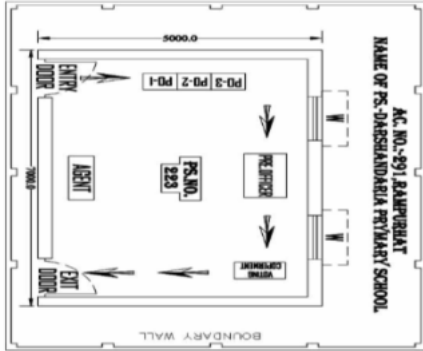

নির্বাচক নিবন্ধন আধিকারিকের স্বাক্ষর

Nazri Naksha

Google Map View

Polling Station Building Front View

Polling Station Front View

Cad View

Key MAP View

1	WB/42/289/024633	নাম : মঞ্জুরা বিবি স্বামীর নাম: খাদেমআলী বাড়ির নং : n0051 বয়স : 76 লিঙ্গ : মহিলা	ফটো উপলব্ধ	2	NUM1392422	নাম : সাইদুর রহমান পিতার নাম: সেখ আক্কাশ বাড়ির নং : n0051 বয়স : 37 লিঙ্গ : পুরুষ	ফটো উপলব্ধ	3	NUM1544022	নাম : লতিকা বাদ্যকর স্বামীর নাম: বানেশ্বর বাদ্যকর বাড়ির নং : n0052 বয়স : 34 লিঙ্গ : মহিলা	ফটো উপলব্ধ
4	NUM1543990	নাম : সেখ সাইয়ম পিতার নাম: সেখ একরাম আলি বাড়ির নং : n0056 বয়স : 33 লিঙ্গ : পুরুষ	ফটো উপলব্ধ	5	NUM1771534	নাম : হাজেরা বিবি স্বামীর নাম: সাইয়ম সেখ বাড়ির নং : n0056 বয়স : 34 লিঙ্গ : মহিলা	ফটো উপলব্ধ	6	WB/42/289/024710	নাম : আমিনা বিবি স্বামীর নাম: একরামআলি বাড়ির নং : n0056 বয়স : 73 লিঙ্গ : মহিলা	ফটো উপলব্ধ
7	NUM1771518	নাম : মেরিনা বিবি স্বামীর নাম: মুকুল আলি বাড়ির নং : n0055 বয়স : 41 লিঙ্গ : মহিলা	ফটো উপলব্ধ	8	WB/42/289/024671	নাম : আলী মুকুল পিতার নাম: লতিফ মুকুল বাড়ির নং : n0055 বয়স : 49 লিঙ্গ : পুরুষ	ফটো উপলব্ধ	9	WB/42/289/024727	নাম : জলিলা খাতুন পিতার নাম: লতিফ বাড়ির নং : n0055 বয়স : 53 লিঙ্গ : মহিলা	ফটো উপলব্ধ
10	NUM1771377	নাম : সাবিরা বিবি স্বামীর নাম: সুজাদ রহমান বাড়ির নং : n0062 বয়স : 32 লিঙ্গ : মহিলা	ফটো উপলব্ধ	11	WB/42/289/024648	নাম : হাসিনা বিবি স্বামীর নাম: জান আলি বাড়ির নং : n0061 বয়স : 73 লিঙ্গ : মহিলা	ফটো উপলব্ধ	12	NUM1771492	নাম : রুমা বিবি(খাতুন) স্বামীর নাম: মহঃ মিরাজ সেখ বাড়ির নং : n0061 বয়স : 39 লিঙ্গ : মহিলা	ফটো উপলব্ধ
13	NUM1968452	নাম : সেখ ইব্রাহিম পিতার নাম: সেখ আবুল হোসেন বাড়ির নং : n0062 বয়স : 30 লিঙ্গ : পুরুষ	ফটো উপলব্ধ	14	NUM2265940	নাম : আক্কাশ আলী পিতার নাম: খাদেম আলী বাড়ির নং : n0051 বয়স : 61 লিঙ্গ : পুরুষ	ফটো উপলব্ধ	15	NUM1968445	নাম : পারমিনা বিবি স্বামীর নাম: আমিনুর রহমান বাড়ির নং : n0062 বয়স : 29 লিঙ্গ : মহিলা	ফটো উপলব্ধ
16	NUM1392463	নাম : মহঃ মিরাজ সেখ পিতার নাম: সেখ জান আলী বাড়ির নং : n0061 বয়স : 43 লিঙ্গ : পুরুষ	ফটো উপলব্ধ	17	NUM1771526	নাম : আজেরা বিবি স্বামীর নাম: মুনসুর আলি বাড়ির নং : n0055 বয়স : 39 লিঙ্গ : মহিলা	ফটো উপলব্ধ	18	NUM2266104	নাম : সেখ জান আলী পিতার নাম: সেখ সুকুদ্দি বাড়ির নং : n0061 বয়স : 76 লিঙ্গ : পুরুষ	ফটো উপলব্ধ
19	NUM2265932	নাম : কোহিনুর বেগম স্বামীর নাম: আক্কাশ আলী বাড়ির নং : n0051 বয়স : 56 লিঙ্গ : মহিলা	ফটো উপলব্ধ	20	NUM2480986	নাম : নাজি, দা বিবি স্বামীর নাম: লিয়াকতআলী বাড়ির নং : n0051 বয়স : 49 লিঙ্গ : মহিলা	ফটো উপলব্ধ	21	NUM2266070	নাম : সেখ আবুল হোসেন পিতার নাম: সেখ সুকুদ্দি বাড়ির নং : n0062 বয়স : 72 লিঙ্গ : পুরুষ	ফটো উপলব্ধ
22	NUM1544063	নাম : আজিজুল হক মায়ের নাম: সাফিয়া বিবি বাড়ির নং : n0060 বয়স : 43 লিঙ্গ : পুরুষ	ফটো উপলব্ধ	23	NUM1392430	নাম : রুহুল আমিন পিতার নাম: সেখ সেখ বাড়ির নং : n0052 বয়স : 49 লিঙ্গ : পুরুষ	ফটো উপলব্ধ	24	NUM1771500	নাম : হাসিনা বিবি স্বামীর নাম: আজিজুল হক বাড়ির নং : n0060 বয়স : 34 লিঙ্গ : মহিলা	ফটো উপলব্ধ
25	NUM2581221	নাম : তুফান আলী পিতার নাম: মুকুল আলী বাড়ির নং : না বয়স : 25 লিঙ্গ : পুরুষ	ফটো উপলব্ধ	26	NUM1652288	নাম : আতাউর রহমান পিতার নাম: সেখ আবুল বাড়ির নং : n0062 বয়স : 31 লিঙ্গ : পুরুষ	ফটো উপলব্ধ	27	NUM2266088	নাম : তাহাসিনা বিবি স্বামীর নাম: আবুলহোসেন সেখ বাড়ির নং : n0062 বয়স : 68 লিঙ্গ : মহিলা	ফটো উপলব্ধ
28	NUM0902577	নাম : মহঃ মোস্তাকিম পিতার নাম: সেখ একরাম আলী বাড়ির নং : n0056 বয়স : 39 লিঙ্গ : পুরুষ	ফটো উপলব্ধ	29	NUM2589281	নাম : মহঃ সফিউল্লাহ পিতার নাম: ওহেদ আলি বাড়ির নং : n0052 বয়স : 69 লিঙ্গ : পুরুষ	ফটো উপলব্ধ	30	FNR2583144	নাম : আনিসুর রহমান পিতার নাম: সেখ আবুল হোসেন বাড়ির নং : n0062 বয়স : 43 লিঙ্গ : পুরুষ	ফটো উপলব্ধ