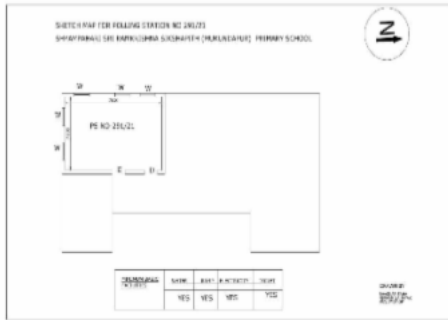

নির্বাচক নিবন্ধন আধিকারিকের স্বাক্ষর

Nazri Naksha

Google Map View

Polling Station Building Front View

Polling Station Front View

Cad View

Key MAP View

1 নাম : বিনীতা কুমারী দাস স্বামীর নাম: বুদ্ধ দাস বাড়ির নং : n0145 বয়স : 24 লিঙ্গ : মহিলা	NUM2380020 ফটো উপলব্ধ	2 নাম : তপন কুমার কর্মকার মায়ের নাম: সরত চন্দ্র কর্মকার বাড়ির নং : n0001 বয়স : 46 লিঙ্গ : পুরুষ	CBF1803048 ফটো উপলব্ধ	3 নাম : সত্যেন্দ্রনাথ কর্মকার পিতার নাম: শরৎচন্দ্র কর্মকার বাড়ির নং : n0001 বয়স : 54 লিঙ্গ : পুরুষ	CBF0105536 ফটো উপলব্ধ
4 নাম : বিভা কর্মকার পিতার নাম: শরৎ চন্দ্র কর্মকার বাড়ির নং : n0001 বয়স : 62 লিঙ্গ : মহিলা	NUM2294106 ফটো উপলব্ধ	5 নাম : পিয়াসা কর্মকার স্বামীর নাম: মনোজ কর্মকার বাড়ির নং : n0329 বয়স : 30 লিঙ্গ : মহিলা	NUM1742386 ফটো উপলব্ধ	6 নাম : সোমনাথ কর্মকার পিতার নাম: খোকন কর্মকার বাড়ির নং : n0002 বয়স : 36 লিঙ্গ : পুরুষ	CBF2823730 ফটো উপলব্ধ
7 নাম : উত্তম সালুই পিতার নাম: হরিপদ সালুই বাড়ির নং : n0002 বয়স : 56 লিঙ্গ : পুরুষ	NUM2534915 ফটো উপলব্ধ	8 নাম : অদিতি কর্মকার পিতার নাম: কেশব কর্মকার বাড়ির নং : এন001 বয়স : 31 লিঙ্গ : মহিলা	AZI1512805 ফটো উপলব্ধ	9 নাম : মনোজ কর্মকার পিতার নাম: খোকন কর্মকার বাড়ির নং : n0002 বয়স : 39 লিঙ্গ : পুরুষ	CBF2651677 ফটো উপলব্ধ
10 নাম : সুদক্ষীনা দাস পিতার নাম: অক্ষয় দাস বাড়ির নং : এন0001 বয়স : 23 লিঙ্গ : মহিলা	NUM2533297 ফটো উপলব্ধ	11 নাম : মনোতোষ কর্মকার পিতার নাম: মরমচাঁদ কর্মকার বাড়ির নং : n0001 বয়স : 40 লিঙ্গ : পুরুষ	CBF2344646 ফটো উপলব্ধ	12 নাম : ব্রতী কর্মকার (সালুই) স্বামীর নাম: উত্তম সালুই বাড়ির নং : n0002 বয়স : 32 লিঙ্গ : মহিলা	NUM1487586 ফটো উপলব্ধ
13 নাম : নমিতা কর্মকার স্বামীর নাম: খোকন কর্মকার বাড়ির নং : n0002 বয়স : 55 লিঙ্গ : মহিলা	WB/42/291/054486 ফটো উপলব্ধ	14 নাম : খোকন কর্মকার পিতার নাম: অঞ্জাত কর্মকার বাড়ির নং : n0002 বয়স : 65 লিঙ্গ : পুরুষ	WB/42/291/054485 ফটো উপলব্ধ	15 নাম : অনু কামারী স্বামীর নাম: অজয় কুমার সিং বাড়ির নং : n0250 বয়স : 42 লিঙ্গ : মহিলা	NUM1681717 ফটো উপলব্ধ
16 নাম : গীতা কিস্কু (সরেন) স্বামীর নাম: সনৎ কিস্কু বাড়ির নং : n0027 বয়স : 36 লিঙ্গ : মহিলা	NUM0089052 ফটো উপলব্ধ	17 নাম : কল্পনা মুর্মু (কিস্কু) স্বামীর নাম: সরেন কিস্কু বাড়ির নং : n0027 বয়স : 49 লিঙ্গ : মহিলা	NUM2855401 ফটো উপলব্ধ	18 নাম : মিন্টী কিস্কু পিতার নাম: আমিন কিস্কু বাড়ির নং : n0027 বয়স : 50 লিঙ্গ : পুরুষ	WB/42/291/054275 ফটো উপলব্ধ
19 নাম : অবিনাশ কিস্কু পিতার নাম: সরিন কিস্কু বাড়ির নং : n0027 বয়স : 30 লিঙ্গ : পুরুষ	NUM1815182 ফটো উপলব্ধ	20 নাম : সুরেশ কিস্কু পিতার নাম: সরিন কিস্কু বাড়ির নং : এন0027 বয়স : 26 লিঙ্গ : পুরুষ	NUM2620037 ফটো উপলব্ধ	21 নাম : সীতারাম কিস্কু মায়ের নাম: সীতা কিস্কু বাড়ির নং : n0231 বয়স : 25 লিঙ্গ : পুরুষ	NUM2382075 ফটো উপলব্ধ
22 নাম : অর্জুন গুপ্তা পিতার নাম: গোপাল গুপ্তা বাড়ির নং : n0071 বয়স : 32 লিঙ্গ : পুরুষ	NUM0089086 ফটো উপলব্ধ	Q 23 নাম : উমেশ গুপ্তা পিতার নাম: প্রভু গুপ্তা বাড়ির নং : বয়স : 46 লিঙ্গ : পুরুষ	NUM1815281 ফটো উপলব্ধ	24 নাম : ভীম গুপ্তা পিতার নাম: গোপাল গুপ্তা বাড়ির নং : n0071 বয়স : 30 লিঙ্গ : পুরুষ	NUM1681576 ফটো উপলব্ধ
25 নাম : শিখা কুমারী গুপ্তা পিতার নাম: গোপাল গুপ্তা বাড়ির নং : n0071 বয়স : 41 লিঙ্গ : পুরুষ	NUM1104884 ফটো উপলব্ধ	26 নাম : সরস্বতী গুপ্তা স্বামীর নাম: গোপাল গুপ্তা বাড়ির নং : n0071 বয়স : 56 লিঙ্গ : মহিলা	BR/26/115/2540159 ফটো উপলব্ধ	Q 27 নাম : গোপাল গুপ্তা পিতার নাম: বিশ্বনাথ প্রসাদ গুপ্তা বাড়ির নং : বয়স : 72 লিঙ্গ : পুরুষ	CBF2344679 ফটো উপলব্ধ
28 নাম : নয়না কুমারী স্বামীর নাম: ভীম গুপ্তা বাড়ির নং : না বয়স : 21 লিঙ্গ : মহিলা	NUM2791978 ফটো উপলব্ধ	29 নাম : ঋতু রানী ঘোষ মায়ের নাম: অন্নাপূর্ণা ঘোষ বাড়ির নং : n0053 বয়স : 60 লিঙ্গ : মহিলা	NUM2380236 ফটো উপলব্ধ	30 নাম : অর্চনা মন্ডল স্বামীর নাম: মনোজ মন্ডল বাড়ির নং : n0053 বয়স : 52 লিঙ্গ : মহিলা	BR/26/115/2465064 ফটো উপলব্ধ