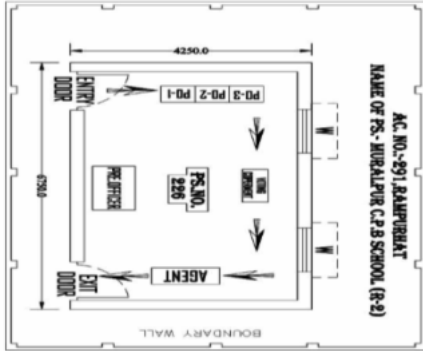

নির্বাচক নিবন্ধন আধিকারিকের স্বাক্ষর

Nazri Naksha

Google Map View

Polling Station Building Front View

Polling Station Front View

Cad View

Key MAP View

1 নাম : শ্যামলী ওবা (মুখার্জী) স্বামীর নাম: সুরেশ মুখার্জী বাড়ির নং : n0001 বয়স : 43 লিঙ্গ : মহিলা	FNR2512614 ফটো উপলব্ধ	2 নাম : সুরজ ওবা পিতার নাম: অনিপ ওবা বাড়ির নং : n0003 বয়স : 30 লিঙ্গ : পুরুষ	NUM2057990 ফটো উপলব্ধ	3 নাম : সুমন বা পিতার নাম: পঞ্চানন বা বাড়ির নং : n0003 বয়স : 29 লিঙ্গ : পুরুষ	NUM1970334 ফটো উপলব্ধ
4 নাম : মিতু ওবা স্বামীর নাম: সুকুমার ওবা বাড়ির নং : n0241 বয়স : 34 লিঙ্গ : মহিলা	NUM2117422 ফটো উপলব্ধ	5 নাম : ভগত ওবা পিতার নাম: জয়দেব ওবা বাড়ির নং : n0244 বয়স : 56 লিঙ্গ : পুরুষ	NUM2117455 ফটো উপলব্ধ	6 নাম : সুমিত ওবা পিতার নাম: ত্রিপুরারী ওবা বাড়ির নং : n0246 বয়স : 26 লিঙ্গ : পুরুষ	NUM2117471 ফটো উপলব্ধ
7 নাম : নদীয়ানন্দন ওবা পিতার নাম: স্বীজপদ ওবা বাড়ির নং : n0014 বয়স : 53 লিঙ্গ : পুরুষ	NUM2261907 ফটো উপলব্ধ	8 নাম : শুভম ওবা পিতার নাম: বঙ্কিম ওবা বাড়ির নং : n0000 বয়স : 23 লিঙ্গ : পুরুষ	NUM2584803 ফটো উপলব্ধ	9 নাম : গুরু চরণ ওবা পিতার নাম: দুলাল ওবা বাড়ির নং : n0004 বয়স : 43 লিঙ্গ : পুরুষ	FNR1981505 ফটো উপলব্ধ
10 নাম : শিবম ওবা পিতার নাম: ত্রিপুরারী ওবা বাড়ির নং : n0000 বয়স : 25 লিঙ্গ : পুরুষ	NUM2584878 ফটো উপলব্ধ	11 নাম : বিউটি বা পিতার নাম: ননী গোপাল ওবা বাড়ির নং : n0004 বয়স : 54 লিঙ্গ : মহিলা	NUM2288082 ফটো উপলব্ধ	12 নাম : দুলালকুমার ওবা পিতার নাম: ননীগোপাল ওবা বাড়ির নং : n0004 বয়স : 74 লিঙ্গ : পুরুষ	NUM2486793 ফটো উপলব্ধ
13 নাম : নারায়নী ওবা স্বামীর নাম: দুলাল কুমার ওবা বাড়ির নং : n0005 বয়স : 66 লিঙ্গ : মহিলা	NUM2486777 ফটো উপলব্ধ	14 নাম : ত্রিপুরারী ওবা পিতার নাম: যতীন ওবা বাড়ির নং : n0004 বয়স : 59 লিঙ্গ : পুরুষ	FNR1665595 ফটো উপলব্ধ	15 নাম : বিমল ওবা পিতার নাম: ননীগোপাল ওবা বাড়ির নং : n0004 বয়স : 71 লিঙ্গ : পুরুষ	WB/42/289/033735 ফটো উপলব্ধ
16 নাম : কাজল ওবা পিতার নাম: অনূপ ওবা বাড়ির নং : n0003 বয়স : 32 লিঙ্গ : পুরুষ	NUM1653120 ফটো উপলব্ধ	17 নাম : কিরনবালা ওবা স্বামীর নাম: অনিপ ওবা বাড়ির নং : n0003 বয়স : 51 লিঙ্গ : মহিলা	WB/42/289/033322 ফটো উপলব্ধ	18 নাম : অনিপ ওবা পিতার নাম: জীতেন্দ্রনাথ ওবা বাড়ির নং : n0003 বয়স : 56 লিঙ্গ : পুরুষ	WB/42/289/033545 ফটো উপলব্ধ
19 নাম : টুম্পা ওবা স্বামীর নাম: নদীয়ানন্দন ওবা বাড়ির নং : n0014 বয়স : 41 লিঙ্গ : মহিলা	FNR1981448 ফটো উপলব্ধ	20 নাম : পার্থ ওবা পিতার নাম: নাদিয়া নন্দন ওবা বাড়ির নং : n0014 বয়স : 22 লিঙ্গ : পুরুষ	NUM2760940 ফটো উপলব্ধ	21 নাম : পিউ ওবা স্বামীর নাম: গুরুচরণ ওবা বাড়ির নং : n0004 বয়স : 30 লিঙ্গ : মহিলা	NUM1867563 ফটো উপলব্ধ
22 নাম : সুকুমার ওবা পিতার নাম: বামাপদ ওবা বাড়ির নং : n0004 বয়স : 42 লিঙ্গ : পুরুষ	FNR1981513 ফটো উপলব্ধ	23 নাম : শান্তনা ওবা স্বামীর নাম: বঙ্কিম ওবা বাড়ির নং : n0004 বয়স : 42 লিঙ্গ : মহিলা	FNR1665553 ফটো উপলব্ধ	24 নাম : আশা ওবা স্বামীর নাম: ত্রিপুরারী ওবা বাড়ির নং : n0004 বয়স : 46 লিঙ্গ : মহিলা	FNR1981489 ফটো উপলব্ধ
25 নাম : মাধুবি সিকদার স্বামীর নাম: রাজা সিকদার বাড়ির নং : n0283 বয়স : 27 লিঙ্গ : মহিলা	NUM2585073 ফটো উপলব্ধ	26 নাম : গরিব কিস্কু পিতার নাম: লক্ষ্মন কিস্কু বাড়ির নং : নং102 বয়স : 29 লিঙ্গ : পুরুষ	NUM2221554 ফটো উপলব্ধ	27 নাম : আকাশ বা পিতার নাম: শ্যাম বা বাড়ির নং : 000 বয়স : 24 লিঙ্গ : পুরুষ	NUM2432425 ফটো উপলব্ধ
28 নাম : বাবুসোনা বা পিতার নাম: ভগৎ বা বাড়ির নং : n0159 বয়স : 32 লিঙ্গ : পুরুষ	NUM1653161 ফটো উপলব্ধ	29 নাম : মঞ্জু বাঁ স্বামীর নাম: ভকত বাঁ বাড়ির নং : n0002 বয়স : 51 লিঙ্গ : মহিলা	NUM1773050 ফটো উপলব্ধ	30 নাম : বঙ্কিম ওবা পিতার নাম: জীতেন্দ্রনাথ ওবা বাড়ির নং : n0002 বয়স : 51 লিঙ্গ : পুরুষ	WB/42/289/033549 ফটো উপলব্ধ