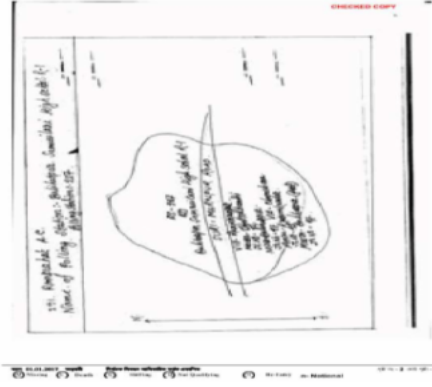

Nazri Naksha