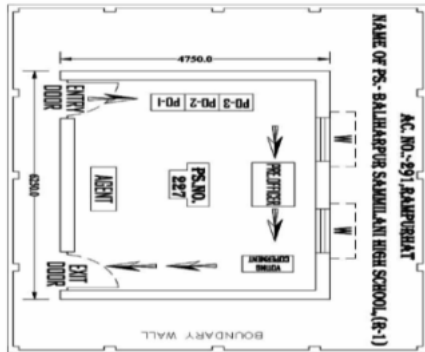

নির্বাচক নিবন্ধন আধিকারিকের স্বাক্ষর

Nazri Naksha

Google Map View

Polling Station Building Front View

Polling Station Front View

Cad View

Key MAP View

1 নাম : ইতি ওঝা স্বামীর নাম: নিখিলকুমার ওঝা বাড়ির নং : n0017 বয়স : 47 লিঙ্গ : মহিলা	FNR1665108 ফটো উপলব্ধ	2 নাম : নর্মদা ওঝা স্বামীর নাম: জগন্নাথ ওঝা বাড়ির নং : n0017 বয়স : 81 লিঙ্গ : মহিলা	WB/42/289/033063 ফটো উপলব্ধ	3 নাম : স্বপ্ননীল ওঝা পিতার নাম: নিখিল ওঝা বাড়ির নং : নং বয়স : 24 লিঙ্গ : পুরুষ	NUM2434645 ফটো উপলব্ধ
4 নাম : নিখিল ওঝা পিতার নাম: জগন্নাথ ওঝা বাড়ির নং : n0017 বয়স : 55 লিঙ্গ : পুরুষ	NUM2589190 ফটো উপলব্ধ	5 নাম : কম্পনা ওঝা স্বামীর নাম: সুবোধ ওঝা বাড়ির নং : n0017 বয়স : 51 লিঙ্গ : মহিলা	FNR1665116 ফটো উপলব্ধ	6 নাম : শুভম ওঝা পিতার নাম: সুবোধ ওঝা বাড়ির নং : n0017 বয়স : 28 লিঙ্গ : পুরুষ	NUM1971050 ফটো উপলব্ধ
7 নাম : মিতালি ব্যানার্জী স্বামীর নাম: শুভম ওঝা বাড়ির নং : এন0017 বয়স : 22 লিঙ্গ : মহিলা	NUM2734929 ফটো উপলব্ধ	8 নাম : মঙ্গল কিস্কু পিতার নাম: রসিক কিস্কু বাড়ির নং : n0026 বয়স : 54 লিঙ্গ : পুরুষ	NUM1545169 ফটো উপলব্ধ	9 নাম : বাসন্তী কিস্কু স্বামীর নাম: মুসুই কিস্কু বাড়ির নং : n0007 বয়স : 36 লিঙ্গ : মহিলা	NUM1867951 ফটো উপলব্ধ
10 নাম : লক্ষী কিস্কু স্বামীর নাম: মঙ্গল কিস্কু বাড়ির নং : n0007 বয়স : 58 লিঙ্গ : মহিলা	FNR2324457 ফটো উপলব্ধ	11 নাম : অভিজিৎ দাস পিতার নাম: প্রফুল্ল দাস বাড়ির নং : n0025 বয়স : 36 লিঙ্গ : পুরুষ	NUM1393511 ফটো উপলব্ধ	12 নাম : প্রভাতী দাস স্বামীর নাম: উত্তম দাস বাড়ির নং : n0020 বয়স : 42 লিঙ্গ : মহিলা	FNR1943224 ফটো উপলব্ধ
13 নাম : উত্তম দাস পিতার নাম: শশধর দাস বাড়ির নং : n0020 বয়স : 49 লিঙ্গ : পুরুষ	WB/42/289/033027 ফটো উপলব্ধ	14 নাম : বিশ্বজিৎ দাস পিতার নাম: প্রফুল্ল দাস বাড়ির নং : n0006 বয়স : 38 লিঙ্গ : পুরুষ	FNR2583409 ফটো উপলব্ধ	15 নাম : ছবি দাস স্বামীর নাম: প্রফুল্ল দাস বাড়ির নং : n0006 বয়স : 66 লিঙ্গ : মহিলা	FNR1981158 ফটো উপলব্ধ
16 নাম : মালতী দাস স্বামীর নাম: উৎপল দাস বাড়ির নং : n0020 বয়স : 37 লিঙ্গ : মহিলা	NUM1971001 ফটো উপলব্ধ	17 নাম : উৎপল দাস পিতার নাম: শশধর দাস বাড়ির নং : n0020 বয়স : 44 লিঙ্গ : পুরুষ	FNR1665207 ফটো উপলব্ধ	18 নাম : উপেন দাস পিতার নাম: উত্তম দাস বাড়ির নং : রামপুরহাট বয়স : 20 লিঙ্গ : পুরুষ	NUM2808277 ফটো উপলব্ধ
19 নাম : উষা দাস স্বামীর নাম: বিশ্বজিৎ দাস বাড়ির নং : n0006 বয়স : 31 লিঙ্গ : মহিলা	NUM1971068 ফটো উপলব্ধ	20 নাম : শিপ্রা রাউৎ স্বামীর নাম: বামাপদ রাউৎ বাড়ির নং : n0006 বয়স : 43 লিঙ্গ : মহিলা	FNR1943232 ফটো উপলব্ধ	21 নাম : কাকলি দাস স্বামীর নাম: অভিজিৎ দাস বাড়ির নং : নং বয়স : 26 লিঙ্গ : মহিলা	NUM2435139 ফটো উপলব্ধ
22 নাম : প্রভা দেবী স্বামীর নাম: জগদীশ মাহাতো বাড়ির নং : n0096 বয়স : 55 লিঙ্গ : মহিলা	NUM1773985 ফটো উপলব্ধ	23 নাম : সঞ্জু ভাণ্ডারী স্বামীর নাম: তনয় ভাণ্ডারী বাড়ির নং : নং059 বয়স : 29 লিঙ্গ : মহিলা	NUM2221315 ফটো উপলব্ধ	24 নাম : কৃষ্ণ রায় পিতার নাম: সান্দী রায় বাড়ির নং : 0001 বয়স : 24 লিঙ্গ : পুরুষ	NUM2584738 ফটো উপলব্ধ
25 নাম : মঙ্গলা ভান্ডারী স্বামীর নাম: গোপাল ভান্ডারী বাড়ির নং : n0002 বয়স : 52 লিঙ্গ : মহিলা	FNR2324440 ফটো উপলব্ধ	26 নাম : লক্ষীকান্ত ভাণ্ডারী পিতার নাম: গোপাল ভাণ্ডারী বাড়ির নং : n0001 বয়স : 33 লিঙ্গ : পুরুষ	NUM1773944 ফটো উপলব্ধ	27 নাম : গোপাল ভান্ডারী পিতার নাম: জ্যোতিষ ভান্ডারী বাড়ির নং : n0001 বয়স : 63 লিঙ্গ : পুরুষ	FNR2324432 ফটো উপলব্ধ
28 নাম : মিঠুন রায় পিতার নাম: ভৈরব রায় বাড়ির নং : এন001 বয়স : 23 লিঙ্গ : পুরুষ	NUM2584761 ফটো উপলব্ধ	29 নাম : আশীষ রাউৎ পিতার নাম: কার্তিক চন্দ্র রাউৎ বাড়ির নং : এন001 বয়স : 24 লিঙ্গ : পুরুষ	NUM2584795 ফটো উপলব্ধ	30 নাম : প্রসেনজীত রায় মায়ের নাম: কবিতা রায় বাড়ির নং : এন0001 বয়স : 23 লিঙ্গ : পুরুষ	NUM2584712 ফটো উপলব্ধ