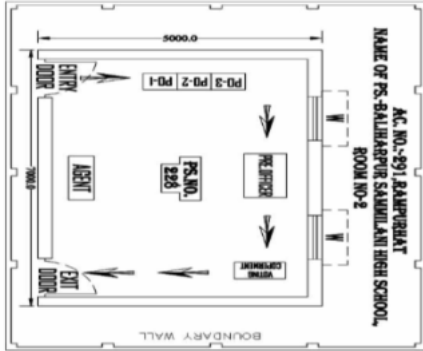

নির্বাচক নিবন্ধন আধিকারিকের স্বাক্ষর

Nazri Naksha

Google Map View

Polling Station Building Front View

Polling Station Front View

Cad View

Key MAP View

1 নাম : নূরসুবা বিবি স্বামীর নাম: সেখ আনারুল বাড়ির নং : n0023 বয়স : 45 লিঙ্গ : মহিলা	NUM1545359	ফটো উপলব্ধ	2 নাম : সেখ রেজাক পিতার নাম: হাবিব বাড়ির নং : n0023 বয়স : 73 লিঙ্গ : পুরুষ	WB/42/289/036516	ফটো উপলব্ধ	3 নাম : নজরুল সেখ পিতার নাম: আব্দুল মহিদ বাড়ির নং : n0021 বয়স : 42 লিঙ্গ : পুরুষ	FNR2583730	ফটো উপলব্ধ
4 নাম : ফজিলা বিবি স্বামীর নাম: মহিদ বাড়ির নং : n0021 বয়স : 61 লিঙ্গ : মহিলা	WB/42/289/036108	ফটো উপলব্ধ	5 নাম : সেখ সাহাজিদ পিতার নাম: আসকিয়ামৎ বাড়ির নং : n0025 বয়স : 81 লিঙ্গ : পুরুষ	WB/42/289/036825	ফটো উপলব্ধ	6 নাম : সেখ রাকিবুল পিতার নাম: সেখ নিজামুদ্দিন বাড়ির নং : n0002 বয়স : 33 লিঙ্গ : পুরুষ	NUM1653856	ফটো উপলব্ধ
7 নাম : সেখ নিজামুদ্দিন পিতার নাম: সেখ আবুল হোসেন বাড়ির নং : n0002 বয়স : 59 লিঙ্গ : পুরুষ	FNR1986835	ফটো উপলব্ধ	8 নাম : সাকিলা বিবি স্বামীর নাম: নিয়ামত বাড়ির নং : n0002 বয়স : 61 লিঙ্গ : মহিলা	WB/42/289/036180	ফটো উপলব্ধ	9 নাম : মছুয়া বিবি স্বামীর নাম: সেখ সুকুর বাড়ির নং : n0002 বয়স : 34 লিঙ্গ : মহিলা	NUM1774371	ফটো উপলব্ধ
10 নাম : সেখ সুকুর পিতার নাম: সেখ নিয়ামত বাড়ির নং : n0002 বয়স : 38 লিঙ্গ : পুরুষ	NUM1393685	ফটো উপলব্ধ	11 নাম : নুরেন্নিসা বিবি স্বামীর নাম: সাহাজিদ বাড়ির নং : n0025 বয়স : 71 লিঙ্গ : মহিলা	WB/42/289/036128	ফটো উপলব্ধ	12 নাম : সেখ নুরুদ্দিন পিতার নাম: সাহাজিদ বাড়ির নং : n0025 বয়স : 61 লিঙ্গ : পুরুষ	WB/42/289/036532	ফটো উপলব্ধ
13 নাম : সেখ মকুরউদ্দিন পিতার নাম: সাহাজিদ বাড়ির নং : n0025 বয়স : 51 লিঙ্গ : পুরুষ	WB/42/289/036523	ফটো উপলব্ধ	14 নাম : রপনেহার বিবি স্বামীর নাম: নুরুদ্দিন বাড়ির নং : n0025 বয়স : 55 লিঙ্গ : মহিলা	WB/42/289/036228	ফটো উপলব্ধ	15 নাম : আকলেমা বিবি স্বামীর নাম: সাহাবুদ্দিন সেখ বাড়ির নং : n0025 বয়স : 41 লিঙ্গ : মহিলা	NUM1774363	ফটো উপলব্ধ
16 নাম : পারুল্লা বিবি স্বামীর নাম: মিলন সেখ বাড়ির নং : n0020 বয়স : 46 লিঙ্গ : মহিলা	FNR2583672	ফটো উপলব্ধ	17 নাম : সেখ জিয়ারুল পিতার নাম: সেখ ইবাদ বাড়ির নং : n0005 বয়স : 41 লিঙ্গ : পুরুষ	FNR2583615	ফটো উপলব্ধ	18 নাম : সেখ নয়মুদ্দিন পিতার নাম: নুরমহমদ বাড়ির নং : n0007 বয়স : 59 লিঙ্গ : পুরুষ	WB/42/289/036080	ফটো উপলব্ধ
19 নাম : সায়েরা বিবি স্বামীর নাম: নয়মুদ্দিন বাড়ির নং : n0007 বয়স : 54 লিঙ্গ : মহিলা	WB/42/289/036126	ফটো উপলব্ধ	20 নাম : তাম্বেকারা বিবি স্বামীর নাম: কুতুবউদ্দিন বাড়ির নং : n0007 বয়স : 52 লিঙ্গ : মহিলা	FNR1670470	ফটো উপলব্ধ	21 নাম : সেখ কামরুদ্দিন পিতার নাম: সেখ নইমুদ্দিন বাড়ির নং : n0007 বয়স : 35 লিঙ্গ : পুরুষ	NUM1653732	ফটো উপলব্ধ
22 নাম : সেখ আফতাব উদ্দিন পিতার নাম: সেখ কুতুব উদ্দিন বাড়ির নং : n0007 বয়স : 32 লিঙ্গ : পুরুষ	NUM1545516	ফটো উপলব্ধ	23 নাম : সেখ লালমহমদ পিতার নাম: সেখ কবির বাড়ির নং : n0009 বয়স : 36 লিঙ্গ : পুরুষ	NUM1393701	ফটো উপলব্ধ	24 নাম : সাবেরা বিবি স্বামীর নাম: কাসেম বাড়ির নং : n0010 বয়স : 71 লিঙ্গ : মহিলা	WB/42/289/036364	ফটো উপলব্ধ
25 নাম : সেখ সালাউদ্দিন পিতার নাম: কাসেম বাড়ির নং : n0010 বয়স : 56 লিঙ্গ : পুরুষ	WB/42/289/036387	ফটো উপলব্ধ	26 নাম : নাসিরউদ্দিন সেখ পিতার নাম: গিয়াসুদ্দিন সেখ বাড়ির নং : n0010 বয়স : 31 লিঙ্গ : পুরুষ	NUM1774264	ফটো উপলব্ধ	27 নাম : আবদুল আলিম পিতার নাম: মুজাহার বাড়ির নং : n0011 বয়স : 76 লিঙ্গ : পুরুষ	WB/42/289/036663	ফটো উপলব্ধ
28 নাম : হাসেবা বিবি স্বামীর নাম: আব্দুল আলিম বাড়ির নং : n0011 বয়স : 71 লিঙ্গ : মহিলা	WB/42/289/036194	ফটো উপলব্ধ	29 নাম : সেখ আফসার আলি পিতার নাম: আব্দুল আলিম বাড়ির নং : n0011 বয়স : 47 লিঙ্গ : পুরুষ	FNR1353127	ফটো উপলব্ধ	30 নাম : সেখ রুপসার আলি পিতার নাম: আব্দুল আলিম বাড়ির নং : n0011 বয়স : 40 লিঙ্গ : পুরুষ	FNR2583631	ফটো উপলব্ধ