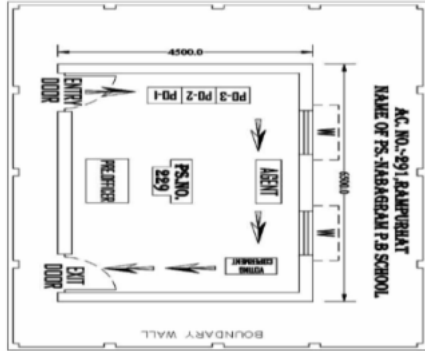

নির্বাচক নিবন্ধন আধিকারিকের স্বাক্ষর

Nazri Naksha

Google Map View

Polling Station Building Front View

Polling Station Front View

Cad View

Key MAP View

1 নাম : বৃন্দী কিস্কু পিতার নাম: বরবাব্ব মুর্মু বাড়ির নং : n0239 বয়স : 40 লিঙ্গ : মহিলা	FNR1988989 ফটো উপলব্ধ	2 নাম : বিনয় কিস্কু পিতার নাম: গণেশ কিস্কু বাড়ির নং : n0216 বয়স : 55 লিঙ্গ : পুরুষ	FNR2325132 ফটো উপলব্ধ	3 নাম : গোপাল কিস্কু পিতার নাম: বিনয় কিস্কু বাড়ির নং : n0216 বয়স : 28 লিঙ্গ : পুরুষ	NUM1971795 ফটো উপলব্ধ
4 নাম : মাকলু কিস্কু স্বামীর নাম: বিনয় কিস্কু বাড়ির নং : n0220 বয়স : 50 লিঙ্গ : মহিলা	FNR2325348 ফটো উপলব্ধ	5 নাম : মদন কিস্কু পিতার নাম: বিনয় কিস্কু বাড়ির নং : n0216 বয়স : 32 লিঙ্গ : পুরুষ	NUM1774868 ফটো উপলব্ধ	6 নাম : সুভাষ কিস্কু পিতার নাম: বিনয় কিস্কু বাড়ির নং : n0216 বয়স : 21 লিঙ্গ : পুরুষ	NUM2775724 ফটো উপলব্ধ
7 নাম : সুরধনি কোড়া স্বামীর নাম: শুকল হাঁসদা বাড়ির নং : নং401 বয়স : 44 লিঙ্গ : মহিলা	NUM2221059 ফটো উপলব্ধ	8 নাম : শীলা ঘোষ স্বামীর নাম: সমীর ঘোষ বাড়ির নং : n0217 বয়স : 47 লিঙ্গ : মহিলা	FNR2325140 ফটো উপলব্ধ	9 নাম : ছোটন ঘোষ পিতার নাম: সমীর ঘোষ বাড়ির নং : n0379 বয়স : 26 লিঙ্গ : পুরুষ	NUM2117919 ফটো উপলব্ধ
10 নাম : পরগনা টুডু পিতার নাম: গুপীন টুডু বাড়ির নং : n0410 বয়স : 38 লিঙ্গ : পুরুষ	NUM2176147 ফটো উপলব্ধ	11 নাম : বাপী টুডু পিতার নাম: হোপনা টুডু বাড়ির নং : n0231 বয়স : 31 লিঙ্গ : পুরুষ	NUM1868637 ফটো উপলব্ধ	12 নাম : সুমি টুডু স্বামীর নাম: হোপনা টুডু বাড়ির নং : n0231 বয়স : 39 লিঙ্গ : মহিলা	FNR1988997 ফটো উপলব্ধ
13 নাম : হোপনা টুডু পিতার নাম: আমিন টুডু বাড়ির নং : n0231 বয়স : 42 লিঙ্গ : পুরুষ	FNR1989003 ফটো উপলব্ধ	14 নাম : সনদি টুডু স্বামীর নাম: বাপী টুডু বাড়ির নং : নং231 বয়স : 22 লিঙ্গ : মহিলা	NUM2633683 ফটো উপলব্ধ	15 নাম : মিরু টুডু স্বামীর নাম: বিমল টুডু বাড়ির নং : নং00 বয়স : 24 লিঙ্গ : মহিলা	NUM2647741 ফটো উপলব্ধ
16 নাম : বিমল টুডু পিতার নাম: হোপনা টুডু বাড়ির নং : n0231 বয়স : 25 লিঙ্গ : পুরুষ	NUM2583987 ফটো উপলব্ধ	17 নাম : রুবেন টুডু পিতার নাম: বাই টুডু বাড়ির নং : 252 বয়স : 25 লিঙ্গ : পুরুষ	NUM2406239 ফটো উপলব্ধ	18 নাম : নিয়তি দণ্ড স্বামীর নাম: আশীষ দণ্ড বাড়ির নং : n0364 বয়স : 64 লিঙ্গ : মহিলা	NUM2100899 ফটো উপলব্ধ
19 নাম : লক্ষ্মীরানী দত্ত স্বামীর নাম: সীতারাম দত্ত বাড়ির নং : n0166 বয়স : 77 লিঙ্গ : মহিলা	WB/42/289/036185 ফটো উপলব্ধ	20 নাম : আশীষ দত্ত পিতার নাম: সীতারাম দত্ত বাড়ির নং : n0166 বয়স : 53 লিঙ্গ : পুরুষ	WB/42/289/036470 ফটো উপলব্ধ	21 নাম : সমীর ঘোষ পিতার নাম: নিমল ঘোষ বাড়ির নং : n0166 বয়স : 39 লিঙ্গ : পুরুষ	NUM1394071 ফটো উপলব্ধ
22 নাম : রাহুল দত্ত পিতার নাম: আশীষ দত্ত বাড়ির নং : n0380 বয়স : 26 লিঙ্গ : পুরুষ	NUM2117927 ফটো উপলব্ধ	23 নাম : সন্তু ঘোষ পিতার নাম: সমীর ঘোষ বাড়ির নং : 166 বয়স : 31 লিঙ্গ : পুরুষ	NUM2749315 ফটো উপলব্ধ	24 নাম : সুদীপ্তা দত্ত পিতার নাম: আশীষ দত্ত বাড়ির নং : নং166 বয়স : 22 লিঙ্গ : মহিলা	NUM2784759 ফটো উপলব্ধ
25 নাম : কৃষ্ণ চন্দ্র দাস পিতার নাম: চণ্ডিচরন দাস বাড়ির নং : n0228 বয়স : 49 লিঙ্গ : পুরুষ	NUM1545706 ফটো উপলব্ধ	26 নাম : মালতী দাস স্বামীর নাম: কৃষ্ণচন্দ্র দাস বাড়ির নং : n0228 বয়স : 44 লিঙ্গ : মহিলা	NUM1971845 ফটো উপলব্ধ	27 নাম : পানমুনি দাস স্বামীর নাম: নিমল দাস বাড়ির নং : N0000 বয়স : 41 লিঙ্গ : মহিলা	NUM2100956 ফটো উপলব্ধ
28 নাম : মালতী প্রসাদ স্বামীর নাম: মন্ডল প্রসাদ বাড়ির নং : n0396 বয়স : 39 লিঙ্গ : মহিলা	NUM2118081 ফটো উপলব্ধ	29 নাম : জয়দেব বাগদী পিতার নাম: কান্ত বাগদী বাড়ির নং : 169 বয়স : 46 লিঙ্গ : পুরুষ	NUM2441657 ফটো উপলব্ধ	30 নাম : নিলিমা বাগদী স্বামীর নাম: জয়দেব বাগদী বাড়ির নং : কেন্দ্রপাহাড়ী বয়স : 39 লিঙ্গ : মহিলা	NUM2628675 ফটো উপলব্ধ