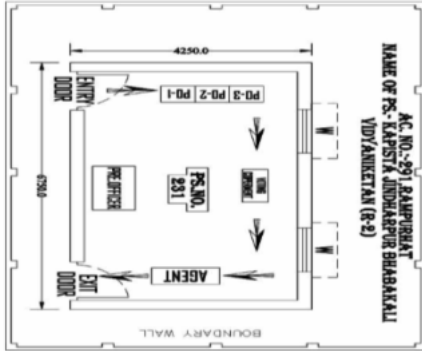

নির্বাচক নিবন্ধন আধিকারিকের স্বাক্ষর

Nazri Naksha

Google Map View

Polling Station Building Front View

Polling Station Front View

Cad View

Key MAP View

1 নাম : কাজল গোস্বামী স্বামীর নাম: হেমন্ত গোস্বামী বাড়ির নং : নং167 বয়স : 26 লিঙ্গ : মহিলা	NUM2220945 ফটো উপলব্ধ	2 নাম : রুবন টুডু পিতার নাম: তুলসী টুডু বাড়ির নং : n0016 বয়স : 66 লিঙ্গ : পুরুষ	WB/42/289/000434 ফটো উপলব্ধ	3 নাম : বড়ধন টুডু পিতার নাম: রুবন টুডু বাড়ির নং : n0016 বয়স : 36 লিঙ্গ : পুরুষ	NUM0927350 ফটো উপলব্ধ
4 নাম : দাসী টুডু স্বামীর নাম: বড়ধন টুডু বাড়ির নং : n0016 বয়স : 31 লিঙ্গ : মহিলা	NUM1775519 ফটো উপলব্ধ	5 নাম : শিবধন টুডু পিতার নাম: রুবন টুডু বাড়ির নং : n0016 বয়স : 34 লিঙ্গ : পুরুষ	NUM1654151 ফটো উপলব্ধ	6 নাম : বাবলু টুডু পিতার নাম: রুবন টুডু বাড়ির নং : n0016 বয়স : 32 লিঙ্গ : পুরুষ	NUM1654169 ফটো উপলব্ধ
7 নাম : শবরী টুডু স্বামীর নাম: রুপন টুডু বাড়ির নং : n0016 বয়স : 58 লিঙ্গ : মহিলা	FNR1965037 ফটো উপলব্ধ	8 নাম : মনোজ টুডু পিতার নাম: কম্পাউনডার টুডু বাড়ির নং : নং064 বয়স : 25 লিঙ্গ : পুরুষ	NUM2211795 ফটো উপলব্ধ	9 নাম : সিমল টুডু পিতার নাম: জীবন টুডু বাড়ির নং : নং047 বয়স : 28 লিঙ্গ : পুরুষ	NUM2211662 ফটো উপলব্ধ
10 নাম : সুকুমনি টুডু পিতার নাম: নেপাল টুডু বাড়ির নং : N0131 বয়স : 24 লিঙ্গ : মহিলা	NUM2330223 ফটো উপলব্ধ	11 নাম : বৃন্দনী টুডু স্বামীর নাম: বাবলু টুডু বাড়ির নং : N00 বয়স : 25 লিঙ্গ : মহিলা	NUM2328953 ফটো উপলব্ধ	12 নাম : নিশা পণ্ডিত পিতার নাম: ললিত নারায়ণ পণ্ডিত বাড়ির নং : নং142 বয়স : 25 লিঙ্গ : মহিলা	NUM2210557 ফটো উপলব্ধ
13 নাম : মাধবী পাল স্বামীর নাম: কৃষ্ণ পাল বাড়ির নং : নং122 বয়স : 25 লিঙ্গ : মহিলা	NUM2210565 ফটো উপলব্ধ	14 নাম : বাসন্তী ভাণ্ডারী স্বামীর নাম: বিপদ তরন ভাণ্ডারী বাড়ির নং : নং053 বয়স : 26 লিঙ্গ : মহিলা	NUM2211068 ফটো উপলব্ধ	15 নাম : মঞ্জু কুমারী ভাণ্ডারী স্বামীর নাম: বিকাশ ভাণ্ডারী বাড়ির নং : নং055 বয়স : 25 লিঙ্গ : মহিলা	NUM2210631 ফটো উপলব্ধ
16 নাম : সন্তোষ ভাণ্ডারী পিতার নাম: পাণ্ডব ভাণ্ডারী বাড়ির নং : নং088 বয়স : 25 লিঙ্গ : পুরুষ	NUM2210540 ফটো উপলব্ধ	17 নাম : গণেশ মুরমু পিতার নাম: বেটকা মুরমু বাড়ির নং : n0006 বয়স : 56 লিঙ্গ : পুরুষ	WB/42/289/000256 ফটো উপলব্ধ	18 নাম : মামই মুরমু স্বামীর নাম: গণেশ মুরমু বাড়ির নং : n0006 বয়স : 54 লিঙ্গ : মহিলা	WB/42/289/000260 ফটো উপলব্ধ
19 নাম : পাকু মুরমু স্বামীর নাম: কলম মুরমু বাড়ির নং : n0006 বয়স : 55 লিঙ্গ : মহিলা	FNR1965110 ফটো উপলব্ধ	20 নাম : মুখি মুরমু স্বামীর নাম: লগেন মুরমু বাড়ির নং : n0006 বয়স : 39 লিঙ্গ : মহিলা	FNR2320265 ফটো উপলব্ধ	21 নাম : মিরক মুরমু স্বামীর নাম: চরণ মুরমু বাড়ির নং : n0008 বয়স : 77 লিঙ্গ : মহিলা	WB/42/289/000481 ফটো উপলব্ধ
22 নাম : মাস্টার মুরমু পিতার নাম: চরণ মুরমু বাড়ির নং : n0008 বয়স : 59 লিঙ্গ : পুরুষ	NUM1545961 ফটো উপলব্ধ	23 নাম : ছবি মুরমু স্বামীর নাম: মাস্টার মুরমু বাড়ির নং : n0008 বয়স : 54 লিঙ্গ : মহিলা	WB/42/289/000435 ফটো উপলব্ধ	24 নাম : জগত মুরমু পিতার নাম: চরণ মুরমু বাড়ির নং : n0008 বয়স : 53 লিঙ্গ : পুরুষ	WB/42/289/000482 ফটো উপলব্ধ
25 নাম : পাকু মুরমু স্বামীর নাম: জগত মুরমু বাড়ির নং : n0008 বয়স : 52 লিঙ্গ : মহিলা	WB/42/289/000484 ফটো উপলব্ধ	26 নাম : হরি মুরমু পিতার নাম: চরণ মুরমু বাড়ির নং : n0008 বয়স : 48 লিঙ্গ : পুরুষ	WB/42/289/000466 ফটো উপলব্ধ	27 নাম : পানি মুরমু স্বামীর নাম: হরি মুরমু বাড়ির নং : n0008 বয়স : 47 লিঙ্গ : মহিলা	FNR1965193 ফটো উপলব্ধ
28 নাম : সুকুমার মুরমু পিতার নাম: মাস্টার মুরমু বাড়ির নং : n0008 বয়স : 29 লিঙ্গ : পুরুষ	NUM1868942 ফটো উপলব্ধ	29 নাম : ফুলমণি মুরমু স্বামীর নাম: জিতেন মুরমু বাড়ির নং : n0021 বয়স : 53 লিঙ্গ : মহিলা	FNR1965250 ফটো উপলব্ধ	30 নাম : পুতুল মুরমু পিতার নাম: সনাতন মুরমু বাড়ির নং : n0021 বয়স : 38 লিঙ্গ : মহিলা	FNR2320257 ফটো উপলব্ধ