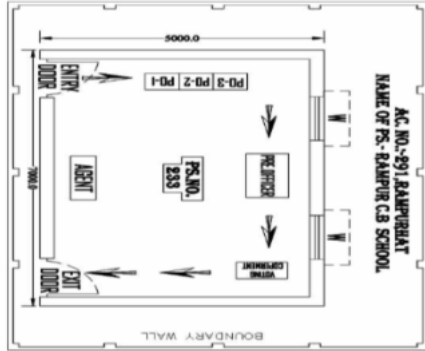

নির্বাচক নিবন্ধন আধিকারিকের স্বাক্ষর

Nazri Naksha

Google Map View

Polling Station Building Front View

Polling Station Front View

Cad View

Key MAP View

1 নাম : চম্পা মাহাত (যাদব) স্বামীর নাম: সোমনাথ যাদব বাড়ির নং : n0173 বয়স : 28 লিঙ্গ : মহিলা	NUM2060044 ফটো উপলব্ধ	2 নাম : রিনা কুমারী স্বামীর নাম: সোমেন মীর্ধা বাড়ির নং : n0229 বয়স : 22 লিঙ্গ : মহিলা	NUM2690758 ফটো উপলব্ধ	3 নাম : ভবানী ভূই কর স্বামীর নাম: অমিত কর বাড়ির নং : n0001 বয়স : 31 লিঙ্গ : মহিলা	NUM2000651 ফটো উপলব্ধ
4 নাম : অমিত কর পিতার নাম: মহাপ্রসাদ কর বাড়ির নং : n0001 বয়স : 38 লিঙ্গ : পুরুষ	NUM0934604 ফটো উপলব্ধ	5 নাম : লক্ষ্মীরানী কর স্বামীর নাম: মহাপ্রসাদ কর বাড়ির নং : n0001 বয়স : 40 লিঙ্গ : মহিলা	NUM1654425 ফটো উপলব্ধ	6 নাম : মহাপ্রসাদ কর পিতার নাম: কালীপদ কর বাড়ির নং : n0001 বয়স : 66 লিঙ্গ : পুরুষ	WB/42/289/006774 ফটো উপলব্ধ
7 নাম : লক্ষী কর স্বামীর নাম: রামপ্রসাদ কর বাড়ির নং : n0001 বয়স : 71 লিঙ্গ : মহিলা	WB/42/289/006660 ফটো উপলব্ধ	8 নাম : অসিত কর পিতার নাম: মহাপ্রসাদ কর বাড়ির নং : n0001 বয়স : 31 লিঙ্গ : পুরুষ	NUM1546449 ফটো উপলব্ধ	9 নাম : মাম্পি গড়াই স্বামীর নাম: স্বপন গড়াই বাড়ির নং : n0002 বয়স : 24 লিঙ্গ : মহিলা	NUM2595361 ফটো উপলব্ধ
10 নাম : অপর্ণা গড়াই স্বামীর নাম: রাধানাথ গড়াই বাড়ির নং : n0002 বয়স : 56 লিঙ্গ : মহিলা	NUM2287472 ফটো উপলব্ধ	11 নাম : সান্তনা গড়াই স্বামীর নাম: মুনায় গড়াই বাড়ির নং : n0002 বয়স : 34 লিঙ্গ : মহিলা	NUM1973114 ফটো উপলব্ধ	12 নাম : স্বপন গড়াই পিতার নাম: রবীন্দ্রনাথ গড়াই বাড়ির নং : n0002 বয়স : 35 লিঙ্গ : পুরুষ	NUM1395458 ফটো উপলব্ধ
13 নাম : মুনায় গড়াই পিতার নাম: রাধানাথ গড়াই বাড়ির নং : n0002 বয়স : 36 লিঙ্গ : পুরুষ	NUM1139658 ফটো উপলব্ধ	14 নাম : দীপালী গড়াই স্বামীর নাম: রবীন্দ্রনাথ গড়াই বাড়ির নং : n0002 বয়স : 54 লিঙ্গ : মহিলা	FNR1967462 ফটো উপলব্ধ	15 নাম : রবীন্দ্রনাথ গড়াই পিতার নাম: তারকেশ্বর গড়াই বাড়ির নং : n0002 বয়স : 59 লিঙ্গ : পুরুষ	WB/42/289/006604 ফটো উপলব্ধ
16 নাম : রাধানাথ গড়াই পিতার নাম: তারকেশ্বর গড়াই বাড়ির নং : n0002 বয়স : 61 লিঙ্গ : পুরুষ	WB/42/289/006162 ফটো উপলব্ধ	17 নাম : মনিকা গড়াই স্বামীর নাম: কাশিনাথ গড়াই বাড়ির নং : n0002 বয়স : 40 লিঙ্গ : মহিলা	NUM1776137 ফটো উপলব্ধ	18 নাম : কাশিনাথ গড়াই পিতার নাম: মিহির গড়াই বাড়ির নং : n0002 বয়স : 41 লিঙ্গ : পুরুষ	FNR2403913 ফটো উপলব্ধ
19 নাম : সন্ধ্যা গড়াই স্বামীর নাম: মিহির গড়াই বাড়ির নং : n0002 বয়স : 61 লিঙ্গ : মহিলা	WB/42/289/006707 ফটো উপলব্ধ	20 নাম : মিহির গড়াই পিতার নাম: তারকেশ্বর গড়াই বাড়ির নং : n0002 বয়স : 66 লিঙ্গ : পুরুষ	WB/42/289/006669 ফটো উপলব্ধ	21 নাম : পূর্ণিমা গড়াই (মন্ডল) স্বামীর নাম: কালিচরণ গড়াই বাড়ির নং : n0134 বয়স : 29 লিঙ্গ : মহিলা	NUM2059947 ফটো উপলব্ধ
22 নাম : ছোটী তুড়ি মির্ধা স্বামীর নাম: জয়দেব মির্ধা বাড়ির নং : n0177 বয়স : 24 লিঙ্গ : মহিলা	NUM2690766 ফটো উপলব্ধ	23 নাম : মুঙ্গলা দলুই পিতার নাম: ভৃগু দলুই বাড়ির নং : n0070 বয়স : 66 লিঙ্গ : পুরুষ	WB/42/289/006314 ফটো উপলব্ধ	24 নাম : পুষ্পদাসী দলুই স্বামীর নাম: হরিপদ দলুই বাড়ির নং : n0069 বয়স : 81 লিঙ্গ : মহিলা	WB/42/289/006340 ফটো উপলব্ধ
25 নাম : নিলীমা দলুই স্বামীর নাম: অজয় দলুই বাড়ির নং : n0068 বয়স : 54 লিঙ্গ : মহিলা	WB/42/289/006691 ফটো উপলব্ধ	26 নাম : নির্মালা দলুই স্বামীর নাম: মিহির দলুই বাড়ির নং : n0068 বয়স : 56 লিঙ্গ : মহিলা	WB/42/289/006550 ফটো উপলব্ধ	27 নাম : মিহির দলুই পিতার নাম: আলমা দলুই বাড়ির নং : n0068 বয়স : 61 লিঙ্গ : পুরুষ	WB/42/289/006023 ফটো উপলব্ধ
28 নাম : রাজীব দলুই পিতার নাম: মিহির দলুই বাড়ির নং : n0067 বয়স : 31 লিঙ্গ : মহিলা	NUM1869478 ফটো উপলব্ধ	29 নাম : বাসন্তী দলুই স্বামীর নাম: প্রহ্লাদ দলুই বাড়ির নং : n0067 বয়স : 57 লিঙ্গ : মহিলা	WB/42/289/006559 ফটো উপলব্ধ	30 নাম : প্রহ্লাদ দলুই পিতার নাম: অনিল দলুই বাড়ির নং : n0067 বয়স : 61 লিঙ্গ : পুরুষ	WB/42/289/006591 ফটো উপলব্ধ