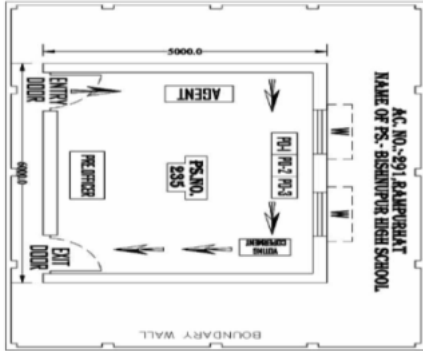

নির্বাচক নিবন্ধন আধিকারিকের স্বাক্ষর

Nazri Naksha

Google Map View

Polling Station Building Front View

Polling Station Front View

Cad View

Key MAP View

বিধানসভা নির্বাচনক্ষেত্রের নং, নাম : 291-রামপুরহাট
ভাগ নং, নাম : 1-গ্রাম-জিদ্ধারপুর উত্তর(অংশ)