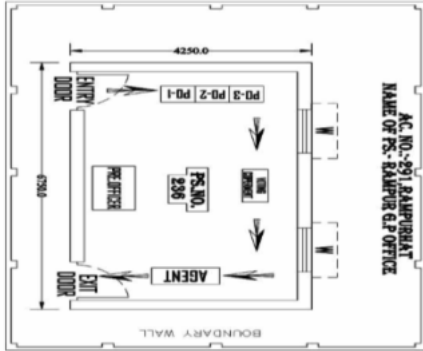

নির্বাচক নিবন্ধন আধিকারিকের স্বাক্ষর

Nazri Naksha

Google Map View

Polling Station Building Front View

Polling Station Front View

Cad View

Key MAP View

1	NUM2219939	নাম : সেখ মঞ্জিল আহমেদ পিতার নাম : আলম সেখ বাড়ির নং : জিদ্ধারপুর বয়স : 25 লিঙ্গ : পুরুষ	ফটো উপলব্ধ	2	WB/42/289/015122	নাম : প্রধান কিস্কু পিতার নাম : ধুমো কিস্কু বাড়ির নং : n0001 বয়স : 71 লিঙ্গ : পুরুষ	ফটো উপলব্ধ	3	WB/42/289/015601	নাম : দেবী কিস্কু স্বামীর নাম : প্রধান কিস্কু বাড়ির নং : n0001 বয়স : 65 লিঙ্গ : মহিলা	ফটো উপলব্ধ
4	NUM1777572	নাম : পরেশ কিস্কু পিতার নাম : প্রধান কিস্কু বাড়ির নং : n0001 বয়স : 31 লিঙ্গ : পুরুষ	ফটো উপলব্ধ	5	NUM1397207	নাম : সুনীল কিস্কু পিতার নাম : প্রধান কিস্কু বাড়ির নং : n0001 বয়স : 36 লিঙ্গ : পুরুষ	ফটো উপলব্ধ	6	NUM2619039	নাম : যুথিকা কোড়া স্বামীর নাম : সুকান্তা কোড়া বাড়ির নং : নং52 বয়স : 34 লিঙ্গ : মহিলা	ফটো উপলব্ধ
7	NUM2219947	নাম : শিবনাথ কোঁড়া পিতার নাম : ধীরেন কোঁড়া বাড়ির নং : নং079 বয়স : 25 লিঙ্গ : পুরুষ	ফটো উপলব্ধ	8	NUM2220127	নাম : অনিতা কোঁড়া স্বামীর নাম : রঞ্জিত কোঁড়া বাড়ির নং : নং085 বয়স : 44 লিঙ্গ : মহিলা	ফটো উপলব্ধ	9	NUM2233013	নাম : মানা কোঁড়া স্বামীর নাম : সতিশ কোঁড়া বাড়ির নং : নং119 বয়স : 32 লিঙ্গ : মহিলা	ফটো উপলব্ধ
10	NUM2617710	নাম : অজয় কোঁড়া পিতার নাম : শিশির কোঁড়া বাড়ির নং : নং00 বয়স : 23 লিঙ্গ : পুরুষ	ফটো উপলব্ধ	11	NUM2619302	নাম : টুঙ্গা কোঁড়া পিতার নাম : শান্তি কোঁড়া বাড়ির নং : নং0089 বয়স : 23 লিঙ্গ : মহিলা	ফটো উপলব্ধ	12	NUM2617629	নাম : রাধাকান্ত কোঁড়া পিতার নাম : মহাদেব কোঁড়া বাড়ির নং : নং0 বয়স : 23 লিঙ্গ : পুরুষ	ফটো উপলব্ধ
13	NUM2061141	নাম : নমিতা মির্খা স্বামীর নাম : সুরেন মির্খা বাড়ির নং : n0034 বয়স : 33 লিঙ্গ : মহিলা	ফটো উপলব্ধ	14	NUM1870674	নাম : পার্বতী টুডু স্বামীর নাম : লখু টুডু বাড়ির নং : n0034 বয়স : 34 লিঙ্গ : মহিলা	ফটো উপলব্ধ	15	WB/42/289/015401	নাম : লখু টুডু পিতার নাম : রমন টুডু বাড়ির নং : n0034 বয়স : 51 লিঙ্গ : পুরুষ	ফটো উপলব্ধ
16	NUM1777705	নাম : হুপনি টুডু স্বামীর নাম : শুকোল টুডু বাড়ির নং : n0034 বয়স : 40 লিঙ্গ : মহিলা	ফটো উপলব্ধ	17	WB/42/289/015637	নাম : শুকোল টুডু পিতার নাম : রমন টুডু বাড়ির নং : n0034 বয়স : 53 লিঙ্গ : পুরুষ	ফটো উপলব্ধ	18	FNR1346725	নাম : পানসুরী টুডু স্বামীর নাম : জিতেন টুডু বাড়ির নং : n0034 বয়স : 45 লিঙ্গ : মহিলা	ফটো উপলব্ধ
19	WB/42/289/015501	নাম : জিতেন টুডু পিতার নাম : রমন টুডু বাড়ির নং : n0034 বয়স : 59 লিঙ্গ : পুরুষ	ফটো উপলব্ধ	20	NUM1870641	নাম : কালিদাস টুডু পিতার নাম : সাগরাম টুডু বাড়ির নং : n0034 বয়স : 34 লিঙ্গ : পুরুষ	ফটো উপলব্ধ	21	WB/42/289/015262	নাম : বাহামনি টুডু স্বামীর নাম : সাগরাম টুডু বাড়ির নং : n0034 বয়স : 58 লিঙ্গ : মহিলা	ফটো উপলব্ধ
22	WB/42/289/015346	নাম : সাগরাম টুডু পিতার নাম : রমন টুডু বাড়ির নং : n0034 বয়স : 64 লিঙ্গ : পুরুষ	ফটো উপলব্ধ	23	NUM2286847	নাম : মুটকী টুডু স্বামীর নাম : মনু টুডু বাড়ির নং : n0005 বয়স : 54 লিঙ্গ : মহিলা	ফটো উপলব্ধ	24	NUM2557882	নাম : মিরক টুডু পিতার নাম : সাগরাম টুডু বাড়ির নং : n0034 বয়স : 26 লিঙ্গ : মহিলা	ফটো উপলব্ধ
25	NUM1655703	নাম : সুখেন টুডু পিতার নাম : মনু টুডু বাড়ির নং : n0005 বয়স : 35 লিঙ্গ : পুরুষ	ফটো উপলব্ধ	26	NUM2771418	নাম : ফুলমুনি টুডু স্বামীর নাম : সুখেন টুডু বাড়ির নং : n0005 বয়স : 21 লিঙ্গ : মহিলা	ফটো উপলব্ধ	27	NUM2220085	নাম : পানমনি মারান্ডী পিতার নাম : দিলীপ মারান্ডী বাড়ির নং : নং062 বয়স : 25 লিঙ্গ : মহিলা	ফটো উপলব্ধ
28	RJR2245553	নাম : কুসুম টুডু পিতার নাম : রাবীলাল টুডু বাড়ির নং : নং028 বয়স : 26 লিঙ্গ : মহিলা	ফটো উপলব্ধ	29	NUM2061133	নাম : গোলাপি মির্খা স্বামীর নাম : দিলীপ মির্খা বাড়ির নং : n0034 বয়স : 33 লিঙ্গ : মহিলা	ফটো উপলব্ধ	30	NUM2771533	নাম : অবিলাশ টুডু পিতার নাম : জিতেন টুডু বাড়ির নং : n0034 বয়স : 25 লিঙ্গ : পুরুষ	ফটো উপলব্ধ