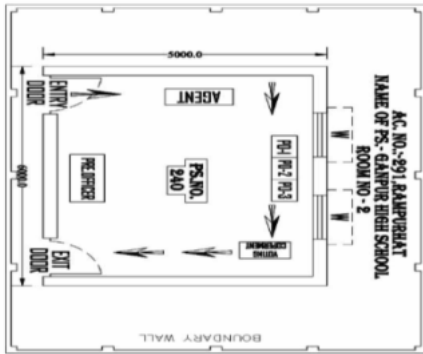

নির্বাচক নিবন্ধন আধিকারিকের স্বাক্ষর

Nazri Naksha

Google Map View

Polling Station Building Front View

Polling Station Front View

Cad View

Key MAP View

1 নাম : ইন্দ্রানী ঘোষ পিতার নাম: বিবেকানন্দ ঘোষ বাড়ির নং : নং57/এ বয়স : 22 লিঙ্গ : মহিলা	NUM2629442 ফটো উপলব্ধ	2 নাম : সুচরিতা ঘোষ পিতার নাম: সনৎ কুমার ঘোষ বাড়ির নং : নং033 বয়স : 25 লিঙ্গ : মহিলা	NUM2219434 ফটো উপলব্ধ	3 নাম : মানশ টুডু পিতার নাম: সুনিলা টুডু বাড়ির নং : নং069 বয়স : 25 লিঙ্গ : পুরুষ	NUM2219392 ফটো উপলব্ধ
4 নাম : সাহেব টুডু পিতার নাম: গনেশ টুডু বাড়ির নং : নং127 বয়স : 22 লিঙ্গ : পুরুষ	NUM2629558 ফটো উপলব্ধ	5 নাম : কালিচরণ টুডু পিতার নাম: কিতিক টুডু বাড়ির নং : নং156 বয়স : 23 লিঙ্গ : পুরুষ	NUM2628881 ফটো উপলব্ধ	6 নাম : মাহন্তু টুডু পিতার নাম: শোভন টুডু বাড়ির নং : নং169 বয়স : 22 লিঙ্গ : পুরুষ	NUM2628519 ফটো উপলব্ধ
7 নাম : সীমা বান্ধী হেমরম স্বামীর নাম: শ্যামল হেমরম বাড়ির নং : নং074 বয়স : 22 লিঙ্গ : মহিলা	NUM2629905 ফটো উপলব্ধ	8 নাম : অশোক ভাণ্ডারী পিতার নাম: অজিত ভাণ্ডারী বাড়ির নং : নং30 বয়স : 41 লিঙ্গ : পুরুষ	FNB2646792 ফটো উপলব্ধ	9 নাম : রূপক মন্ডল পিতার নাম: পরেশ নাথ মন্ডল বাড়ির নং : নং061 বয়স : 25 লিঙ্গ : পুরুষ	NUM2219327 ফটো উপলব্ধ
10 নাম : সমির মারান্ডী পিতার নাম: সাবা মারান্ডী বাড়ির নং : এন0003 বয়স : 25 লিঙ্গ : পুরুষ	NUM2233054 ফটো উপলব্ধ	11 নাম : মেরু মুরমু স্বামীর নাম: রামেশ্বর মুরমু বাড়ির নং : নং111 বয়স : 40 লিঙ্গ : মহিলা	NUM2219525 ফটো উপলব্ধ	12 নাম : পাতামনি মুরমু পিতার নাম: রাজু মুরমু বাড়ির নং : নং006 বয়স : 25 লিঙ্গ : মহিলা	NUM2219368 ফটো উপলব্ধ
13 নাম : সোনালী মুরমু মায়ের নাম: সনাদি মুরমু বাড়ির নং : নং112 বয়স : 22 লিঙ্গ : মহিলা	NUM2631430 ফটো উপলব্ধ	14 নাম : কালেশ্বর মুরমু পিতার নাম: সুনীরাম মুরমু বাড়ির নং : নং076 বয়স : 22 লিঙ্গ : পুরুষ	NUM2630903 ফটো উপলব্ধ	15 নাম : জীবন মুরমু পিতার নাম: খাঁকু মুরমু বাড়ির নং : নং বয়স : 23 লিঙ্গ : পুরুষ	NUM2629053 ফটো উপলব্ধ
16 নাম : রুবি মুরমু পিতার নাম: হরি মুরমু বাড়ির নং : 119 বয়স : 26 লিঙ্গ : মহিলা	NUM2608156 ফটো উপলব্ধ	17 নাম : মঙ্গল মুরমু পিতার নাম: হরি মুরমু বাড়ির নং : এন0119 বয়স : 23 লিঙ্গ : পুরুষ	NUM2607752 ফটো উপলব্ধ	18 নাম : লক্ষী মুরমু পিতার নাম: নেপাল মুরমু বাড়ির নং : নং084 বয়স : 25 লিঙ্গ : মহিলা	NUM2219418 ফটো উপলব্ধ
19 নাম : ঠাকুরন মারান্ডি স্বামীর নাম: সাবা মারান্ডি বাড়ির নং : n0003 বয়স : 55 লিঙ্গ : মহিলা	FNR1760073 ফটো উপলব্ধ	20 নাম : সুভাষ মুরমু পিতার নাম: আমিন মুরমু বাড়ির নং : n0003 বয়স : 33 লিঙ্গ : পুরুষ	NUM1548247 ফটো উপলব্ধ	21 নাম : সভাপতি মুরমু পিতার নাম: আমিন মুরমু বাড়ির নং : n0003 বয়স : 45 লিঙ্গ : পুরুষ	NUM1779578 ফটো উপলব্ধ
22 নাম : মুনু মুরমু স্বামীর নাম: সনাতন মুরমু বাড়ির নং : নং009 বয়স : 32 লিঙ্গ : মহিলা	KKD4756250 ফটো উপলব্ধ	23 নাম : মিনা মল্লিক রায় স্বামীর নাম: সমীর রায় বাড়ির নং : নং121 বয়স : 25 লিঙ্গ : মহিলা	NUM2219517 ফটো উপলব্ধ	24 নাম : ডাক্তার মারান্ডী পিতার নাম: সোম মারান্ডী বাড়ির নং : নং 140 বয়স : 23 লিঙ্গ : পুরুষ	NUM2607885 ফটো উপলব্ধ
25 নাম : গোবিন্দা মারান্ডী পিতার নাম: সোম মারান্ডী বাড়ির নং : নং 140 বয়স : 25 লিঙ্গ : পুরুষ	NUM2607729 ফটো উপলব্ধ	26 নাম : সুমিতা মারান্ডি পিতার নাম: সোম মারান্ডি বাড়ির নং : এন0140 বয়স : 27 লিঙ্গ : মহিলা	NUM2607737 ফটো উপলব্ধ	27 নাম : লক্ষ্মী মারান্ডী স্বামীর নাম: সৌমেন মারান্ডী বাড়ির নং : নং0 বয়স : 31 লিঙ্গ : মহিলা	RSR1569953 ফটো উপলব্ধ
28 নাম : সোনিয়া মাভিড স্বামীর নাম: সনৎ মাভিড বাড়ির নং : n0001 বয়স : 54 লিঙ্গ : মহিলা	WB/42/289/183356 ফটো উপলব্ধ	29 নাম : দুলোড় সরেন স্বামীর নাম: বাবুলাল সরেন বাড়ির নং : n0002 বয়স : 63 লিঙ্গ : মহিলা	NUM1976794 ফটো উপলব্ধ	30 নাম : মিনি হাঁসদা স্বামীর নাম: পরমেশ্বর হাঁসদা বাড়ির নং : n0002 বয়স : 34 লিঙ্গ : মহিলা	NUM1871961 ফটো উপলব্ধ