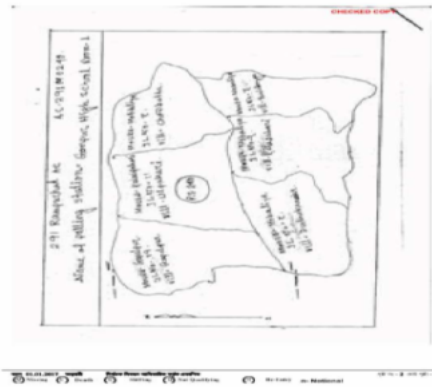

Nazri Naksha