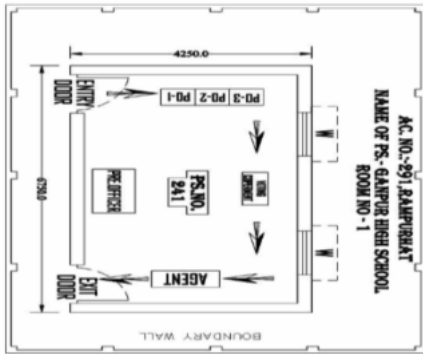

নির্বাচক নিবন্ধন আধিকারিকের স্বাক্ষর

Nazri Naksha

Google Map View

Polling Station Building Front View

Polling Station Front View

Cad View

Key MAP View

1 নাম : হাসিম উদ্দিন সেখ পিতার নাম : ইদ্রিশ সেখ বাড়ির নং : n0232 বয়স : 45 লিঙ্গ : পুরুষ	FNR2091270 ফটো উপলব্ধ	2 নাম : সেবিনা বিবি স্বামীর নাম : হাসিম উদ্দিন সেখ বাড়ির নং : n0232 বয়স : 38 লিঙ্গ : মহিলা	NUM1657741 ফটো উপলব্ধ	3 নাম : মরিয়ম বিবি স্বামীর নাম : সেখ জাফর আলী বাড়ির নং : n0044 বয়স : 35 লিঙ্গ : মহিলা	NUM1399203 ফটো উপলব্ধ
4 নাম : মর্জিনা বিবি স্বামীর নাম : জাফর আলিম বাড়ির নং : n0044 বয়স : 38 লিঙ্গ : মহিলা	NUM1548486 ফটো উপলব্ধ	5 নাম : পারুল্লা বিবি স্বামীর নাম : সেখ হারুণ বাড়ির নং : n0044 বয়স : 61 লিঙ্গ : মহিলা	WB/42/289/186133 ফটো উপলব্ধ	6 নাম : টুনু বিবি স্বামীর নাম : আব্দুরসাত্তার বাড়ির নং : n0021 বয়স : 71 লিঙ্গ : মহিলা	WB/42/289/186127 ফটো উপলব্ধ
7 নাম : আলেয়া বিবি স্বামীর নাম : সামসুদ্দিন বাড়ির নং : n0009 বয়স : 45 লিঙ্গ : মহিলা	FNR2091247 ফটো উপলব্ধ	8 নাম : সামসুদ্দিন সেখ পিতার নাম : ইদ্রিশ সেখ বাড়ির নং : n0009 বয়স : 51 লিঙ্গ : পুরুষ	WB/42/289/186452 ফটো উপলব্ধ	9 নাম : মুরসাদ সেখ পিতার নাম : আলি সেখ বাড়ির নং : n0005 বয়স : 41 লিঙ্গ : পুরুষ	NUM1657766 ফটো উপলব্ধ
10 নাম : সেখ জাফর আলী পিতার নাম : সেখ হারুণ বাড়ির নং : n0044 বয়স : 41 লিঙ্গ : পুরুষ	FNR2093243 ফটো উপলব্ধ	11 নাম : সেখ সাইফত পিতার নাম : সানুয়ার সেখ বাড়ির নং : n0001 বয়স : 49 লিঙ্গ : পুরুষ	WB/42/289/186169 ফটো উপলব্ধ	12 নাম : আসিয়া খাতুন স্বামীর নাম : সাইফত সেখ বাড়ির নং : n0001 বয়স : 48 লিঙ্গ : মহিলা	FNR0352971 ফটো উপলব্ধ
13 নাম : মনিকা বিবি স্বামীর নাম : মুরসাদ সেখ বাড়ির নং : n0005 বয়স : 40 লিঙ্গ : মহিলা	NUM1781087 ফটো উপলব্ধ	14 নাম : বেসনুর বিবি স্বামীর নাম : আলিম রহিম সেখ বাড়ির নং : n0015 বয়স : 43 লিঙ্গ : মহিলা	NUM1977248 ফটো উপলব্ধ	15 নাম : দিলবাহার বিবি স্বামীর নাম : সেখ ফিরাই বাড়ির নং : n0005 বয়স : 58 লিঙ্গ : মহিলা	NUM2285641 ফটো উপলব্ধ
16 নাম : সেখ সৈদ মহাম্মাদ পিতার নাম : সেখ সামসুদ্দিন বাড়ির নং : N009 বয়স : 25 লিঙ্গ : পুরুষ	NUM2365211 ফটো উপলব্ধ	17 নাম : রবিলা বিবি স্বামীর নাম : সেখ আলাউদ্দিন বাড়ির নং : n0006 বয়স : 60 লিঙ্গ : মহিলা	NUM2270007 ফটো উপলব্ধ	18 নাম : ইয়াসিন সেখ পিতার নাম : আলাউদ্দিন সেখ বাড়ির নং : n0006 বয়স : 37 লিঙ্গ : পুরুষ	NUM1399138 ফটো উপলব্ধ
19 নাম : রেশমা বিবি স্বামীর নাম : সেখ আতাউর রহমান বাড়ির নং : n0005 বয়স : 34 লিঙ্গ : মহিলা	NUM1465152 ফটো উপলব্ধ	20 নাম : জায়তুনেশা বিবি স্বামীর নাম : মকরম সেখ বাড়ির নং : n0015 বয়স : 67 লিঙ্গ : মহিলা	NUM2678969 ফটো উপলব্ধ	21 নাম : ফাইজুর রহমান পিতার নাম : ফিরাই সেখ বাড়ির নং : n0005 বয়স : 37 লিঙ্গ : পুরুষ	FNR2593853 ফটো উপলব্ধ
22 নাম : মকরম সেখ পিতার নাম : সাদমানি সেখ বাড়ির নং : n0015 বয়স : 66 লিঙ্গ : পুরুষ	WB/42/289/186368 ফটো উপলব্ধ	23 নাম : আব্দুলরহিম সেখ পিতার নাম : মকরম সেখ বাড়ির নং : n0015 বয়স : 49 লিঙ্গ : পুরুষ	FNR2442705 ফটো উপলব্ধ	24 নাম : সাকিলা বিবি স্বামীর নাম : আব্দুল আলিম বাড়ির নং : n0015 বয়স : 43 লিঙ্গ : মহিলা	NUM1548494 ফটো উপলব্ধ
25 নাম : রহমত সেখ পিতার নাম : জাফর আলিম বাড়ির নং : n0018 বয়স : 63 লিঙ্গ : পুরুষ	WB/42/289/186102 ফটো উপলব্ধ	26 নাম : জহিরা বিবি স্বামীর নাম : ইয়াসিন সেখ বাড়ির নং : n0006 বয়স : 29 লিঙ্গ : মহিলা	NUM1977149 ফটো উপলব্ধ	27 নাম : সেখ আলাউদ্দিন পিতার নাম : সেখ ইদ্রিশ বাড়ির নং : n0006 বয়স : 65 লিঙ্গ : পুরুষ	NUM2285864 ফটো উপলব্ধ
28 নাম : আব্দুল আলিম পিতার নাম : মকরম সেখ বাড়ির নং : n0015 বয়স : 45 লিঙ্গ : পুরুষ	FNR2093292 ফটো উপলব্ধ	29 নাম : সেখ মেহেবুল পিতার নাম : সেখ আবদুল আলিম বাড়ির নং : N0070 বয়স : 24 লিঙ্গ : পুরুষ	NUM2365658 ফটো উপলব্ধ	30 নাম : সেখ আতাউর রহমান পিতার নাম : ফিরাই সেখ বাড়ির নং : n0005 বয়স : 40 লিঙ্গ : পুরুষ	NUM1399120 ফটো উপলব্ধ